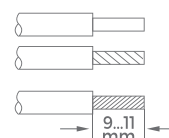

FAST CONECTOR

LIGADORES RÁPIDOS | CONECTOR RÁPIDO

FLEX 2D

SIZE	BODY MATERIAL	SKU
0,2-4mm	Cooper	ILAR-00894

FLEX 3D

SIZE	BODY MATERIAL	SKU
0,2-4mm	Cooper	ILAR-00895

FLEX 5D

SIZE	BODY MATERIAL	SKU
0,2-4mm	Cooper	ILAR-00896