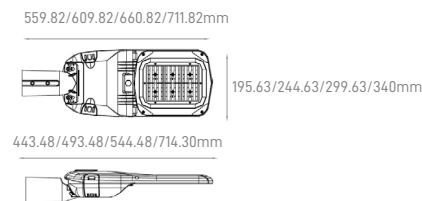

EXCELSIOR

POWER	COLOR TEMPERATURE	TOTAL LUMINOUS FLUX (±5%)	IP	VOLTAGE	SIZE	MOUNTING TYPE	BODY MATERIAL	COLOR	SKU
10W-320W CONFIGURABLE	3000K/4000K/5000K	1800-57600lm	IP66	100-240V	5 Dimensions	Side Entry / Post Top	Die Cast Aluminium	Multiple	On-request