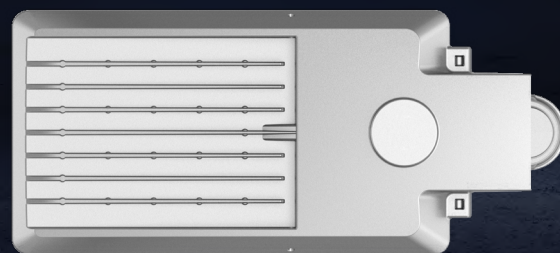

VERSATILE STREETS

High Quality Luminaire with excellent heat dissipation, Robust and durable design and great lighting efficiency.

Luminária de alta qualidade com excelente dissipação de calor, design robusto e elevada eficiência luminotécnica.

Luminaria de alta calidad con excelente disipación de calor, diseño robusto y duradero y gran eficiencia de iluminación.