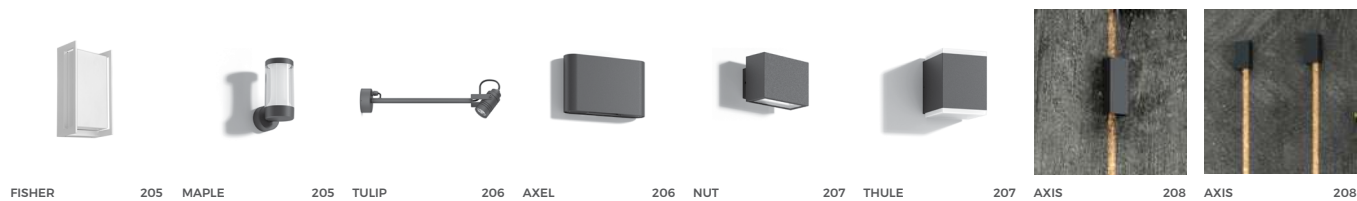

ALDER 202 PARKE DOUBLE 203 PARKE DOUBLE 203 PARKE ONE 203 PARKE ONE 203 ABRITER 204 BAO 204 FISHER 205