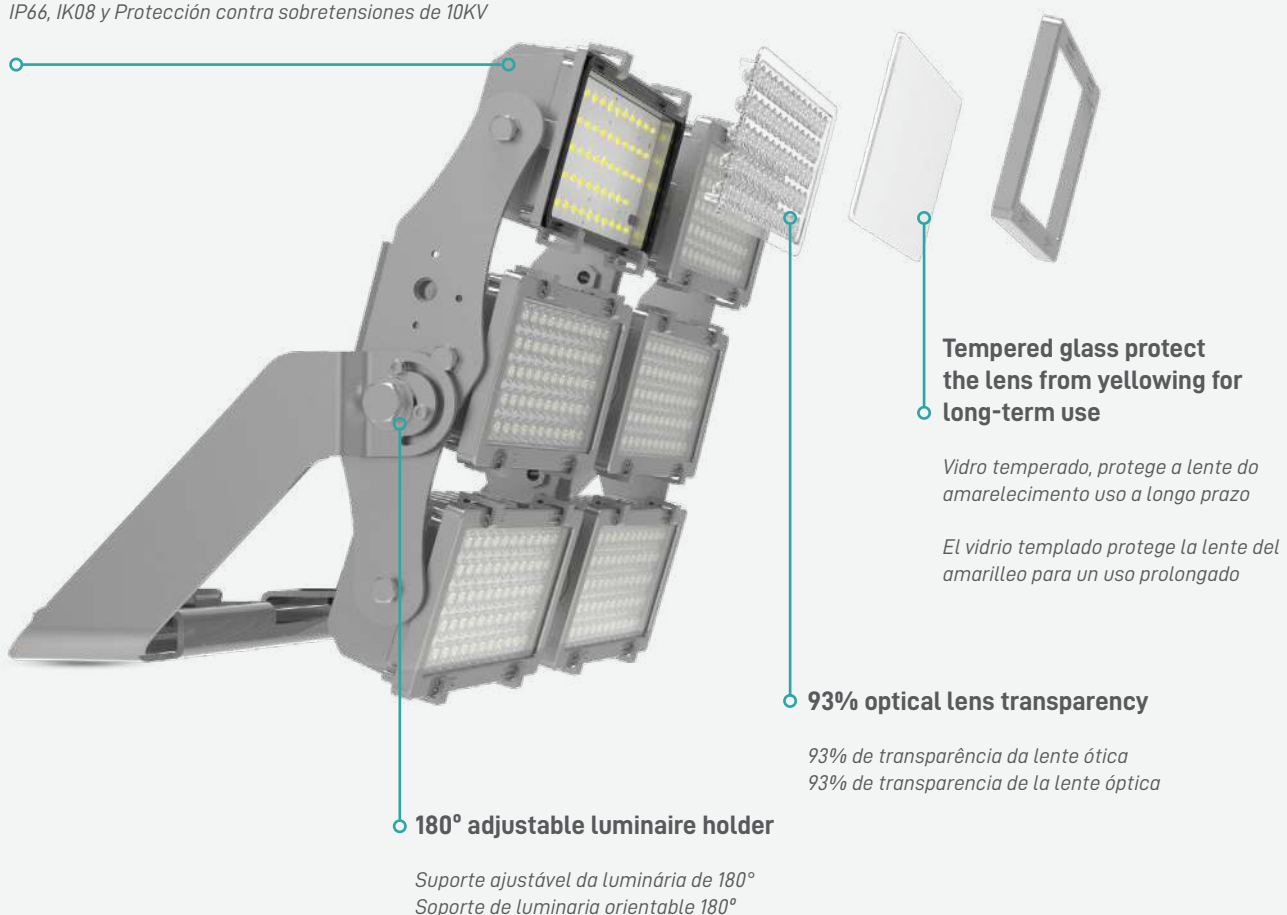

THE HIGH TECH

The high-quality ambient lighting of the tech flood light contributes to a safe environment for any outdoor areas. Its unique design creates a perfectly uniform visual appearance. With good performance of durability and versatility, the TECH can be used in applications where lightweight and high efficacy fixtures are demanded.

A iluminação ambiente de alta qualidade do projetor TECH contribui para um ambiente seguro em qualquer zona exterior. O seu design exclusivo cria uma aparência visual perfeitamente uniforme. Com um bom desempenho de durabilidade e versatilidade, o TECH pode ser utilizado em aplicações onde são exigidos materiais de alta eficácia.

La iluminación de alta calidad del proyector tech contribuye a crear un entorno seguro para cualquier área exterior. Su diseño único crea una apariencia visual perfectamente uniforme. Con un buen rendimiento de durabilidad y versatilidad, el Tech se puede utilizar en aplicaciones donde se exigen accesorios livianos y de alta eficacia.

IP66, IK08 and 10kV Surge Protection

IP66, IK08, Proteção contra sobretensão de 10KV
IP66, IK08 y Protección contra sobretensiones de 10KV

Tempered glass protect the lens from yellowing for long-term use

Vidro temperado, protege a lente do amarelecimento uso a longo prazo

El vidrio templado protege la lente del amarilleo para un uso prolongado

93% optical lens transparency

*93% de transparência da lente ótica
93% de transparencia de la lente óptica*

180° adjustable luminaire holder

*Suporte ajustável da luminária de 180°
Soporte de luminaria orientable 180°*