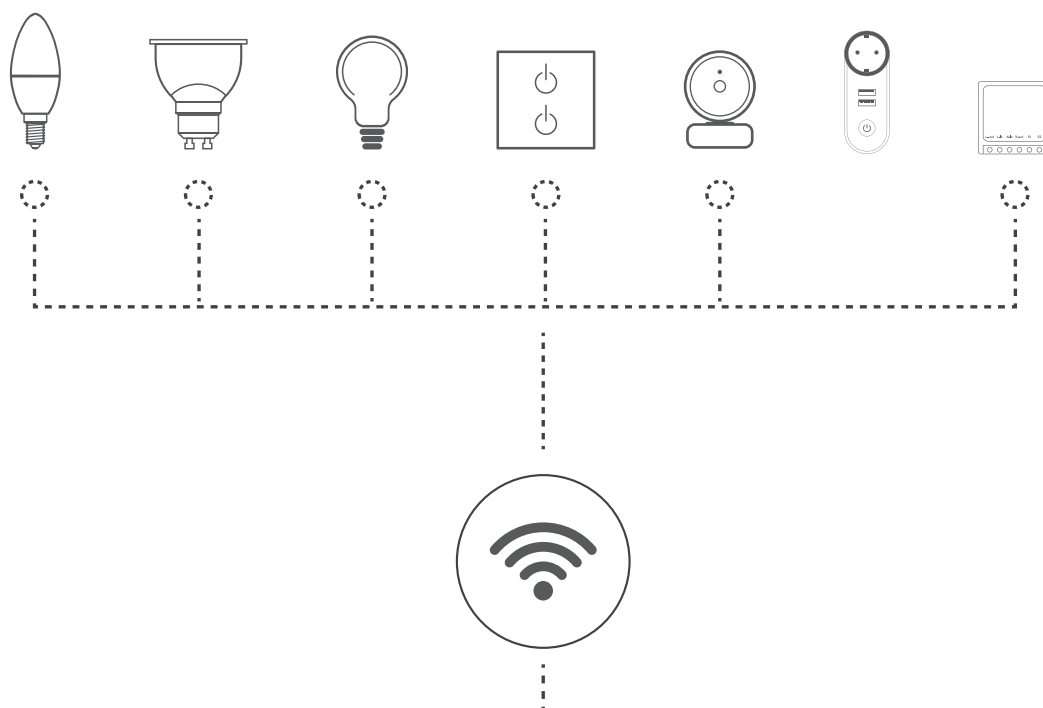

100% Plug and Play