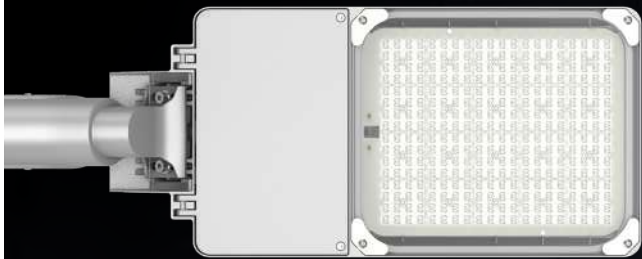

# VERSATILE STREETS

High Quality Luminaire with excellent heat dissipation, Robust and durable design and great lighting efficiency.

*Luminária de alta qualidade com excelente dissipação de calor, design robusto e elevada eficiência luminotécnica.*