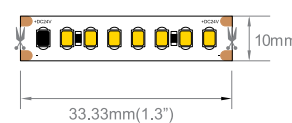

HIGH LUMEN 24V

POWER	COLOR TEMPERATURE	TOTAL LUMINOUS		IP	LED	VOLTAGE	LED/MT	WIDTH	LENGTH	CUTTING SEGMENT	SKU	
		FLUX (±5%)										
22W	3000K	2657lm/m		IP20	SMD 2835	24V	240 LED/w	10mm	5m	33.33mm	ILAR-01704	
	4000K	2830lm/m									ILAR-01705	
	6000K	2851lm/m									ILAR-01706	
	3000K	2391lm/m		IP67							12mm	ILAR-01707
	4000K	2547lm/m										ILAR-01708
	6000K	2566lm/m										ILAR-01709