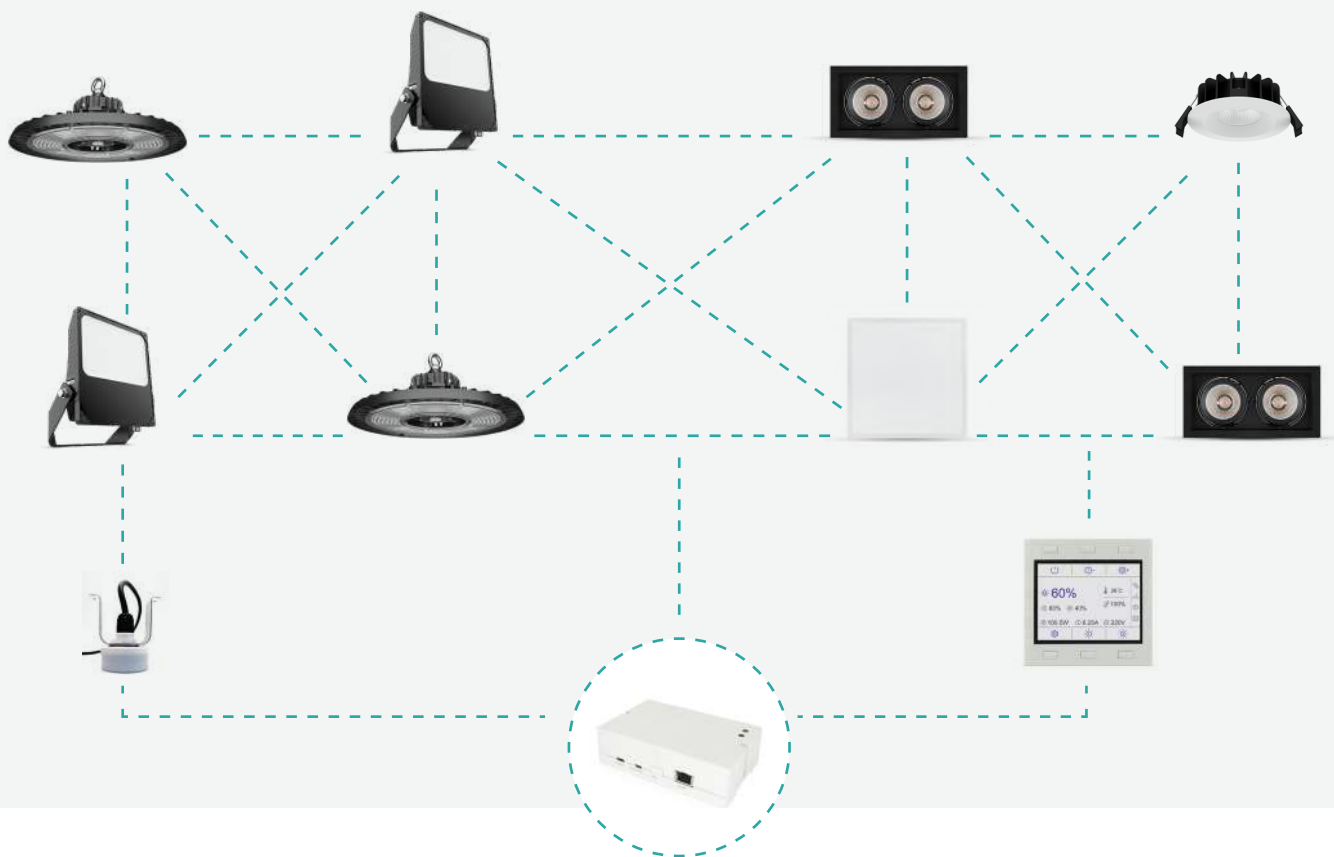

FOR **WIRELESS** LUMINAIRES