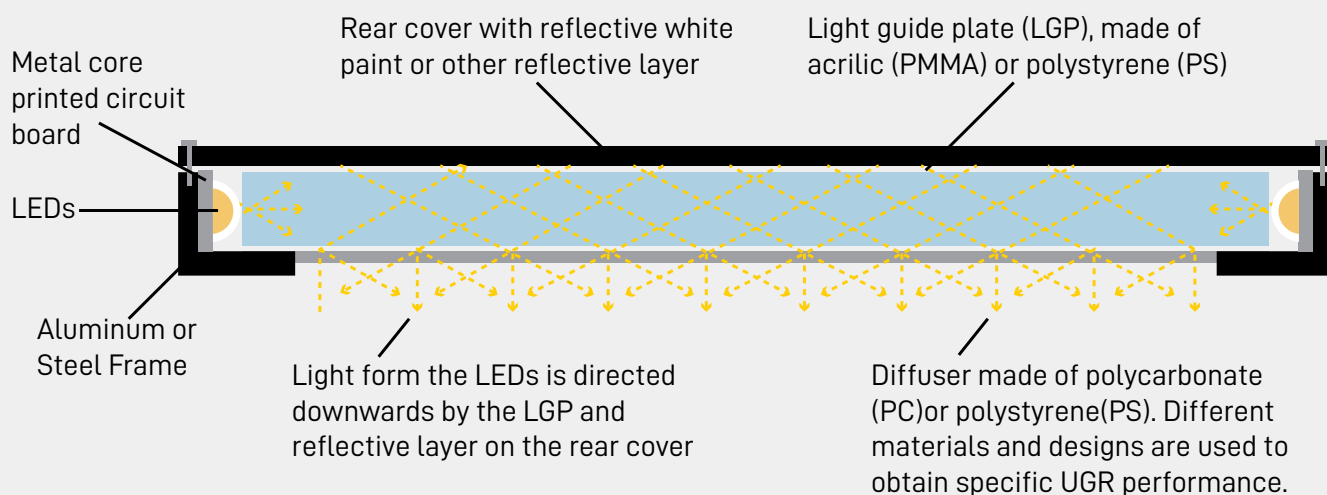

### LYSS 60X60

<b>POWER</b>	<b>COLOR TEMPERATURE</b>	<b>TOTAL LUMINOUS FLUX (±5%)</b>	<b>LUMINOUS EFFICACY</b>	<b>BEAM ANGLE</b>	<b>IP</b>	<b>VOLTAGE</b>	<b>SIZE</b>	<b>CUT-OUT</b>	<b>SKU</b>
35W	4000K	3850lm	110lm/w	90°	IP40	200-240V	595x595x28mm	580x580mm	<b>ILAR-00651</b>

### COMO FUNCIONA

Inside a side-lit LED panel, the light source is arranged along the side of the panel. The light is distributed horizontally and, with the help of the rear reflector plate, passes through the light guide plate (LGP), which directs the light downwards through the diffuser.

Dentro de um painel LED com iluminação lateral, a fonte de luz está disposta ao longo da lateral do painel. A luz é distribuída horizontalmente e, com a ajuda da placa refletora traseira, passa pela placa de guia de luz (LGP), que direciona a luz para baixo através do difusor.

Dentro de un panel LED de iluminación lateral, la fuente de luz está dispuesta a lo largo del lateral del panel. La luz se distribuye horizontalmente y, con la ayuda de la placa reflectora trasera, pasa a través de la placa guía de luz (LGP), que dirige la luz hacia abajo a través del difusor.