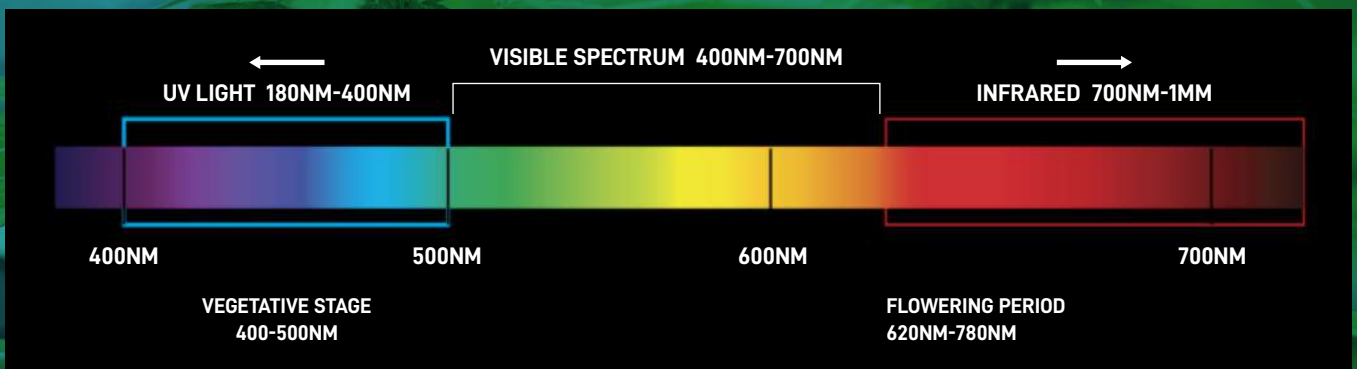

THE RIGHT SPECTRUM

SPECTRUMS

The correct spectrum is defined by the crop type, the environment used, the growth stage.

There can be a choice for a targeted spectrum or for a more "generic" spectrum. These are matters for technical discussion with the client, to ensure that their lighting solution and the spectrum is tailored for to their precise requirements.

O espectro correto é definido pelo tipo de cultura, o ambiente utilizado e o estágio de crescimento.

Pode haver uma escolha de espectro ou um espectro mais "genérico". São temas para discussão técnica com o cliente, para garantir que a solução de iluminação e o espectro é adaptado às suas necessidades precisas.

El espectro correcto se define por el tipo de cultivo, el ambiente utilizado y la etapa de crecimiento.

Puede haber una opción de espectro o un espectro más "genérico". Estos son temas de discusión técnica con el cliente para garantizar que la solución de iluminación y el espectro se adaptan a sus necesidades precisas.