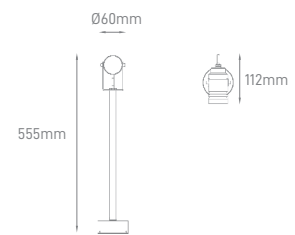

## TULIP

<b>POWER</b> MAX 35W	<b>TYPE OF BULB</b> 1x GU10	<b>IP</b> IP54	<b>SIZE</b> Ø60x112x95x555mm	<b>MOUNTING TYPE</b> Surface	<b>BODY MATERIAL</b> Die-casting aluminium, Extruded aluminum profiles Clear tempered glass	<b>COLOR</b> Grey	<b>SKU</b> ILAR-00824
-------------------------	--------------------------------	-------------------	---------------------------------	---------------------------------	---	----------------------	--------------------------