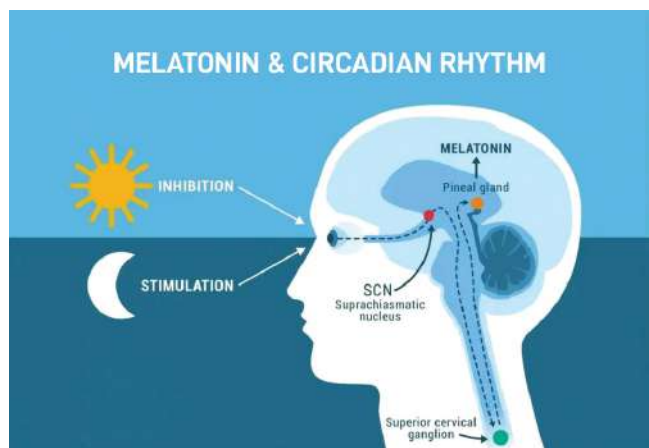

**O que é HCL?**

É o trabalho de tentar replicar as mudanças de cor da luz natural ao longo do dia usando sistemas de controle de luz.

**¿Qué es HCL?**

Es el trabajo de tratar de replicar los cambios de color de la luz natural a lo largo del día usando sistemas de control de luz.