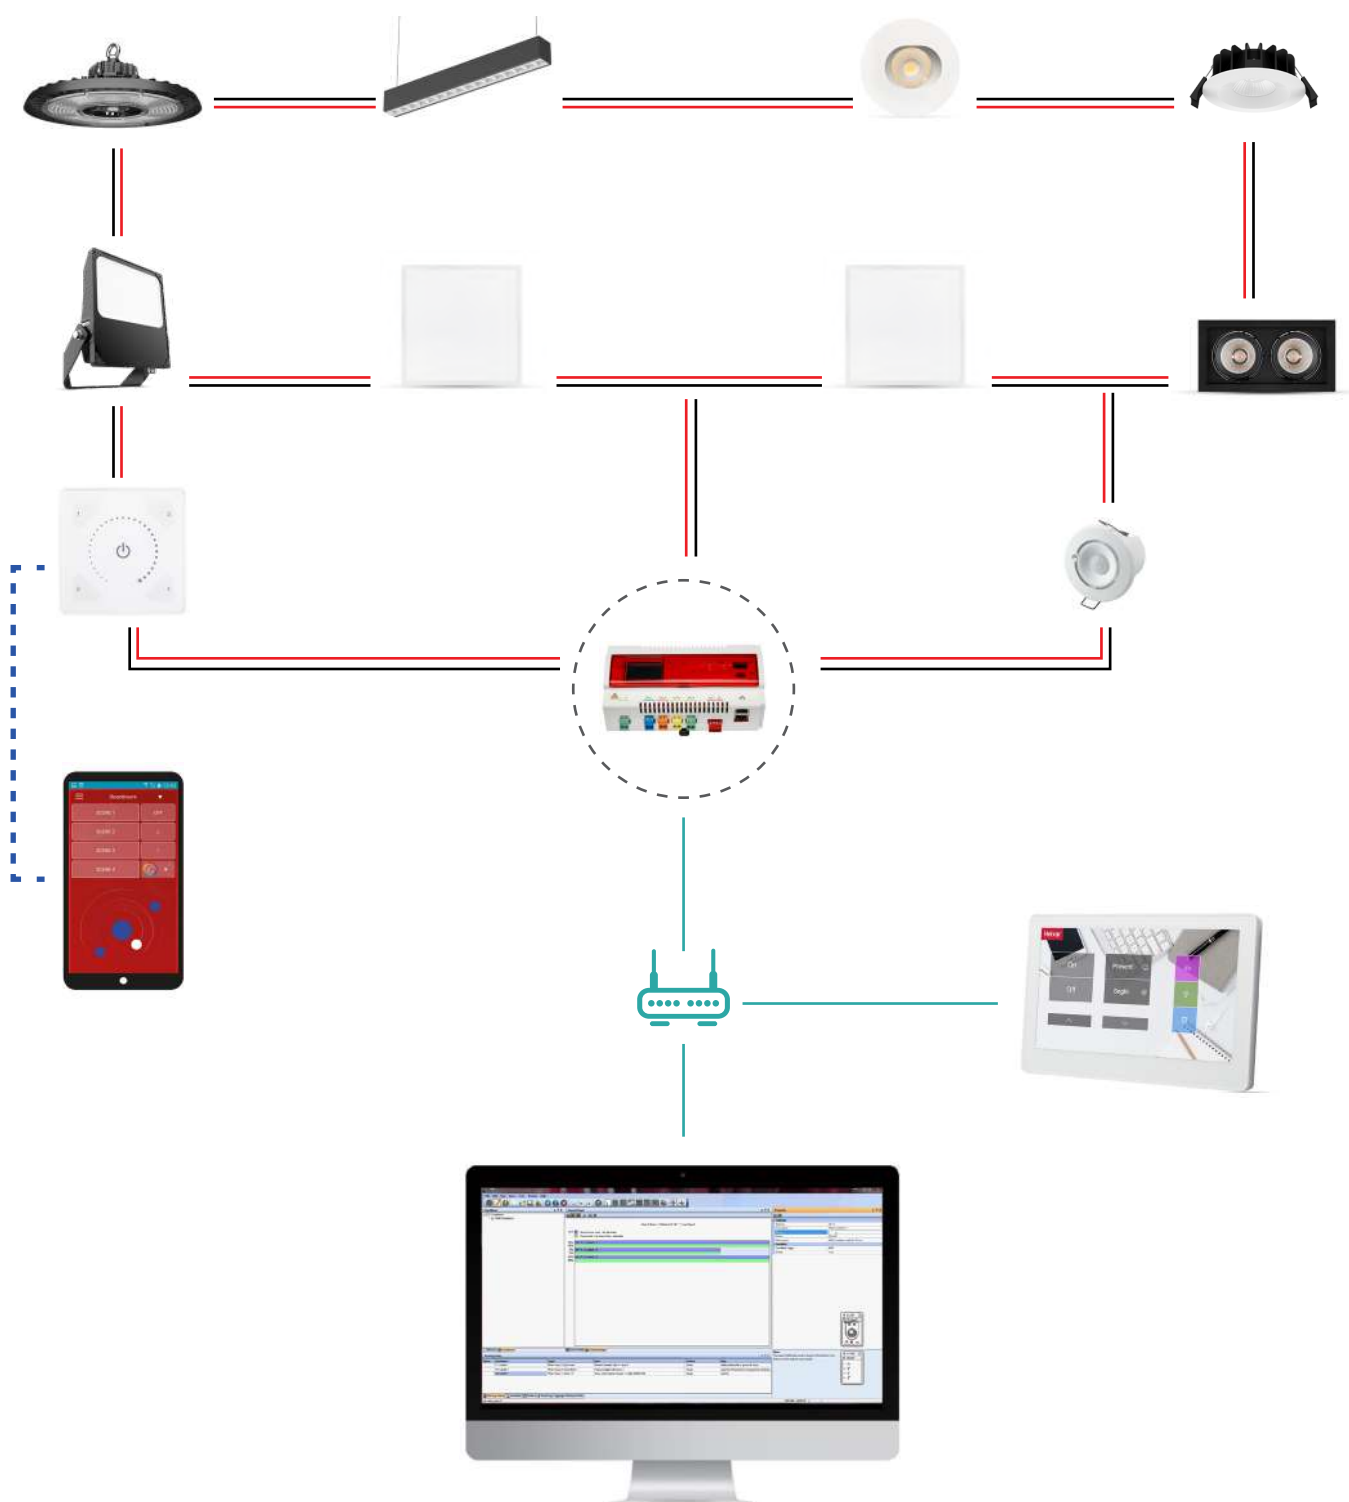

FOR **WIRELESS** LUMINAIRES