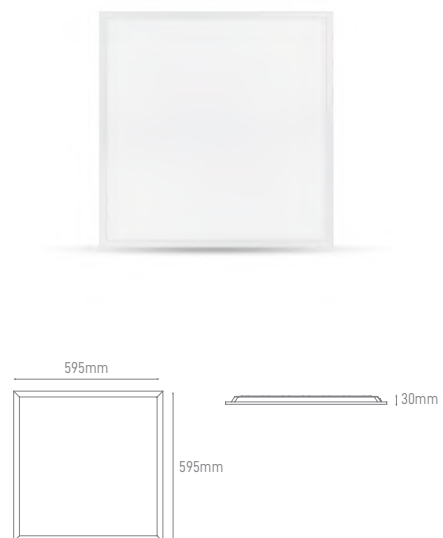

35W 3CCT IP65 150LM/W 60X60

POWER	COLOR TEMPERATURE	TOTAL LUMINOUS FLUX (±5%)	LUMINOUS EFFICACY	BEAM ANGLE	UGR	IP	VOLTAGE	SIZE	CUT-OUT	SKU
35W	3CCT 3000K-4000K-6500K	5250Lm	150lm	90°	<19	IP65	220-240V	595x595x30mm	585x585mm	ILAR-02160