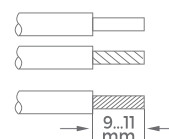

FAST CONECTOR

LIGADORES RÁPIDOS | CONECTOR RÁPIDO

FLEX 2D

SIZE	BODY MATERIAL	SKU
0,2-4mm	Cooper	ILAR-00894

FLEX 3D

SIZE	BODY MATERIAL	SKU
0,2-4mm	Cooper	ILAR-00895

FLEX 5D

SIZE	BODY MATERIAL	SKU
0,2-4mm	Cooper	ILAR-00896