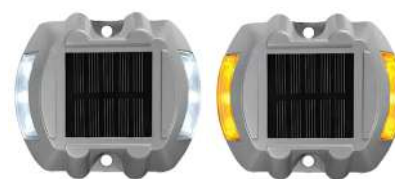

RUN

COLOR TEMPERATURE	IP	LOAD CAPACITY	SOLAR PANEL	BATTERY	DISCHARGING TIMER	BODY MATERIAL	SIZE	COLOR	SKU
Yellow	IP68	>20T	Monocrystalline Silicon 0.25W	NI-MH 1.2V/600mAh	40H	Aluminium Alloy	108x97x25mm	Grey	ILAR-02373
White									On-request
Green									
Red									
Blue