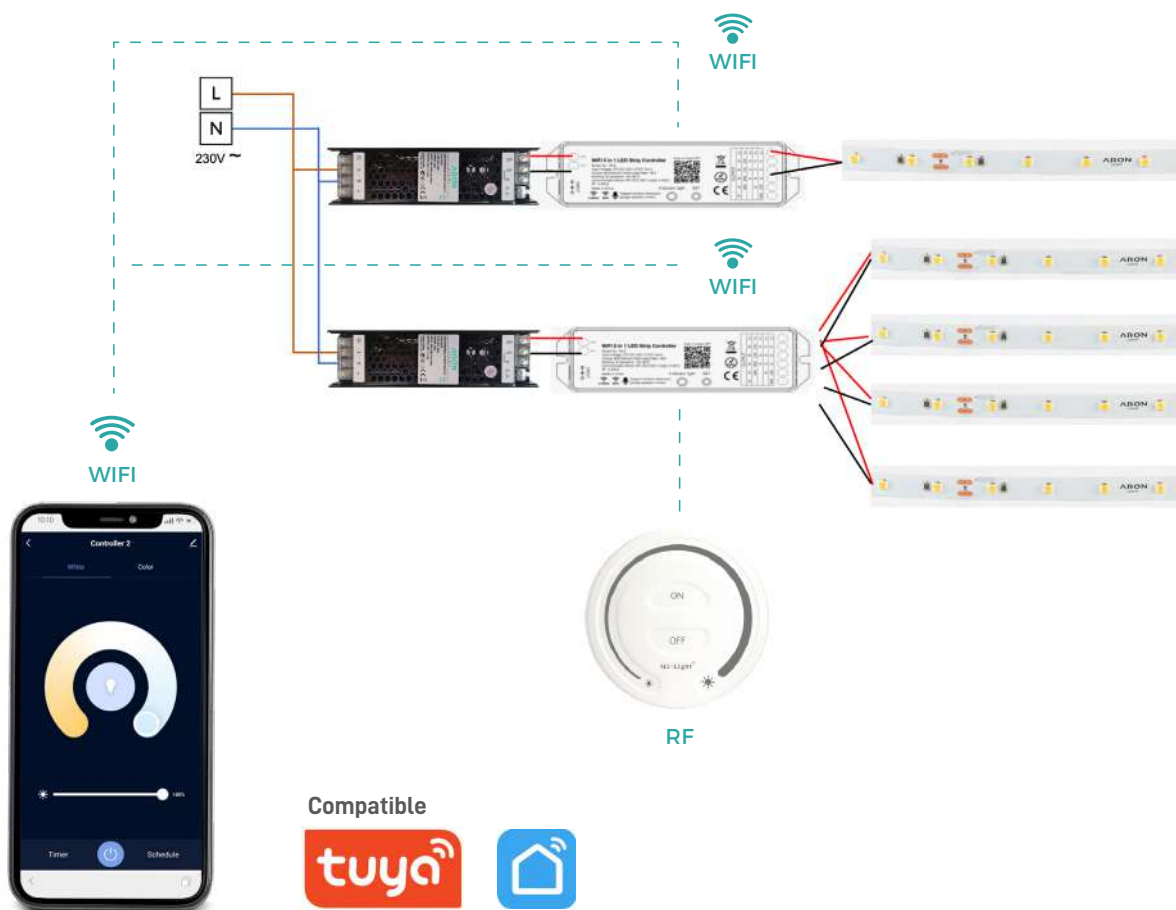

Compatible