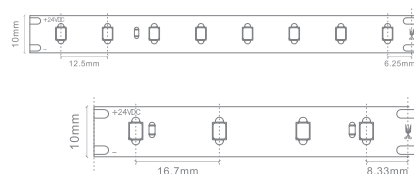

FITAS LED LED STRIP

9.6W/MT - 14.4W/MT 24V

POWER	COLOR TEMPERATURE	TOTAL LUMINOUS	IP	LED	VOLTAGE	LED/MT	WIDTH	LENGTH	SKU
		FLUX (±5%)							
9.6W	2700K	716lm/m	IP20	SMD 2835	24V	60	10mm	5m	ILAR-00632
	4000K	780lm/m							ILAR-00633
	6500K	847lm/m							ILAR-00634
	2700K	644lm/m	ILAR-00635						
	4000K	702lm/m	IP65						ILAR-00636
	6500K	762lm/m	ILAR-00637						
14.4W	2700K	1040lm/m	IP20	SMD 2835	24V	60	10mm	5m	ILAR-00620
	4000K	1130lm/m							ILAR-00621
	6500K	1212lm/m							ILAR-00622
	2700K	936lm/m	IP65						ILAR-00623
	4000K	1017lm/m	ILAR-00624						
	6500K	1091lm/m	ILAR-00625