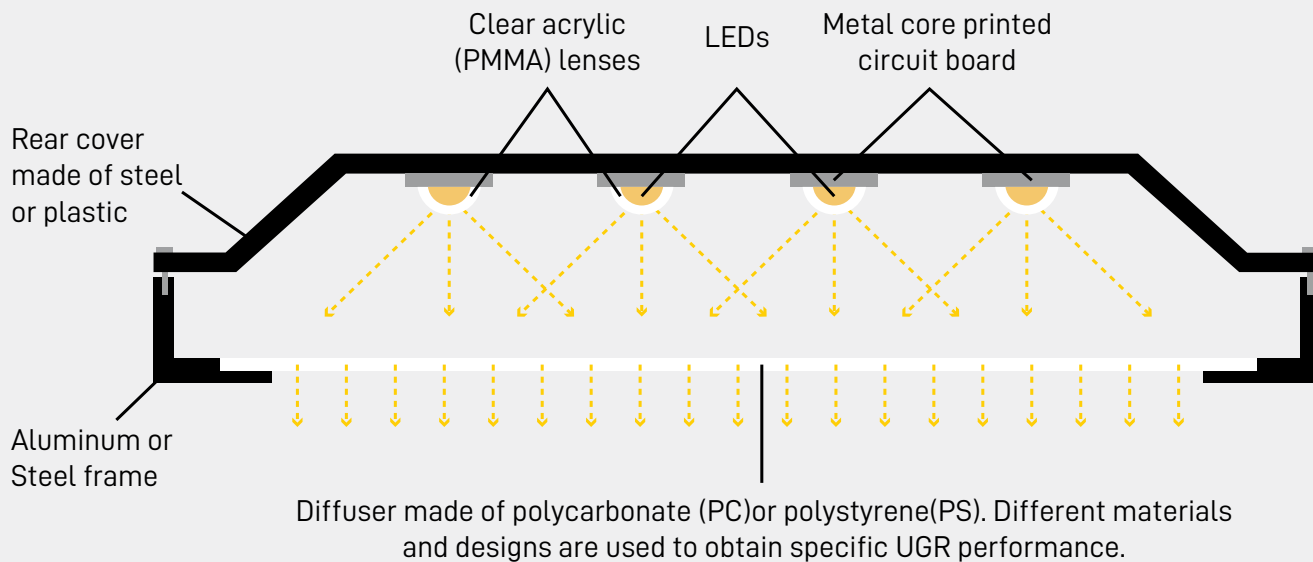

## HOW IT WORKS COMO FUNCIONA

Inside a Backlit Led Panel, the LEDs are located in the body of the panel, allowing the light (focused by PMMA lenses) to shine directly through the diffuser, eliminating the need for the light guide plate (LGP).

No interior de um painel Led Retroiluminado, os LEDs estão situados no corpo do painel, permitindo que a luz (focada por lentes de PMMA) brilhe diretamente através do difusor, eliminando a necessidade da placa de guia de luz (LGP).

Dentro de un panel Led Retroiluminado, los LED están situados en el cuerpo del panel, lo que permite que la luz (enfocada por lentes de PMMA) brille directamente a través del difusor, eliminando la necesidad de la placa guía de luz (LGP).