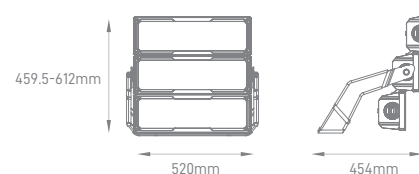

TECH II

POWER	COLOR TEMPERATURE	TOTAL LUMINOUS		IP	BEAM ANGLE		VOLTAGE	SIZE	MOUNTING TYPE	BODY MATERIAL	COLOR	SKU
		FLUX (±5%)			ANGLE							
750W	5000K	120000lm		IP66	OP15	AC100-277V	520x612x406.5mm	Bracket Mounting	Die Cast Aluminium	Grey	ILAR-02007	
		-			OP30						ILAR-02005	
		-			OP60						ILAR-02006	
		-			NP-P60						ILAR-02008	
1000W	5000K	-		IP66	OP15	AC100-277V	520x612x406.5mm	Bracket Mounting	Die Cast Aluminium	Grey	ILAR-02003	
		-			OP30						ILAR-01959	
		-			OP60						ILAR-02002	
-		-		NP-P60							ILAR-02004	
250-1000W CONFIGURABLE	3000K/4000K/ 5000K/5700K	33750lm			Multiple		5 Dimensions					On-request