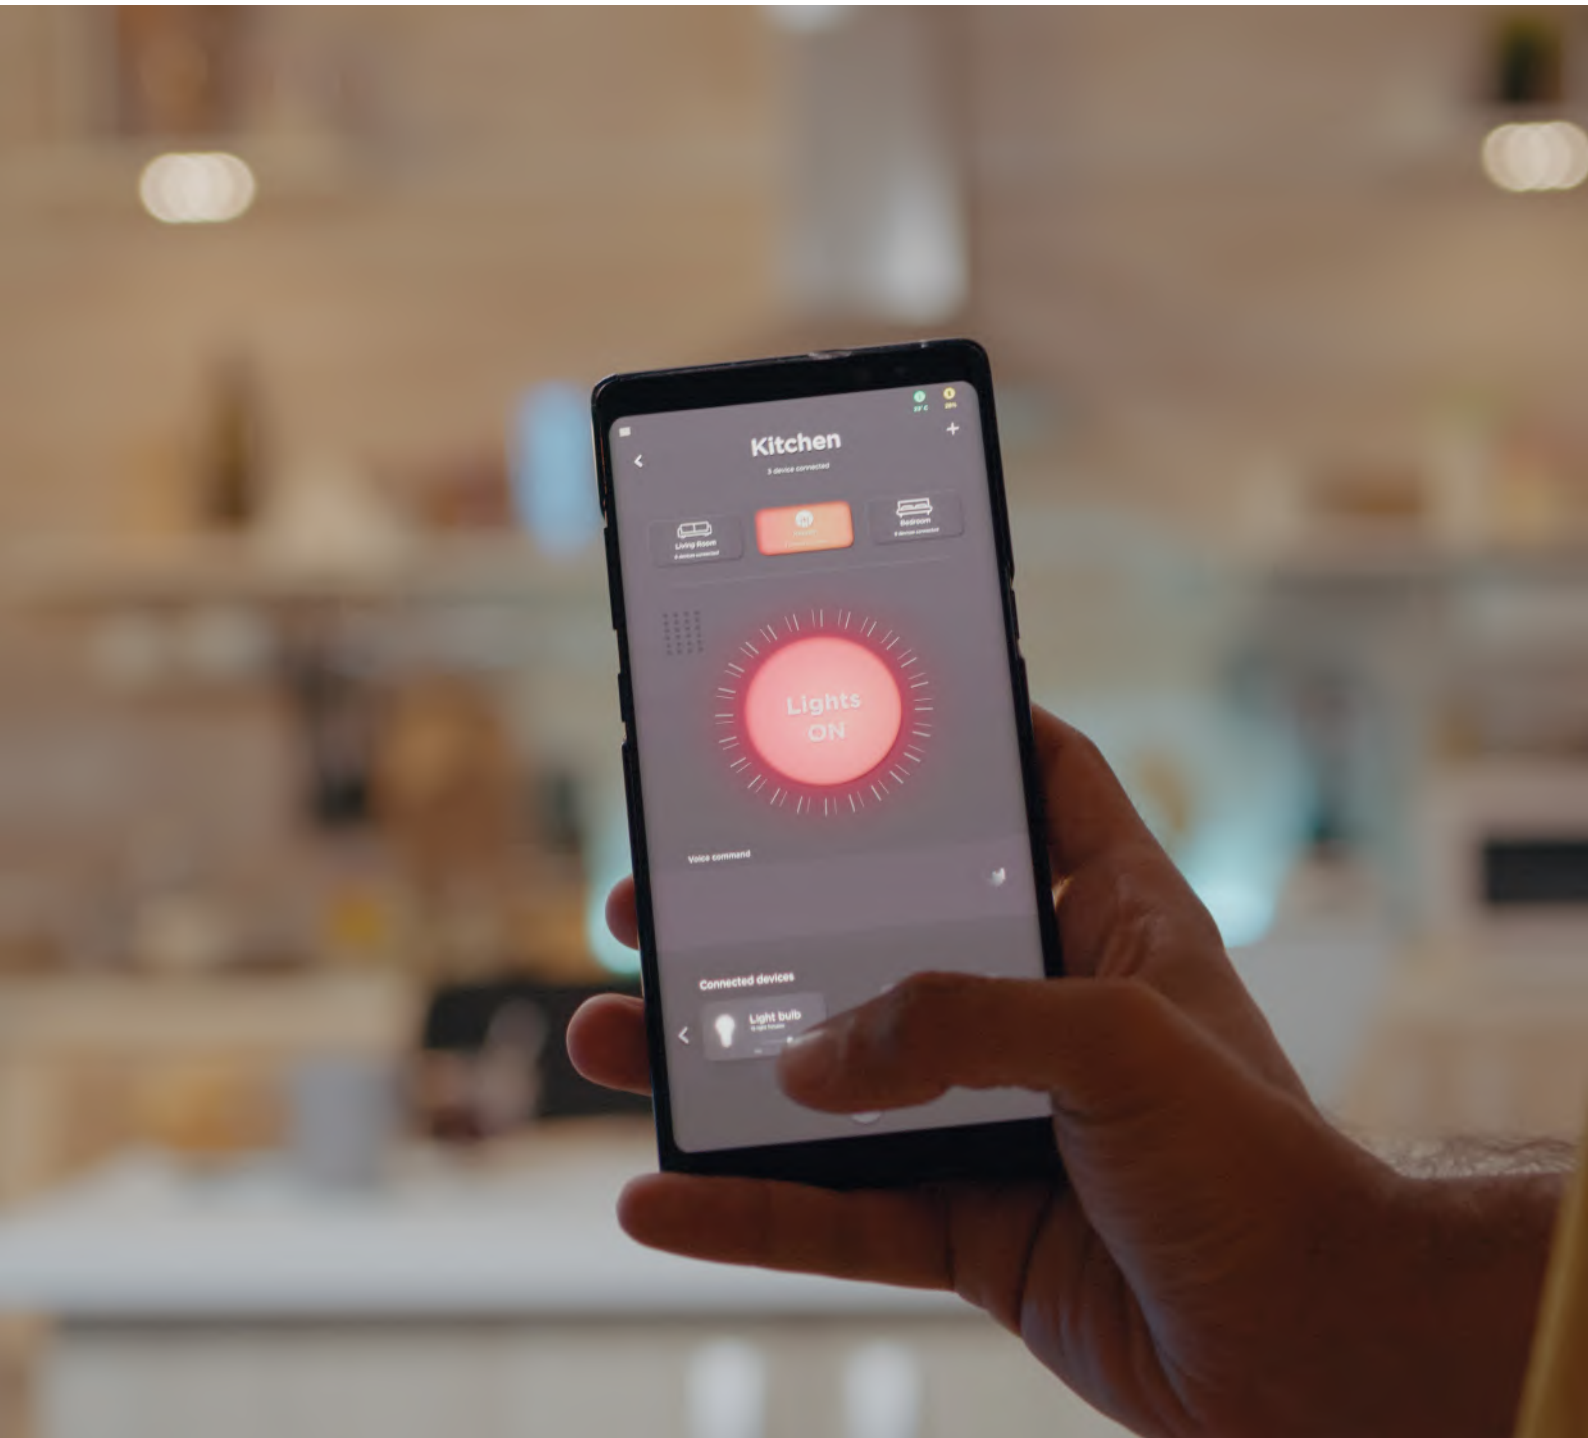

INTERIOR

CONTROLADORES  
**CONTROLLERS**

Encontre toda a gama de  
Controladores Aronlight / Miboxer

**Find the full range of  
Controllers Aronlight / Miboxer**

**ARON** LIGHT x **MIBOXER**<sup>®</sup>

WIRELESS (RF) CONTROLLERS