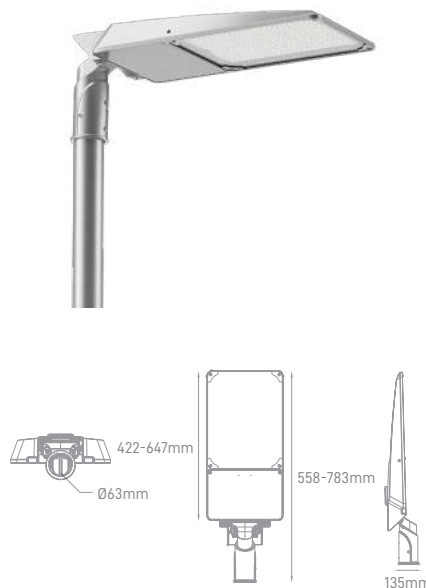

VERSATILE STREET LIGHT

POWER	COLOR TEMPERATURE	TOTAL LUMINOUS FLUX (±5%)	IP	VOLTAGE	SIZE	MOUNTING TYPE	BODY MATERIAL	COLOR	SKU
60W	5000K	9600lm	IP66	100-240V	658x522x220xØ63mm	Side Entry / Post Top	Die Cast Aluminium	Grey RAL9006	ILAR-00980
75W		12000lm			ILAR-01115				
120W		19200lm			ILAR-00982				
10W-230W CONFIGURABLE	3000K/4000K/5000K	2400lm-36800lm			4 Dimensions			Multiple	On-request