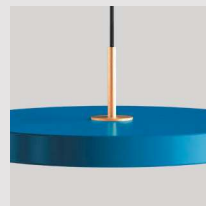

Petrol blue

medium	2173
mini	2209