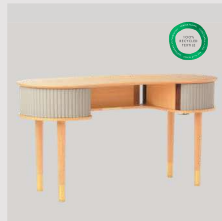

White sands

oak 5608C707-02