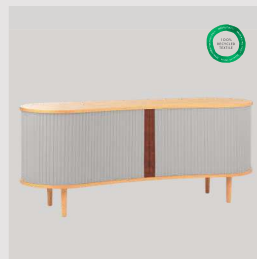

Sterling

oak	5606C729-03