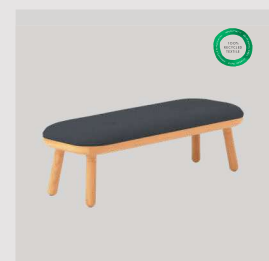

Shadow

low	5611C5610-1C733-04
tall	5611C5610-2C733-04

Horizons S