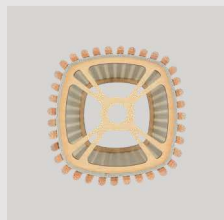

Komorebi large

EUR	399.00
DKK	2999.00
GBP	349.00
SEK	4399.00
USD	499.00

Oak | circle base

large	2251C2251-1
medium	2250C2250-1
mini	2249

Komorebi medium

EUR	269.00
DKK	1999.00
GBP	239.00
SEK	2899.00
USD	349.00