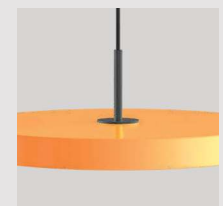

Asteria with black top

medium	2175C4173
mini	2211C4175