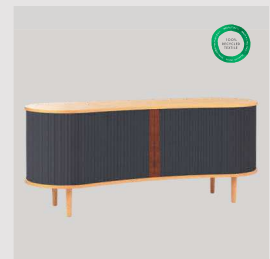

Shadow

oak	5606C729-04

Horizons S