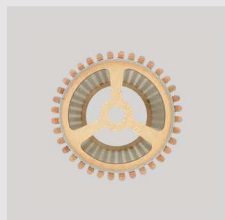

Komorebi large

EUR	399.00
DKK	2999.00
GBP	349.00
SEK	4399.00
USD	499.00