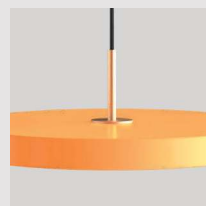

Asteria with black top

medium	2173C4173
mini	2209C4175

Ruby red

medium	2174
mini	2210

Asteria with steel top

medium	2174C4172
mini	2210C4174

Asteria with black top

medium	2174C4173
mini	2210C4175