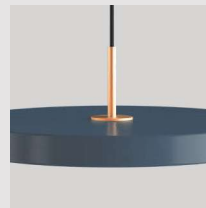

Asteria mini | brass

EUR	249.00
DKK	1899.00
GBP	229.00
SEK	2799.00
USD	329.00

Pearl white

medium	2170
mini	2206

Asteria with steel top

medium	2170C4172
mini	2206C4174

Asteria with black top

medium	2170C4173
mini	2206C4175