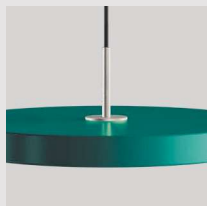

Asteria with steel top

medium	2172C4172
mini	2208C4174