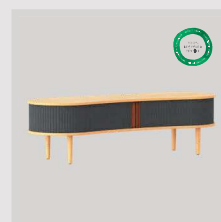

Shadow

oak 5601C707-04
dark oak 5801C707-04
black oak 5112C707-04

Horizons S