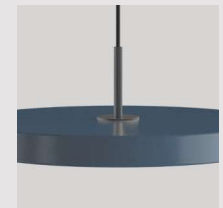

Asteria with black top

medium	2171C4173
mini	2207C4175