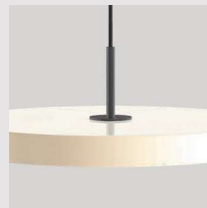

Asteria mini | brass

EUR	249.00
DKK	1899.00
GBP	229.00
SEK	2799.00
USD	329.00

Pearl white

medium	2170
mini	2206

Asteria with steel top

medium	2170C4172
mini	2206C4174

Asteria with black top

medium	2170C4173
mini	2206C4175