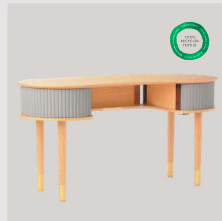

EUR	1399.00
DKK	9999.00
GBP	1299.00
SEK	14999.00
USD	1599.00

Sugar brown

oak 5608C707-01

White sands

oak 5608C707-02

Sterling

oak 5608C707-03

Shadow