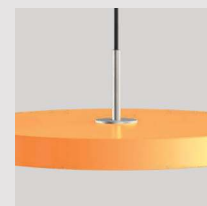

Asteria with steel top

medium	2175C4172
mini	2211C4174