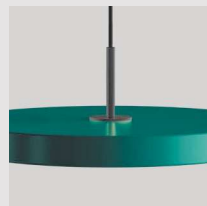

Asteria with black top

medium	2172C4173
mini	2208C4175