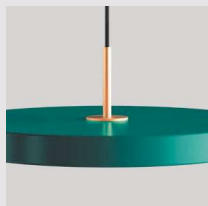

Forest green

medium	2172
mini	2208