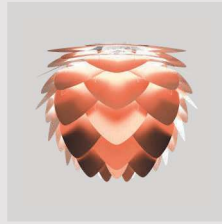

EUR	299.00
DKK	2199.00
GBP	269.00
SEK	3299.00
USD	499.00

Aluvia mini | colours

EUR	199.00
DKK	1499.00
GBP	179.00
SEK	2199.00
USD	249.00

Brushed brass

medium	2121
mini	2122

Brushed bronze

medium	2146
mini	2147