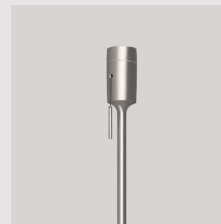

Brushed steel

floor 4047