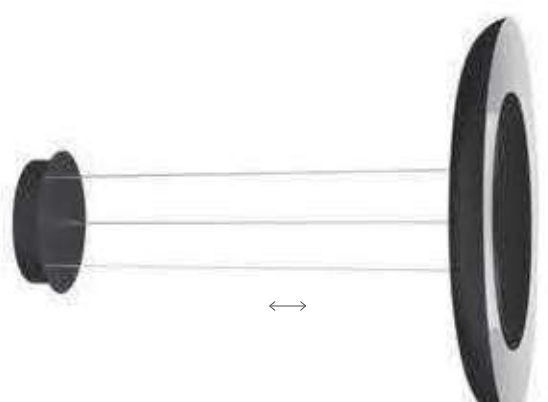

[Triac Dimmable]
Sandy White
Aluminium
& Acrylic
LED · 106 Watt
220-240 Volt
4899Lm · 3000K
IP20

LUMIA
— 9695199

LUMIA
— 9695197

EPOS
— 9345712

EPOS
— 9345710

EPOS
— 9345713

EPOS
— 9345711

EPOS
— 9345713