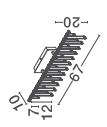

LLAR
— 6982

STELLAR
— 9186980

[Dimmable Switch]
Copper
& Aluminium
17 Watt
40 Volt
1092Lm · 3000K

[Dimmable Switch]
Gold Copper
& Gold Aluminium
LED · 16 Watt
220-240 Volt
1092Lm · 3000K
IP20