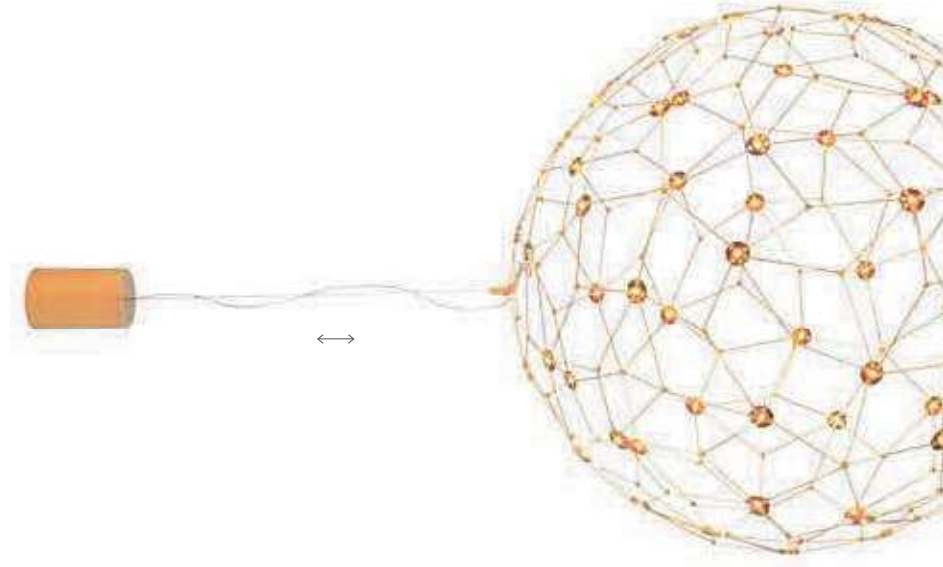

SOLE

— 9288080

Gold Copper
LED · 21 Watt
220-240Volt
2043Lm · 3000K
IP20

D: 80
H: 330 cm
Led Chip: 60 Pcs

SOLE
— 9186002

PERLA — 9186915

4031Lm · 3000K
IP20
—
L: 116
W: 24
H: 81 cm
Cable H: 220-340 cm

PERLA