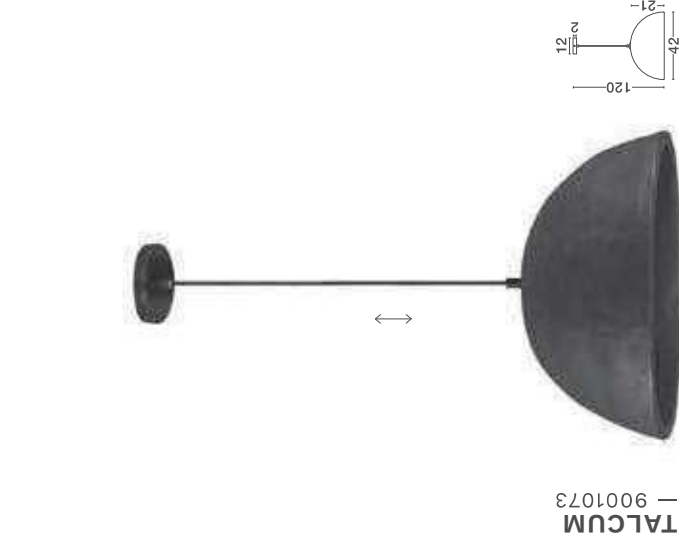

TALCUM
— 9001073