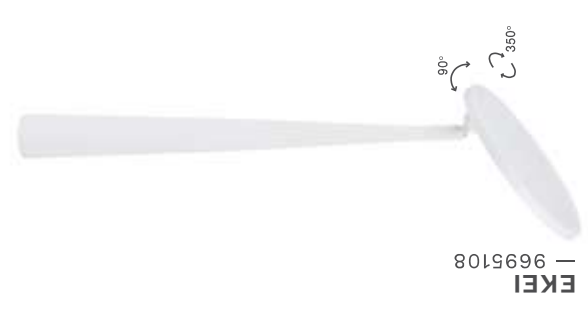

OPI
— 9695111

Sandy Black
Aluminium
LED · 14 Watt
220-240 Volt
1085Lm · 3000K

OPI
— 9695112

Sandy White
Aluminium
LED · 14 Watt
220-240 Volt
1085Lm · 3000K

EKEI
— 9695107

Sandy Black
Aluminium
LED · 14 Watt
220-240 Volt
1085Lm · 3000K

EKEI
— 9695108

Sandy White
Aluminium
LED · 14 Watt
220-240 Volt
1085Lm · 3000K