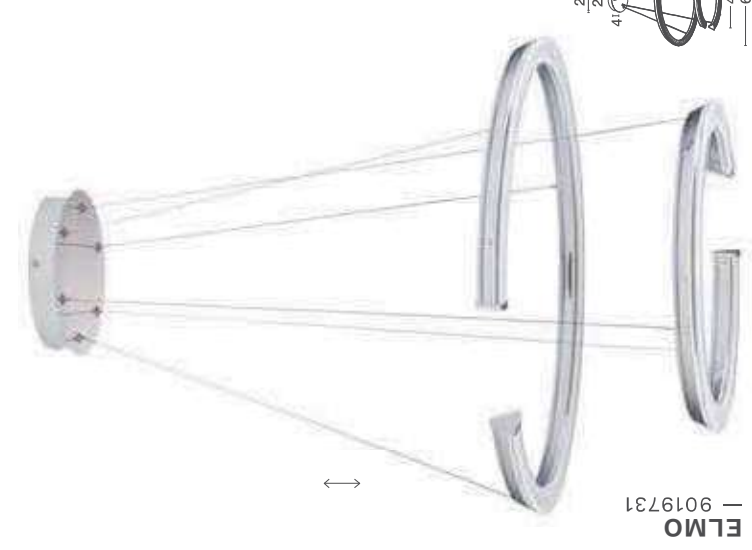

—
D: 63
H: 120 cm

ELMO

— 9019732

[Triac Dimmable]
Chrome Stainless
Steel, Aluminium
& Acrylic
LED · 48 Watt
220-240Volt
2986Lm · 3500K
IP20

—
L: 90
W: 35
H: 120 cm

ELMO
— 9019729

64

ELMO
— 9019730