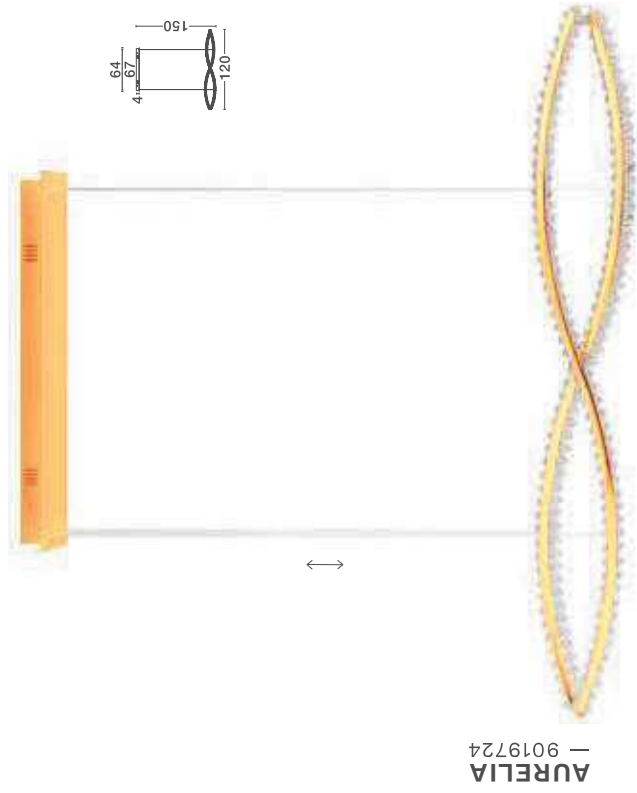

AURELIA
— 9333076

AURELIA
— 333069

AURELIA
33073
[Dimmable]
um Gold
& Crystal
48 Watt
40Volt
um · 3500K

AURELIA — 9333065

AURELIA — 9333074

AURELIA — 9333080

2050Lm · 3500K
IP20

—
D: 60
H: 150 cm