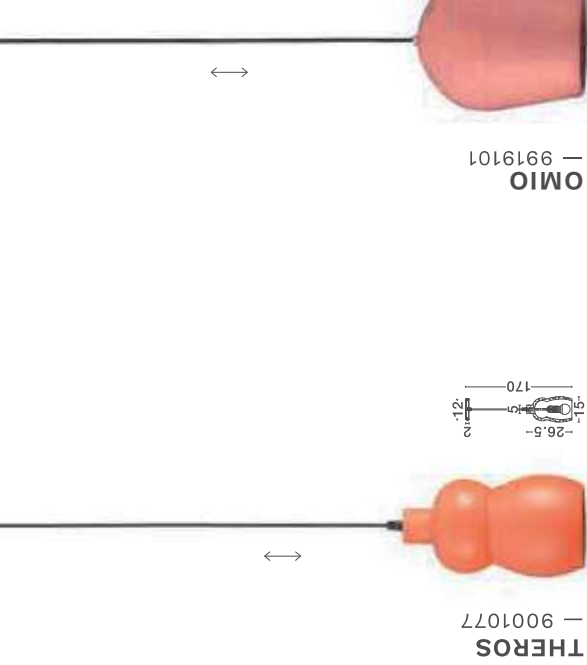

D: 15
H: 170 cm

OMIO
— 9919101

Red Sandstone
Cement
LED E27 · 1x12 Watt
100-240 Volt · IP55

BULB EXCLUDED

—
D: 20
H: 200 cm

OMIO
— 9919100

Red Sandstone
Cement
LED E27 · 1x12 Watt
100-240 Volt · IP55

BULB EXCLUDED

—
D: 29
H: 200 cm