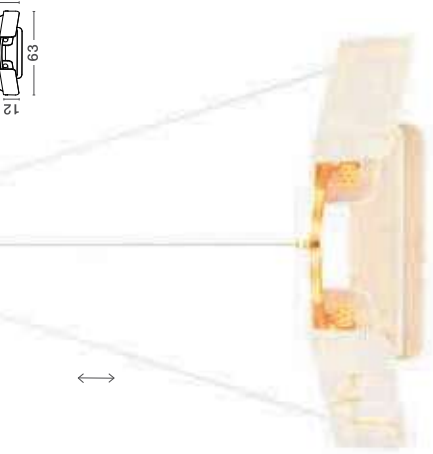

—
D: 25
H: 140 cm

NOLIA
— 9019815

NOLIA
— 9019820

NOLIA
— 9019819

AIDER
— 9019758

[Triac Dimmable]
Brass Gold Steel,
Aluminium
Imitated Alabaster
LED · 34 Watt
220-240Volt
2146Lm · 3000K
IP20

AIDER
— 9019759