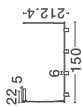

IOS
 38133
 [Dimmable]
 Champagne Gold
 Aluminium
 Solid Black Base
 8 Watt
 40Volt
 3000K

FLUSSO
— 9540276

IP20
LIGHT UP & DOWN
—
L: 124
W: 7
H: 120 cm

CUPPE
— 9345624

NORDIK — 9080122

DIK
80123
[Dimmable]
Aluminium
7/lic
29 Watt
40Volt
3000K