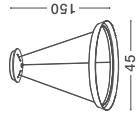

ORMI
— 9030519