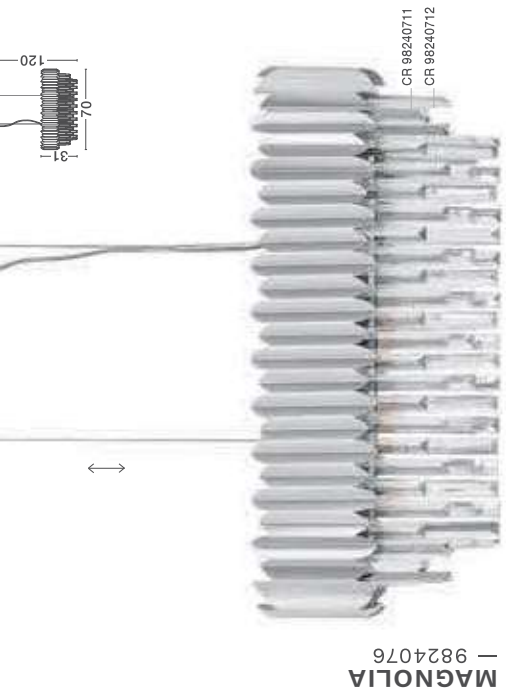

MAGNOLIA
— 9824060

Chrome Aluminium
& K5 Crystal
LED E14 · 2x5 Watt
100-240 Volt · IP20
BULB EXCLUDED

L: 22.5
W: 14.5

MAGNOLIA
— 9824076

Chrome Aluminium
& K5 Crystal
LED E14 · 2x5 Watt
100-240 Volt · IP20
BULB EXCLUDED

L: 120
W: 70