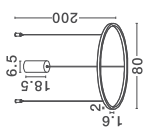

TARQUIN
— 9345607

TARQUIN