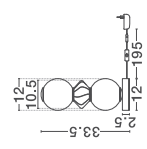

PALLINA
— 9009304

[Triac Dimmable]
Mocha, Light Gray
& Dark Gray Ceramic
& Opal Glass
Matt Black
Metal Base
LED · 20 Watt
220-240 Volt
1200Lm · 3000K
IP20

PALLINA
— 9009305

[Triac Dimmable]
Mocha, Light Gray
& Dark Gray Ceramic
& Opal Glass
Matt Black
Metal Base
LED · 28 Watt
220-240 Volt
1680Lm · 3000K
IP20

PALLINA
— 9009307

[Touch Dimmable]
Light Gray Ceramic
& Opal Glass
Matt Black
Metal Base
LED · 6 Watt
220-240 Volt
360Lm · 3000K
IP20

PALLINA
— 9009308

[Touch Dimmable]
Mocha Ceramic
& Opal Glass
Matt Black
Metal Base
LED · 12 Watt
220-240 Volt
720Lm · 3000K
IP20