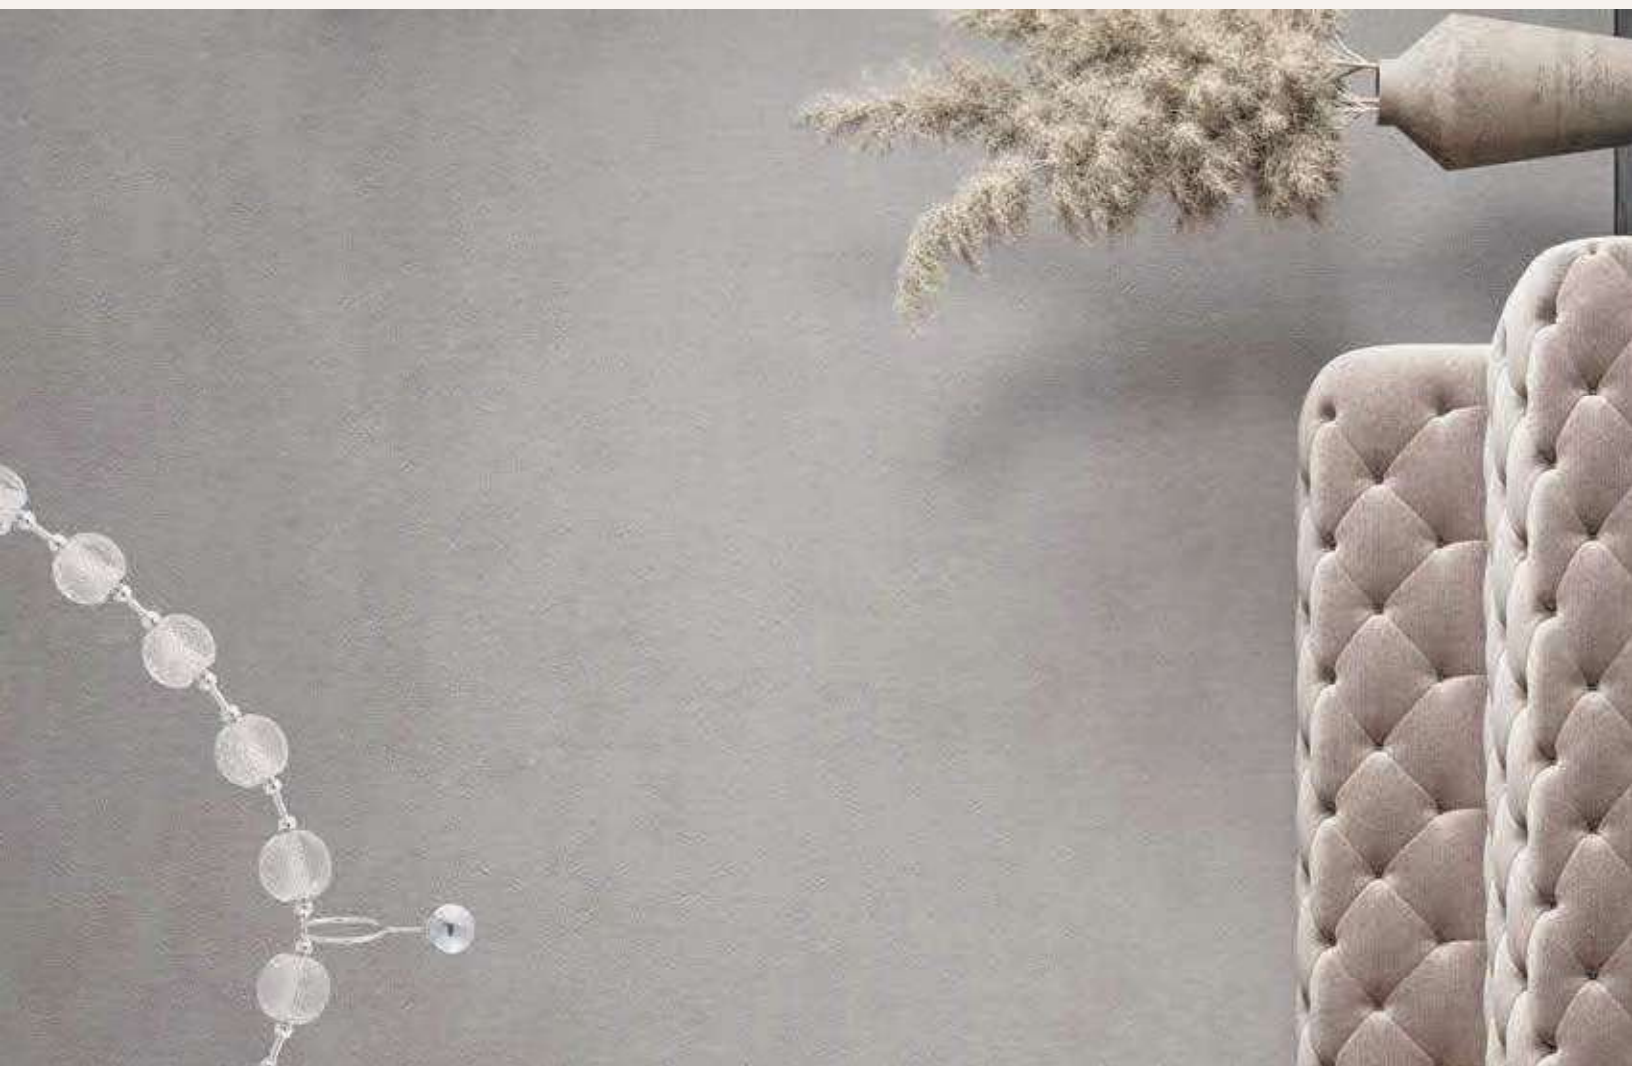

— D: 12
H: 31 cm

PERLA
— 9695203

PERLA
— 9695205

BRILLANTE
— 9695200

[Triac Dimmable]
Gold / Aluminium
& Acrylic
LED · 49 Watt
220-240 Volt
3256Lm · 3200K
IP20

—
L: 185
H: 120 cm
Cable L: 409 cm

BRILLANTE
— 9186911