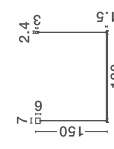

ELETTA
— 9088103

Sandy Black
Aluminium
LED · 5 Watt
220-240Volt
195Lm · 3000K
IP20

ELETTA
— 9081802

[Triac Dimmable]
Sandy Black
Aluminium
LED · 40 Watt
220-240Volt
1760Lm · 3000K

ELETTA
— 9088105

Sandy Black
Aluminium
LED · 20 Watt
220-240Volt
698Lm · 3000K
IP20

ELETTA
— 9088101

Sandy Black
Aluminium
LED · 20 Watt
220-240Volt
677Lm · 3000K
IP20