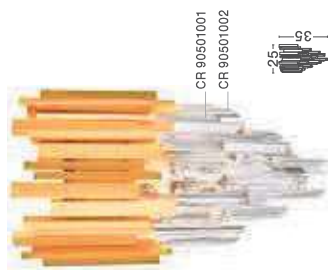

GRANE
— 9050100

GRANE
— 9050130

Gold Metal & Crystal
LED E14 · 8x5 Watt
100-240 Volt · IP20
BULB EXCLUDED

—
L: 80
W: 30
H: 120 cm

GRANE
— 9050100

Gold Metal & Crystal
LED E14 · 2x5 Watt
100-240 Volt · IP20
BULB EXCLUDED

—
D: 25
W: 15.5
H: 35 cm