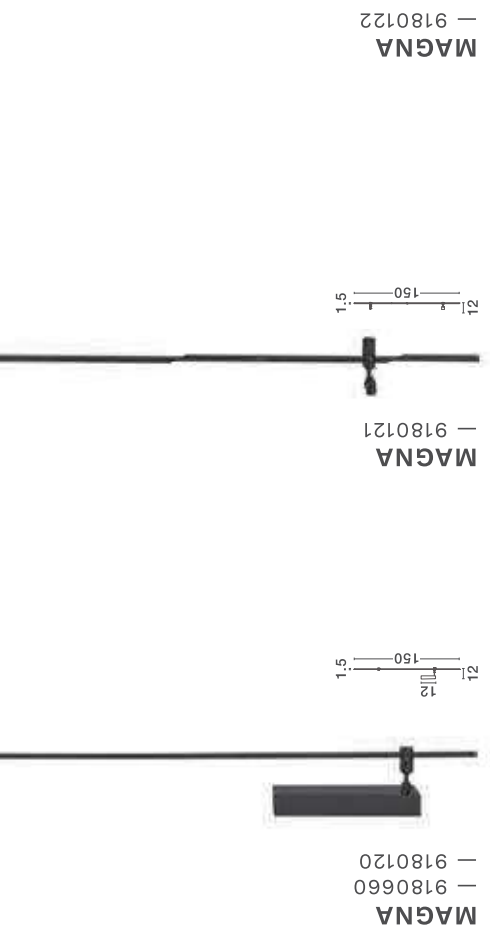

MAGNA
— 9180660
— 9180120

MAGNA
— 9180121

MAGNA
— 9180122