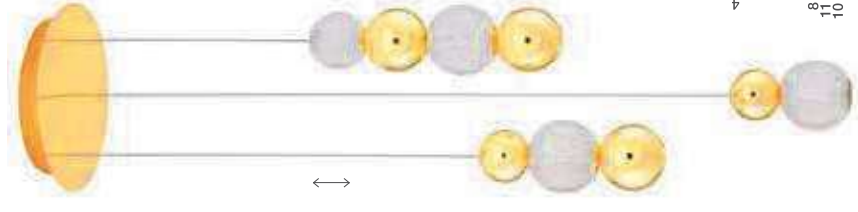

BRILLE
— 9511040