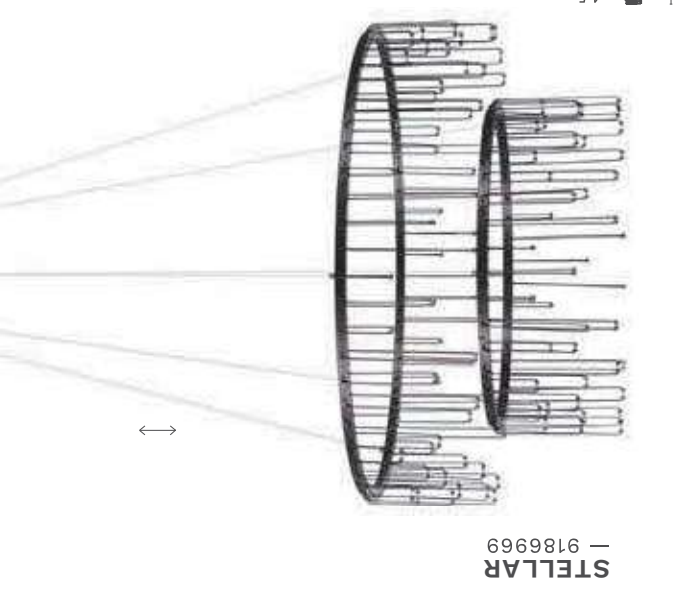

3317Lm · 3000K
IP20

— D: 65
H: 150 cm

STELLAR
— 9186968

[Triac Dimmable]
Gold Copper
& Gold Aluminium
LED · 41 Watt
220-240 Volt
3317Lm · 3000K
IP20

— D: 65
H: 150 cm

STELLAR
— 9186971

[Triac Dimmable]
Black Chrome
& Black Aluminium
LED · 72 Watt
220-240 Volt
5866Lm · 3000K
IP20

— D: 80
H: 200 cm

STELLAR
— 9186970

[Triac Dimmable]
Gold Copper
& Gold Aluminium
LED · 72 Watt
220-240 Volt
5866Lm · 3000K
IP20

— D: 80
H: 200 cm

STELLAR
— 9186969

STELLAR
— 9186982

LLAR
— 6982

STELLAR
— 9186980