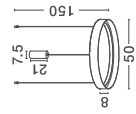

LUMIA
— 9695199

LUMIA
— 9695197