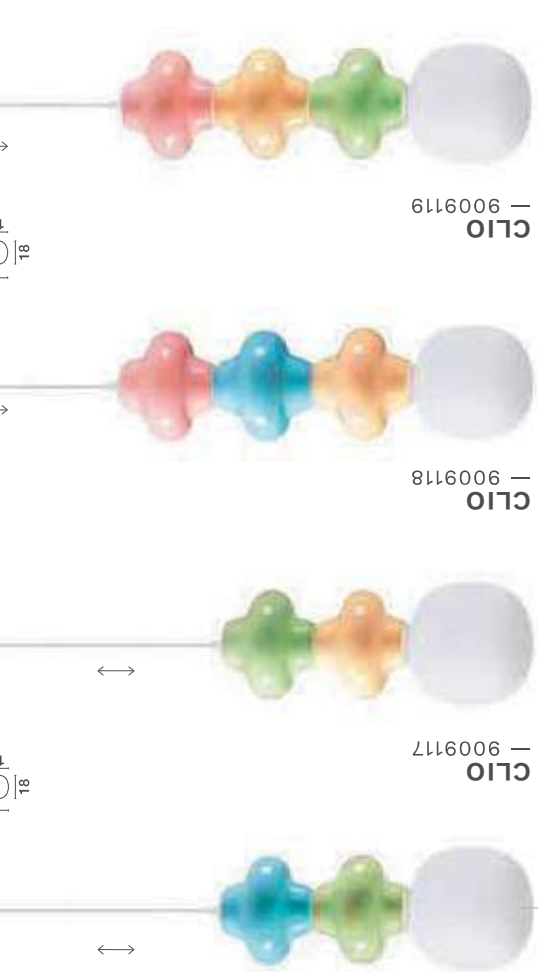

CLIO 9009118 CLIO 9009119 CLIO 9009128 CLIO 9009129 CLIO 9009127	Blue & Yellow Ceramic & Opal Glass, Matt White Base 14 · 1x5 Watt 40 Volt · IP20 Pink, Yellow & Green Ceramic & Opal Glass, Matt White Base LED E14 · 1x5 Watt 100-240 Volt · IP20 Blue Ceramic & Opal Glass, Matt White Base LED E14 · 1x5 Watt 100-240 Volt · IP20 Blue Ceramic & Opal Glass, Matt White Base LED E14 · 1x5 Watt 100-240 Volt · IP20 Yellow Ceramic & Opal Glass, Matt White Base LED E14 · 1x5 Watt 100-240 Volt · IP20	CLIO 9009124 CLIO 9009125 CLIO 9009125 CLIO 9009125	Blue & Yellow Ceramic & Opal Glass, Matt White Base 14 · 1x5 Watt 40 Volt · IP20 Pink, Yellow & Green Ceramic & Opal Glass, Matt White Base LED E14 · 1x5 Watt 100-240 Volt · IP20 Blue Ceramic & Opal Glass, Matt White Base LED E14 · 1x5 Watt 100-240 Volt · IP20 Blue Ceramic & Opal Glass, Matt White Base LED E14 · 1x5 Watt 100-240 Volt · IP20 Yellow Ceramic & Opal Glass, Matt White Base LED E14 · 1x5 Watt 100-240 Volt · IP20