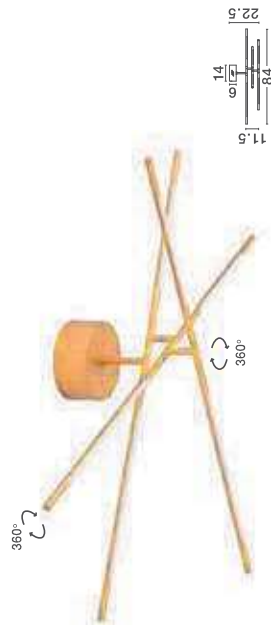

RACCIO
— 9180762