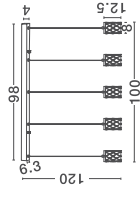

PHOS
— 9190200