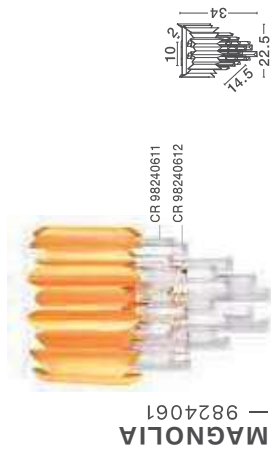

12 cm: 16pcs

— 9824083
RILVA

MAGNOLIA
— 9824061

Gold Aluminium
& K5 Crystal
LED E14 · 2x5 Watt
100-240 Volt · IP20
BULB EXCLUDED

L: 22.5
W: 14.5

MAGNOLIA
— 9824077

Gold Aluminium
& K5 Crystal
LED E14 · 6x5 Watt
40 Volt · IP20
BULB EXCLUDED