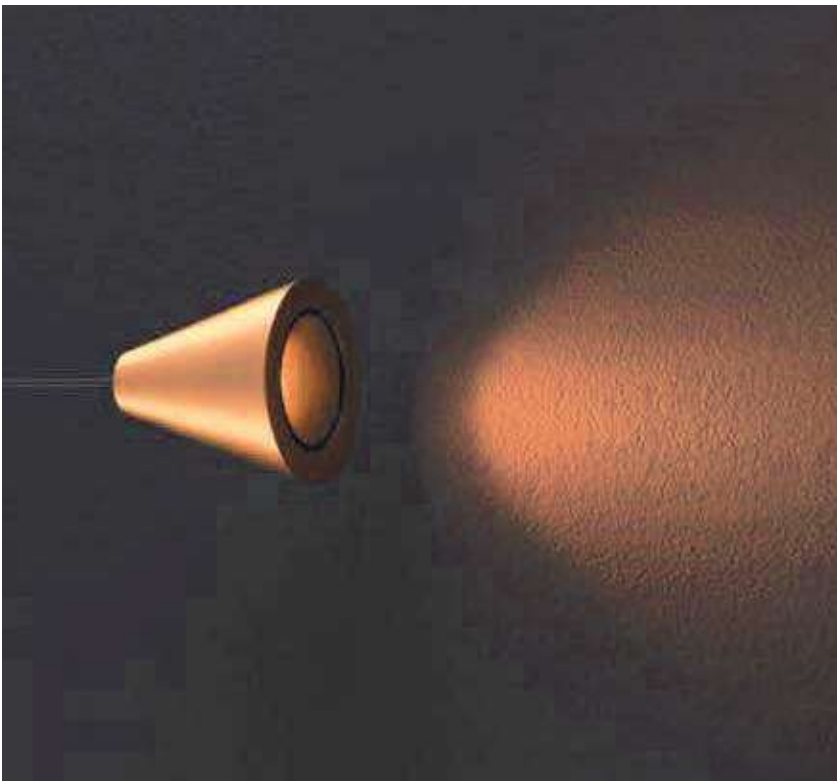

IRMOS
— 9695154

IRMOS
— 9695114

IRMOS
— 9695113

IRMOS
— 9695114

Sandy White
Aluminium
LED · 5 Watt
220-240Volt
371Lm · 3000K
IP20

D: 6
H: 191 cm

D: 6
H: 191 cm