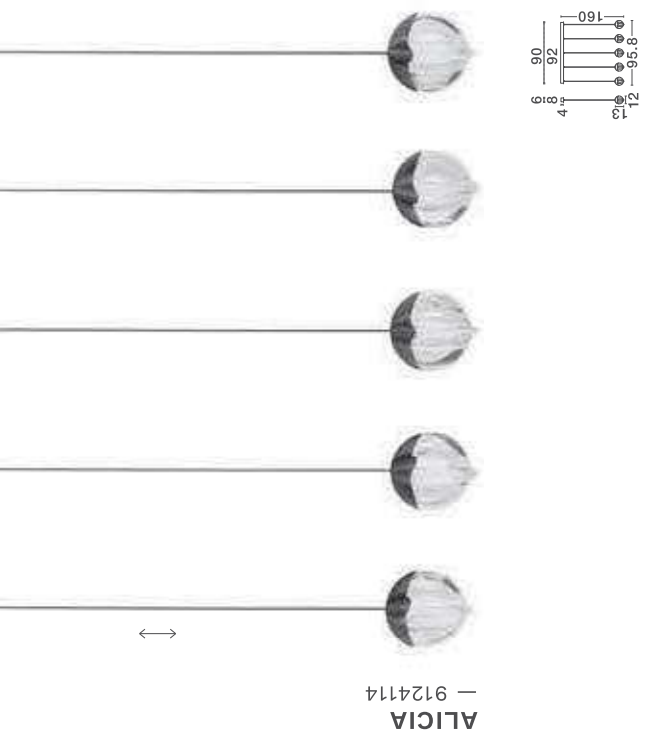

ALICIA
— 9124114

180
13
112