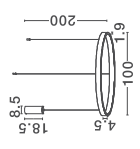

ELOWEN
— 9345667

ELOWEN
— 9345659

ELOWEN
— 9345663

ELOWEN
— 9345667

[Dimmable]
Red Brown
Aluminium
Acrylic
106 Watt
40 Volt
3000K
3000K

[Triac Dimmable]
Sandy White
Aluminium
& Acrylic
LED · 60 Watt
220-240 Volt
2552Lm · 3000K
IP20

[Triac Dimmable]
Sandy White
Aluminium
& Acrylic
LED · 77 Watt
220-240 Volt
3326Lm · 3000K
IP20

[Triac Dimmable]
Sandy White
Aluminium
& Acrylic
LED · 106 Watt
220-240 Volt
4899Lm · 3000K
IP20