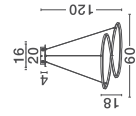

GIRISH
— 9248111