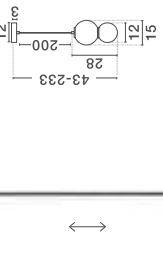

PALLINA
— 9009308

[Touch Dimmable]
Mocha Ceramic
& Opal Glass
Matt Black
Metal Base
LED · 12 Watt
220-240 Volt
720Lm · 3000K
IP20

NOESIS
— 9009201

NOESIS
— 9009200

NOESIS
— 9009197

NOESIS
— 9009196

NOESIS
— 9009200