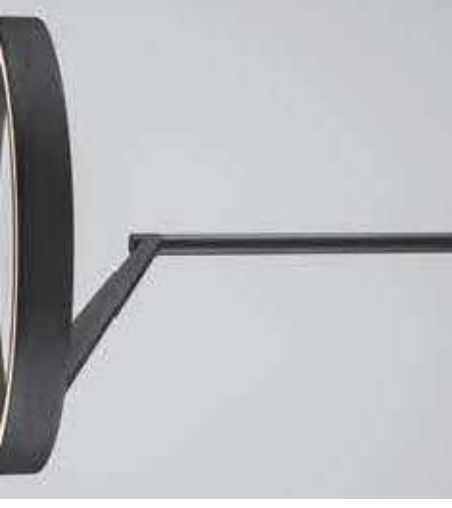

ADALIZ
— 9695127