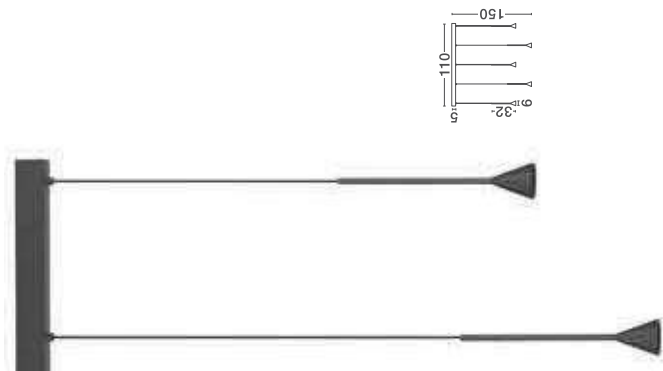

NET
— 9060218

NET
— 9060219

[Triac Dimmable]
& Brass Gold
Aluminium
6 Watt
40 Volt
• 3000K

[Triac Dimmable]
Black Aluminium
LED • 27 Watt
220-240 Volt
1301Lm • 3000K
IP20