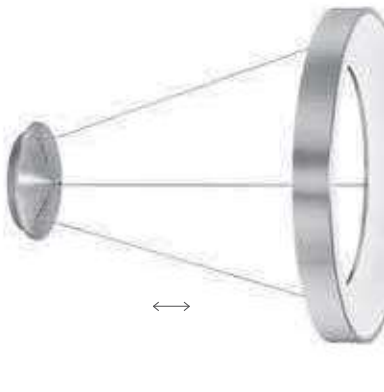

RANDO THIN
— 9453432

RANDO THIN
— 9453454

RANDO THIN
— 9453431

RANDO THIN
— 9453453

RANDO THIN
— 9453451

RANDO THIN
— 9453432

[Triac Dimmable]
Brushed Gold
Aluminium & Acrylic
LED · 30 Watt
220-240Volt
1845Lm · 3000K