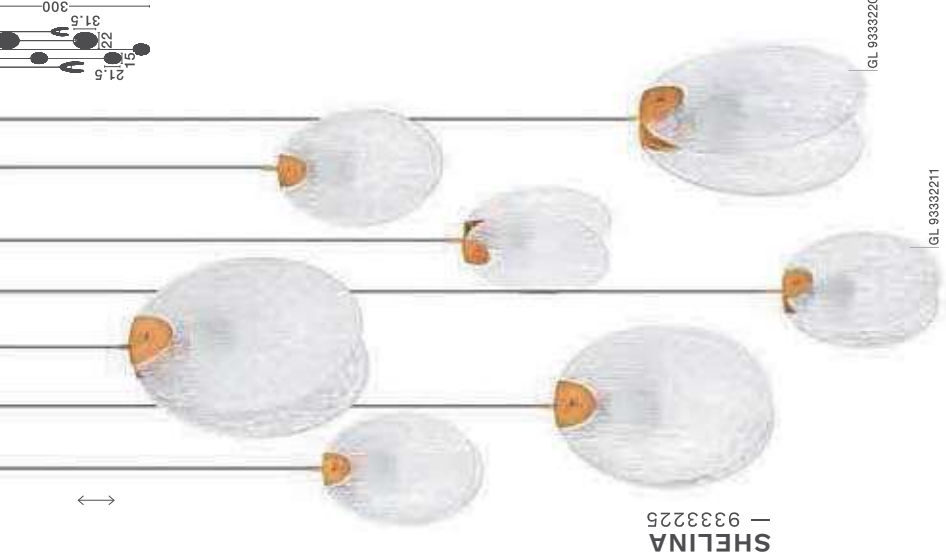

SHELINA
— 9333225

Gl. 93332211

Gl. 93332201