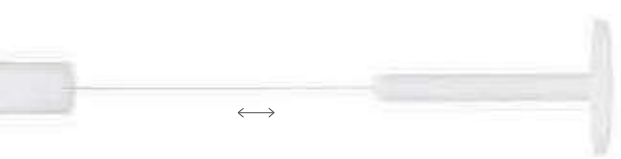

PALENCIA
— 9695228