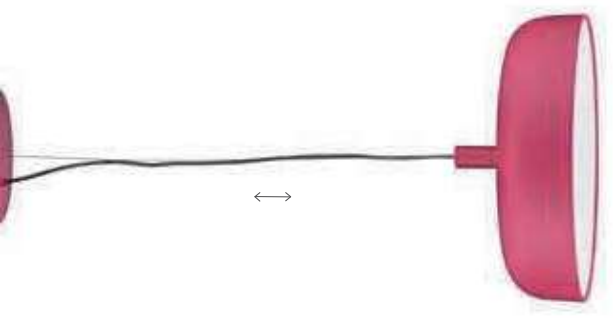

NOELIA
 — 9268006
 — 9268005

FELICIA
— 9268042

ET 92680401

FELICIA
— 9268041

ET 92680391

FELICIA	FELICIA	FELICIA
— 9268042	— 9268039	— 9268041
[Triac Dimmable] Brown Steel, Aluminium & Acrylic LED · 44 Watt 220-240Volt 3051Lm · 3000K	[Triac Dimmable] Sandy White Steel, Aluminium & Acrylic LED · 44 Watt 220-240Volt 3051Lm · 3000K	[Triac Dimmable] Brown Steel, Aluminium & Acrylic LED · 44 Watt 220-240Volt 3051Lm · 3000K