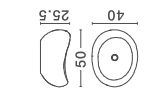

AERE
— 9002678