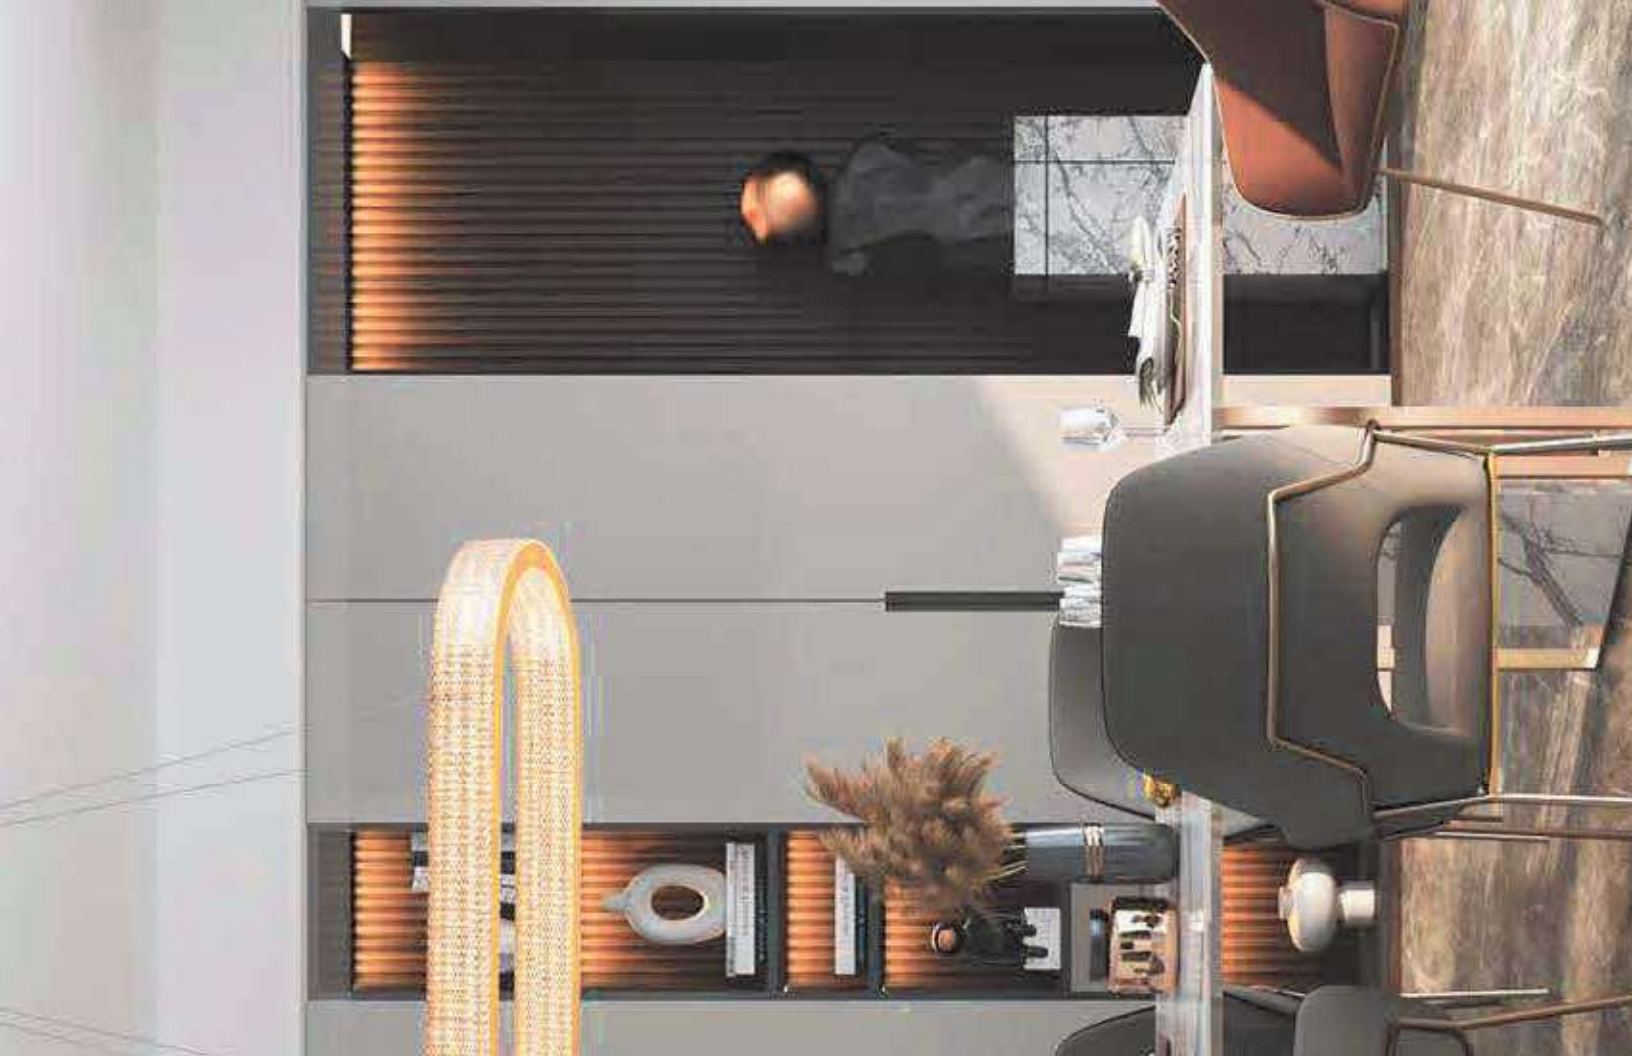

KINARA
— 9019742