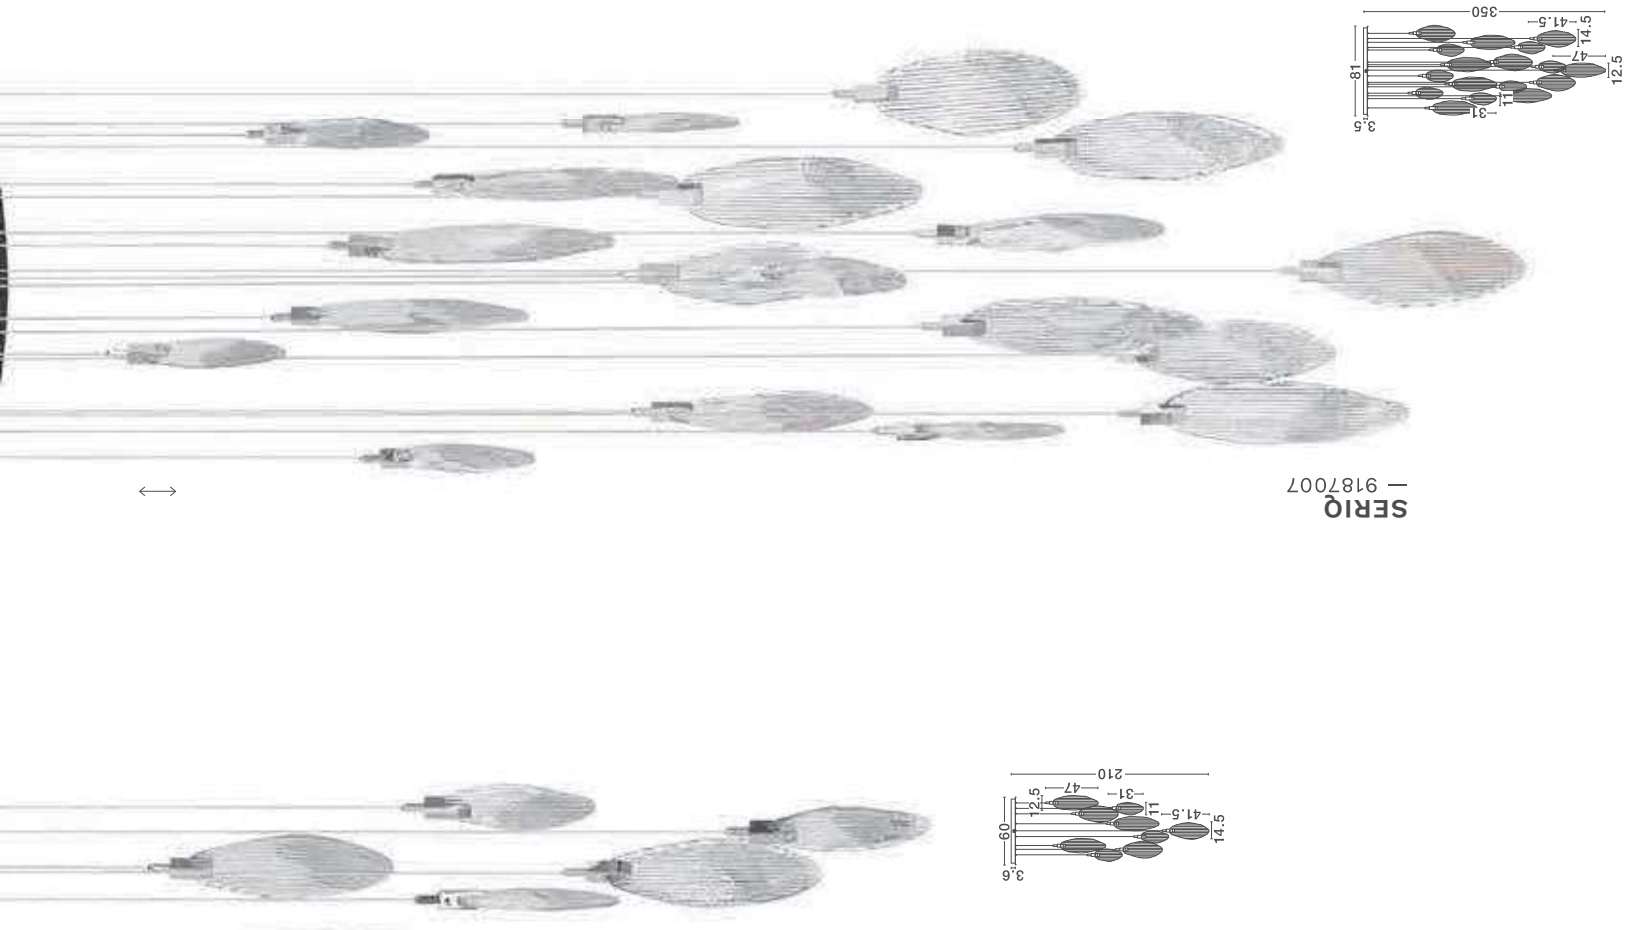

[Triac Dimmable]
Antique Brass Steel
& Glass
LED · 22 Watt
220-240Volt
1430Lm · 3000K
IP20

SHELINA
— 9333222

Antique Brass
& Glass
LED · 6 Watt
220-240Volt
390Lm · 3000K
IP20

L: 30

SERIO
— 9187008

IP20

D: 17.5

H: 195 cm

BELLINA
— 9187011

[Triac Dimmable]
Gold Steel & Clear
Handmade Glass
LED · 10 Watt
220-240Volt
324Lm · 3000K
IP20

D: 30.5

H: 195 cm

BELLINA
— 9187012

[Triac Dimmable]
Gold Steel & Clear
Handmade Glass
LED · 24 Watt
220-240Volt
812Lm · 3000K
IP20