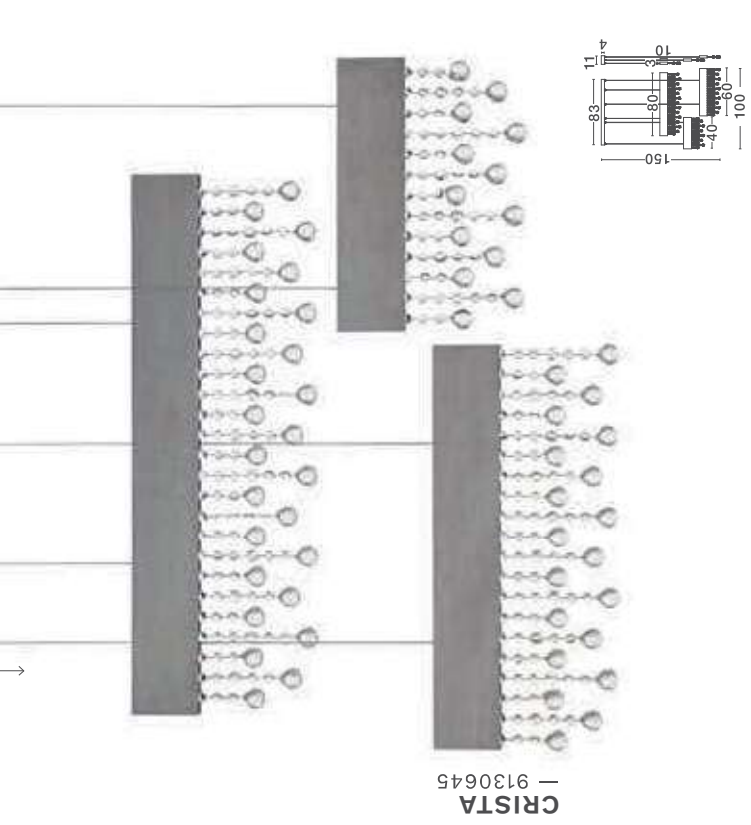

CRISTA
— 9130645