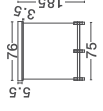

POETIC
— 9002091
— 9002090

POETIC
— 9002094
— 9002092

POETIC
— 9002098
— 9002096