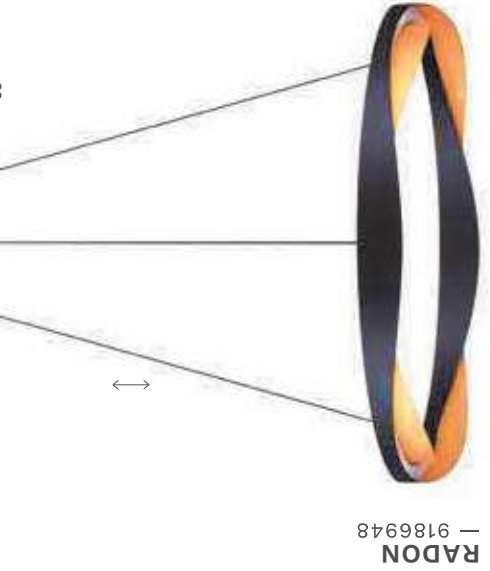

RADON
— 9186948