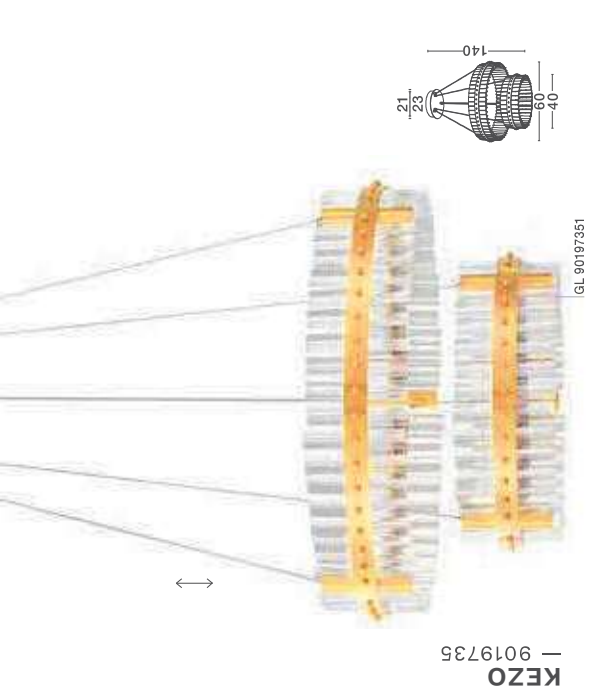

ROWN
9695123

6952171

CR 96951181

CR 96951181

KEZO
— 9019735

[Triac Dimmable]
Platinum Gold
Stainless Steel
& Glass
LED · 67 Watt
220-240Volt
4020Lm · 3500

KEZO
— 9019734

KEZO
— 9019733