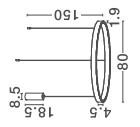

ELOWEN
— 9345667

ELOWEN
— 9345659

ELOWEN
— 9345663

ELOWEN
— 9345667

[Dimmable]
Red Brown
Aluminium
Acrylic
106 Watt
40 Volt
3000K
3000K

[Triac Dimmable]
Sandy White
Aluminium
& Acrylic
LED · 60 Watt
220-240 Volt
2552Lm · 3000K
IP20

[Triac Dimmable]
Sandy White
Aluminium
& Acrylic
LED · 77 Watt
220-240 Volt
3326Lm · 3000K
IP20

[Triac Dimmable]
Sandy White
Aluminium
& Acrylic
LED · 106 Watt
220-240 Volt
4899Lm · 3000K
IP20