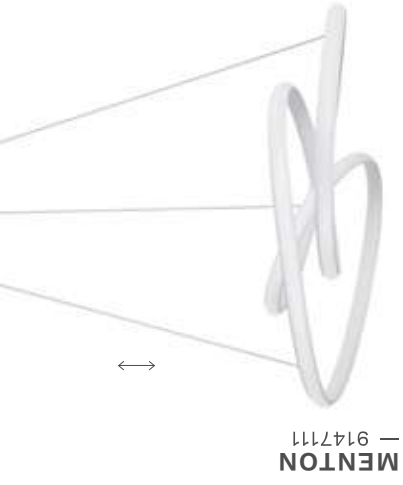

MENTON
— 9147111

[Triac Dimmable]
Sandy White
Aluminium & Acrylic
LED · 43 Watt
220-240 Volt
3013Lm · 3000K

MENTON
— 9147112

[Triac Dimmable]
Sandy Black
Aluminium & Acrylic
LED · 43 Watt
220-240 Volt
3013Lm · 3000K

MENTON
— 9147113

[Triac Dimmable]
Sandy Coffee
Aluminium & Acrylic
LED · 43 Watt
220-240 Volt
3013Lm · 3000K

FUSION
— 1701101001

White Aluminium
& Acrylic
LED 53 Watt
220-240Volt
4081Lm · 3000
IP20