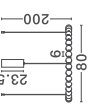

PERLA
— 9186917