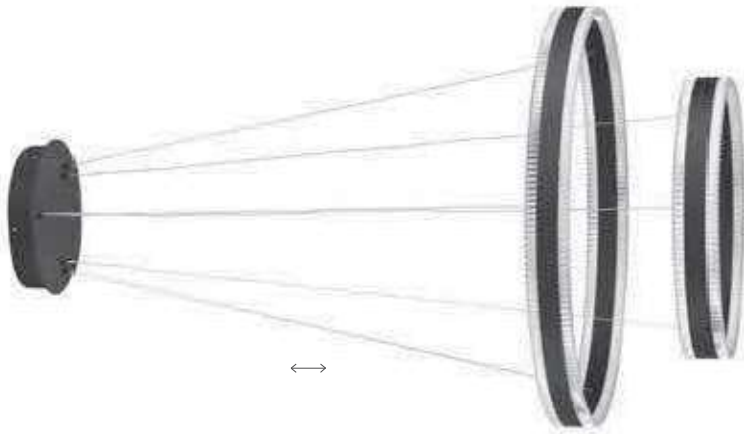

ALARO

— 9019727

ALARO
— 9019728

[Triac Dimmable]
Brass Gold
Aluminium, Steel
& Acrylic
LED · 69 Watt
220-240 Volt
4565Lm · 3000K
IP20

— D: 60
H: 140 cm

ALARO

— 9019728

[Triac Dimmable]
Sandy Black
Aluminium, Steel
& Acrylic
LED · 69 Watt
220-240 Volt
4565Lm · 3000K
IP20

— D: 60
H: 140 cm