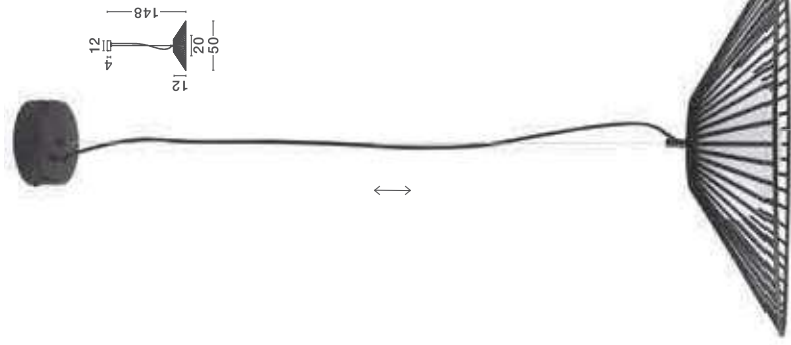

BRUME

— 9620149