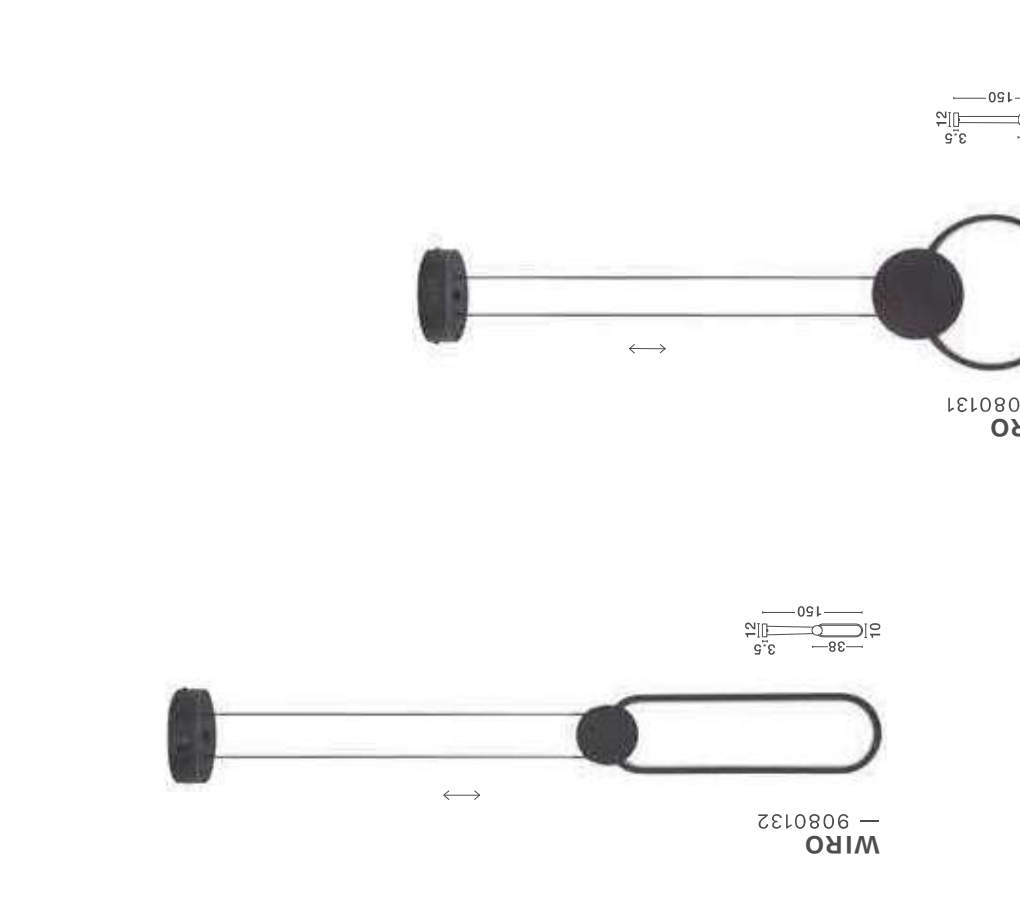

EKEI
— 9695108

Sandy White
Aluminium
LED · 14 Watt
220-240 Volt
1085Lm · 3000K

EKEI
— 9695109

Sandy Black
Aluminium
LED · 14 Watt
220-240 Volt
1085Lm · 3000K

PALENCIA
— 9695228

PALENCIA
— 9695227

PALENCIA
— 9695226