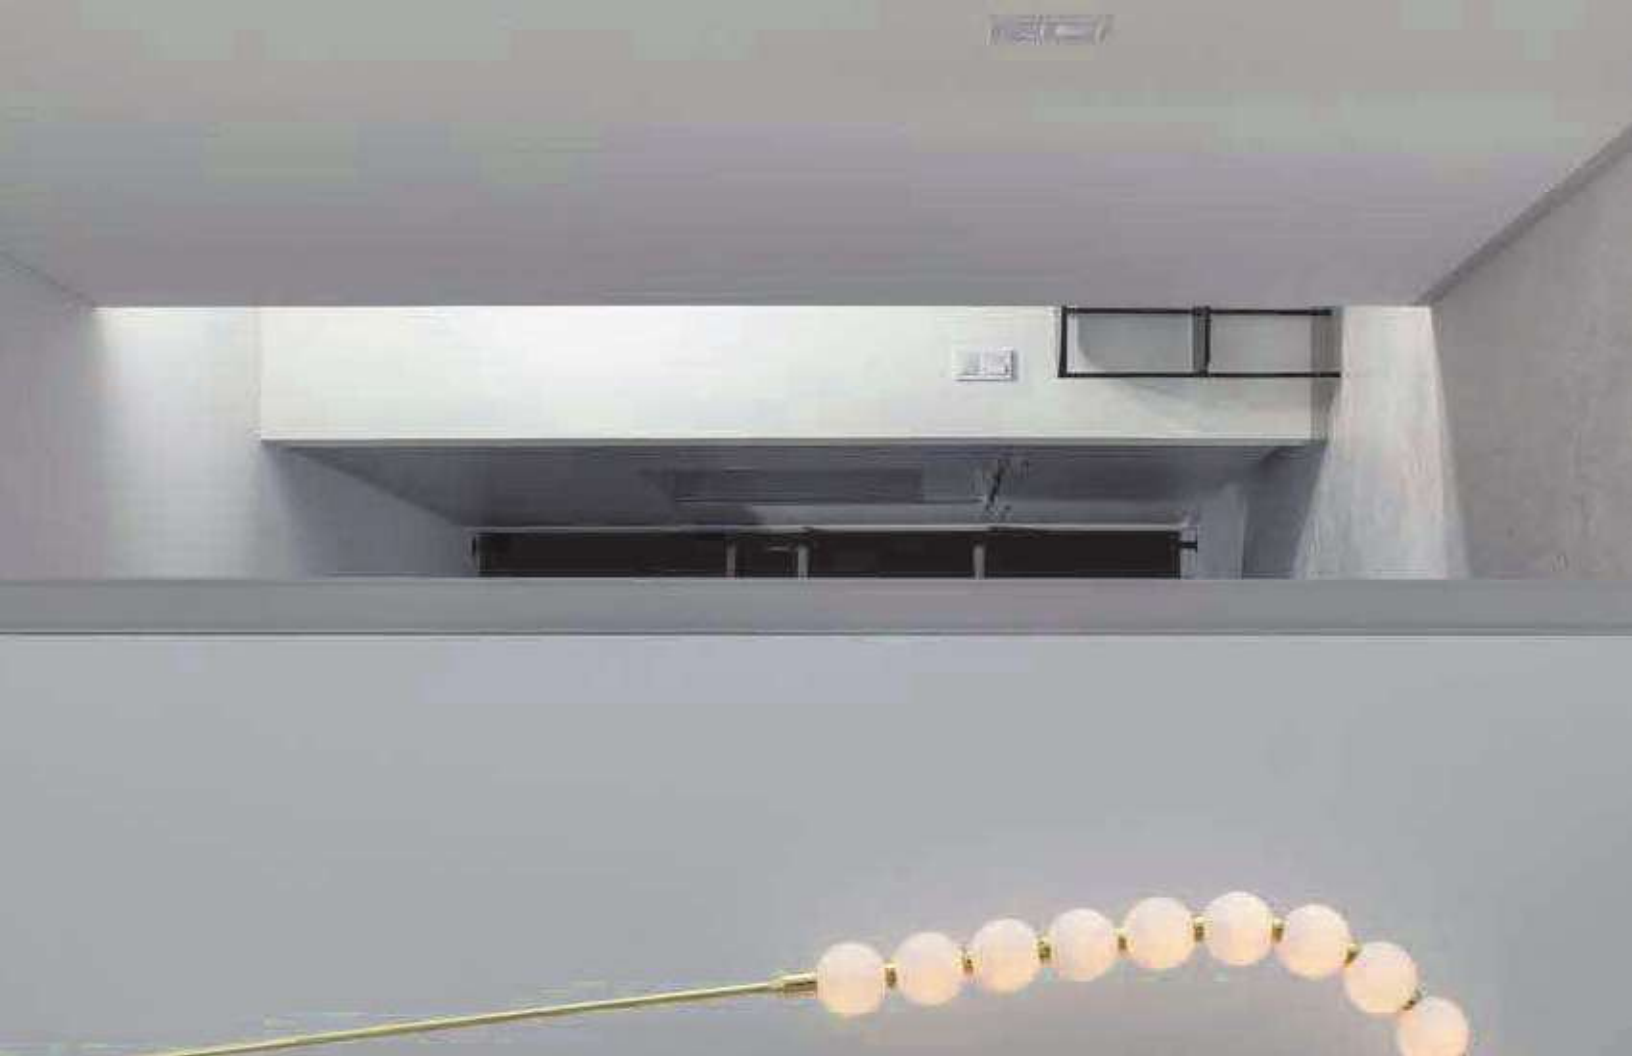

[Triac Dimmable]
Gold Metal
& Opal Glass
LED · 56 Watt
220-240 Volt
4734Lm · 3000K
IP20

—

L: 50

W: 5.3

H: 132 cm

PERLA
— 9695243

PERLA
— 9695301

PERLA
— 9695242