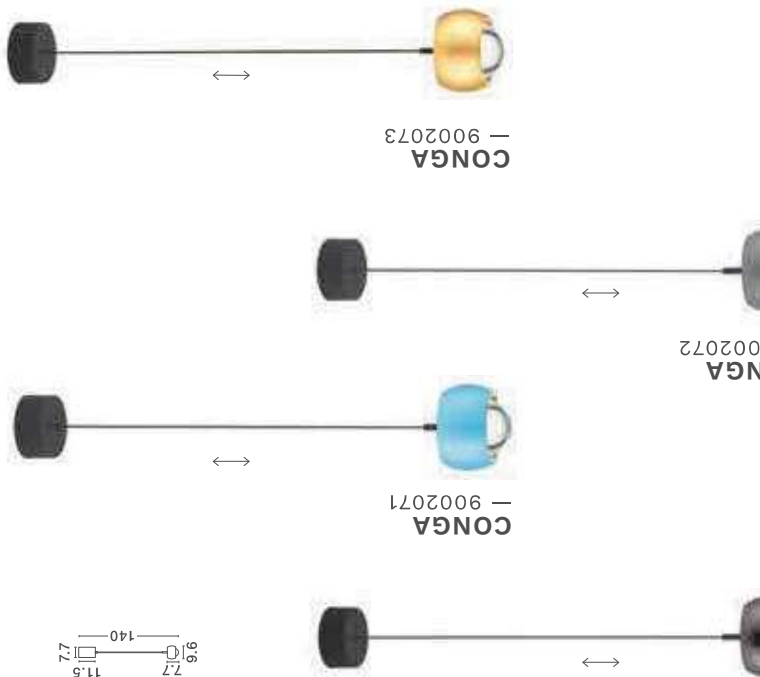

9,6
2,7
11,5
140