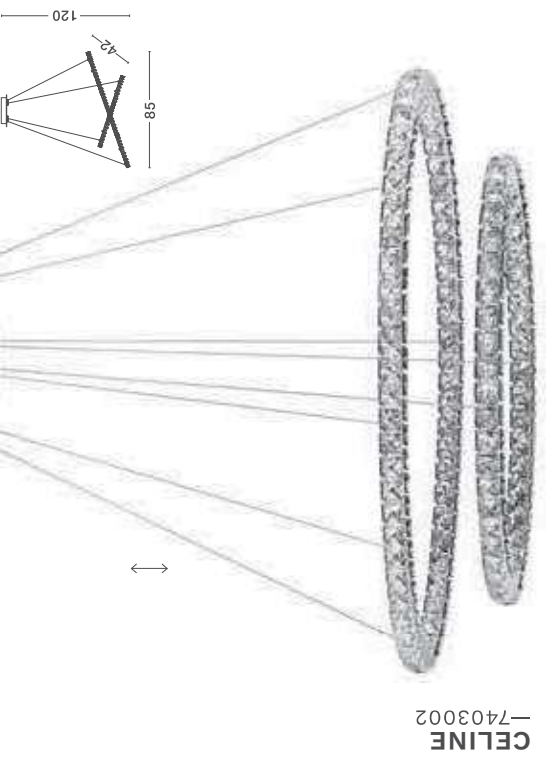

— 83399203
QUENTIN

— 9172519
QUENTIN

ONA
 999202
 The Aluminium
 Crystal
 8 Watt
 40Volt
 n · 3000K

NUVIA
— 9019781

NUVIA
— 9019783

NUVIA
— 9019781

[Triac Dimmable]
Chrome Metal
& Crystal
LED · 34 Watt
220-240Volt
2040Lm · 3500K