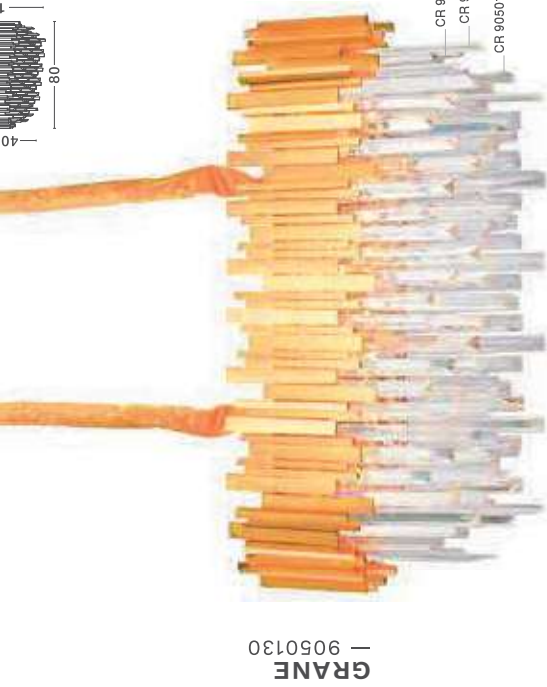

GRANE
— 9050130