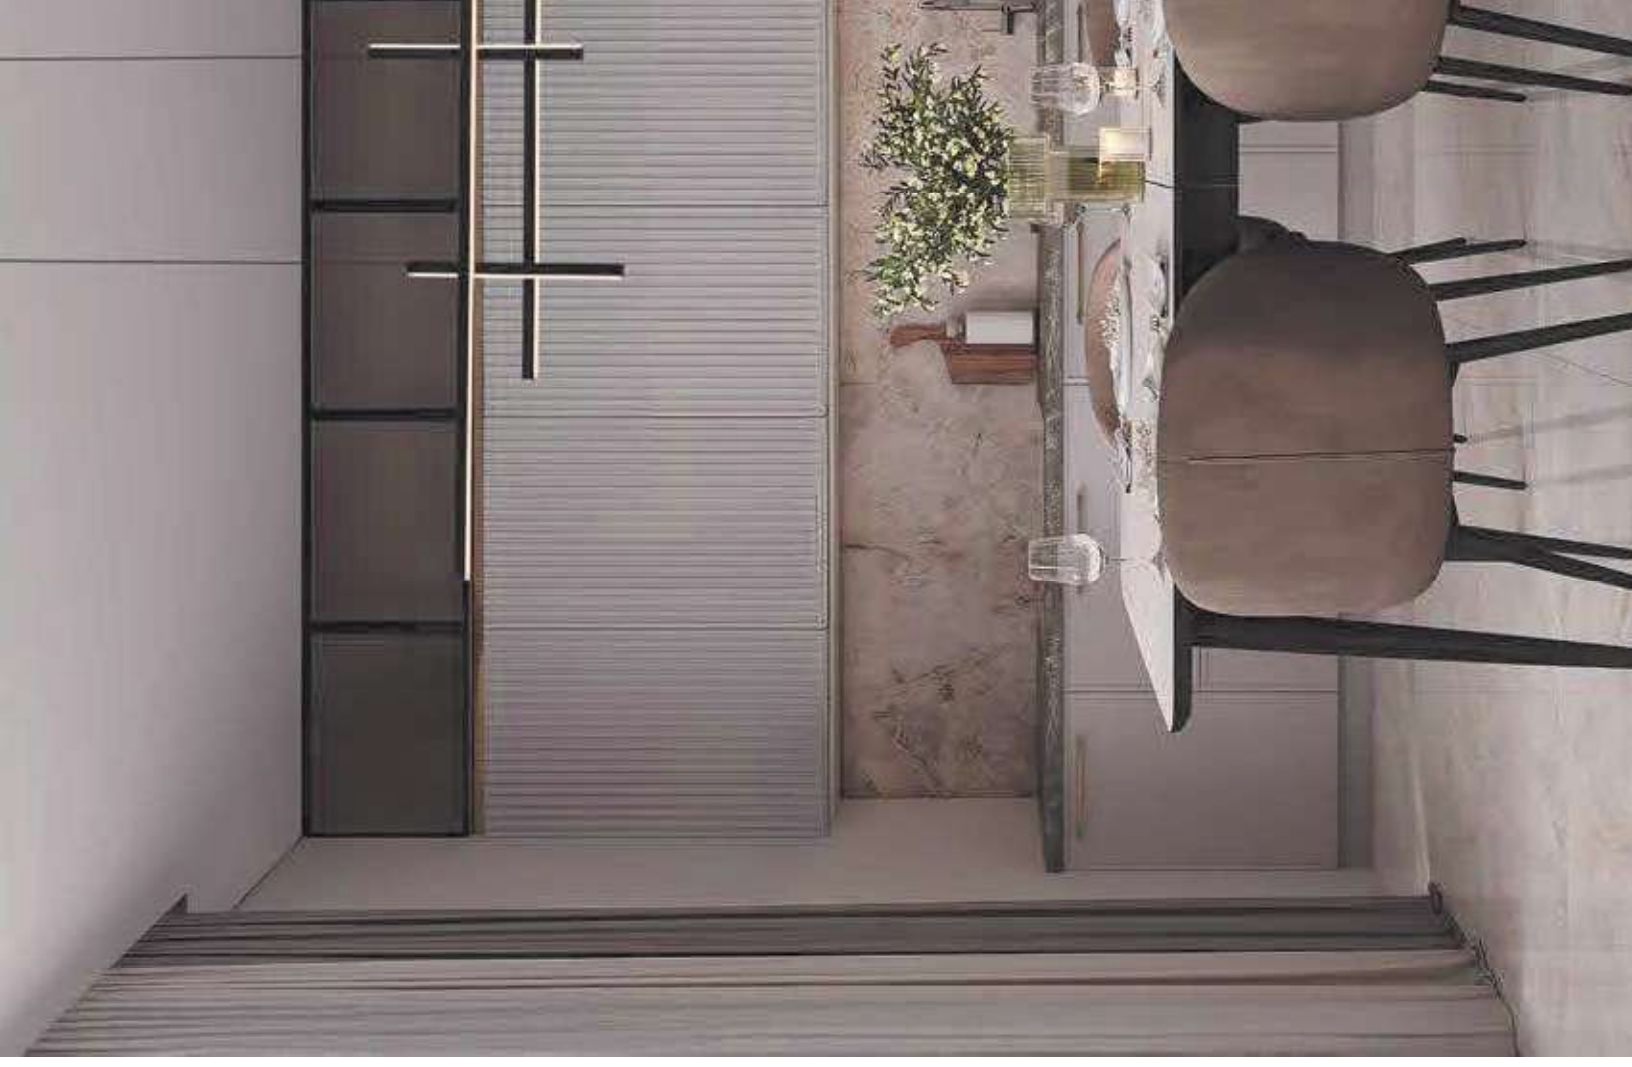

Base
LED · 12 Watt
220-240VOLT
510Lm · 3200K
IP20

ANTAMA
— 9001113

ANTAMA
— 9081808

ANTAMA
— 9001111

[Triac Dimmable]
Black & Gold
& Aluminium
43 Watt
40Volt
m · 3200K

ANTAMA
— 9001113

[Triac Dimmable]
Sandy Black & Gold
Steel & Aluminium
LED · 26 Watt
220-240Volt
973Lm · 3200K
IP20