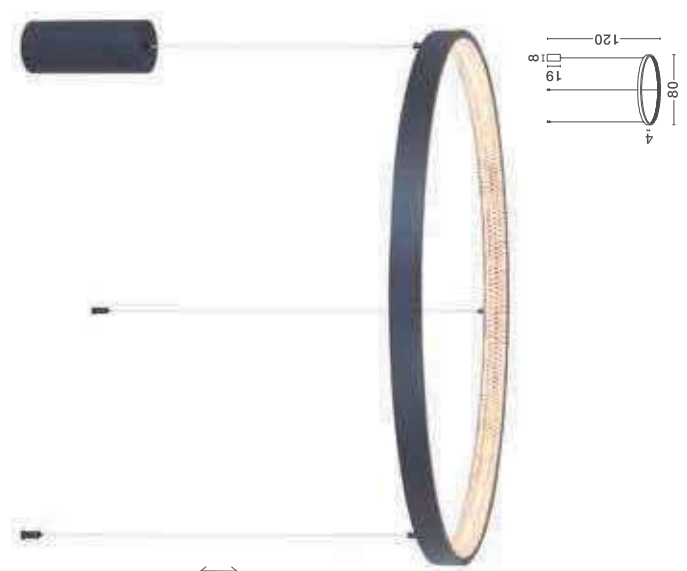

PRESTON
— 9865180