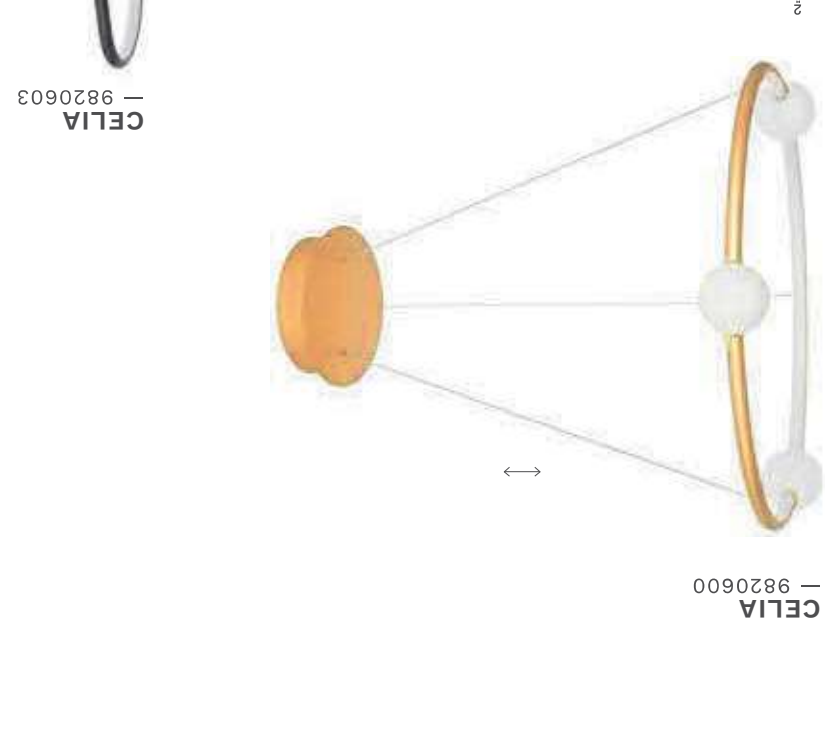

—
L: 100
W: 29
H: 120 cm

CELIA
— 9820600

[Triac Dimmable]
Satin Gold
Aluminium
Opal Glass
LED · 41 Watt
220-240 Volt
2266Lm · 3000K
IP20

—
D: 64
H: 120 cm

CELIA
— 9820602

CELIA
— 9820600

E 30102
 Black Steel
 Silicone Rope
 14 Watt
 40Volt
 3m · 3000K