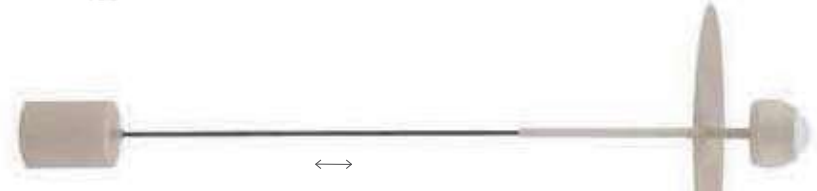

EDEM
— 9870046

M
70045