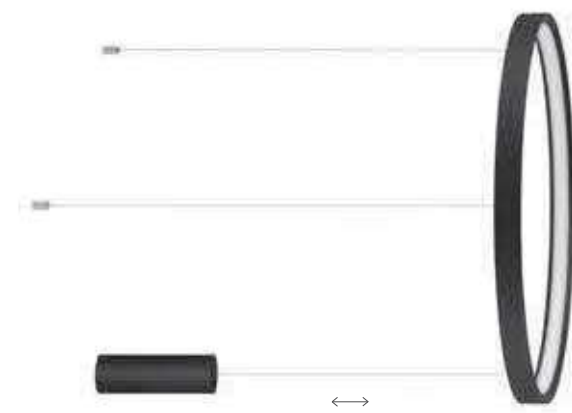

PERRINE
— 9345619