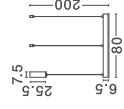

MOTIF
— 9190740
— 9530209

MOTIF
— 9190648
— 9190648
— 9530207