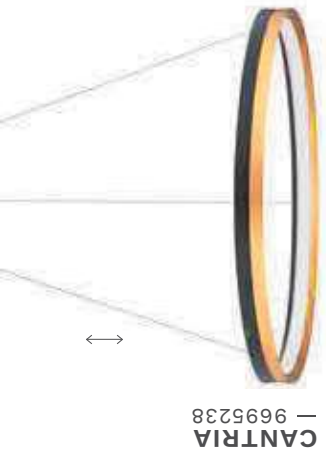

2900Lm · 3000K
IP20

— D: 60
H: 150 cm

CANTRIA
— 9695239

[Triac Dimmable]
Black & Brass Gold
Metal & Acrylic
LED · 98 Watt
220-240 Volt
7643Lm · 3000K
IP20

— D: 80
H: 150 cm

CANTRIA
— 9695236

Black & Brass Gold
Metal & Acrylic
LED · 31 Watt
220-240 Volt
1916Lm · 3000K
IP20

— D: 40
H: 5 cm

CANTRIA
— 9695237

Black & Brass Gold
Metal & Acrylic
LED · 38 Watt
220-240 Volt
2198Lm · 3000K
IP20

— D: 50
H: 5 cm

— 9695238
CANTRIA

— 9695239
CANTRIA