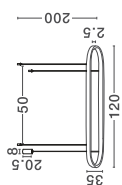

IOS
 38133
 [Dimmable]
 Champagne Gold
 Aluminium
 Solid Black Base
 8 Watt
 40Volt
 3000K

FLUSSO
— 9540276

IP20
LIGHT UP & DOWN
—
L: 124
W: 7
H: 120 cm

CUPPE
— 9345624

NORDIK — 9080122

DIK
80123
[Dimmable]
Aluminium
7/lic
29 Watt
40Volt
3000K