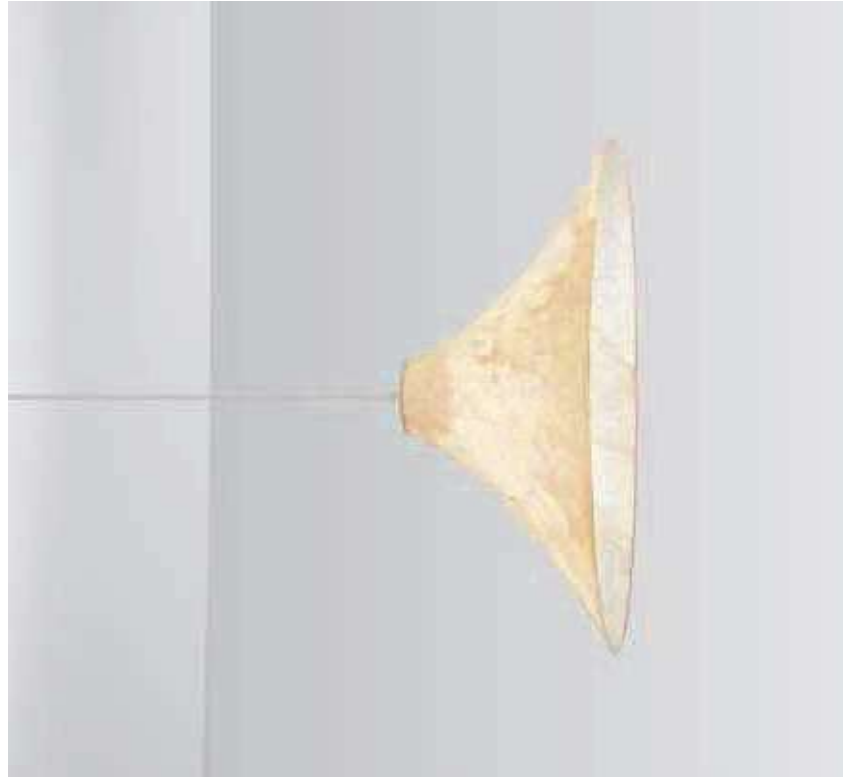

BULB EXCLUDED

D: 65

H: 200 cm

OKET

— 9620167

Natural Mulberry
Silk & White Metal
Base
LED E27 · 1x12 Watt
100-240 Volt · IP20

BULB EXCLUDED

D: 90

H: 180 cm

65

— 9620166
OKET

— 9620167
OKET