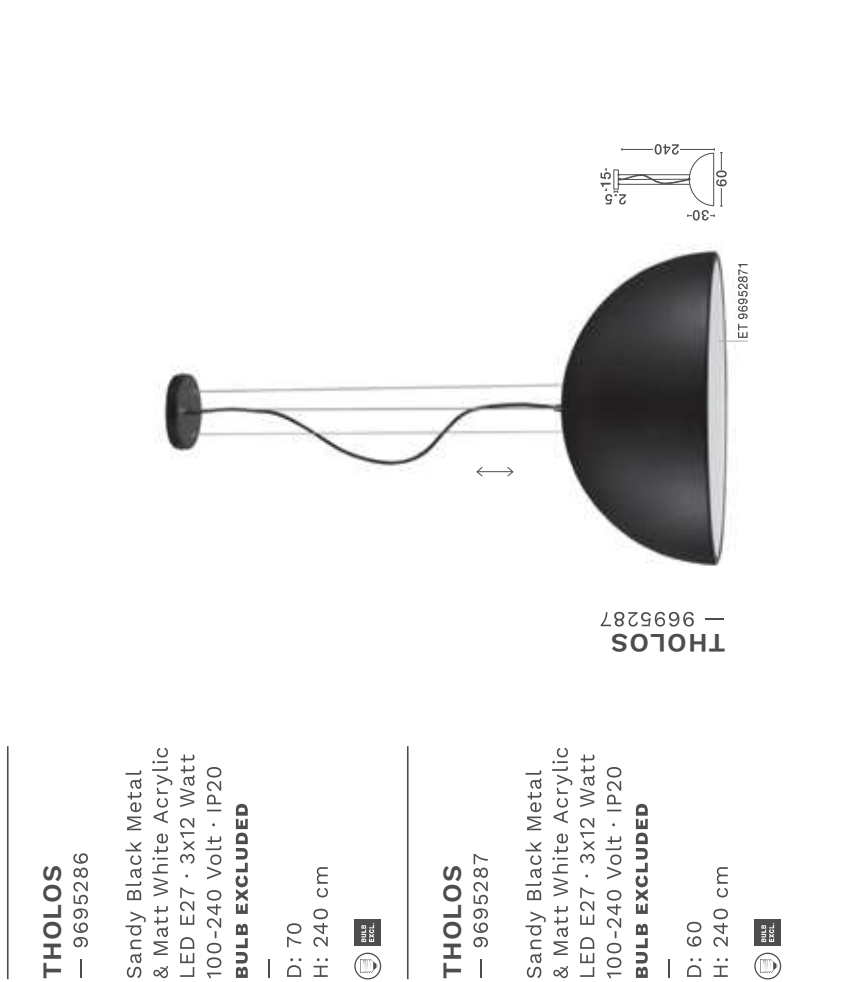

SYNTOPIA

— 9695296

I

THOLOS

— 9695286

Sandy Black Metal
& Matt White Acrylic
LED E27 · 3x12 Watt
100-240 Volt · IP20

BULB EXCLUDED

— D: 70

H: 240 cm

THOLOS

— 9695287

Sandy Black Metal
& Matt White Acrylic
LED E27 · 3x12 Watt
100-240 Volt · IP20

BULB EXCLUDED

— D: 60

H: 240 cm

THOLOS

— 9695287