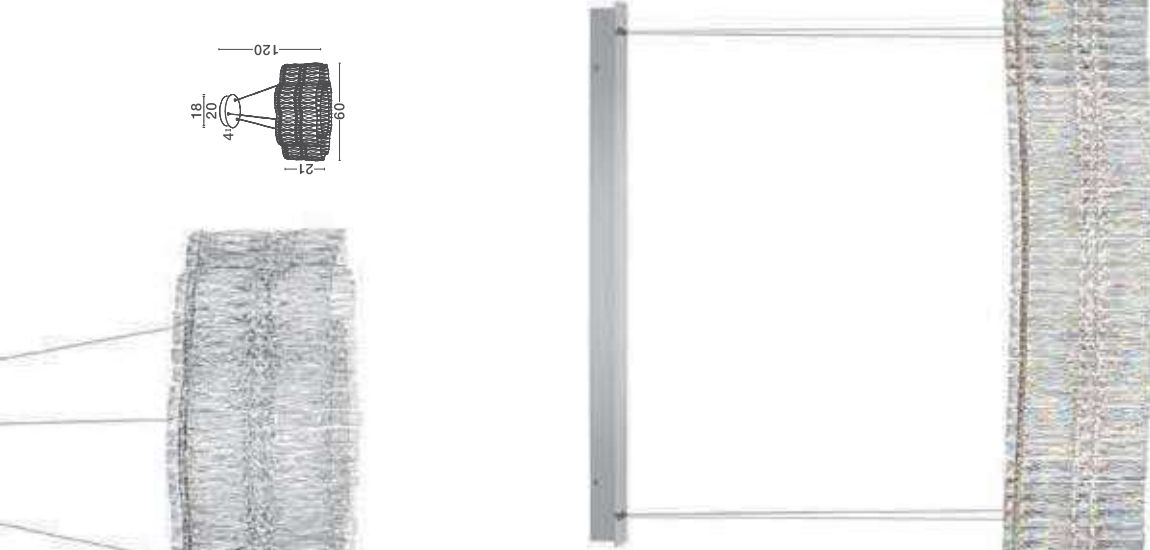

— 83399203
QUENTIN

— 9172519
QUENTIN

ONA
 999202
 The Aluminium
 Crystal
 8 Watt
 40Volt
 n · 3000K

NUVIA
— 9019781

NUVIA
— 9019783

NUVIA
— 9019781

[Triac Dimmable]
Chrome Metal
& Crystal
LED · 34 Watt
220-240Volt
2040Lm · 3500K