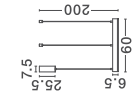

MOTIF
— 9190640
— 9190644
— 9530206