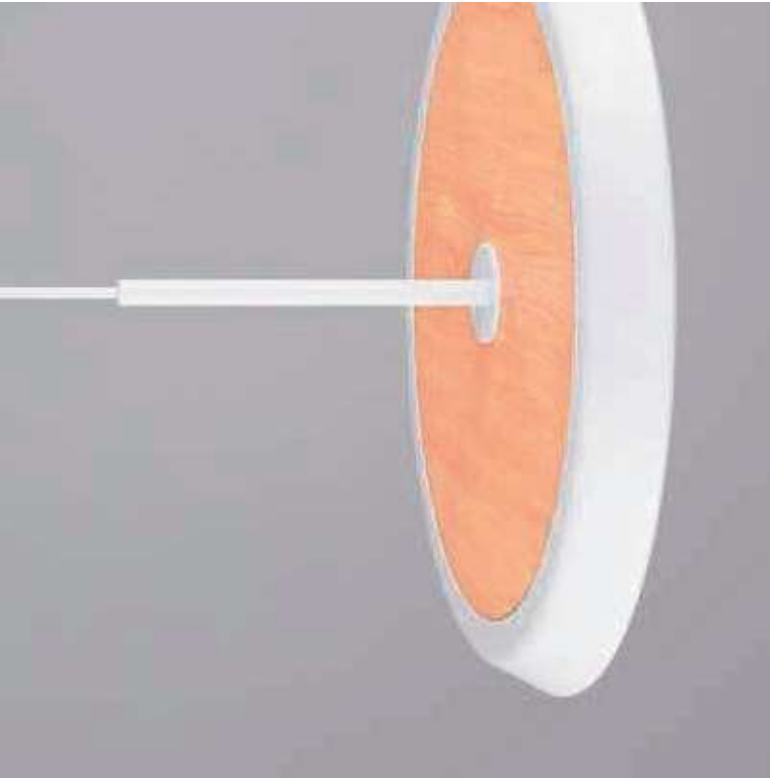

LED · 40 Watt
220-240Volt
3111Lm · 3000K
IP20

— D: 45
H: 180 cm

SIGI
— 9030506

[Triac Dimmable]
Sandy White
Aluminium,
Metal, Acrylic
& Imitated Wood
LED · 40 Watt
220-240Volt
3111Lm · 3000K
IP20

— D: 45
H: 180 cm