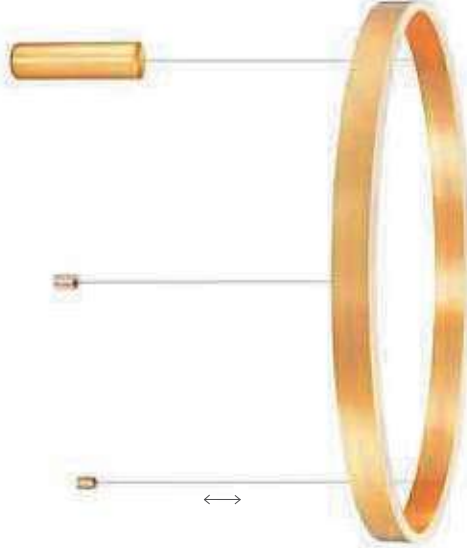

MOTIF
— 9190748
— 9530210

MOTIF
— 9190655
— 9190655
— 9530208