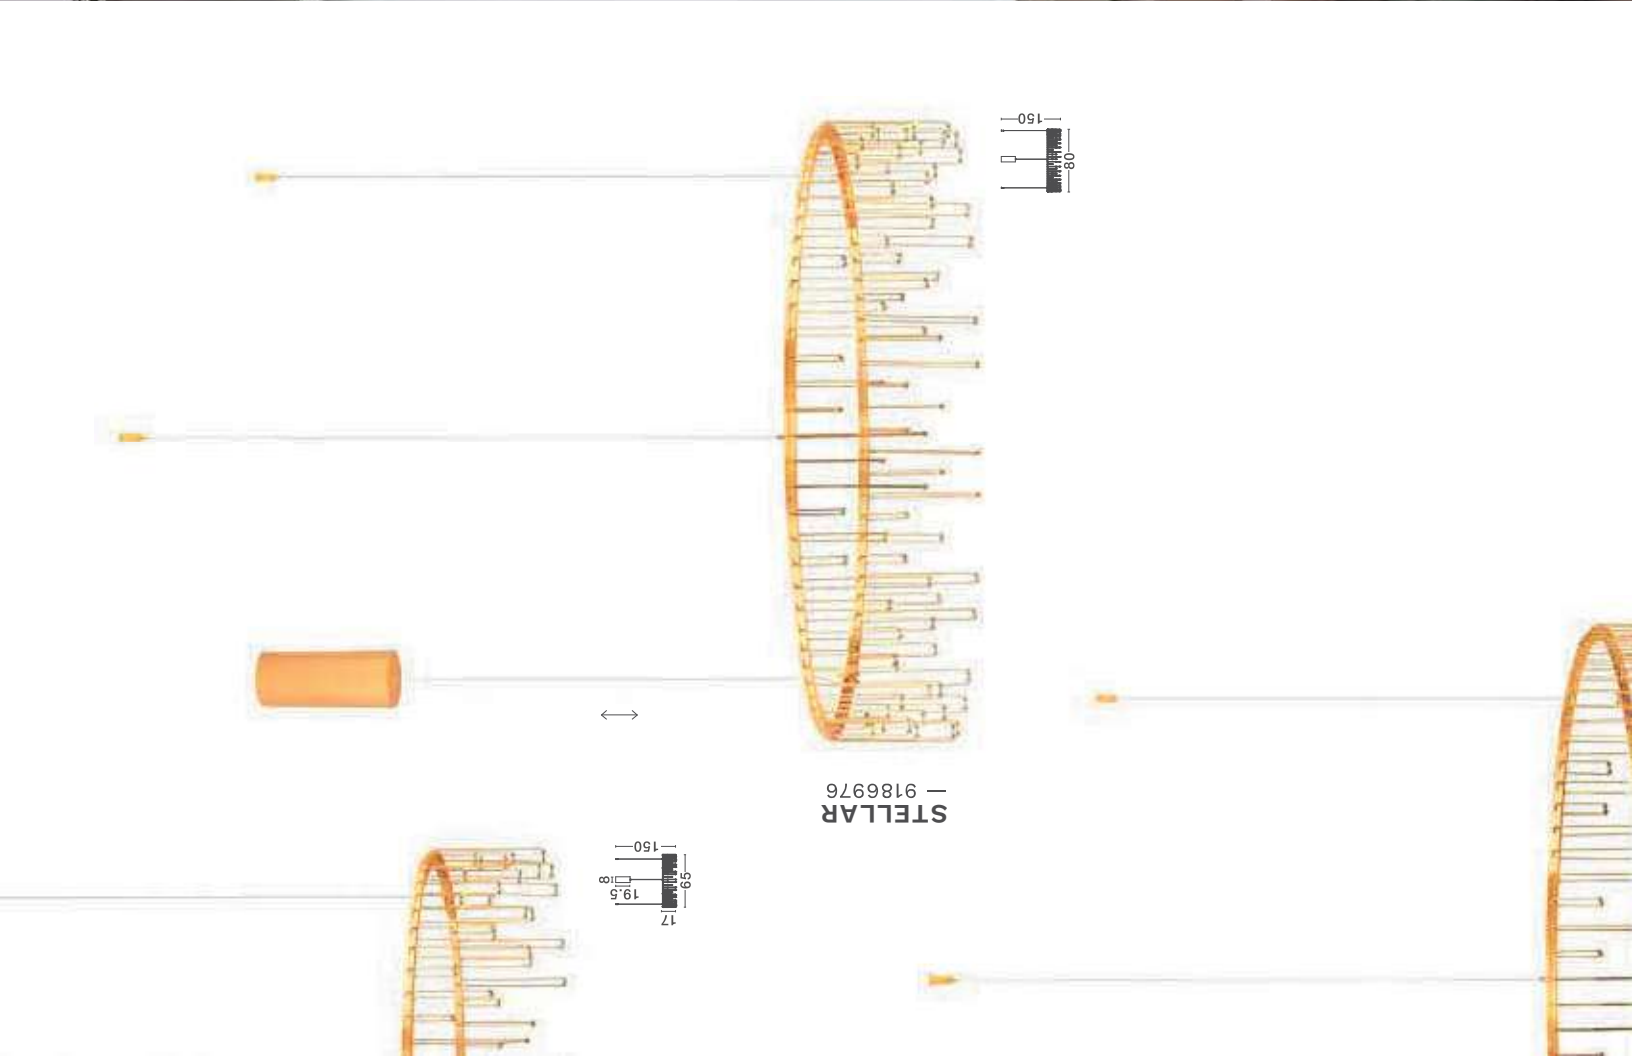

— D: 80
H: 200 cm

STELLAR
— 9186970

[Triac Dimmable]
Gold Copper
& Gold Aluminium
LED · 72 Watt
220-240 Volt
5866Lm · 3000K
IP20

— D: 80
H: 200 cm

STELLAR
— 9186969

STELLAR
— 9186982

LLAR
— 6982

STELLAR
— 9186980