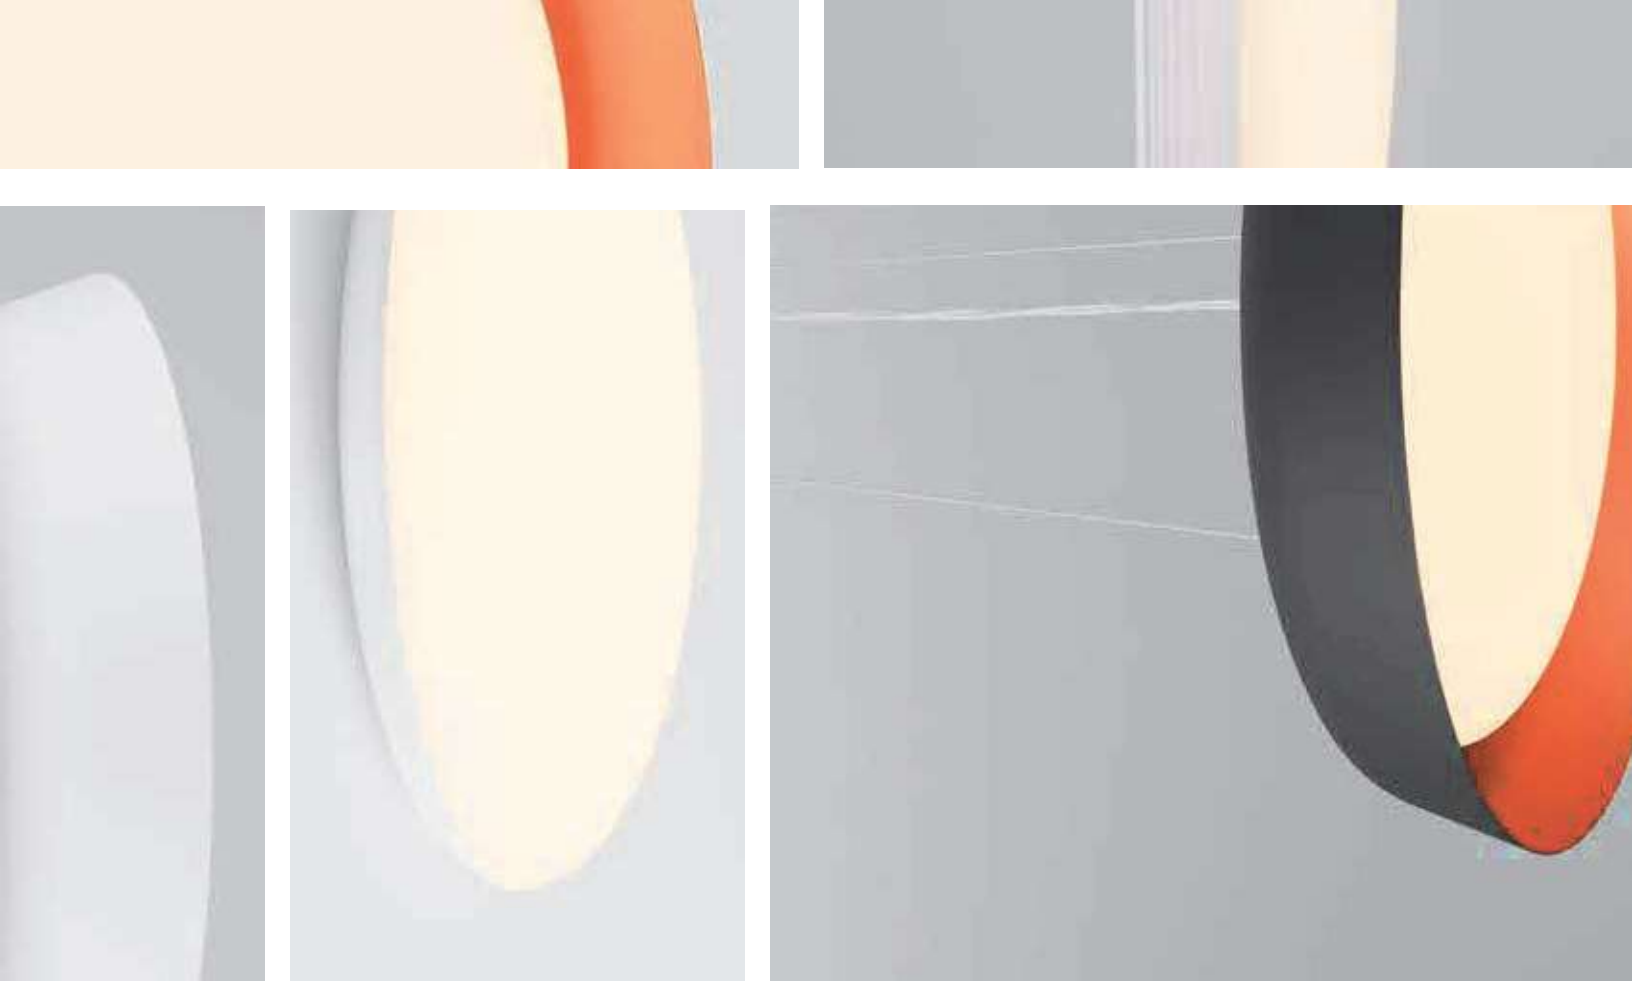

SOLVIA — 9540326

SOLVIA — 9540327
 Sandy Black
 & Gold Steel Shade
 (2 pcs/box)

— D: 49.2
 H: 9.1 cm

SOLVIA — 9540327

SOLVIA — 9540329

CRIMSON 696
CRISTA 564
CRON 695
CROWN 519
CUPPE 322

DAMO 602
DANDIA 355
DEOS 285
DIONA 192
DOBI 444
DOME 636
DUSSA 437