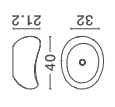

AERE — 9002673