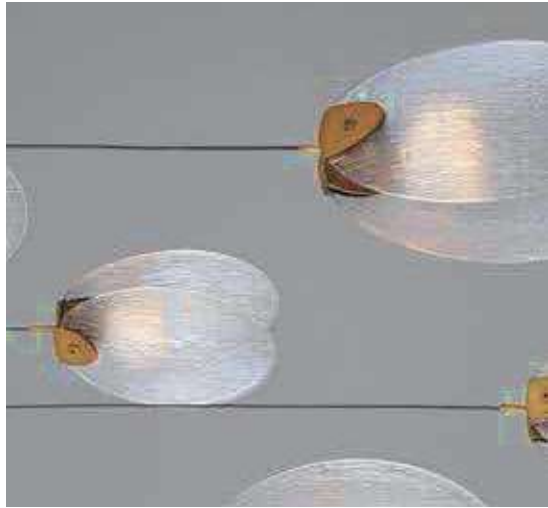

[Triac Dimmable]
Antique Brass Steel
& Glass
LED · 22 Watt
220-240Volt
1430Lm · 3000K
IP20

SHELINA
— 9333222

Antique Brass
& Glass
LED · 6 Watt
220-240Volt
390Lm · 3000K
IP20

L: 30

SERIO
— 9187008

IP20

D: 17.5