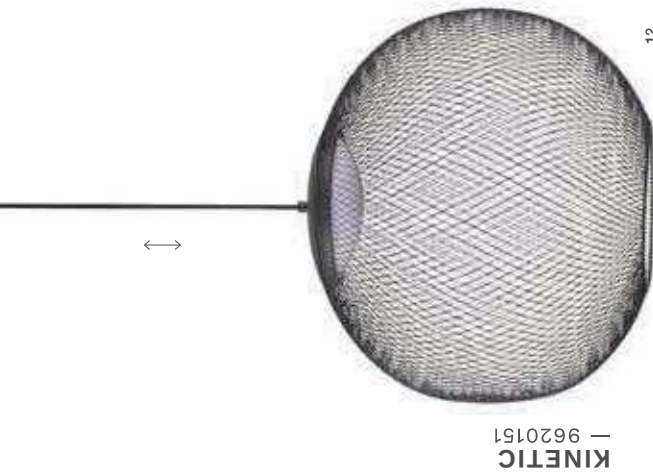

NOELIA
 — 9268006
 — 9268005

FELICIA
— 9268042

ET 92680401

FELICIA
— 9268041

ET 92680391

FELICIA	FELICIA	FELICIA
— 9268042	— 9268039	— 9268041
[Triac Dimmable] Brown Steel, Aluminium & Acrylic LED · 44 Watt 220-240Volt 3051Lm · 3000K	[Triac Dimmable] Sandy White Steel, Aluminium & Acrylic LED · 44 Watt 220-240Volt 3051Lm · 3000K	[Triac Dimmable] Brown Steel, Aluminium & Acrylic LED · 44 Watt 220-240Volt 3051Lm · 3000K