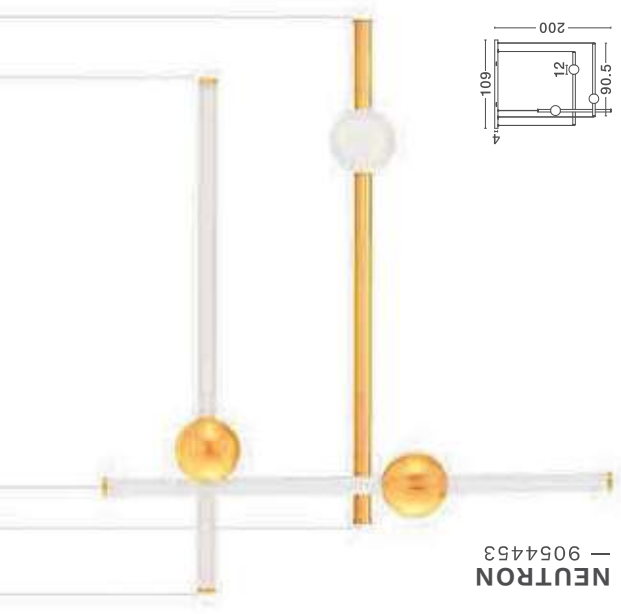

— L: 31

ATOMO
— 9280673

Gold Metal & Acrylic
LED · 9 Watt
220-240Volt
609Lm · 3000K
IP20

— L: 28

ACROBAT — 9695257

OBAT
95259

52581

52