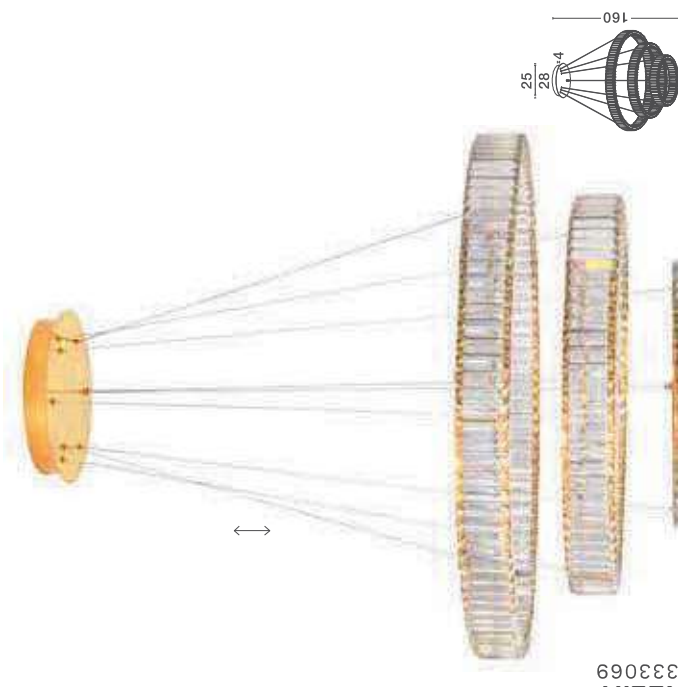

AURELIA
— 9333076

AURELIA
— 333069

AURELIA
33073
[Dimmable]
um Gold
& Crystal
48 Watt
40Volt
um · 3500K

AURELIA — 9333065

AURELIA — 9333074

AURELIA — 9333080

2050Lm · 3500K
IP20

—
D: 60
H: 150 cm