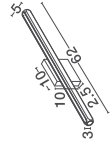

LIOS
— 9088111

LIOS
— 9088110

ELLI
— 9088113

ELLI
— 9088112

[Triac Dimmable]
Champagne Gold
Aluminium
Matt Black Base
LED · 28 Watt
220-240 Volt
723Lm · 3000K
IP20

Champagne Gold
Aluminium
Matt Black Base
LED · 8 Watt
220-240 Volt
268Lm · 3000K
IP54

Champagne Gold
Aluminium
LED · 8 Watt
220-240Volt
504Lm · 3000
IP20
LIGHT UP & DOWN

[Triac Dimmable]
Champagne Go
Aluminium
Matt Black Bas
LED · 11 Watt
220-240 Volt
475Lm · 3000K
IP20