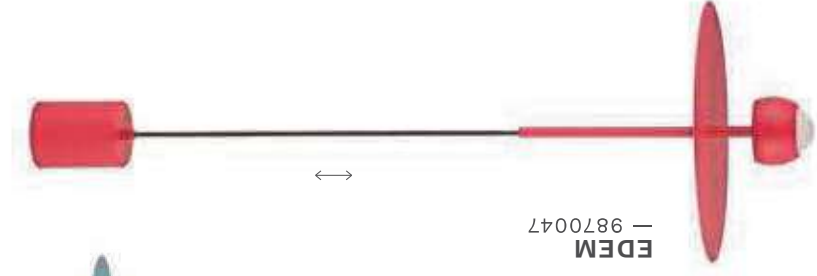

EDEM
— 9870047

M
70045