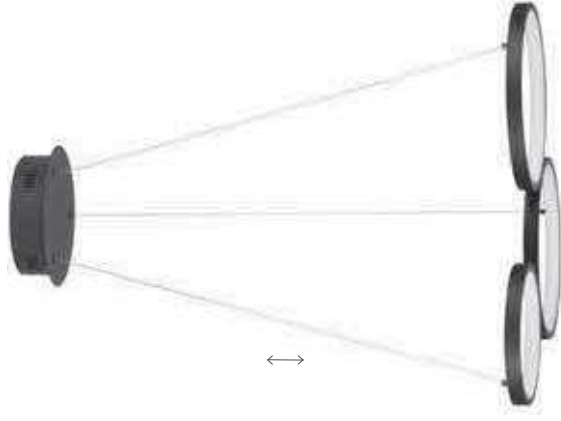

R 01109
 [Dimmable]
 Black & Gold
 & Aluminium
 15 Watt
 40Volt
 n · 3200K

MAGNUS
— 9248116

MAGNUS
— 9248118

MAGNUS
— 9248115

MAGNUS
— 9248117

MAGNUS
— 9248116

[Triac Dimmable]
Brass Gold
Aluminium & Acrylic
LED · 28 Watt
220-240 Volt
1900Lm · 3000K
IP20