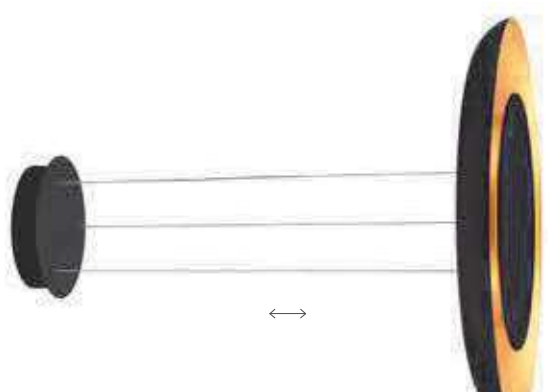

[Triac Dimmable]
Sandy White
Aluminium
& Acrylic
LED · 106 Watt
220-240 Volt
4899Lm · 3000K
IP20

LUMIA
— 9695199

LUMIA
— 9695197

EPOS
— 9345712

EPOS
— 9345710

EPOS
— 9345713

EPOS
— 9345711

EPOS
— 9345713