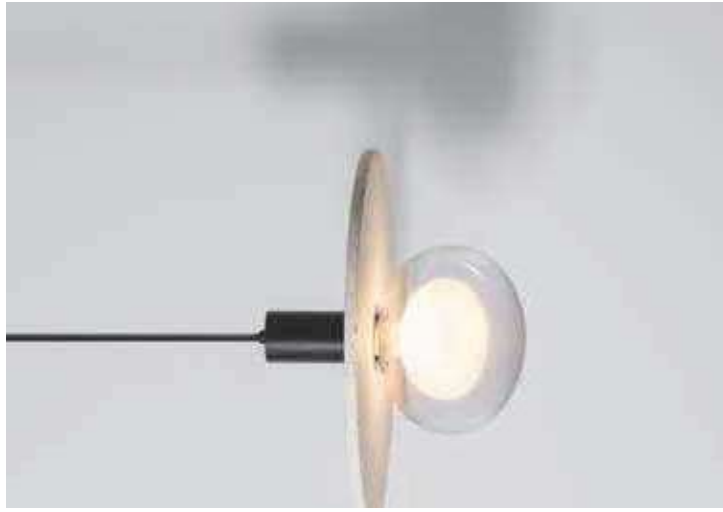

HOS
10245

Terrazzo
ete & Glass
9 · 1x5 Watt
40 Volt · IP20

VRAHOS
— 9540334

Red Terrazzo
Concrete & Glass
LED G9 · 1x5 Watt
100-240 Volt · IP20

16.4

25.4

AMMOS
— 9919114
White Gypsum
LED E27 · 1x12Watt
100-240 Volt · IP20
BULB EXCLUDED
—
D: 50