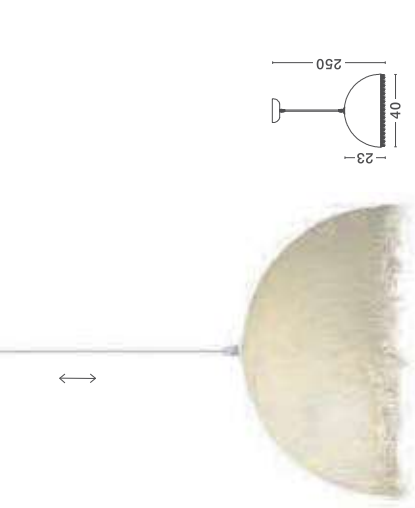

LALU
— 9620168