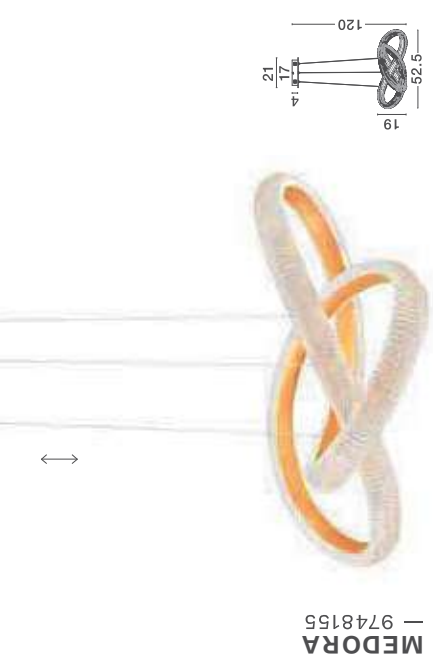

KLELIA
— 9236393

[Triac Dimmable]
Brass Gold Metal
& Clear Acrylic
LED · 30 Watt
220-240 Volt
2482Lm · 3000
IP20

OFELIA — 9186935

FELIA — 9186936

MEDORA
— 9748155

MEDORA
— 9748157

MEDORA
— 9748156

<p>MEDORA — 9748155</p>	<p>MEDORA — 9748157</p>	<p>MEDORA — 9748156</p>
<p>[Triac Dimmable] Brass Gold Aluminium & Acrylic LED · 42 Watt 220-240Volt 3600Lm · 3000K</p>	<p>[Triac Dimmable] Brass Gold Aluminium & Acrylic LED · 42 Watt 220-240Volt 3400Lm · 3000K</p>	<p>[Triac Dimmable] Brass Gold Aluminium & Acrylic LED · 42 Watt 220-240Volt 3500Lm · 3000K</p>