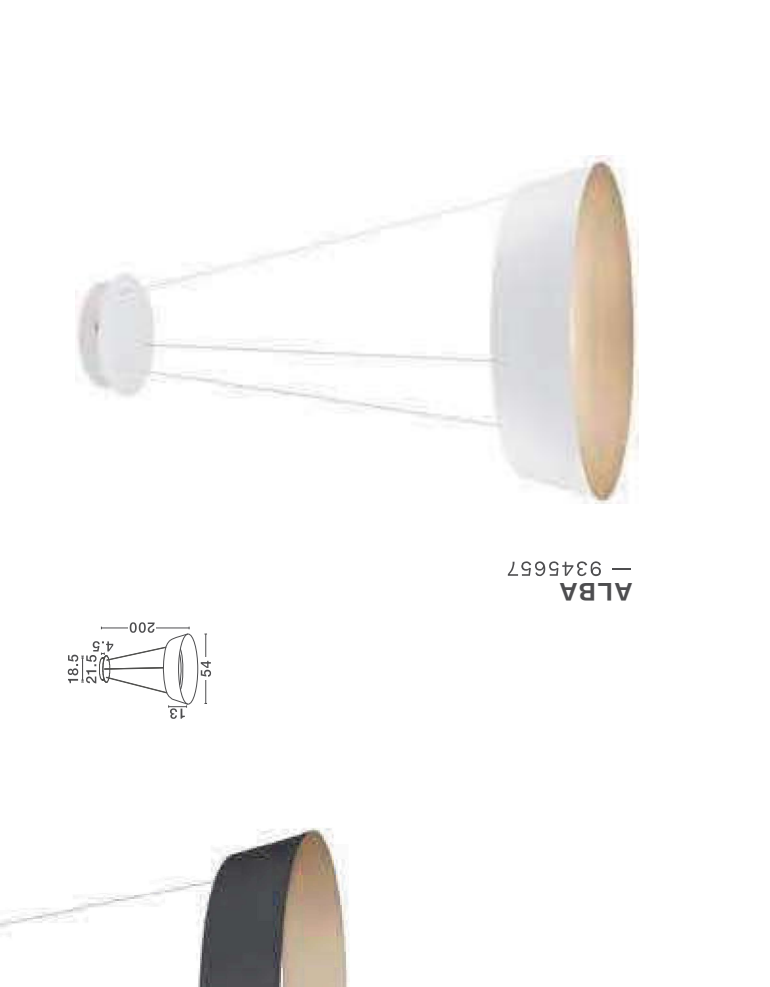

ALBA
— 9345657