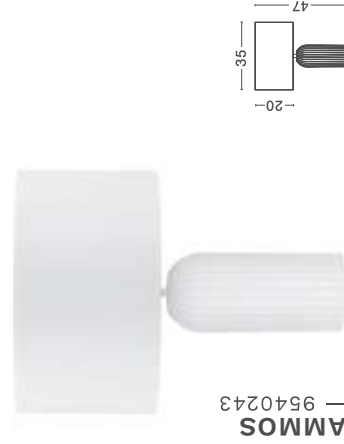

AMMOS
— 9919114
White Gypsum
LED E27 · 1x12Watt
100-240 Volt · IP20
BULB EXCLUDED
—
D: 50

AMMOS
— 9919113
White Gypsum
LED E27 · 1x12Watt
100-240 Volt · IP20
BULB EXCLUDED
—
D: 50

AMMOS
— 9919115
Gray Cement
LED E27 · 1x12Watt
100-240 Volt · IP20
BULB EXCLUDED
—
D: 50

AMMOS
— 9540243
White Gypsum
& White Fabric
Shade
LED E27 · 1x12
100-240 Volt ·
BULB EXCLUDED