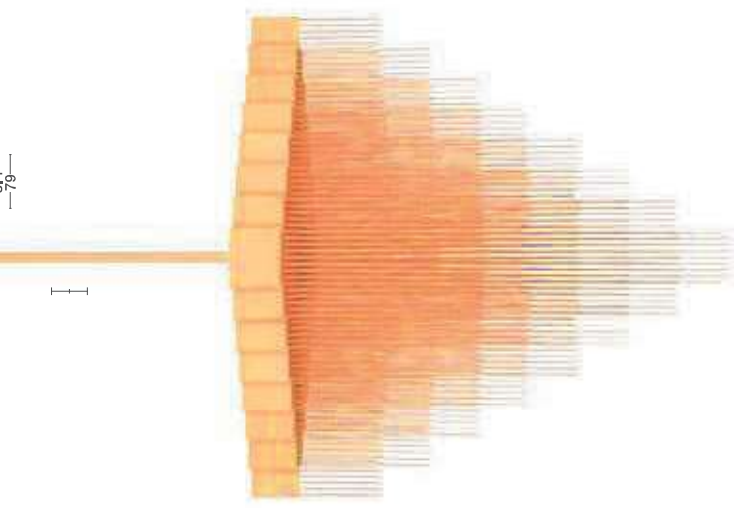

REVIA
— 9186995