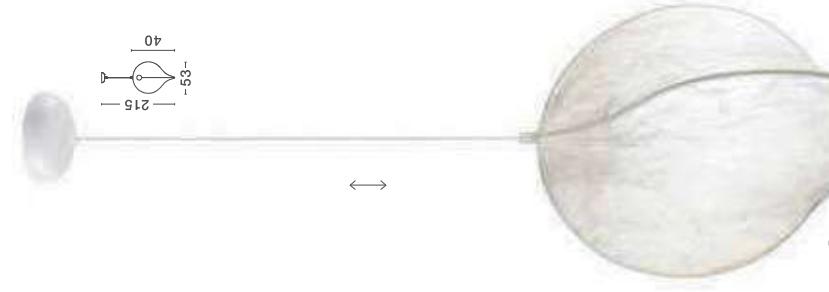

BULB EXCLUDED

D: 35
H: 230 cm

SEDA

— 9620177

Natural Mulberry
Silk & Sandy White
Metal Base
LED E27 · 1x12 Watt
100-240 Volt · IP20

BULB EXCLUDED

D: 38
H: 240 cm

ESPERIA

— 9620170

Natural Mulberry
Silk & White Metal
Base
LED E27 · 1x12 Watt
100-240 Volt · IP20

BULB EXCLUDED

D: 53
H: 215 cm

ESPERIA

— 9620171

Natural Mulberry
Silk & White Metal
Base
LED E27 · 1x12 Watt
100-240 Volt · IP20

BULB EXCLUDED

D: 62
H: 240 cm