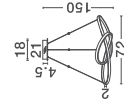

MENTON
— 9147111

[Triac Dimmable]
Sandy White
Aluminium & Acrylic
LED · 43 Watt
220-240 Volt
3013Lm · 3000K

MENTON
— 9147112

[Triac Dimmable]
Sandy Black
Aluminium & Acrylic
LED · 43 Watt
220-240 Volt
3013Lm · 3000K

MENTON
— 9147113

[Triac Dimmable]
Sandy Coffee
Aluminium & Acrylic
LED · 43 Watt
220-240 Volt
3013Lm · 3000K

FUSION
— 1701101001

White Aluminium
& Acrylic
LED 53 Watt
220-240Volt
4081Lm · 3000
IP20