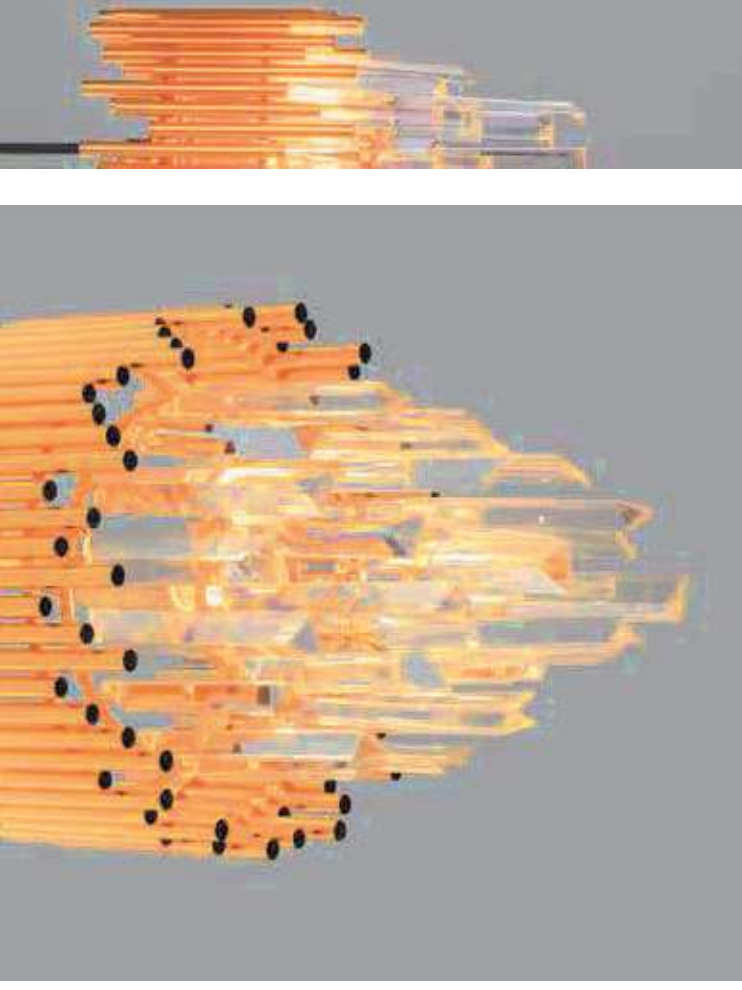

Gold Metal & Crystal
LED E14 · 8x5 Watt
100-240 Volt · IP20
BULB EXCLUDED

—
L: 80
W: 30
H: 120 cm

GRANE
— 9050100

Gold Metal & Crystal
LED E14 · 2x5 Watt
100-240 Volt · IP20
BULB EXCLUDED

—
D: 25
W: 15.5
H: 35 cm