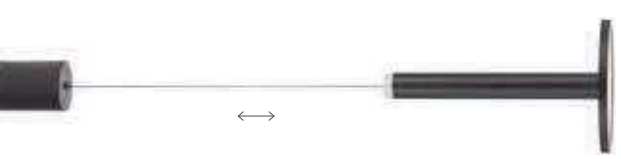

PALENCIA
— 9695226