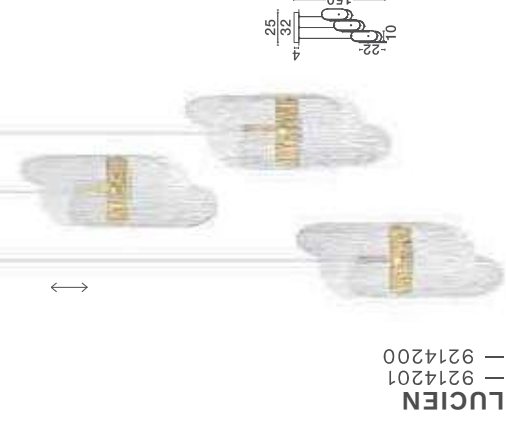

— 9214201
— 9214200
— 9214200

LUCIEN