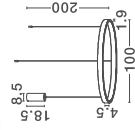

ELOWEN
— 9345668

[Triac Dimmable]
Sandy Black
Aluminium & Acrylic
106 Watt
40 Volt
8891Lm · 3000K

LIGHT UP & DOWN

ELOWEN
— 9345652

[Triac Dimmable]
Sandy Black
Aluminium & Acrylic
LED · 181 Watt
220-240 Volt
8891Lm · 3000K
IP20

LIGHT UP & DOWN