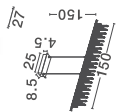

STELLAR
— 9186983