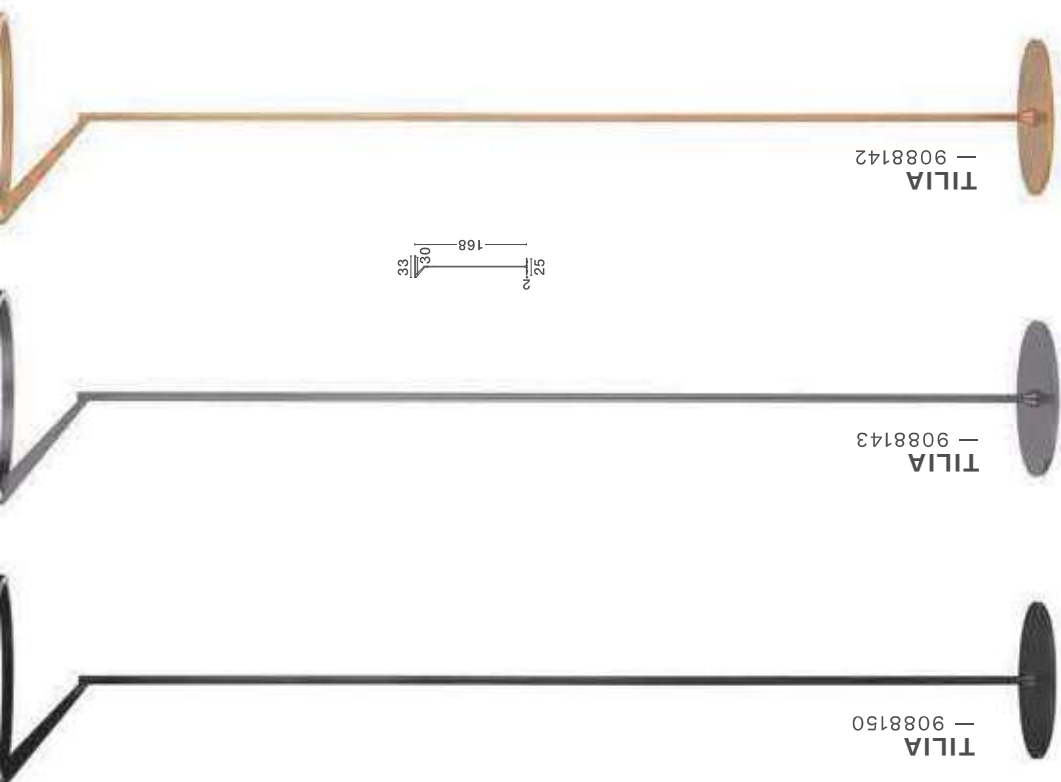

TILIA
— 9088150

TILIA
— 9088143

TILIA
— 9088142

TILIA
— 9088150

[Touch Dimmable]
Sandy Black
Aluminium
LED · 26 Watt
220-240 Volt
1149Lm · 3000K
IP20

TILIA
— 9088143

[Touch Dimmable]
Foggy Nickel
Aluminium
LED · 26 Watt
220-240 Volt
1149Lm · 3000K
IP20

TILIA
— 9088142

[Touch Dimmable]
Champagne Gold
Aluminium
LED · 26 Watt
220-240 Volt
1149Lm · 3000K
IP20

Touch
Dimmable