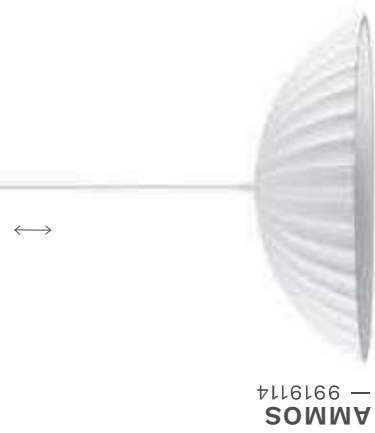

16.4

25.4

AMMOS
— 9919114
White Gypsum
LED E27 · 1x12Watt
100-240 Volt · IP20
BULB EXCLUDED
—
D: 50

AMMOS
— 9919113
White Gypsum
LED E27 · 1x12Watt
100-240 Volt · IP20
BULB EXCLUDED
—
D: 50

AMMOS
— 9919115
Gray Cement
LED E27 · 1x12Watt
100-240 Volt · IP20
BULB EXCLUDED
—
D: 50

AMMOS
— 9540243
White Gypsum
& White Fabric
Shade
LED E27 · 1x12
100-240 Volt ·
BULB EXCLUDED