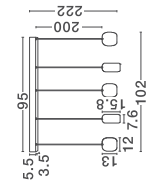

MARLIN — 9236225

Sandy Black, Brown
& Green Metal
& Sandy Black
Steel Base
LED GU10 · 5x10 Watt
100-240 Volt · IP20
BULB EXCLUDED

MARLIN — 9236222

Sandy Black Metal
LED GU10 · 1x10 Watt
100-240 Volt · IP20
BULB EXCLUDED
D: 12
W: 18,8