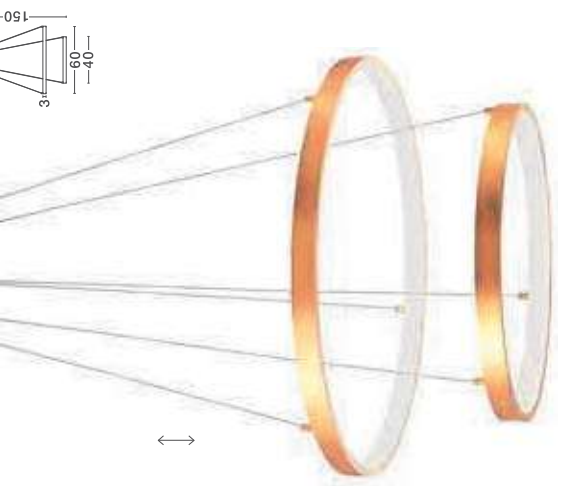

LEON
— 8100281

LEON
— 9501430