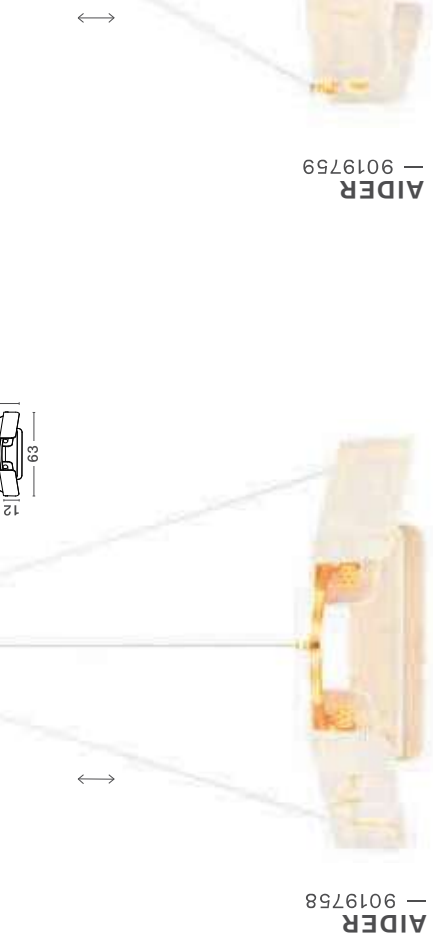

—
D: 25
H: 140 cm

NOLIA
— 9019815

NOLIA
— 9019820

NOLIA
— 9019819

AIDER
— 9019758

[Triac Dimmable]
Brass Gold Steel,
Aluminium
Imitated Alabaster
LED · 34 Watt
220-240Volt
2146Lm · 3000K
IP20

AIDER
— 9019759