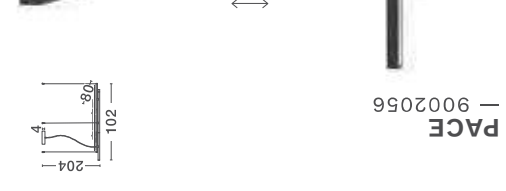

— PACE
— 9002056

PACE
— 9002057

[Triac Dimmable]
Sandy White
Aluminum
& Acrylic
LED · 42 Watt
220-240Volt
2373Lm · 3000K
IP20

PACE
— 9002058

[Triac Dimmable]
Sandy Black
Aluminum
& Acrylic
LED · 42 Watt
220-240Volt
2373Lm · 3000K
IP20

PACE
— 9002059

[Triac Dimmable]
Sandy White
Aluminum
& Acrylic
LED · 63 Watt
220-240Volt
4020Lm · 3000K
IP20

PACE
— 9002060

[Triac Dimmable]
Sandy Black
Aluminum
& Acrylic
LED · 63 Watt
220-240Volt
4020Lm · 3000
IP20