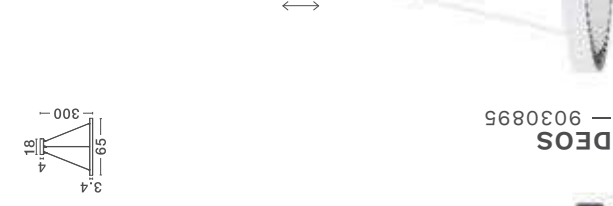

DEOS
— 9030895

DEOS
— 9030896

[Triac Dimmable]
Sandy Black
Aluminium
LED · 25 Watt
220-240Volt
2255Lm · 3000K
IP20

DEOS
— 9030897

[Triac Dimmable]
Sandy White
Aluminium
LED · 25 Watt
220-240Volt
2255Lm · 3000K
IP20

DEOS
— 9030894

[Triac Dimmable]
Sandy Black
Aluminium
LED · 27 Watt
220-240Volt
2083Lm · 3000K
IP20

DEOS
— 9030895

[Triac Dimmable]
Sandy White
Aluminium
LED · 27 Watt
220-240Volt
2083Lm · 3000
IP20