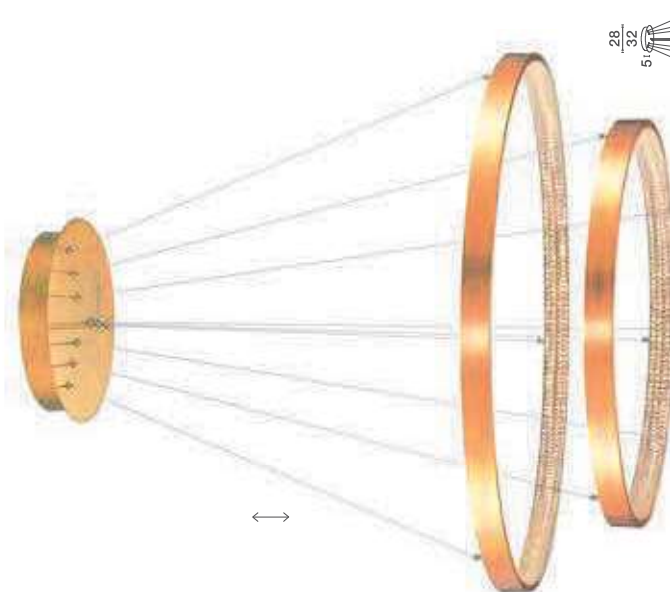

28
32
51

TON
853