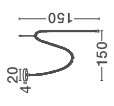

—
L: 100
W: 29
H: 120 cm

CELIA
— 9820600

[Triac Dimmable]
Satin Gold
Aluminium
Opal Glass
LED · 41 Watt
220-240 Volt
2266Lm · 3000K
IP20

—
D: 64
H: 120 cm

CELIA
— 9820602

CELIA
— 9820600

E 30102
 Black Steel
 Silicone Rope
 14 Watt
 40Volt
 3m · 3000K