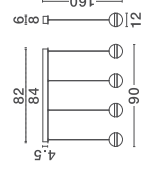

ALAZ
— 9124120