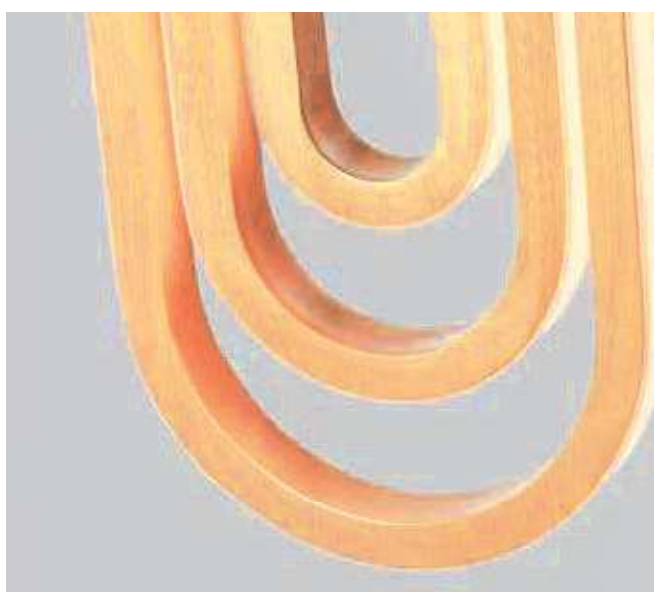

ARTE — 9110352

↻ -056

↔