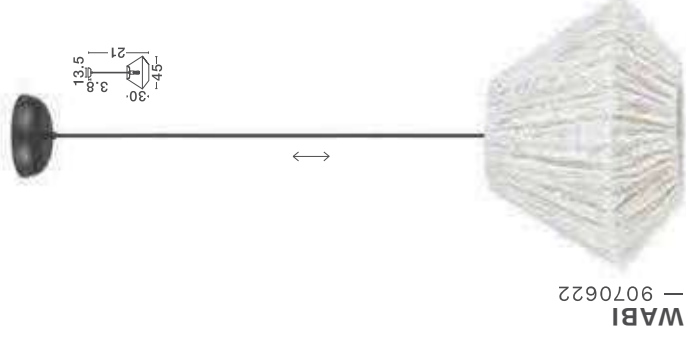

—
D: 37
H: 120 cm
Cable L: 200 cm

WABI
— 9070621

WABI
— 9070622

WABI
— 9070624

WABI
— 9070620

WABI
— 9070625

WABI
— 9070626

WABI
— 9070620