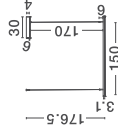

MADOC
— 9030121

MADOC
— 9030122

Sandy Black
Aluminium Profile
70Watt · IP20
220-240Volt

MADOC
— 9030121

Sandy White
Aluminium Profile
70Watt · IP20
220-240Volt

MADOC
— 9030119

Sandy White
Aluminium Profile
40Watt · IP20
220-240Volt

MADOC
— 9030120

Sandy Black
Aluminium Profile
40Watt · IP20
220-240Volt