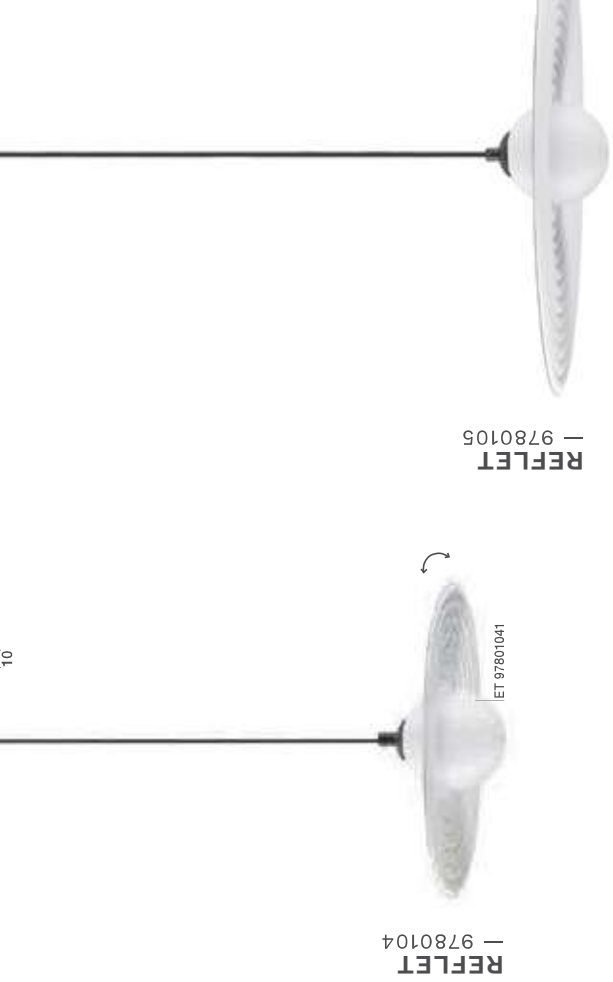

— D: 18

W: 18.5

H: 35 cm

GALA
— 9035976

ALBA
— 9345657

REFLECT — 9780104

ET 97801041

REFLECT — 9780105