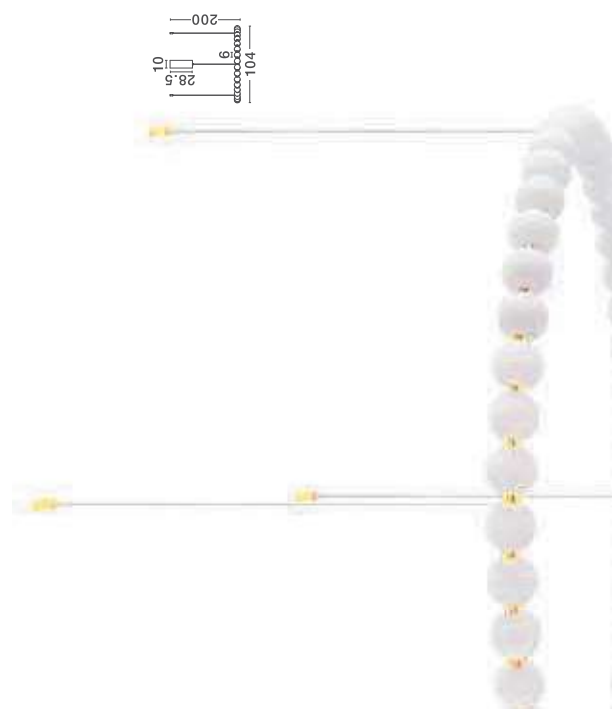

—
L: 500
H: 203,4 cm
Cable H: 500-600cm

PERLA
— 9186955

PERLA
— 9186956

PERLA
— 9186957

PERLA
— 9695206

PERLA
— 9695206

[Dimmable by Remote
Control]
Chrome Metal
& Opal Glass
LED · 98 Watt
220-240 Volt
5563Lm · 3000K
IP20

—
L: 187
W: 56
H: 200 cm

PERLA
— 9695601

[Dimmable by Remote
Control]
Gold Metal
& Opal Glass
LED · 98 Watt
220-240 Volt
5563Lm · 3000K
IP20

PERLA
— 9695601

PERLA
— 9186917

IP20

—

D: 10