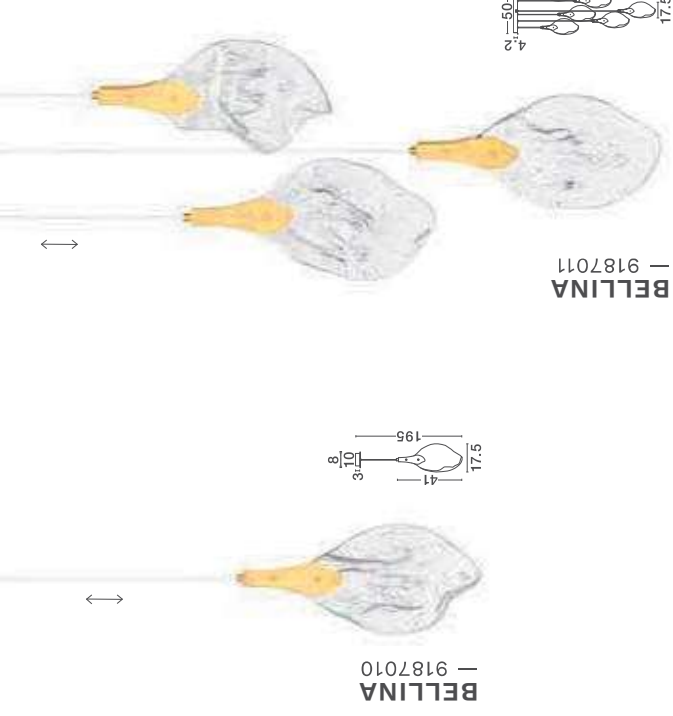

H: 195 cm

BELLINA
— 9187011

[Triac Dimmable]
Gold Steel & Clear
Handmade Glass
LED · 10 Watt
220-240Volt
324Lm · 3000K
IP20

D: 30.5

H: 195 cm

BELLINA
— 9187012

[Triac Dimmable]
Gold Steel & Clear
Handmade Glass
LED · 24 Watt
220-240Volt
812Lm · 3000K
IP20

D: 50

H: 195 cm

BELLINA
— 9187013

[Triac Dimmable]
Gold Steel & Clear
Handmade Glass
LED · 24 Watt
220-240Volt
812Lm · 3000K
IP20

L: 110

W: 20

H: 195 cm

BELLINA
— 9187010