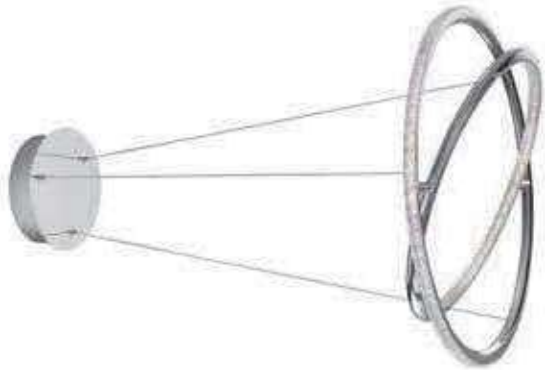

LIVORNO
— 8107402

Chrome Aluminium
& Acrylic
LED · 53 Watt
220-240 Volt
5071Lm · 3000K

LIVORNO
— 8107402

Chrome Aluminium
& Acrylic
LED · 29 Watt
220-240 Volt
2010Lm · 3000K