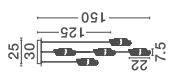

SENECA
— 9186939