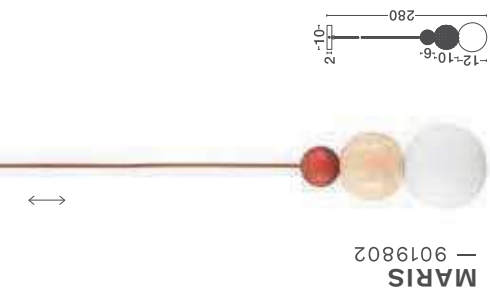

MARIS
— 9019802