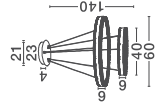

ALARO

— 9019727

ALARO
— 9019728