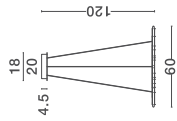

LIVORNO
— 8107402

Chrome Aluminium
& Acrylic
LED · 53 Watt
220-240 Volt
5071Lm · 3000K

LIVORNO
— 8107402

Chrome Aluminium
& Acrylic
LED · 29 Watt
220-240 Volt
2010Lm · 3000K