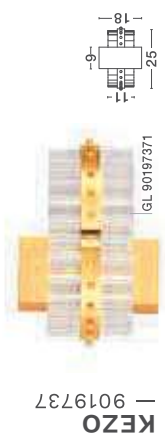

ROWN
9695123

6952171

CR 96951181

CR 96951181

KEZO
— 9019735

[Triac Dimmable]
Platinum Gold
Stainless Steel
& Glass
LED · 67 Watt
220-240Volt
4020Lm · 3500

KEZO
— 9019734

KEZO
— 9019733