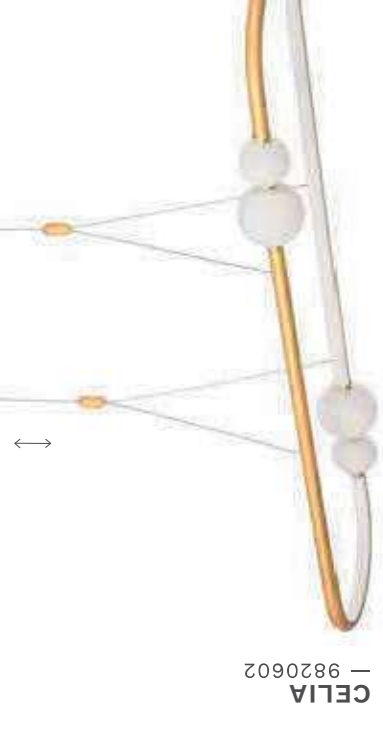

—
L: 100
W: 29
H: 120 cm

CELIA
— 9820600

[Triac Dimmable]
Satin Gold
Aluminium
Opal Glass
LED · 41 Watt
220-240 Volt
2266Lm · 3000K
IP20

—
D: 64
H: 120 cm

CELIA
— 9820602

CELIA
— 9820600

E 30102
 Black Steel
 Silicone Rope
 14 Watt
 40Volt
 3m · 3000K