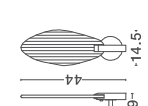

SERIO
— 9187008