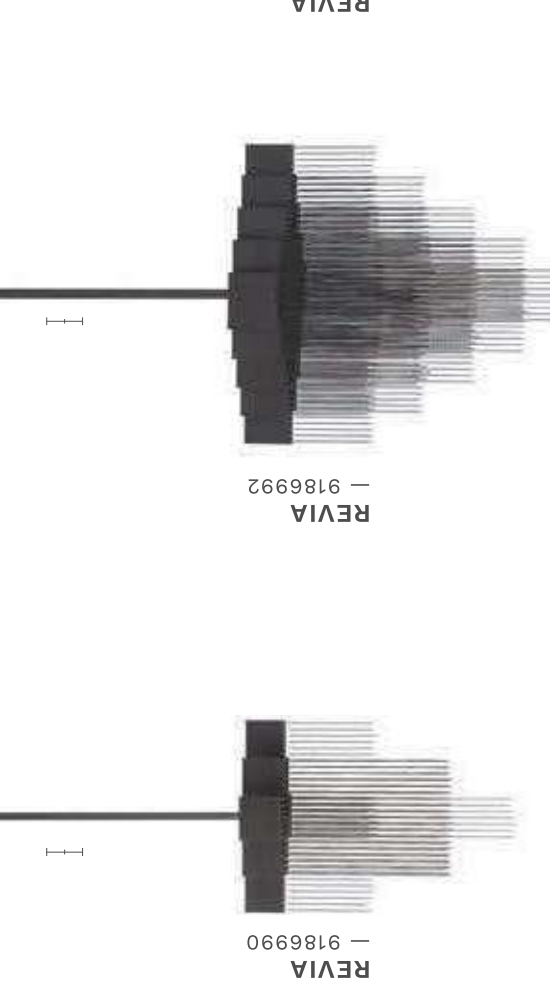

REVIA
— 9186990

[Triac Dimmable]
Matt Black Steel
& Aluminium
LED · 8Watt
220-240Volt
351Lm · 3000K
IP20

REVIA
— 9186992

[Triac Dimmable]
Matt Black Steel
& Aluminium
LED · 28Watt
220-240Volt
1092Lm · 3000K
IP20

REVIA
— 9186994

[Triac Dimmable]
Matt Black Steel
& Aluminium
LED · 79Watt
220-240Volt
2754Lm · 3000K
IP20

REVIA
— 9186996

[Triac Dimmable]
Matt Black Steel
& Aluminium
LED · 46Watt
220-240Volt
1654Lm · 3000K
IP20