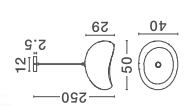

AERE
— 9002672