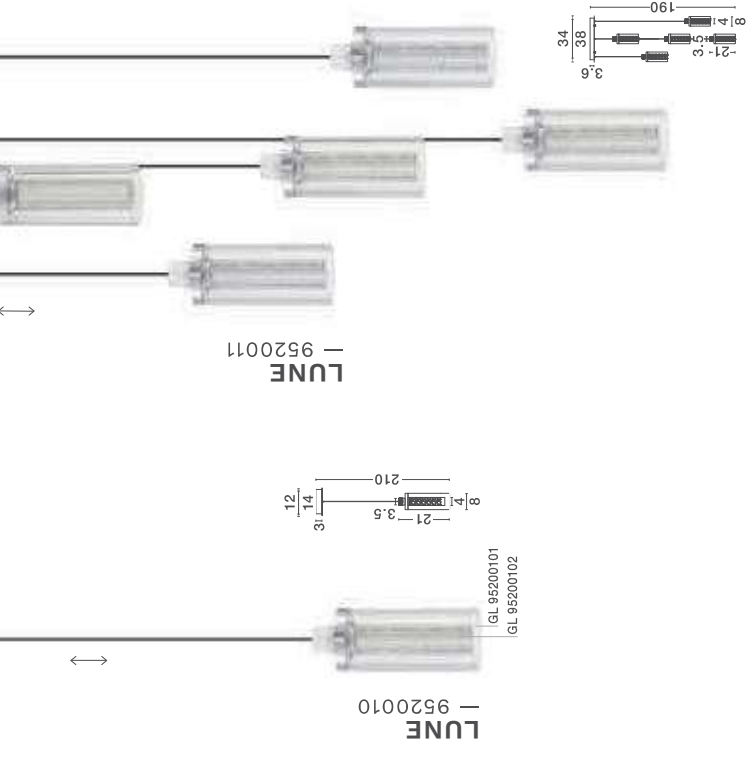

LUCIEN
— 9214205 (2700K)
— 9214204 (3000K)

[Triac Dimmable]
Brass Gold Metal
& Clear Glass
LED · 34 Watt
220-240Volt
2260Lm · 3000K

SENECA
— 9186939

SENECA
— 9186938

LUNE
— 9520012

LUNE
— 9520010

Chrome Steel
& Clear Glass,
Sandy Black
Aluminium Base
LED · 9 Watt
220-240Volt
404Lm · 3000K
IP20