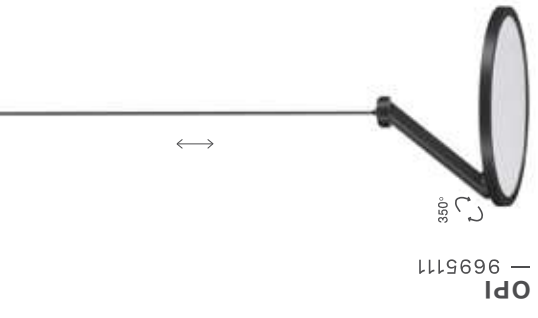

OPI
— 9695111

Sandy Black
Aluminium
LED · 14 Watt
220-240 Volt
1085Lm · 3000K

OPI
— 9695112

Sandy White
Aluminium
LED · 14 Watt
220-240 Volt
1085Lm · 3000K

EKEI
— 9695107

Sandy Black
Aluminium
LED · 14 Watt
220-240 Volt
1085Lm · 3000K

EKEI
— 9695108

Sandy White
Aluminium
LED · 14 Watt
220-240 Volt
1085Lm · 3000K