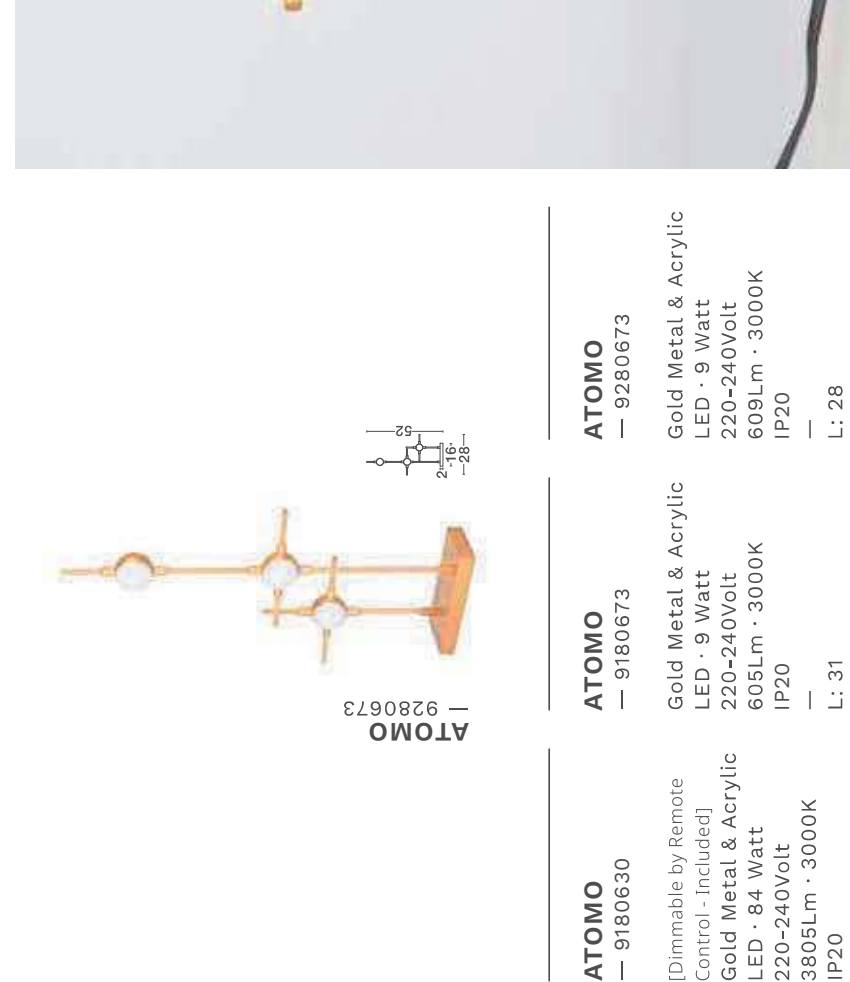

BRILLE
— 9522040

Gold Aluminium
& Acrylic
LED · 4 Watt
220-240 Volt
205Lm · 3200K
IP20

BELINDA — 9695400

ALCINOE
— 9511019

ALCINOE
— 9511019

[Triac Dimmable]
Matt Black & G
Aluminium & A
LED · 102 Watt
220-240Volt
8914Lm · 3000