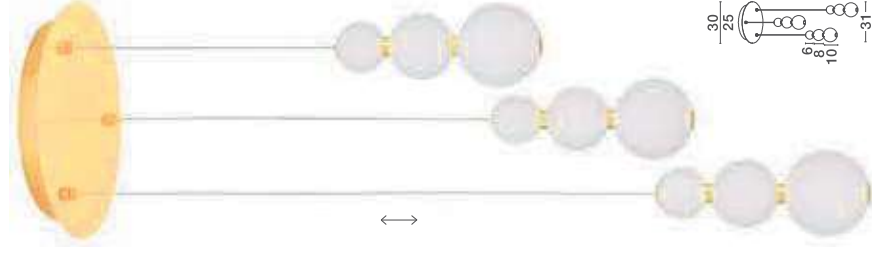

[Triac Dimmable]
Gold Metal
& Opal Glass
LED · 56 Watt
220-240 Volt
4734Lm · 3000K
IP20

—

L: 50

W: 5.3

H: 132 cm

PERLA
— 9695243

PERLA
— 9695301

PERLA
— 9695242