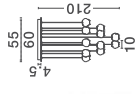

IFOS
— 9511013