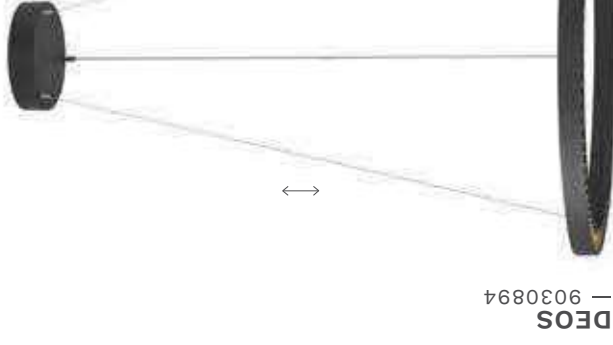

TARQUIN
— 9345604

[Triac Dimmable]
Sandy White
Aluminium & Acrylic
LED · 46 Watt
220-240 Volt
1708Lm · 3000K
IP20

LUNETTE
90926

[Dimmable]
Black
Aluminum
46 Watt
40Volt
Ø 150 cm · 3000K

DEOS
— 9030896

DEOS
— 9030897