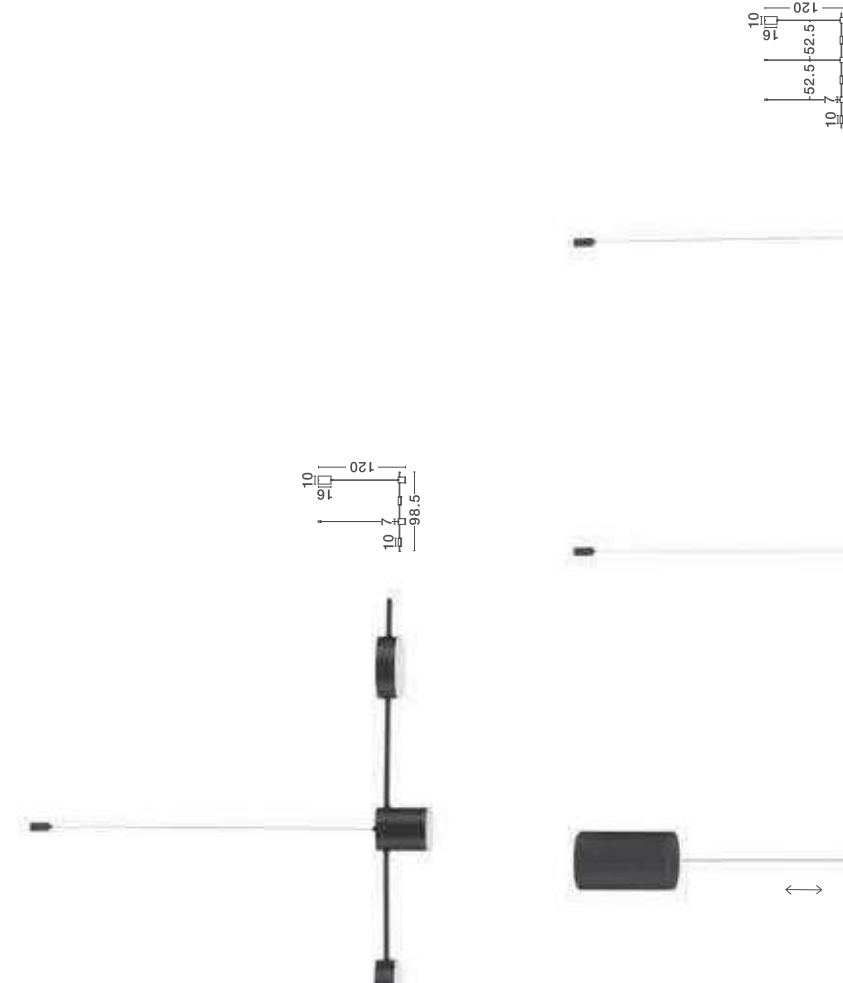

2172Lm · 3000K

IP20

L: 98.5

H: 140 cm

Cable L: 230 cm

— 9268055
GLAZE

MANO
— 9540273

Sandy Black
Aluminium
LED · 13 Watt
220-240Volt
391Lm · 3000K
IP20