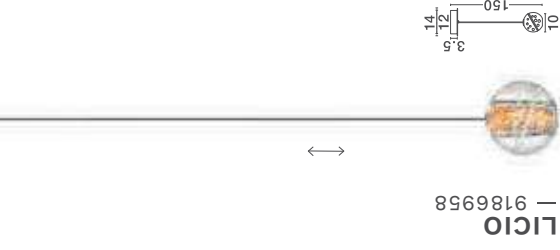

LICIO
— 9186958

Gold Metal
& Blown Glass
LED · 4 Watt
220-240 Volt
166Lm · 3000K
IP20

LICIO
— 9186960

[Triac Dimmable]
Gold Metal
& Blown Glass
LED · 16 Watt
220-240 Volt
832Lm · 3000K
IP20