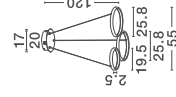

MAGNUS
— 9248116

[Triac Dimmable]
Brass Gold
Aluminium & Acrylic
LED · 28 Watt
220-240 Volt
1900Lm · 3000K
IP20

MAGNUS
— 9248118

[Triac Dimmable]
Brass Gold
Aluminium & Acrylic
LED · 41 Watt
220-240 Volt
2300Lm · 3000K
IP20

MAGNUS
— 9248115

[Triac Dimmable]
Sandy Black
Aluminium & Acrylic
LED · 28 Watt
220-240 Volt
1900Lm · 3000K
IP20

MAGNUS
— 9248117

[Triac Dimmable]
Sandy Black
Aluminium & Acrylic
LED · 41 Watt
220-240 Volt
2300Lm · 3000K
IP20