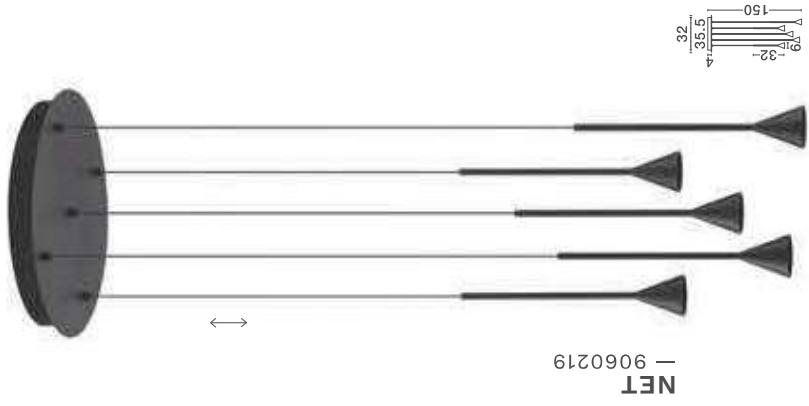

NET
— 9060219