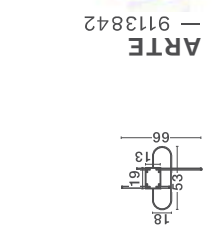

ARTE — 9110352