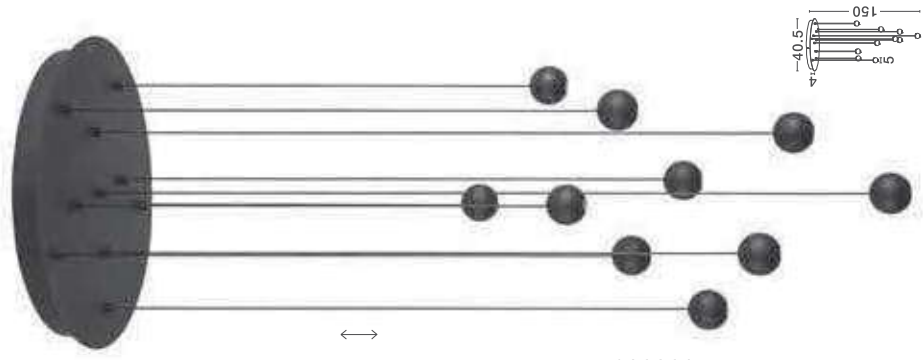

IP20
 D: 5
 H: 158 cm

NOCCI — 9303952

NOCCI — 9103212

STILVI
— 9232150

Sandy White
Aluminium
LED · 4 Watt
220-240Volt
177Lm · 3000K
IP20

STILVI
— 9232151

Sandy Black
Aluminium
LED · 4 Watt
220-240Volt
177Lm · 3000K
IP20