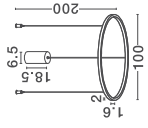

TARQUIN
— 9345611

TARQUIN