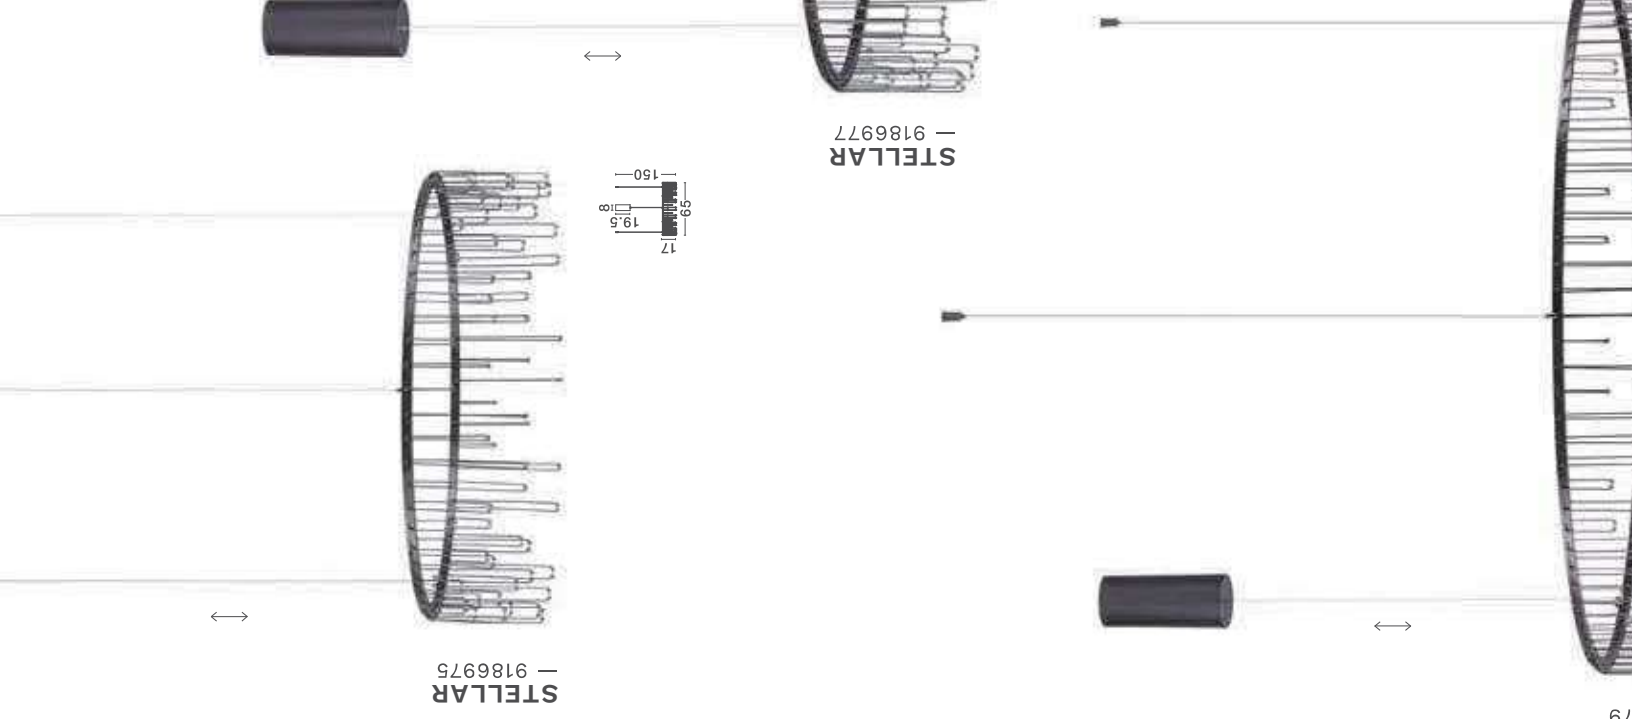

[Triac Dimmable]
Sandy Black Steel
& Clear Handmade
Glass
LED · 43 Watt
220-240Volt
1766Lm · 3500K
IP20

1875Lm · 3000K
IP20

— D: 65
H: 150 cm

STELLAR
— 9186977

[Triac Dimmable]
Black Chrome
& Black Aluminium
LED · 30 Watt
220-240 Volt
2422Lm · 3000K
IP20

— D: 80
H: 150 cm

STELLAR
— 9186979

[Triac Dimmable]
Black Chrome
& Black Aluminium
LED · 36 Watt
220-240 Volt
3116Lm · 3000K
IP20

— D: 100
H: 150 cm

STELLAR
— 9186975

STELLAR
— 9186977

AR
79

STELLAR
— 9186983