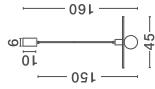

HOS
10245

Terrazzo
ete & Glass
9 · 1x5 Watt
40 Volt · IP20

VRAHOS
— 9540334

Red Terrazzo
Concrete & Glass
LED G9 · 1x5 Watt
100-240 Volt · IP20