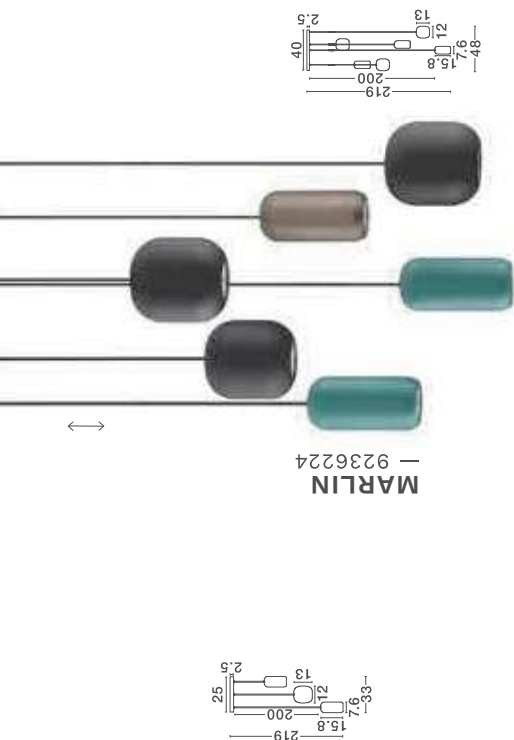

MARLIN — 9236224

MARLIN — 9236225

Sandy Black, Brown
& Green Metal
& Sandy Black
Steel Base
LED GU10 · 5x10 Watt
100-240 Volt · IP20
BULB EXCLUDED

MARLIN — 9236222

Sandy Black Metal
LED GU10 · 1x10 Watt
100-240 Volt · IP20
BULB EXCLUDED
D: 12
W: 18,8