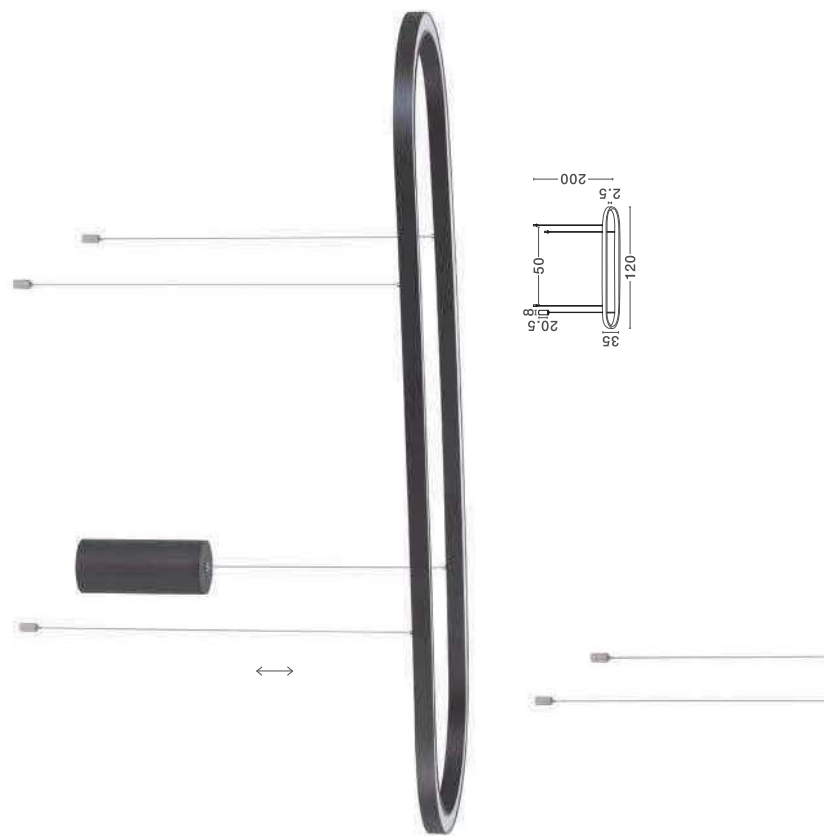

CUPPE
— 9345624