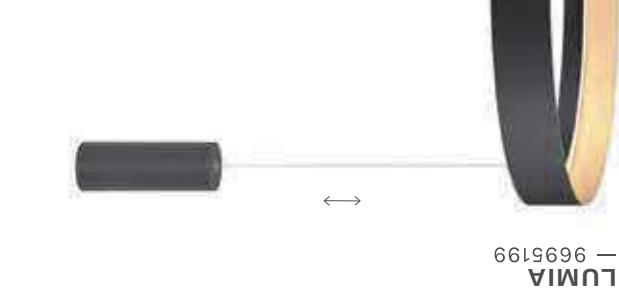

LUMIA
— 9695199