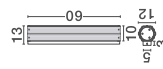

ESSENZO
— 9333215