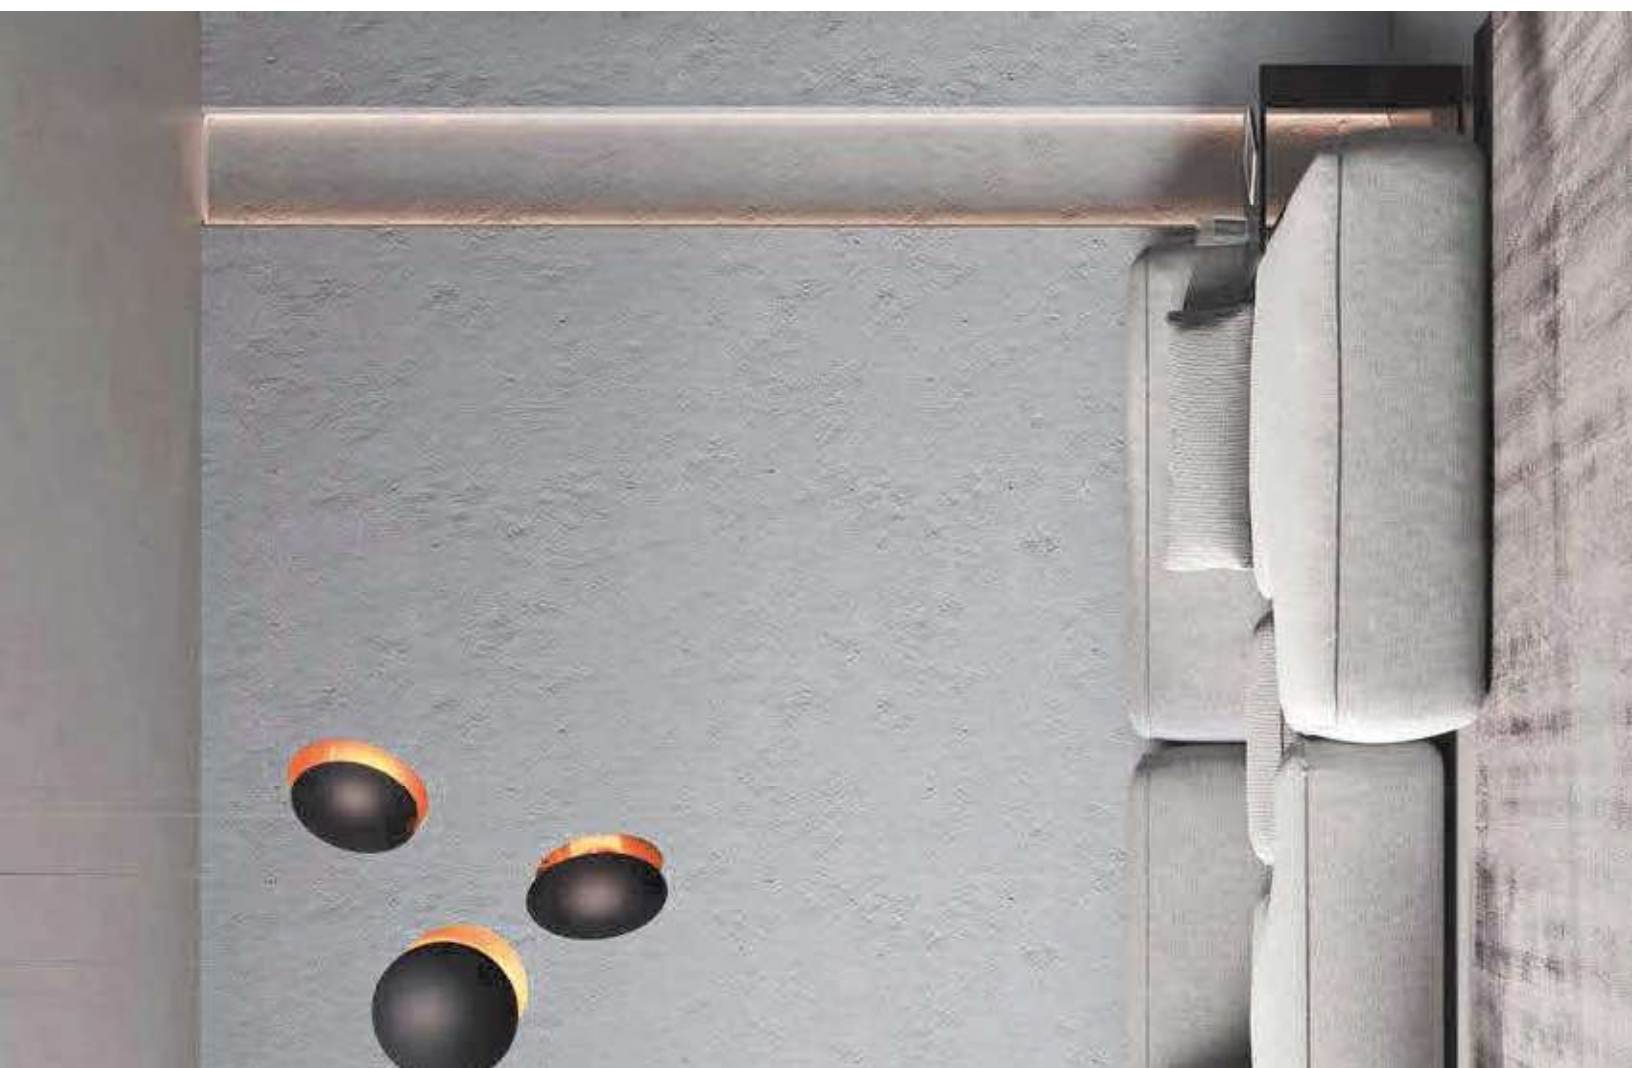

SHELL
— 9695248

Sandy Black
& Gold Aluminum
LED · 7 Watt
220-240Volt
99Lm · 3000K
IP20