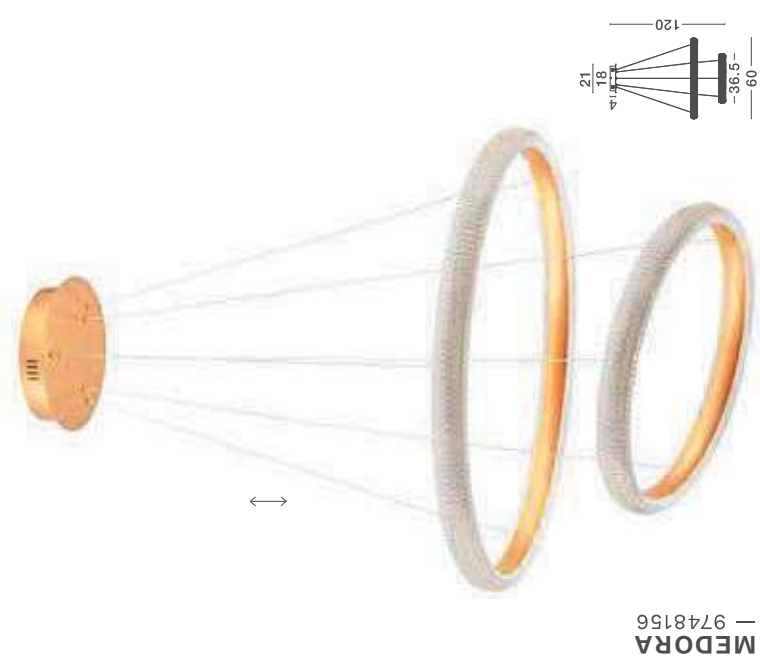

KLELIA
— 9236393

[Triac Dimmable]
Brass Gold Metal
& Clear Acrylic
LED · 30 Watt
220-240 Volt
2482Lm · 3000
IP20

OFELIA — 9186935

FELIA — 9186936

MEDORA
— 9748155

MEDORA
— 9748157

MEDORA
— 9748156

<p>MEDORA — 9748155</p>	<p>MEDORA — 9748157</p>	<p>MEDORA — 9748156</p>
<p>[Triac Dimmable] Brass Gold Aluminium & Acrylic LED · 42 Watt 220-240Volt 3600Lm · 3000K</p>	<p>[Triac Dimmable] Brass Gold Aluminium & Acrylic LED · 42 Watt 220-240Volt 3400Lm · 3000K</p>	<p>[Triac Dimmable] Brass Gold Aluminium & Acrylic LED · 42 Watt 220-240Volt 3500Lm · 3000K</p>