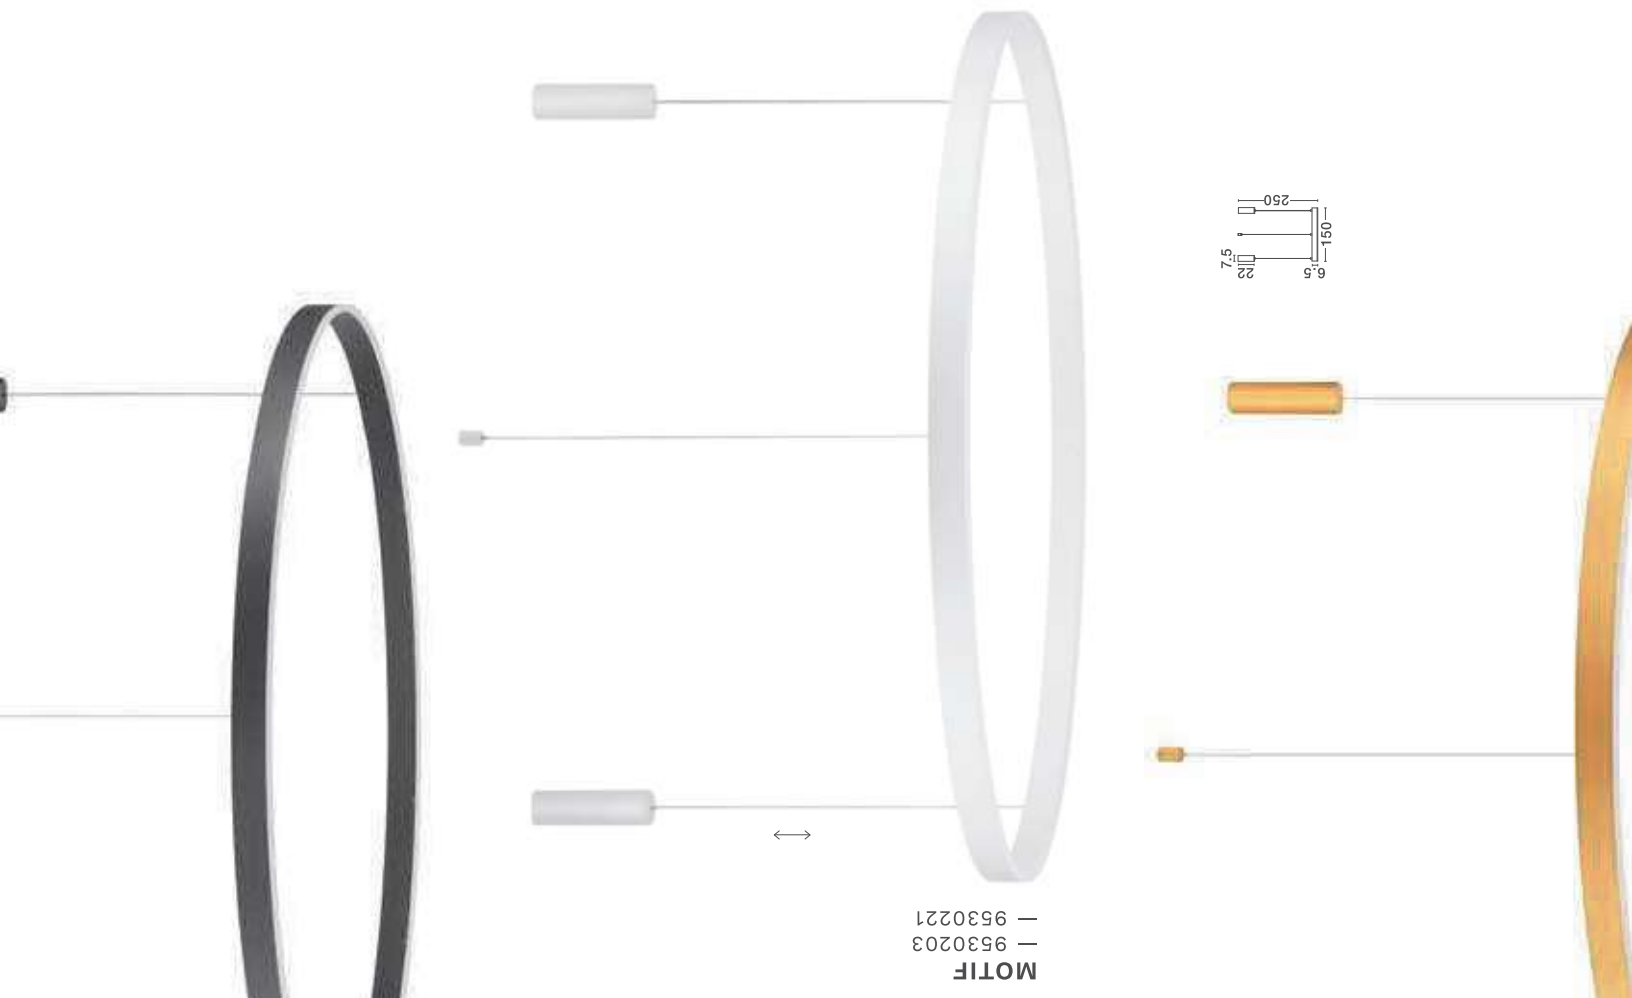

Aluminium & Acrylic
LED · 110 Watt
220-240 Volt
6160Lm · IP20

— D1: 60
— D2: 80
— D3: 100
— H: 250 cm

— 9530170
— 9530215
MOTIF

MOTIF

— 9530190
[Triac Dimmable 3000K]
— 9530217
[Dimmable by Remote
Control 2700-6000K]