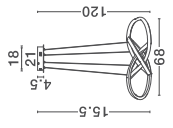

AMARA — 9248108