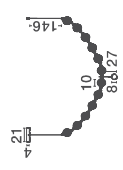

BRILLANTE
— 9695200

[Triac Dimmable]
Gold / Aluminium
& Acrylic
LED · 49 Watt
220-240 Volt
3256Lm · 3200K
IP20

—
L: 185
H: 120 cm
Cable L: 409 cm

BRILLANTE
— 9186911

[Triac Dimmable]
Chrome Aluminium
& Acrylic
LED · 49 Watt
220-240 Volt
3256Lm · 3200K
IP20