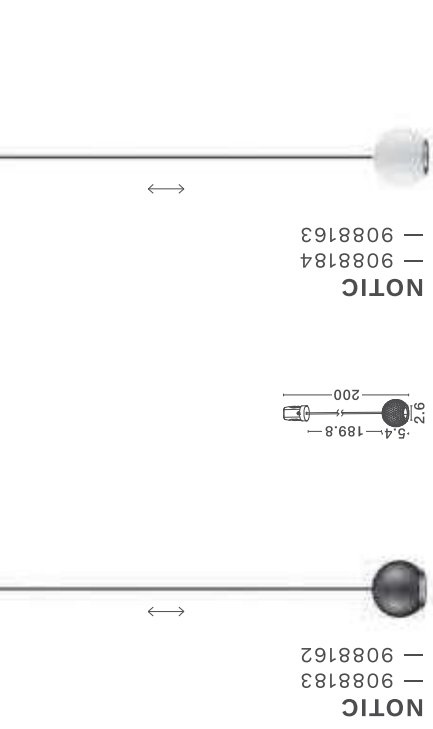

NOTIC
— 9088184
— 9088163

NOTIC
— 9088183
— 9088162

NOTIC
— 9088182
— 9088161

NOTIC
— 9088181
— 9088160

NOTIC
— 9492889

NOTIC
— 9492888

NOTIC
— 9492887

NOTIC
— 9492886

NOTIC
— 9492887
D: 4.7
H: 4.6 cm

NOTIC
— 9492886
D: 4.7
H: 4.6 cm

NOTIC
Sandy White
Aluminium
IP20

NOTIC
Sandy Black
Aluminium
IP20

NOTIC
— 9088182 (2700K)
— 9088161 (3000K)

NOTIC
— 9088181 (2700K)
— 9088160 (3000K)

Sandy White
Aluminium
LED · 7Watt
48Vdc · 455Lm

Sandy Black
Aluminium
LED · 7Watt
48Vdc · 455Lm