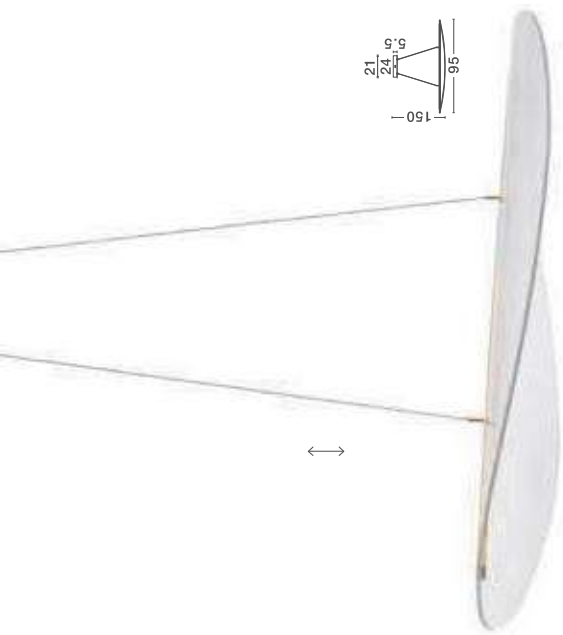

AGOS
— 9054443