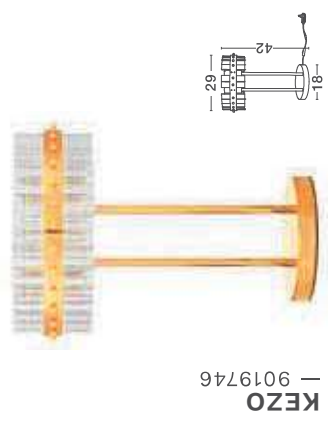

ROWN
9695123

6952171

CR 96951181

CR 96951181

KEZO
— 9019735

[Triac Dimmable]
Platinum Gold
Stainless Steel
& Glass
LED · 67 Watt
220-240Volt
4020Lm · 3500

KEZO
— 9019734

KEZO
— 9019733