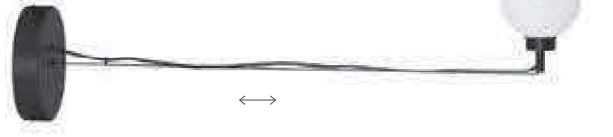

ONETA
— 9009158