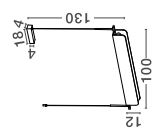

—
D: 25
H: 140 cm

NOLIA
— 9019815

NOLIA
— 9019820

NOLIA
— 9019819

AIDER
— 9019758

[Triac Dimmable]
Brass Gold Steel,
Aluminium
Imitated Alabaster
LED · 34 Watt
220-240Volt
2146Lm · 3000K
IP20

AIDER
— 9019759