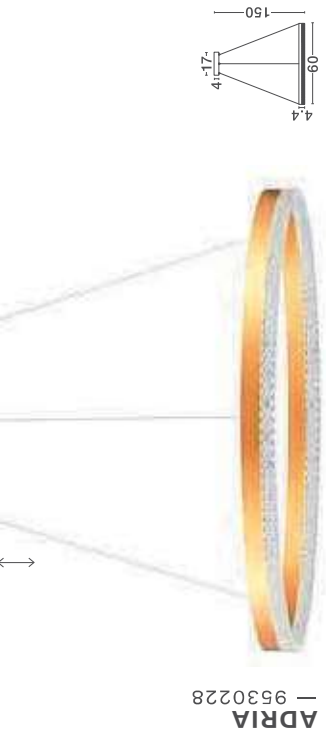

NAGER
— 9481092
[Triac Dimmable]
Sandy Black
Aluminium & Acrylic
LED · 62 Watt
220-240Volt
3586Lm · 3000K

NAGER
— 9481093
[Triac Dimmable]
Sandy Black
Aluminium & Acrylic
LED · 45 Watt
220-240Volt
2737Lm · 3000K