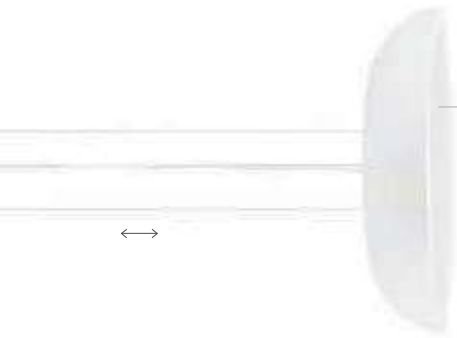

NOELIA
 — 9268006
 — 9268005

FELICIA
— 9268042

ET 92680401

FELICIA
— 9268041

ET 92680391

FELICIA	FELICIA	FELICIA
— 9268042	— 9268039	— 9268041
[Triac Dimmable] Brown Steel, Aluminium & Acrylic LED · 44 Watt 220-240Volt 3051Lm · 3000K	[Triac Dimmable] Sandy White Steel, Aluminium & Acrylic LED · 44 Watt 220-240Volt 3051Lm · 3000K	[Triac Dimmable] Brown Steel, Aluminium & Acrylic LED · 44 Watt 220-240Volt 3051Lm · 3000K