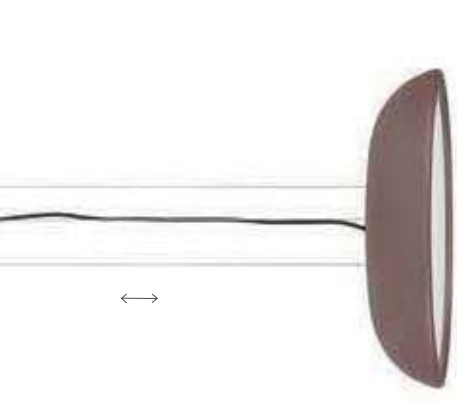

NOELIA
 — 9268006
 — 9268005

FELICIA
— 9268042

ET 92680401

FELICIA
— 9268041

ET 92680391

FELICIA	FELICIA	FELICIA
— 9268042	— 9268039	— 9268041
[Triac Dimmable] Brown Steel, Aluminium & Acrylic LED · 44 Watt 220-240Volt 3051Lm · 3000K	[Triac Dimmable] Sandy White Steel, Aluminium & Acrylic LED · 44 Watt 220-240Volt 3051Lm · 3000K	[Triac Dimmable] Brown Steel, Aluminium & Acrylic LED · 44 Watt 220-240Volt 3051Lm · 3000K