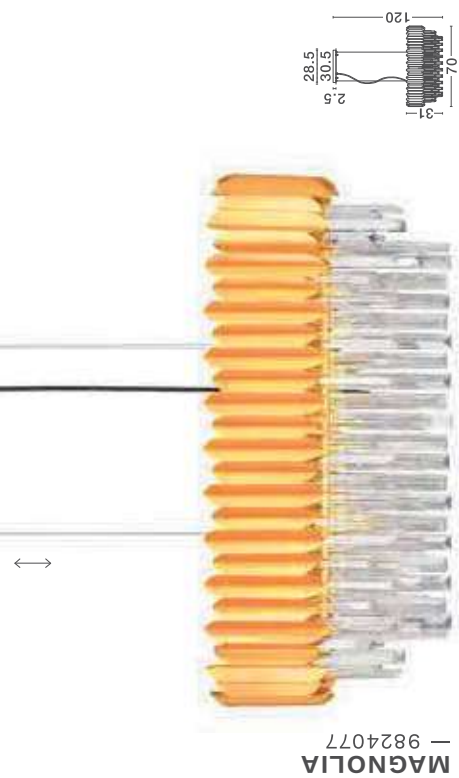

12 cm: 16pcs

— 9824083
RILVA

MAGNOLIA
— 9824061

Gold Aluminium
& K5 Crystal
LED E14 · 2x5 Watt
100-240 Volt · IP20
BULB EXCLUDED

L: 22.5
W: 14.5

MAGNOLIA
— 9824077

Gold Aluminium
& K5 Crystal
LED E14 · 6x5 Watt
40 Volt · IP20
BULB EXCLUDED