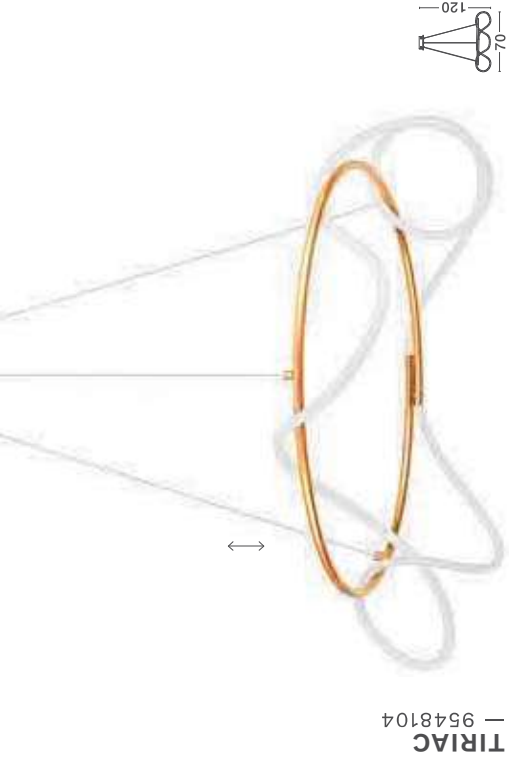

TIRIAC
— 9548103