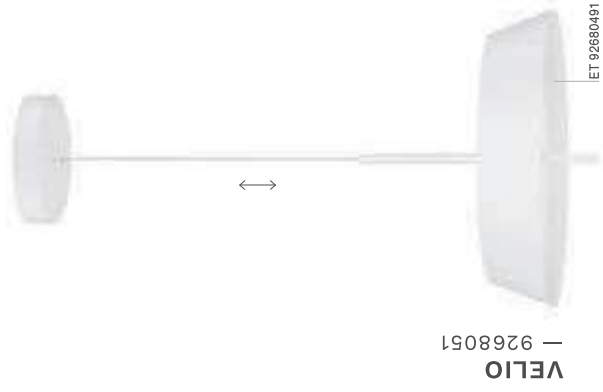

SIGI
— 9030507

ET 90305071

OPHELIA
— 9695321

ET 96953201

VETRO
622

Black
Aluminum & Acrylic
Fabric Wire
37 Watt
40 Volt
m · 3000K

VETRO
— 910621

Matt White
Aluminum & Acrylic
White Fabric Wire
LED · 37 Watt
220-240 Volt
2590Lm · 3000K