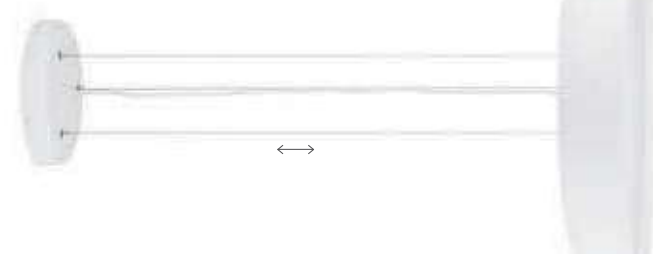

NOELIA
 — 9268006
 — 9268005

FELICIA
— 9268042

ET 92680401

FELICIA
— 9268041

ET 92680391

FELICIA	FELICIA	FELICIA
— 9268042	— 9268039	— 9268041
[Triac Dimmable] Brown Steel, Aluminium & Acrylic LED · 44 Watt 220-240Volt 3051Lm · 3000K	[Triac Dimmable] Sandy White Steel, Aluminium & Acrylic LED · 44 Watt 220-240Volt 3051Lm · 3000K	[Triac Dimmable] Brown Steel, Aluminium & Acrylic LED · 44 Watt 220-240Volt 3051Lm · 3000K