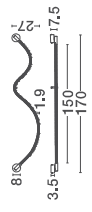

—
L: 100
W: 29
H: 120 cm

CELIA
— 9820600

[Triac Dimmable]
Satin Gold
Aluminium
Opal Glass
LED · 41 Watt
220-240 Volt
2266Lm · 3000K
IP20

—
D: 64
H: 120 cm

CELIA
— 9820602

CELIA
— 9820600

E 30102
 Black Steel
 Silicone Rope
 14 Watt
 40Volt
 3m · 3000K