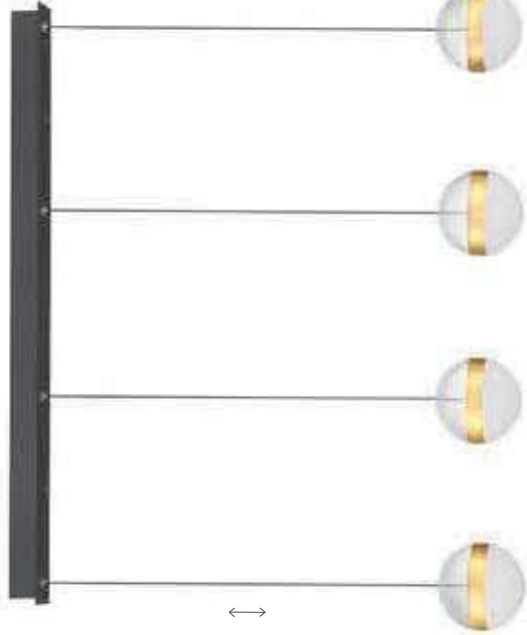

[Dimmable Switch]
Brass Gold Metal
& Smokey Gray
Glass

LED · 37 Watt
220-240Volt
747Lm · 3000K
IP20

12
15
52

ALAZ
— 9124121

33

ALAZ
— 9124119

ALAZ
— 9124120

Z
4119