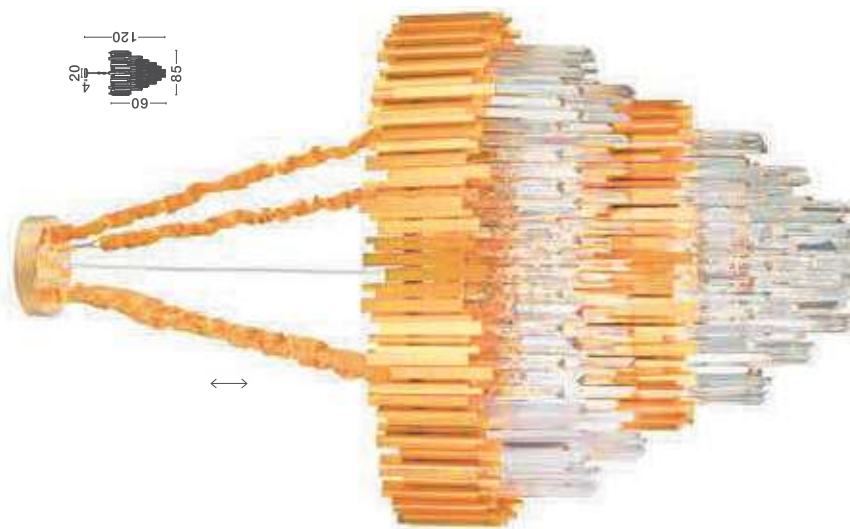

GRANE
— 9050120