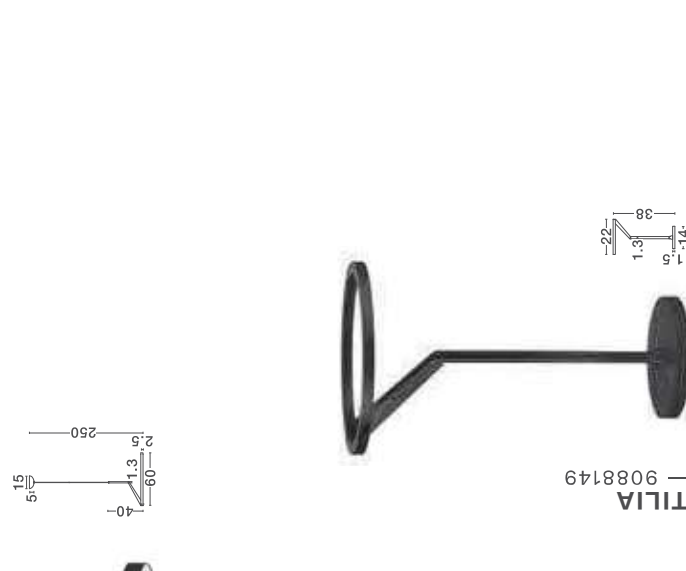

TILIA
— 9088141

[Triac Dimmable]
Foggy Nickel
Aluminium
LED · 16 Watt
220-240 Volt
612Lm · 3000K
IP20

 <p>TILIA — 9088136</p>	 <p>TILIA — 9088138</p>	 <p>TILIA — 9088134</p>	 <p>TILIA — 9088136</p>	 <p>TILIA — 9088134</p>	 <p>TILIA — 9088140</p>	 <p>TILIA — 9088140</p>	 <p>TILIA — 9088140</p>	 <p>TILIA — 9088140</p>	 <p>TILIA — 9088140</p>
<p>[Triac Dimmable] Champagne Gold Aluminium LED · 31 Watt 220-240 Volt 1829Lm · IP20 2700-3000-4000K CCT Dip by Switch</p>	<p>[Triac Dimmable] Champagne Gold Aluminium LED · 38 Watt 220-240 Volt 2242Lm · IP20 2700-3000-4000K CCT Dip by Switch</p>	<p>[Triac Dimmable] Champagne Gold Aluminium LED · 10 Watt 220-240 Volt 457Lm · IP20 2700-3000-4000K CCT Dip by Switch</p>	<p>[Triac Dimmable] Champagne Gold Aluminium LED · 10 Watt 220-240 Volt 457Lm · IP20 2700-3000-4000K CCT Dip by Switch</p>	<p>[Triac Dimmable] Champagne Gold Aluminium LED · 10 Watt 220-240 Volt 457Lm · IP20 2700-3000-4000K CCT Dip by Switch</p>	<p>[Touch Dimmable] Champagne Gold Aluminium LED · 16 Watt 220-240 Volt 612Lm · 3000K IP20</p>	<p>[Touch Dimmable] Champagne Gold Aluminium LED · 16 Watt 220-240 Volt 612Lm · 3000K IP20</p>	<p>[Touch Dimmable] Champagne Gold Aluminium LED · 16 Watt 220-240 Volt 612Lm · 3000K IP20</p>	<p>[Touch Dimmable] Champagne Gold Aluminium LED · 16 Watt 220-240 Volt 612Lm · 3000K IP20</p>	<p>[Touch Dimmable] Champagne Gold Aluminium LED · 16 Watt 220-240 Volt 612Lm · 3000K IP20</p>