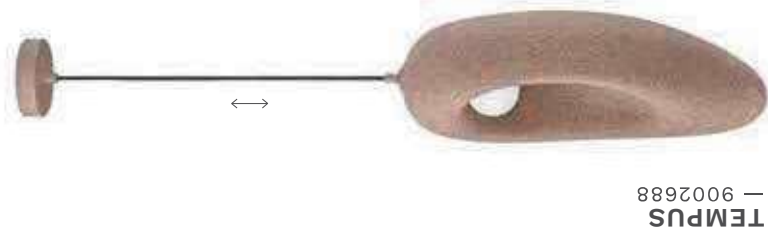

Stone Brown
Polyurethane
& Resin
LED E27 · 1x12Watt
100-240 Volt · IP20
BULB EXCLUDED

TEMPUS
— 9002685

TEMPUS
— 9002686

TEMPUS
— 9002668

TEMPUS
— 9002687

TEMPUS
— 9002688

TEMPUS
— 9002669

TEMPUS
— 9002685