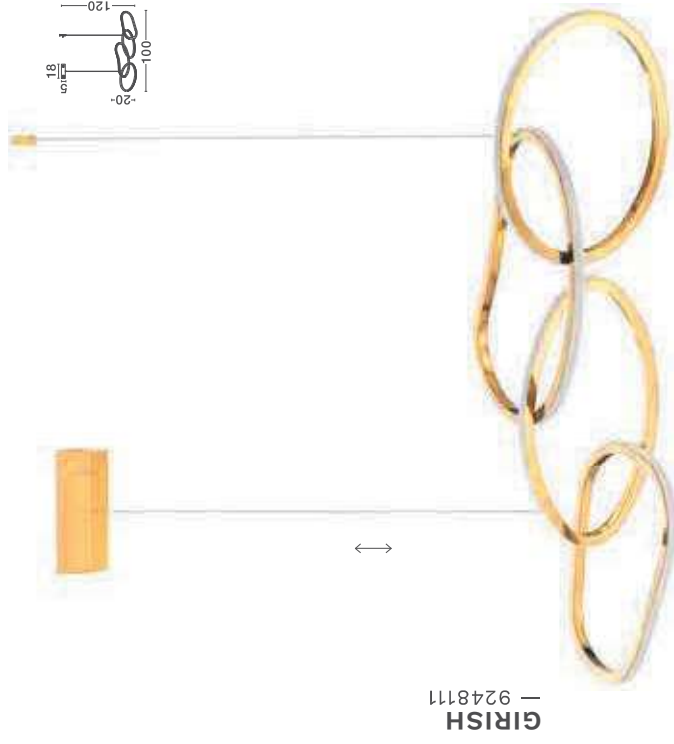

GIRISH
— 9248111