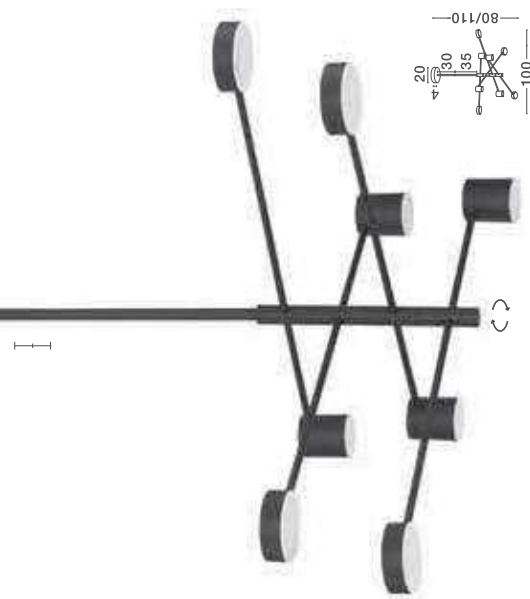

IOS
 38133
 [Dimmable]
 Champagne Gold
 Aluminium
 Solid Black Base
 8 Watt
 40Volt
 3000K

FLUSSO
— 9540276

IP20
LIGHT UP & DOWN
—
L: 124
W: 7
H: 120 cm

CUPPE
— 9345624

NORDIK — 9080122

DIK
80123
[Dimmable]
Aluminium
7/lic
29 Watt
40Volt
3000K