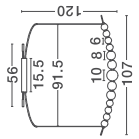

—
L: 187
W: 56
H: 200 cm

PERLA
— 9695601

[Dimmable by Remote
Control]
Gold Metal
& Opal Glass
LED · 98 Watt
220-240 Volt
5563Lm · 3000K
IP20

PERLA
— 9695601

PERLA
— 9186917

IP20

—

D: 10