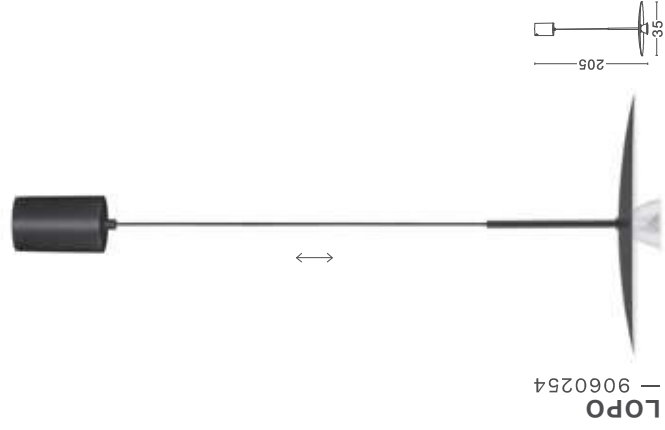

LOPO
— 9060254