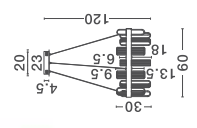

ARGO
— 9756714