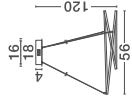

GIRISH
— 9248110