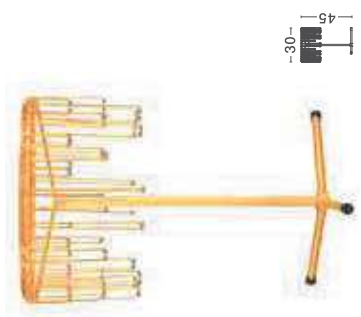

— D: 80
H: 200 cm

STELLAR
— 9186970

[Triac Dimmable]
Gold Copper
& Gold Aluminium
LED · 72 Watt
220-240 Volt
5866Lm · 3000K
IP20

— D: 80
H: 200 cm

STELLAR
— 9186969

STELLAR
— 9186982

LLAR
— 6982

STELLAR
— 9186980