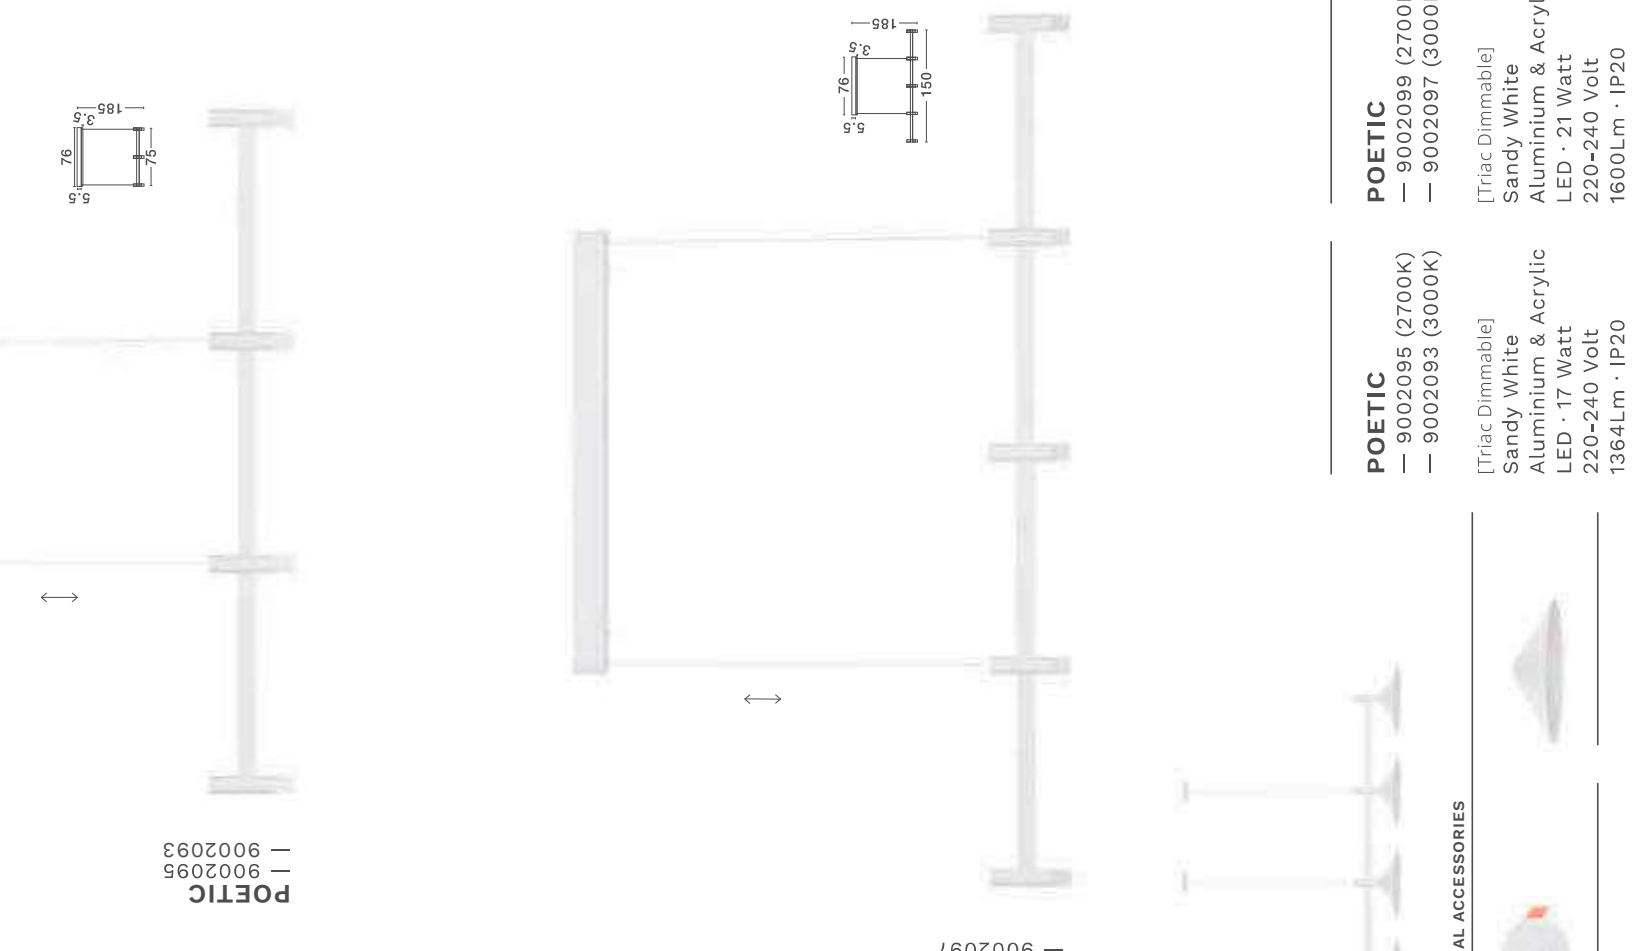

POETIC
— 9002095
— 9002093

POETIC

- 9002099 (2700K)
- 9002097 (3000K)

[Triac Dimmable]
Sandy White
Aluminium & Acrylic
LED · 21 Watt
220-240 Volt
1600Lm · IP20

POETIC

- 9002095 (2700K)
- 9002093 (3000K)

[Triac Dimmable]
Sandy White
Aluminium & Acrylic
LED · 17 Watt
220-240 Volt
1364Lm · IP20

AL ACCESSORIES