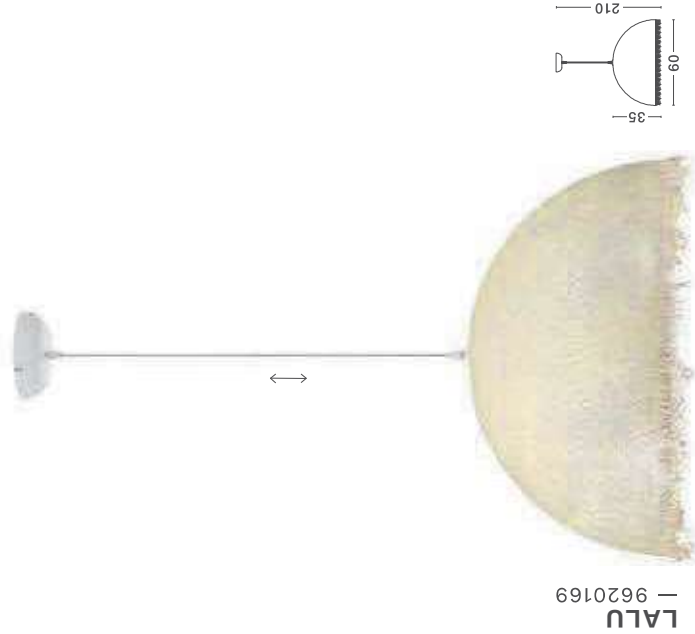

LALU
— 9620169