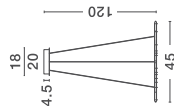

LIVORNO
— 8107402

Chrome Aluminium
& Acrylic
LED · 53 Watt
220-240 Volt
5071Lm · 3000K

LIVORNO
— 8107402

Chrome Aluminium
& Acrylic
LED · 29 Watt
220-240 Volt
2010Lm · 3000K