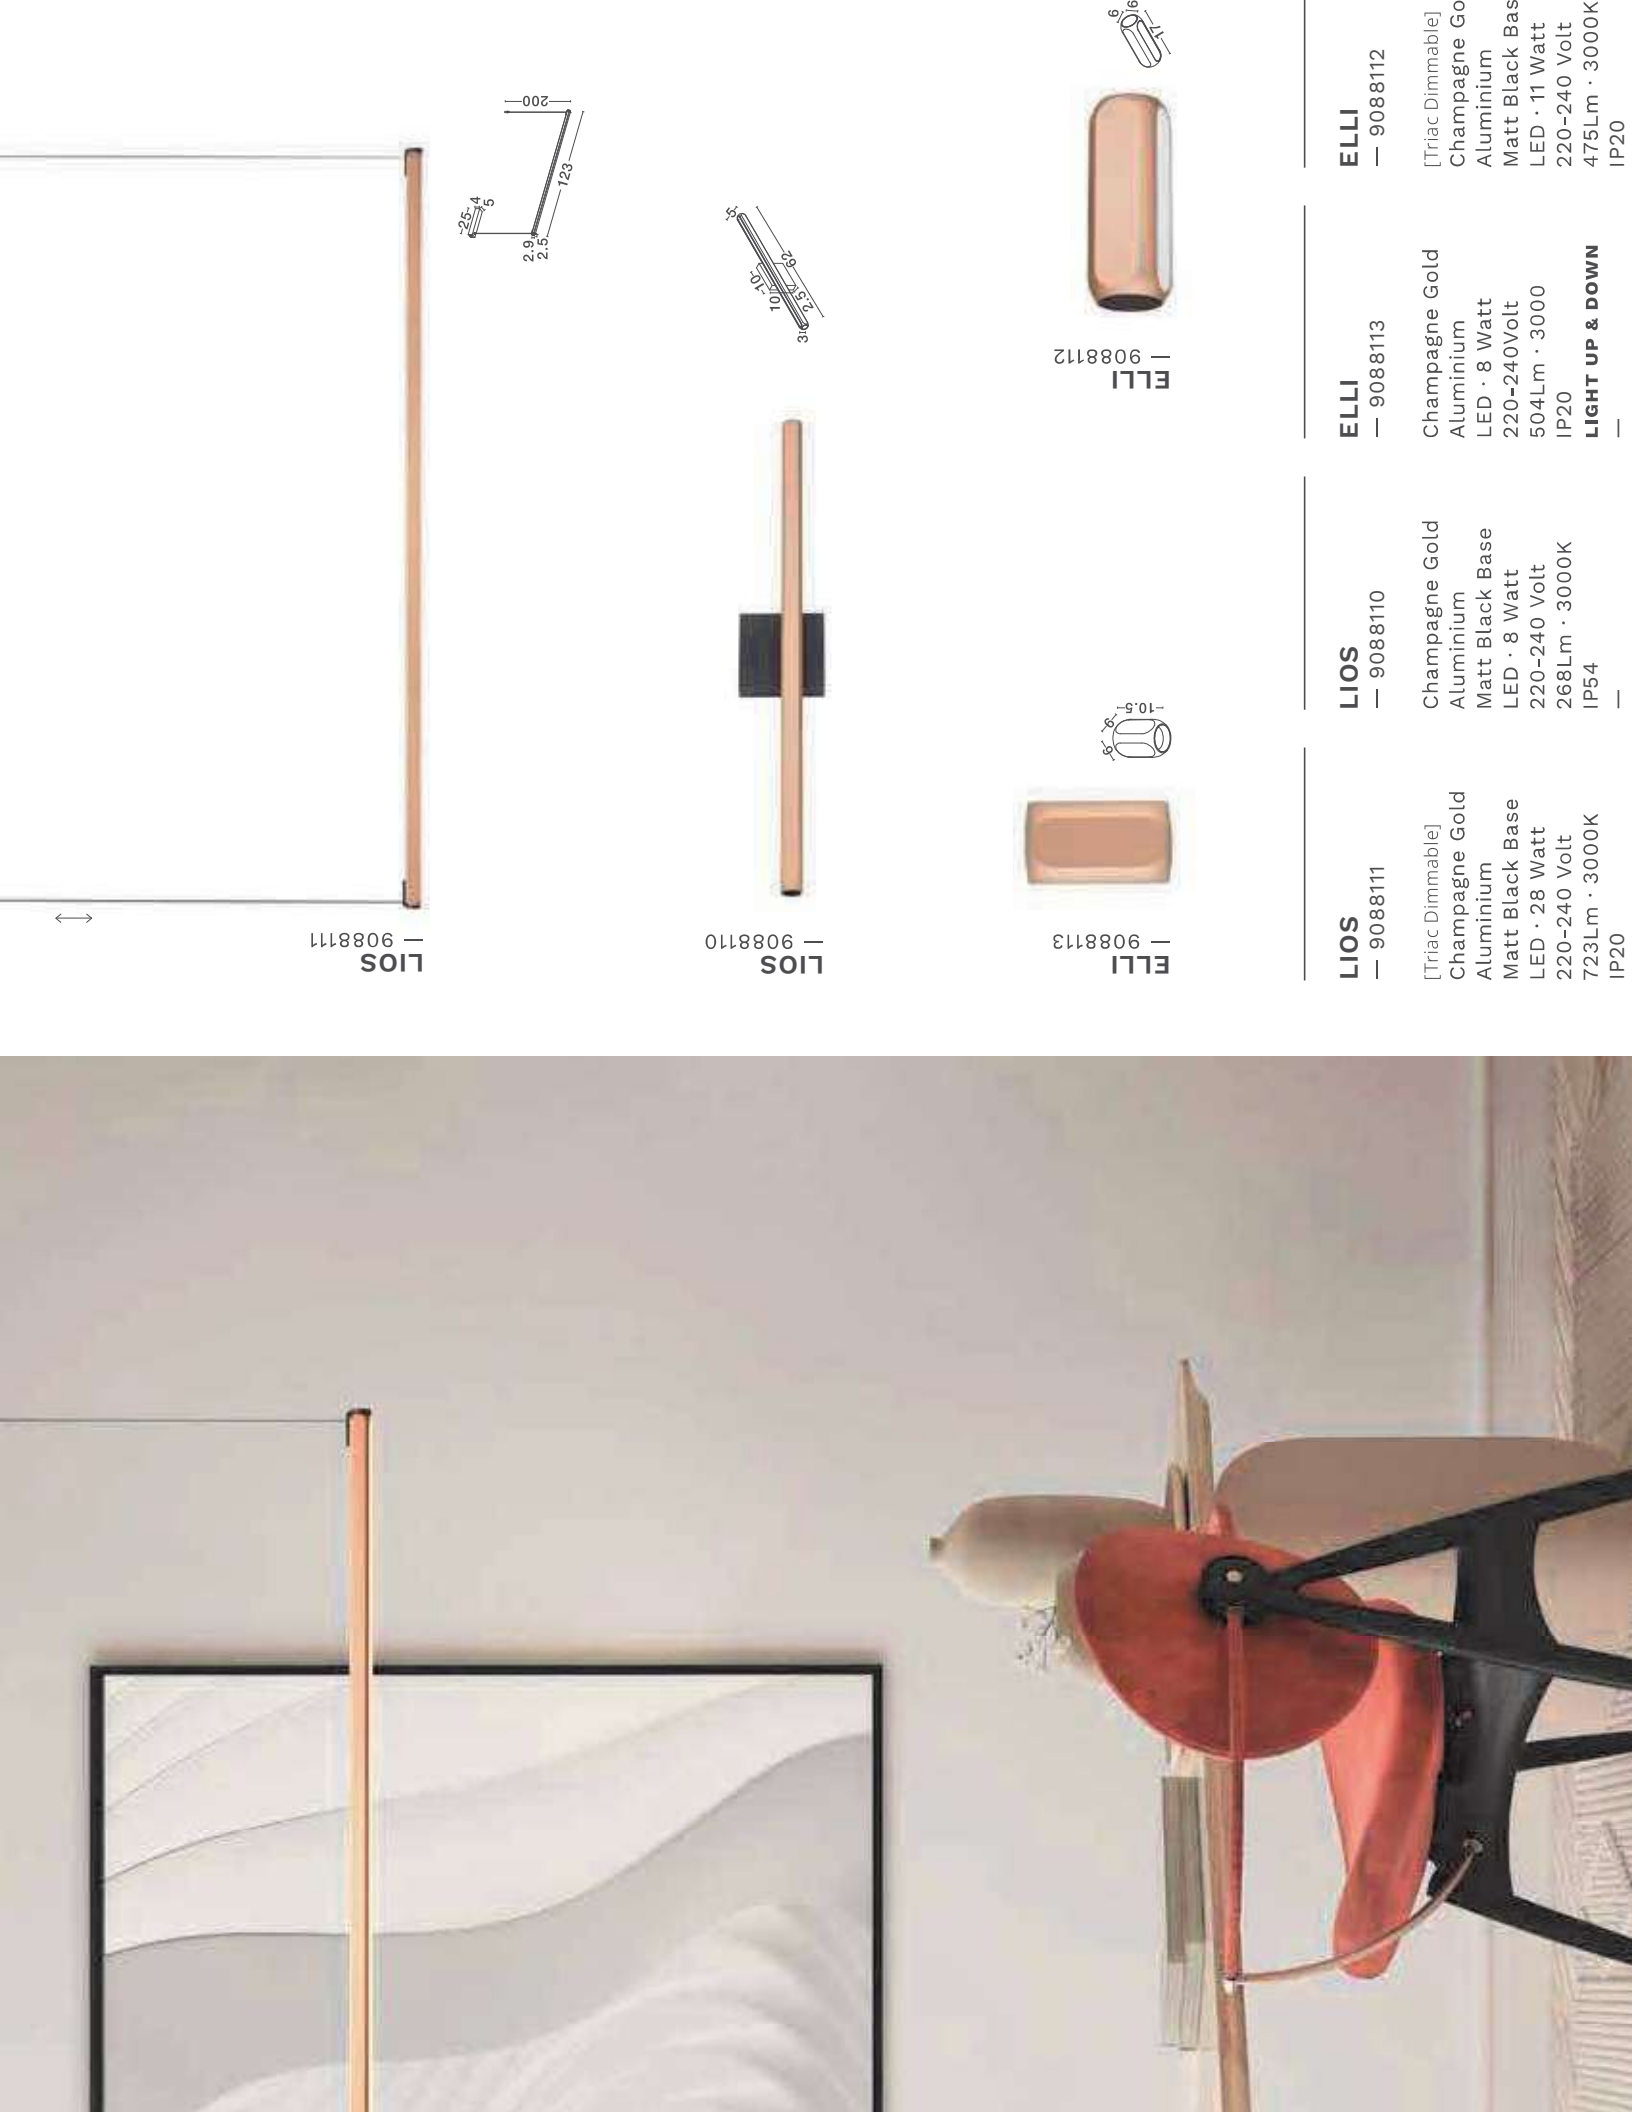

LIOS
— 9088111

LIOS
— 9088110

ELLI
— 9088113

ELLI
— 9088112

[Triac Dimmable]
Champagne Gold
Aluminium
Matt Black Base
LED · 28 Watt
220-240 Volt
723Lm · 3000K
IP20

Champagne Gold
Aluminium
Matt Black Base
LED · 8 Watt
220-240 Volt
268Lm · 3000K
IP54

Champagne Gold
Aluminium
LED · 8 Watt
220-240Volt
504Lm · 3000
IP20
LIGHT UP & DOWN

[Triac Dimmable]
Champagne Go
Aluminium
Matt Black Bas
LED · 11 Watt
220-240 Volt
475Lm · 3000K
IP20