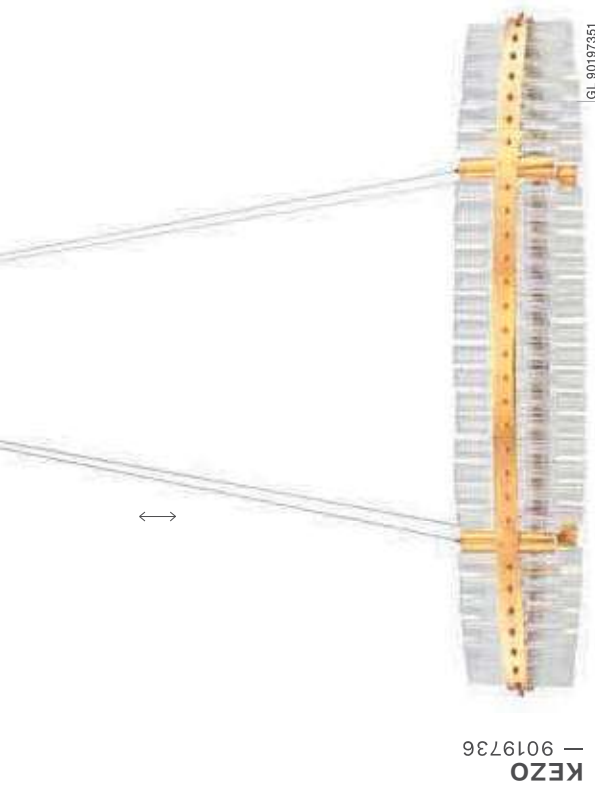

ROWN
9695123

6952171

CR 96951181

CR 96951181

KEZO
— 9019735

[Triac Dimmable]
Platinum Gold
Stainless Steel
& Glass
LED · 67 Watt
220-240Volt
4020Lm · 3500

KEZO
— 9019734

KEZO
— 9019733