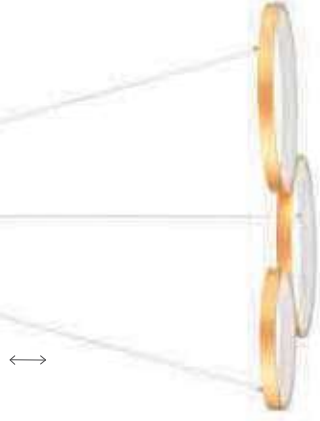

MAGNUS
— 9248116

MAGNUS
— 9248118