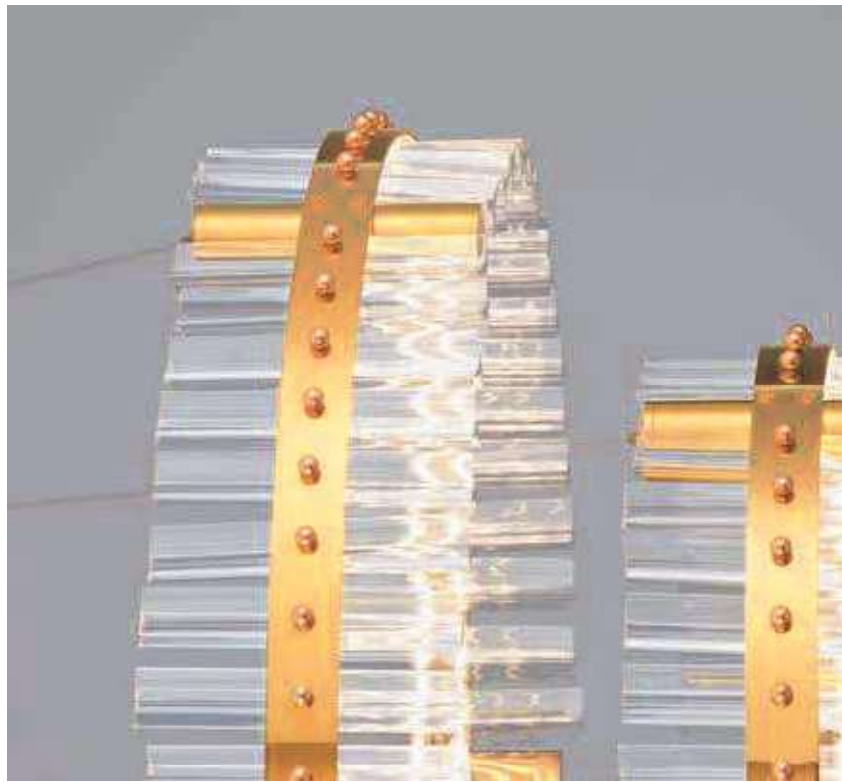

ROWN
9695123

6952171

CR 96951181

CR 96951181

KEZO
— 9019735

[Triac Dimmable]
Platinum Gold
Stainless Steel
& Glass
LED · 67 Watt
220-240Volt
4020Lm · 3500

KEZO
— 9019734

KEZO
— 9019733