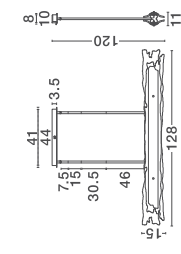

VELAR
— 9187003