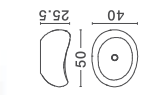

AERE — 9002677