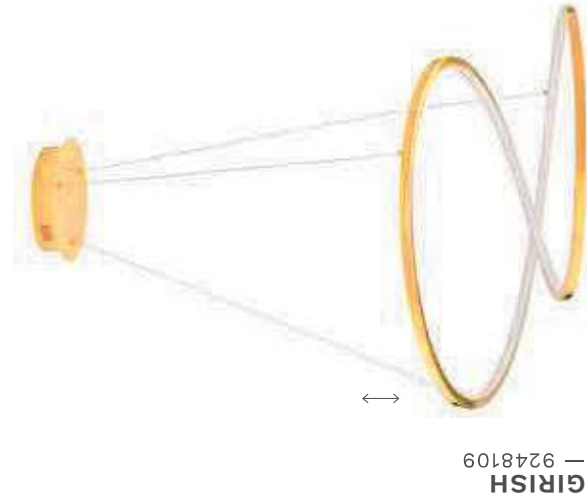

GIRISH
— 9248109