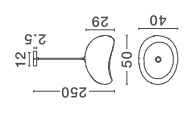

AERE — 9002671