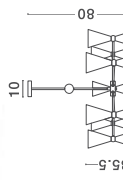

ALBA
— 9345657