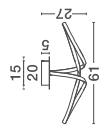

AMARA
8106
Black
Aluminium & Acrylic
23 Watt
40Volt
1m · 3000K