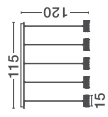

BION
— 9186947

Brass Gold Metal
& Clear Acrylic
LED · 6 Watt
220-240 Volt
383Lm · 3000K
IP20

Gold Metal
& Clear Acrylic
LED · 32 Watt
40 Volt
383Lm · 3000K
IP20