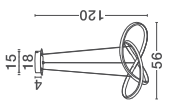

AMARA
8106
Black
Aluminium & Acrylic
23 Watt
40Volt
1m · 3000K