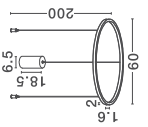

TARQUIN
— 9345603

TARQUIN

TARQUIN

TARQUIN

TARQUIN
— 9345603

[Triac Dimmable]
Brushed Champagne
Silver Aluminium
& Acrylic
LED · 37 Watt
220-240 Volt
1274Lm · 3000K
1274Lm · 3000K

TARQUIN
— 9345600

[Triac Dimmable]
Sandy White
Aluminium & Acrylic
LED · 37 Watt
220-240 Volt
1274Lm · 3000K
IP20

TARQUIN
— 9345607

[Triac Dimmable]
Brushed Champagne
Silver Aluminium
& Acrylic
LED · 46 Watt
220-240 Volt
1708Lm · 3000K
1708Lm · 3000K

TARQUIN
— 9345604

[Triac Dimmable]
Sandy White
Aluminium & Acrylic
LED · 46 Watt
220-240 Volt
1708Lm · 3000K
IP20