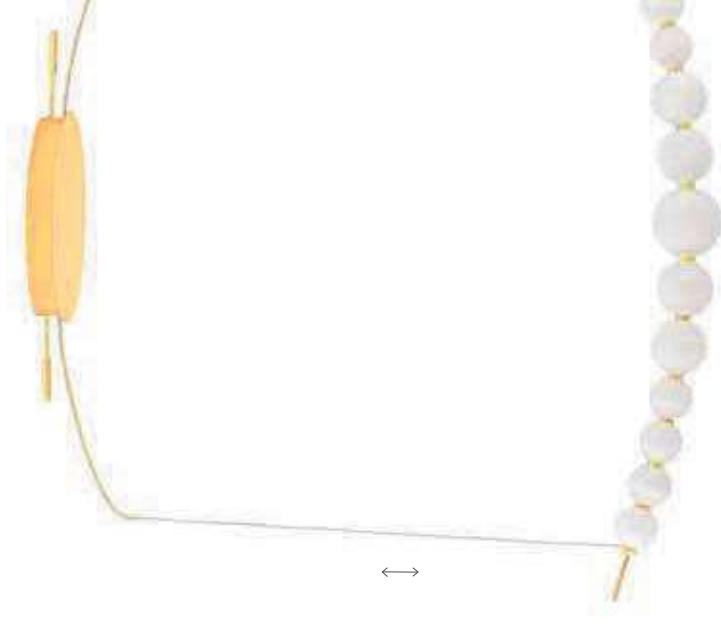

PERLA
— 9695205