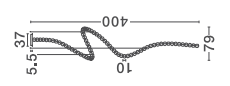

SOLE

— 9288080

Gold Copper
LED · 21 Watt
220-240Volt
2043Lm · 3000K
IP20

D: 80
H: 330 cm
Led Chip: 60 Pcs

SOLE
— 9186002

PERLA — 9186915

4031Lm · 3000K
IP20
—
L: 116
W: 24
H: 81 cm
Cable H: 220-340 cm

PERLA