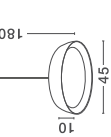

LED · 40 Watt
220-240Volt
3111Lm · 3000K
IP20

— D: 45
H: 180 cm

SIGI
— 9030506

[Triac Dimmable]
Sandy White
Aluminium,
Metal, Acrylic
& Imitated Wood
LED · 40 Watt
220-240Volt
3111Lm · 3000K
IP20

— D: 45
H: 180 cm