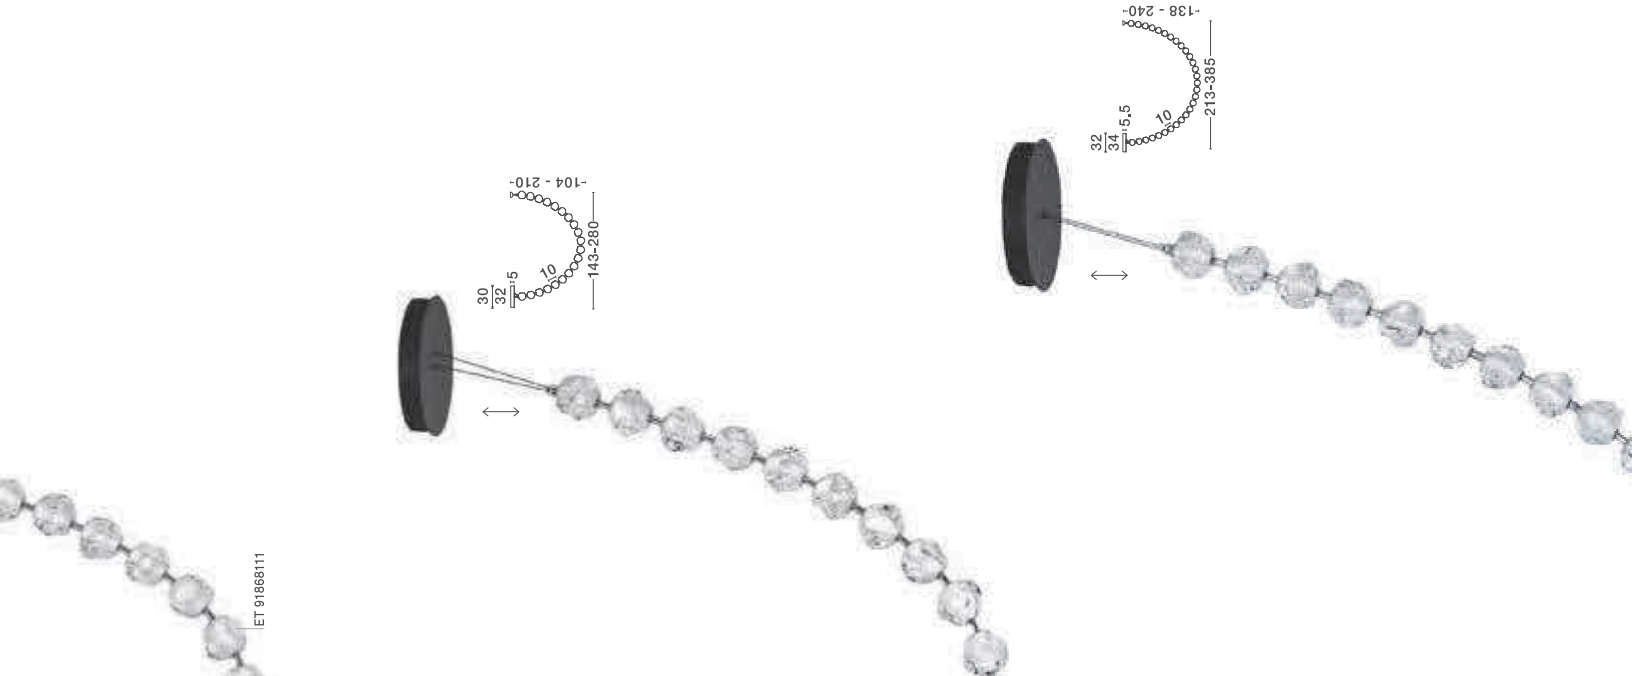

220-240 Volt
5044Lm · 3000K
IP20
—
L: 210
W: 10
Cable H: 91.5-210 cm

IFOS
— 9186812

[Triac Dimmable]
Sandy Black
& Chrome Metal
Clear Acrylic
LED · 91 Watt
220-240 Volt
6659Lm · 3000K
IP20
—
L: 280
W: 10
Cable H: 104-200 cm

IFOS
— 9186813

[Triac Dimmable]
Sandy Black
& Chrome Metal
Clear Acrylic
LED · 119 Watt
220-240 Volt
8798Lm · 3000K
IP20
—
L: 385
W: 10
Cable H: 138-240 cm