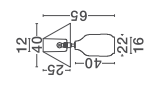

—
D: 37
H: 120 cm
Cable L: 200 cm

WABI
— 9070621

WABI
— 9070622

WABI
— 9070624

WABI
— 9070620

WABI
— 9070625

WABI
— 9070626

WABI
— 9070620