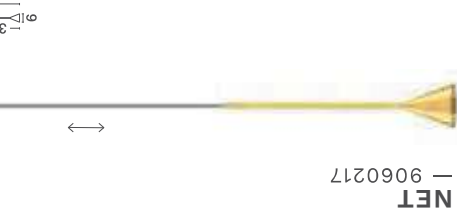

NET
— 9060217