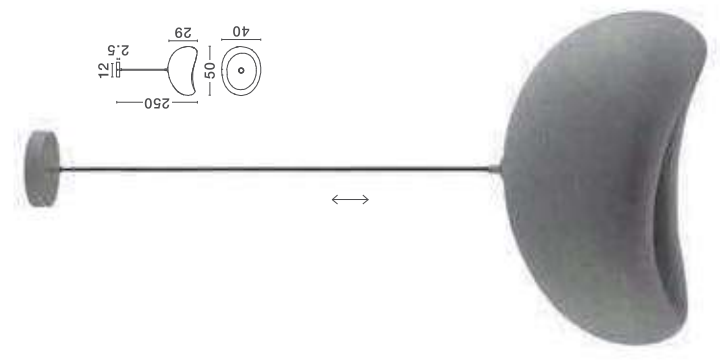

AERE — 9002673