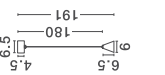

IRMOS
— 9695114