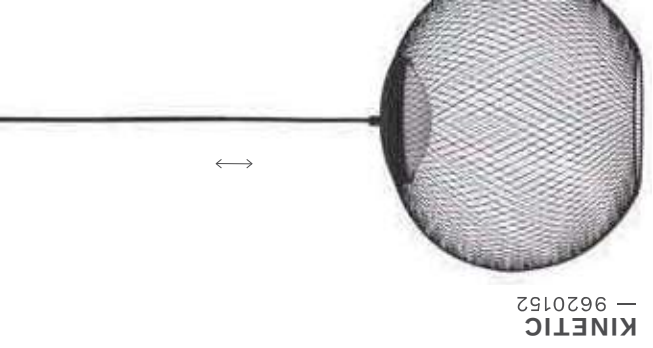

NOELIA
 — 9268006
 — 9268005

FELICIA
— 9268042

ET 92680401

FELICIA
— 9268041

ET 92680391

FELICIA	FELICIA	FELICIA
— 9268042	— 9268039	— 9268041
[Triac Dimmable] Brown Steel, Aluminium & Acrylic LED · 44 Watt 220-240Volt 3051Lm · 3000K	[Triac Dimmable] Sandy White Steel, Aluminium & Acrylic LED · 44 Watt 220-240Volt 3051Lm · 3000K	[Triac Dimmable] Brown Steel, Aluminium & Acrylic LED · 44 Watt 220-240Volt 3051Lm · 3000K