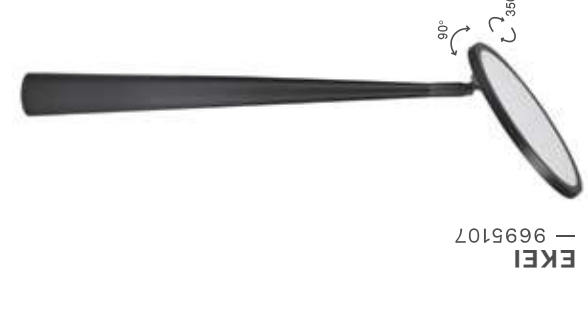

OPI
— 9695111

Sandy Black
Aluminium
LED · 14 Watt
220-240 Volt
1085Lm · 3000K

OPI
— 9695112

Sandy White
Aluminium
LED · 14 Watt
220-240 Volt
1085Lm · 3000K

EKEI
— 9695107

Sandy Black
Aluminium
LED · 14 Watt
220-240 Volt
1085Lm · 3000K

EKEI
— 9695108

Sandy White
Aluminium
LED · 14 Watt
220-240 Volt
1085Lm · 3000K