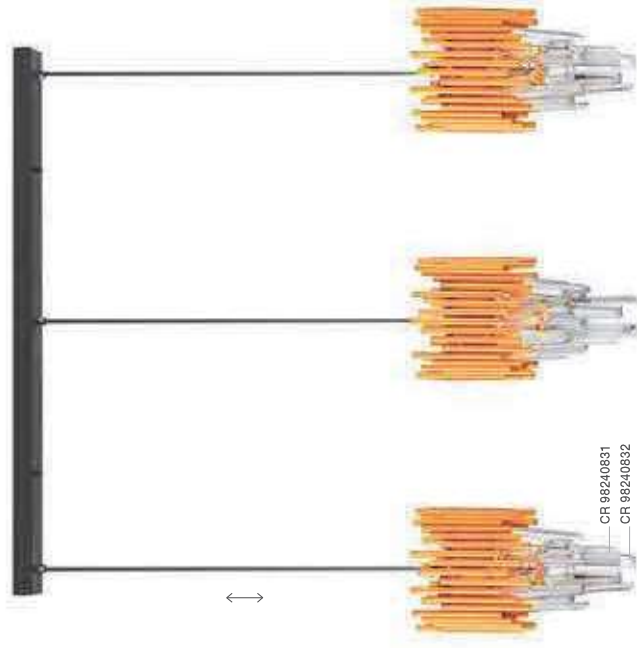

12 cm: 16pcs

— 9824083
RILVA

MAGNOLIA
— 9824061

Gold Aluminium
& K5 Crystal
LED E14 · 2x5 Watt
100-240 Volt · IP20
BULB EXCLUDED

L: 22.5
W: 14.5

MAGNOLIA
— 9824077

Gold Aluminium
& K5 Crystal
LED E14 · 6x5 Watt
40 Volt · IP20
BULB EXCLUDED