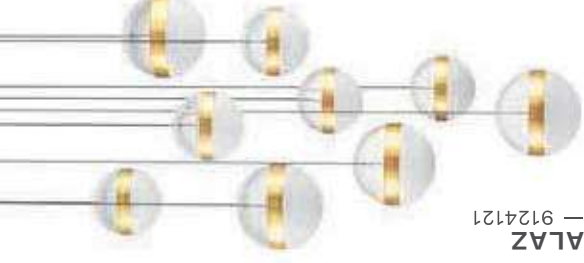

12
15
52

ALAZ
— 9124121

33