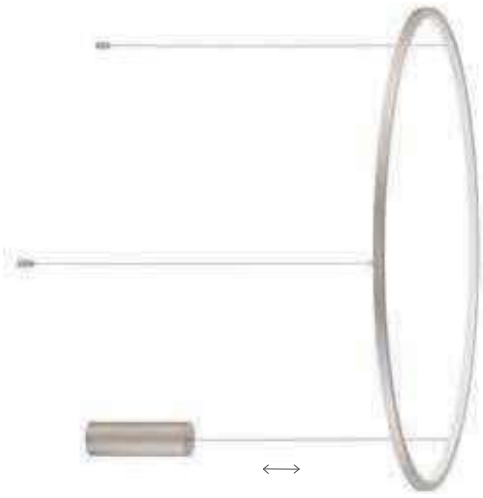

TARQUIN
— 9345607

TARQUIN