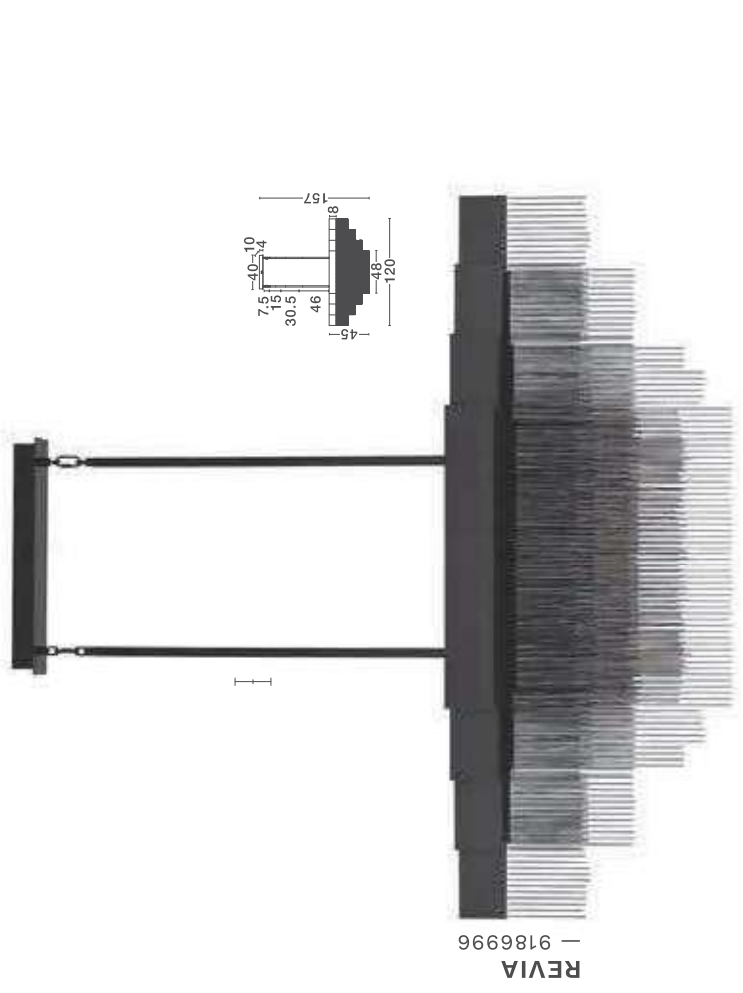

REVIA
— 9186990

[Triac Dimmable]
Matt Black Steel
& Aluminium
LED · 8Watt
220-240Volt
351Lm · 3000K
IP20

REVIA
— 9186992

[Triac Dimmable]
Matt Black Steel
& Aluminium
LED · 28Watt
220-240Volt
1092Lm · 3000K
IP20

REVIA
— 9186994

[Triac Dimmable]
Matt Black Steel
& Aluminium
LED · 79Watt
220-240Volt
2754Lm · 3000K
IP20

REVIA
— 9186996

[Triac Dimmable]
Matt Black Steel
& Aluminium
LED · 46Watt
220-240Volt
1654Lm · 3000K
IP20