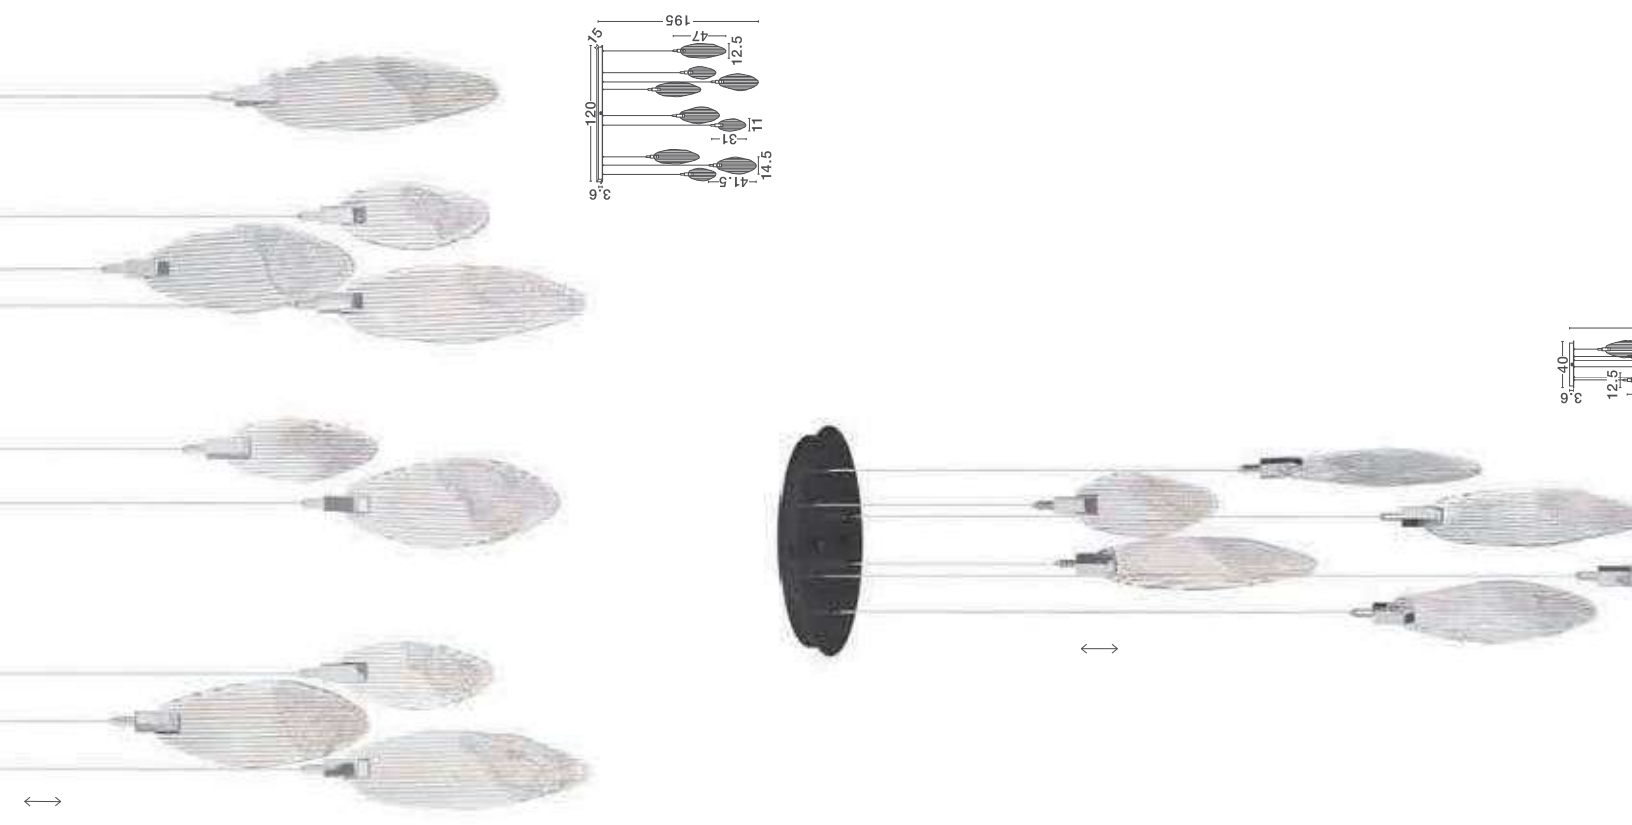

[Triac Dimmable]
Antique Brass Steel
& Glass
LED · 22 Watt
220-240Volt
1430Lm · 3000K
IP20

SHELINA
— 9333222

Antique Brass
& Glass
LED · 6 Watt
220-240Volt
390Lm · 3000K
IP20

L: 30

SERIO
— 9187008

IP20

D: 17.5

H: 195 cm

BELLINA
— 9187011

[Triac Dimmable]
Gold Steel & Clear
Handmade Glass
LED · 10 Watt
220-240Volt
324Lm · 3000K
IP20

D: 30.5

H: 195 cm

BELLINA
— 9187012

[Triac Dimmable]
Gold Steel & Clear
Handmade Glass
LED · 24 Watt
220-240Volt
812Lm · 3000K
IP20