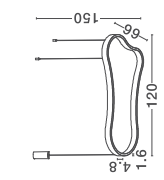

DUSSA
— 9345690

[Triac Dimmable]
Sandy White
Aluminium
& Silicone
LED · 52 Watt
220-240Volt
3045Lm · 3000K
IP20

DUSSA
— 9345691

[Triac Dimmable]
Sandy Black
Aluminium
& Silicone
LED · 52 Watt
220-240Volt
3045Lm · 3000K
IP20

DUSSA
— 9345692

[Triac Dimmable]
Sandy White
Aluminium
& Silicone
LED · 61 Watt
220-240Volt
3364Lm · 3000K
IP20

DUSSA
— 9345693

[Triac Dimmable]
Sandy Black
Aluminium
& Silicone
LED · 61 Watt
220-240Volt
3364Lm · 3000K
IP20

DUSSA
— 9345693

DUSSA
— 9345691