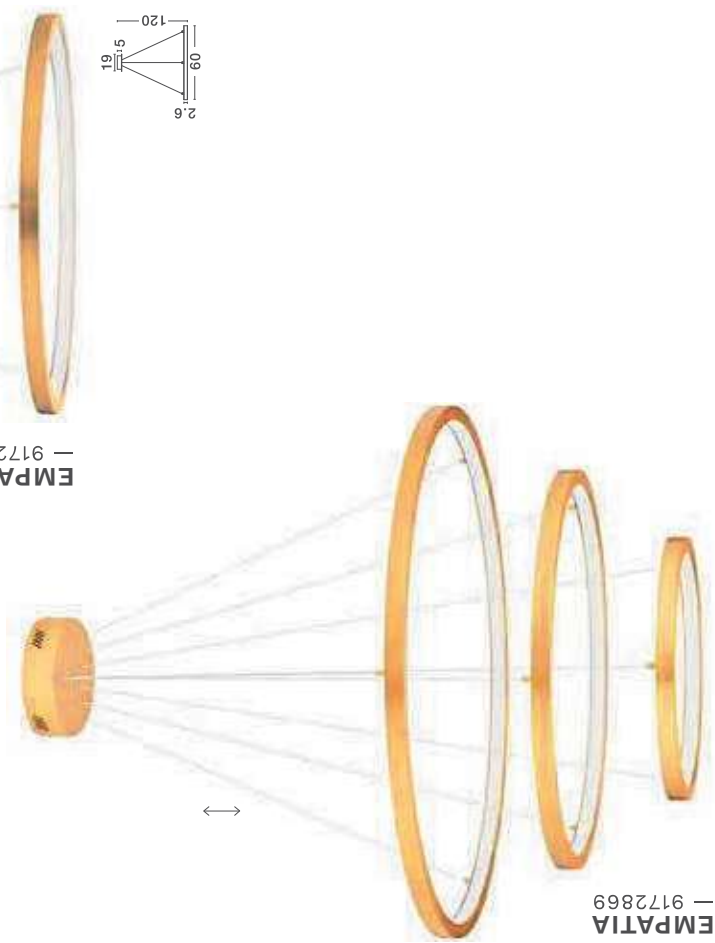

RANDO THIN
— 9453454

[Triac Dimmable]
Brushed Gold
Aluminium & Acrylic
LED · 50 Watt
220-240Volt
2864Lm · 3000K

EMPATIA
— 2863

[Triac Dimmable]
Gold
Aluminum & Acrylic
35 Watt
40 Volt
• 3000K

EMPATIA
— 9172867