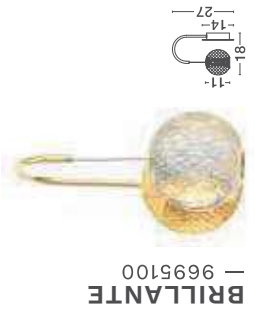

BRILLANTE
— 9511010

Gold Aluminium
& Acrylic
LED · 6 Watt
220-240 Volt
247Lm · 3200K
IP20

BRILLANTE
— 9695208

[Triac Dimmable]
Gold Aluminium
& Acrylic
LED · 16 Watt
220-240 Volt
665Lm · 3200K

BRILLANTE
— 9695209

[Triac Dimmable]
Gold Aluminium
& Acrylic
LED · 25 Watt
220-240 Volt
1699Lm · 3200K

BRILLANTE
— 9522010

Gold Aluminium
& Acrylic
LED · 6 Watt
220-240 Volt
246Lm · 3200K
IP20