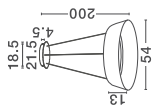

GALA

— 9035976

Matt Black
& Gold Metal
LED E14 · 14x5 Watt
100-240 Volt · IP20

BULB EXCLUDED

— D: 90

H: 80 cm

GALA

— 9035975

Matt Black
& Gold Metal
LED E14 · 2x5 Watt
100-240 Volt · IP20

BULB EXCLUDED

— D: 18

W: 18.5

H: 35 cm

GALA
— 9035976

ALBA
— 9345657