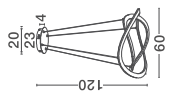

ODREY
— 9756717