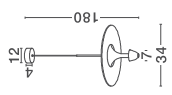

KEDROS
— 9870030

[Touch Dimmable]
Black Aluminium
& Steel, Fingerprint
Resistant Paint
LED · 9 Watt
220-240 Volt
717Lm · 3000K
IP20

KEDROS
— 9870032

KEDROS
— 9870030

KEDROS
— 9870028

6700
 Black
 White Aluminium
 11 Watt
 40Volt
 3000K