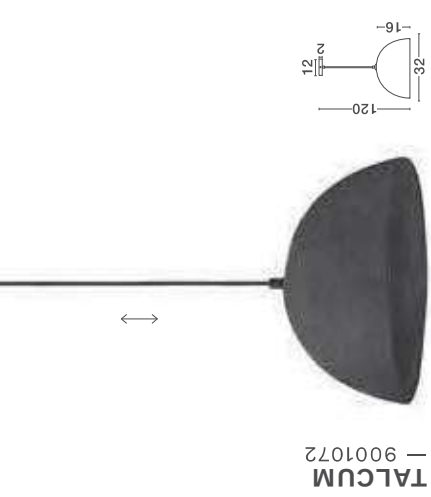

TALCUM
— 9001072