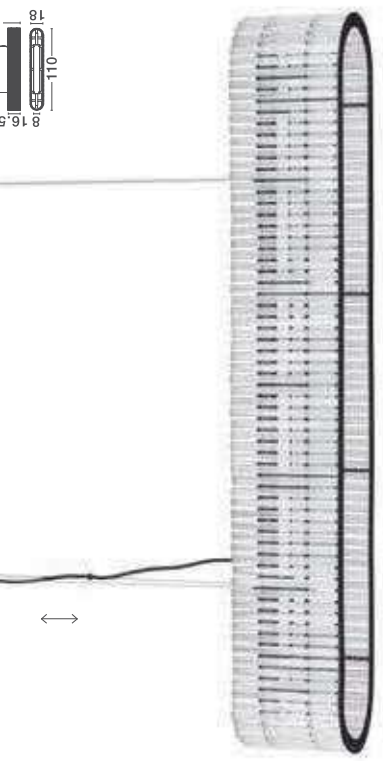

BAROK
— 9006057

DK
06058
Black Metal
Clear Glass
9 · 6x5 Watt
40 Volt · IP20
EXCLUDED