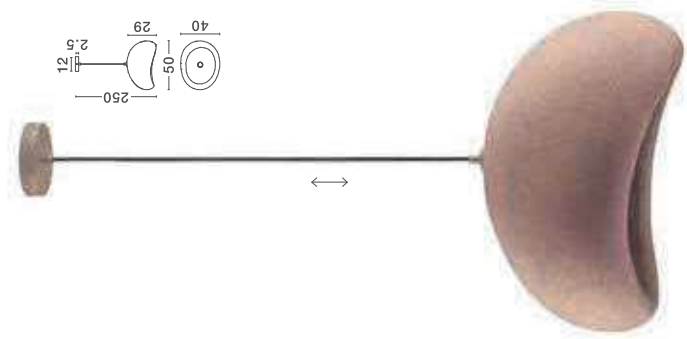

AERE
— 9002674