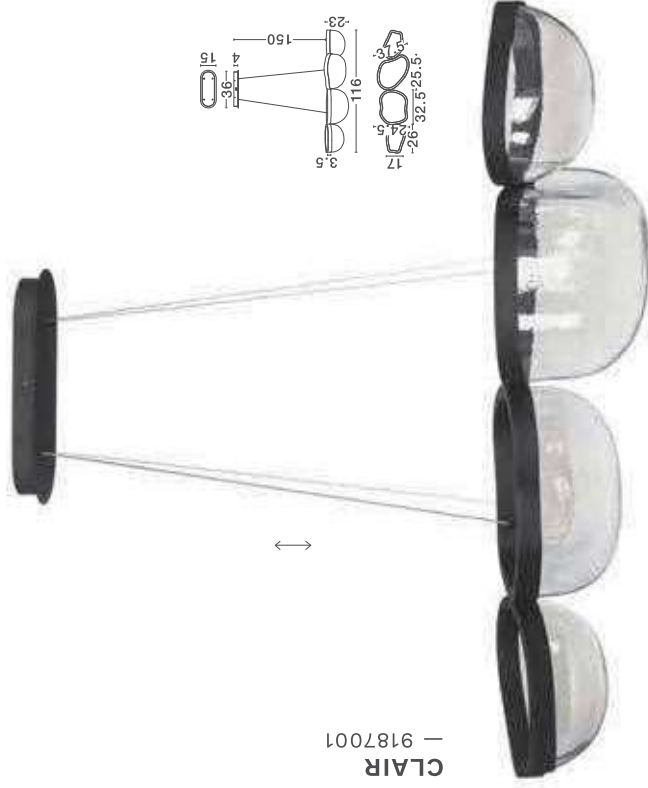

— D: 55
H: 200 cm

ALICIA
— 9124116

ALICIA
— 9124126

CLAIR
— 9187000

CLAIR
— 9187001

CLAIR
— 9187000

[Triac Dimmable]
Sandy Black Steel
& Clear Handmade
Glass
LED · 65 Watt
220-240Volt
2611Lm · 3500K
IP20

CLAIR
— 9187001

[Triac Dimmable]
Sandy Black Steel
& Clear Handmade
Glass
LED · 43 Watt
220-240Volt
1766Lm · 3500K
IP20

1875Lm · 3000K
IP20

— D: 65
H: 150 cm

STELLAR
— 9186977

[Triac Dimmable]
Black Chrome
& Black Aluminium
LED · 30 Watt
220-240 Volt
2422Lm · 3000K
IP20

— D: 80
H: 150 cm

STELLAR
— 9186979

[Triac Dimmable]
Black Chrome
& Black Aluminium
LED · 36 Watt
220-240 Volt
3116Lm · 3000K
IP20

— D: 100
H: 150 cm

STELLAR
— 9186975

STELLAR
— 9186977

AR
79

STELLAR
— 9186983