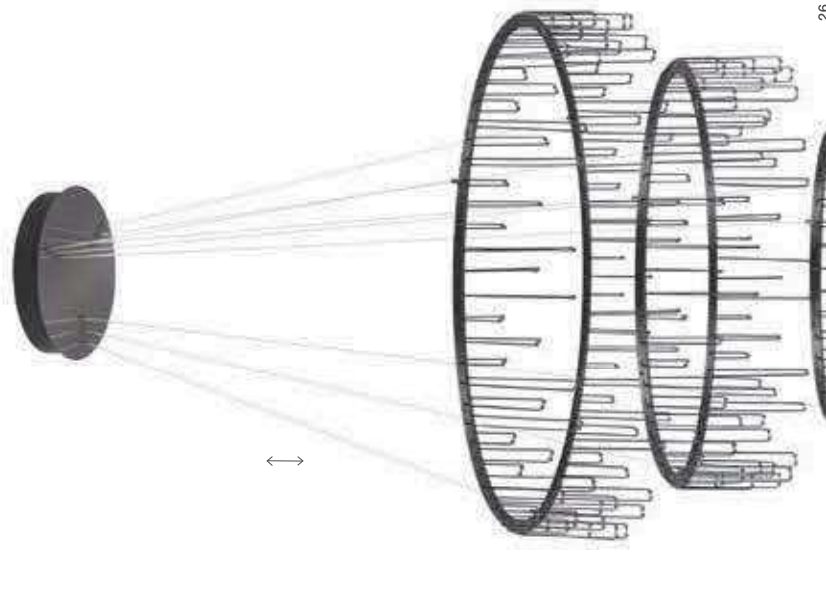

— D: 80
H: 200 cm

STELLAR
— 9186970

[Triac Dimmable]
Gold Copper
& Gold Aluminium
LED · 72 Watt
220-240 Volt
5866Lm · 3000K
IP20

— D: 80
H: 200 cm

STELLAR
— 9186969

STELLAR
— 9186982

LLAR
— 6982

STELLAR
— 9186980