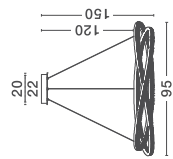

FELIA — 9186936