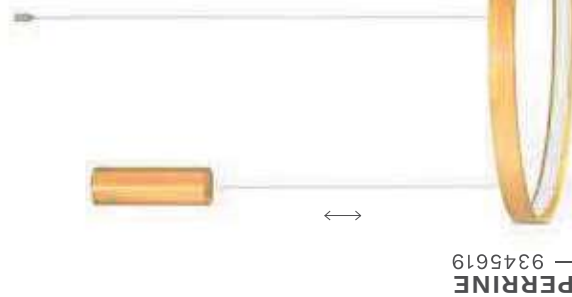

PERRINE
— 9345619