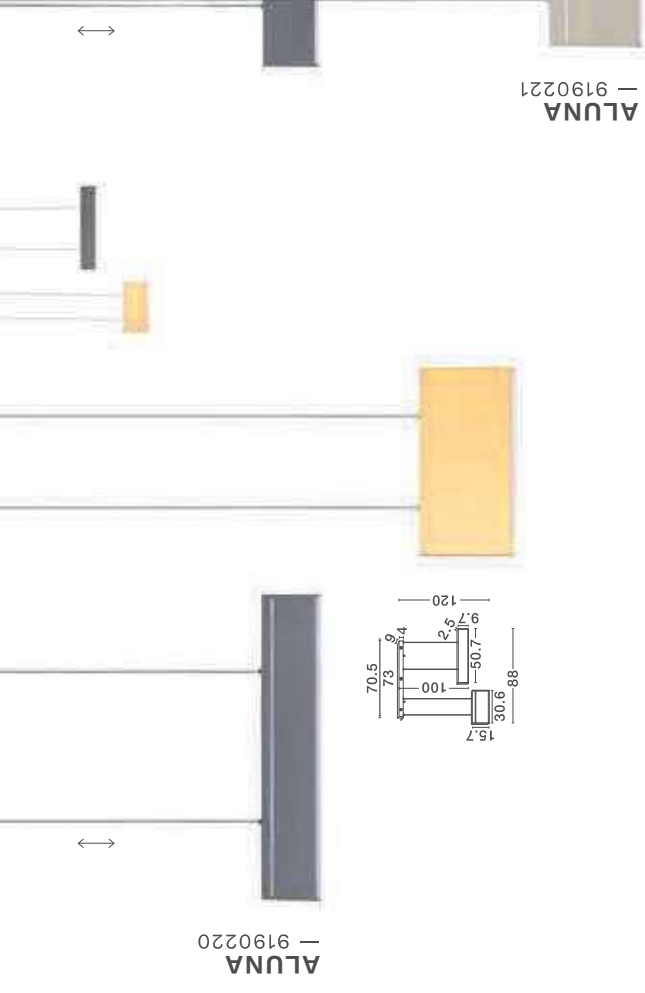

ALUNA
— 9190220

[Triac Dimmable]
Brushed Gold
& Brushed Metal
Black Steel,
Aluminium
& Silicone
LED · 30 Watt
220-240 Volt
1802Lm · 3000K
IP20

L: 88

W: 9

H: 120 cm

ALUNA
— 9190221

[Triac Dimmable]
Brushed Gold,
Brushed Metal Black
& Brushed Nickel
Steel, Aluminium
& Silicone
LED · 49 Watt
220-240 Volt
2928Lm · 3000K
IP20