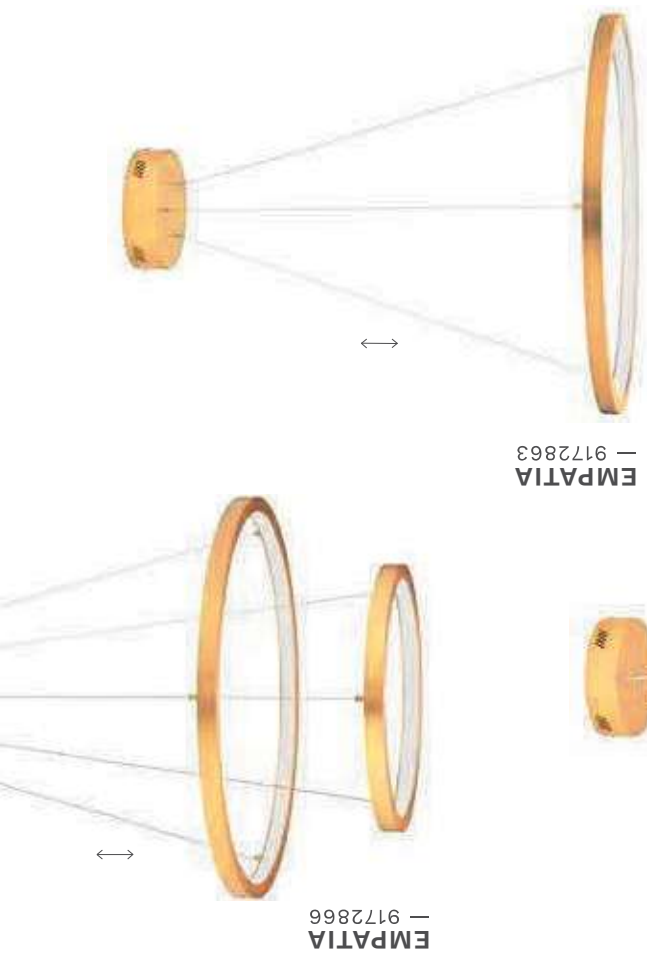

RANDO THIN
— 9453454

[Triac Dimmable]
Brushed Gold
Aluminium & Acrylic
LED · 50 Watt
220-240Volt
2864Lm · 3000K

EMPATIA
— 2863

[Triac Dimmable]
Gold
Aluminum & Acrylic
35 Watt
40 Volt
• 3000K

EMPATIA
— 9172867