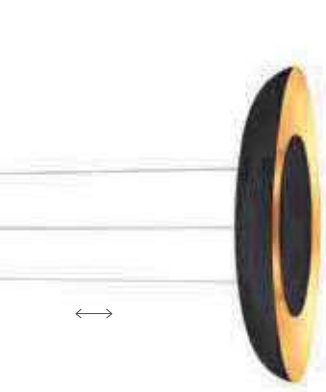

[Triac Dimmable]
Sandy White
Aluminium
& Acrylic
LED · 106 Watt
220-240 Volt
4899Lm · 3000K
IP20

LUMIA
— 9695199

LUMIA
— 9695197

EPOS
— 9345712

EPOS
— 9345710

EPOS
— 9345713

EPOS
— 9345711

EPOS
— 9345713