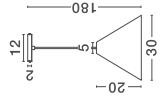

JOELLE
— 9001134

JOELLE
— 9001135

Rough Matt Black
Papier-Mâché
LED E27 · 1x12Watt
100-240Volt · IP20

JOELLE
— 9001136

Rough Matt White
Papier-Mâché
LED E27 · 1x12Watt
100-240Volt · IP20

JOELLE
— 9001137

Rough Matt Black
Papier-Mâché
LED E27 · 1x12Watt
100-240Volt · IP20