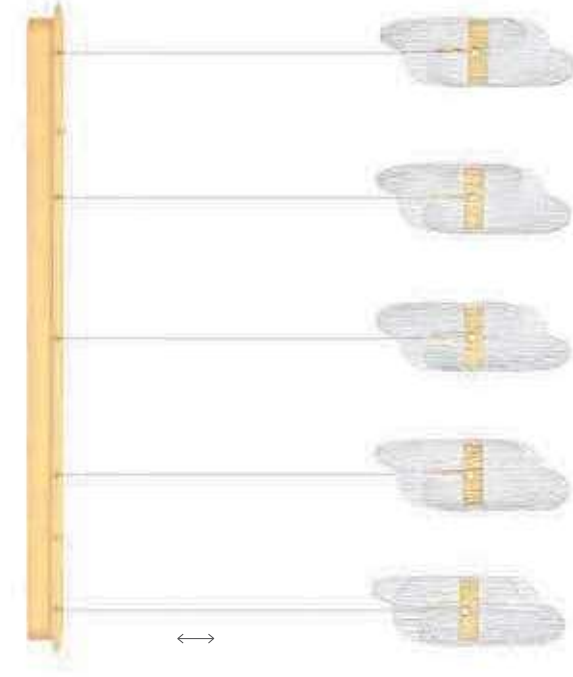

LICIO
— 9186960

[Triac Dimmable]
Gold Metal
& Blown Glass
LED · 16 Watt
220-240 Volt
832Lm · 3000K
IP20

— 9214198
— 9214199
— 9214198

LUCIEN

— 9214201
— 9214200
— 9214200

LUCIEN

— 9214205
— 9214206
— 9214204