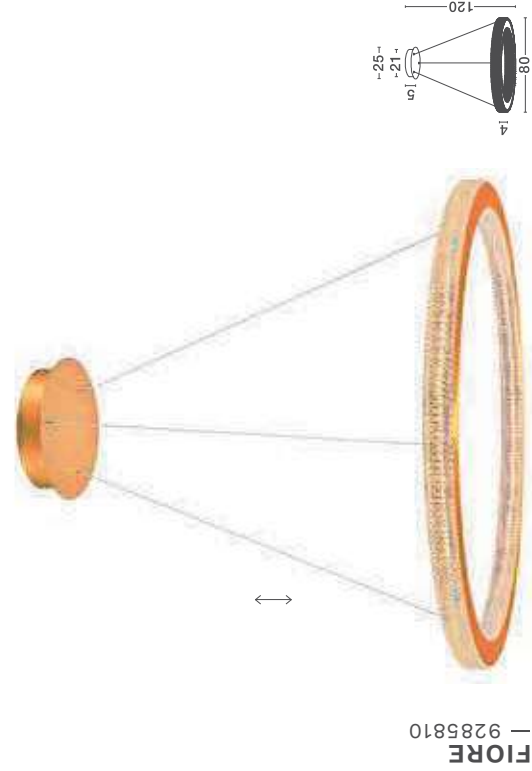

FIORE
— 9285810

FIORE
— 9285610

FIORE
— 9285420

FIORE
— 9285620

FIORE
— 9285410

[Triac Dimmable]
Antique Brass
Aluminium & Acrylic
LED · 40 Watt
220-240 Volt
2139Lm · 3000K

FIORE
— 9285610

[Triac Dimmable]
Antique Brass
Aluminium & Acrylic
LED · 60 Watt
220-240 Volt
3530Lm · 3000K

FIORE
— 9285810

[Triac Dimmable]
Antique Brass
Aluminium & Acrylic
LED · 80 Watt
220-240 Volt
4452Lm · 3000K

FIORE
— 9285420

[Triac Dimmable]
Antique Brass
Aluminium & Acrylic
LED · 40 Watt
220-240 Volt
2139Lm · 3000K