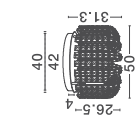

SIA
9777

[Dimmable]
Chrome Metal
& Crystal
LED · 74 Watt
40Volt
3500K

CELYSIA — 9019771

CELYSIA — 9019769

CELYSIA — 9019772

CELYSIA — 9019770

CELYSIA
— 9019766

CELYSIA
— 9019765