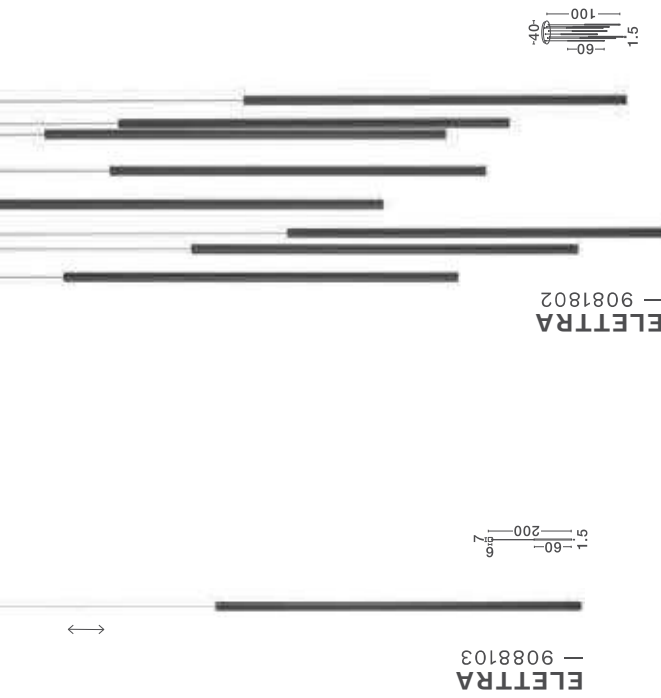

ELETTA
— 9088103

ELETTA
— 9081802