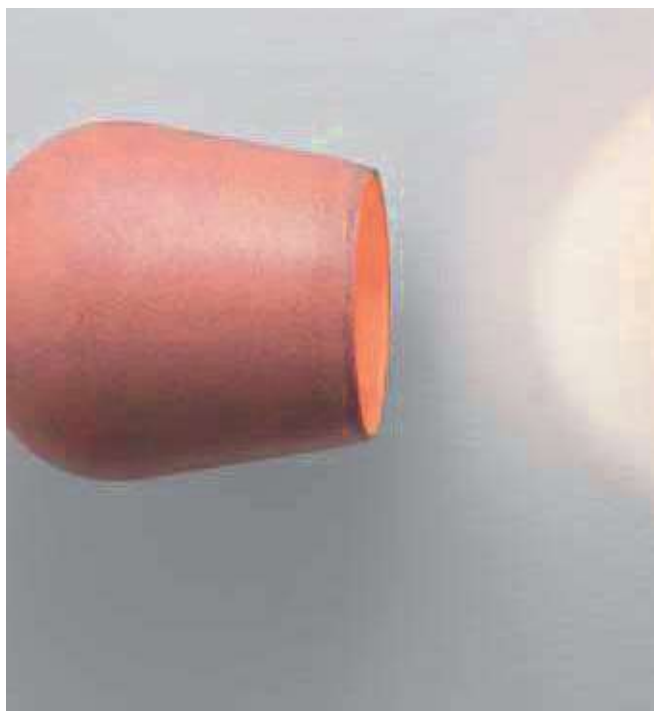

D: 15
H: 170 cm

OMIO
— 9919101

Red Sandstone
Cement
LED E27 · 1x12 Watt
100-240 Volt · IP55

BULB EXCLUDED

—
D: 20
H: 200 cm

OMIO
— 9919100

Red Sandstone
Cement
LED E27 · 1x12 Watt
100-240 Volt · IP55

BULB EXCLUDED

—
D: 29
H: 200 cm