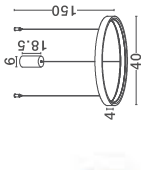

PERRINE
— 9345619