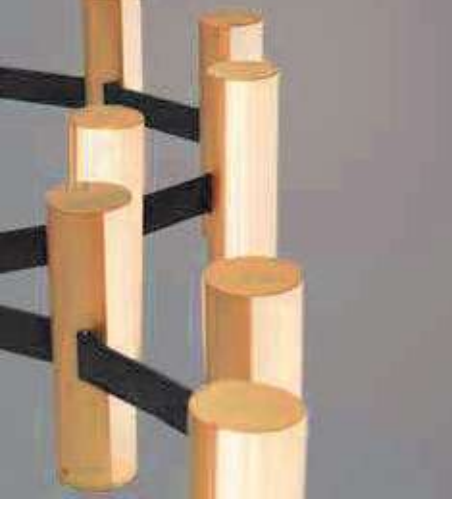

LUMA
— 9333211

LUMA
— 9333211

[Triac Dimmable]
Antique Brass
Aluminium & Glass
Black PU Leather
Strap
LED · 31 Watt
220-240Volt
1705Lm · 3000K
IP20

—
L: 197.3
W: 22.4
H: 160 cm
Max L: 420 cm

LUMA
— 9333212

[Triac Dimmable]
Antique Brass
Aluminium & Glass
Black PU Leather
Strap
LED · 52 Watt
220-240Volt
2860Lm · 3000K
IP20