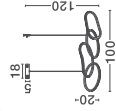

VIAREGGIO
— 8101201