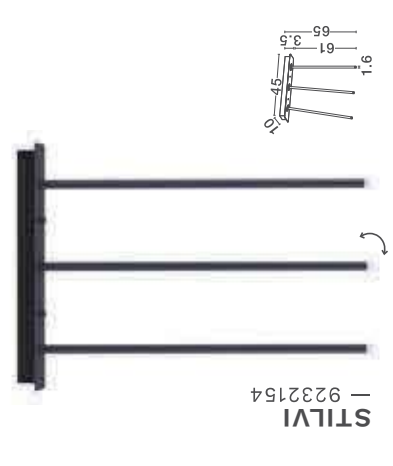

IP20
 D: 5
 H: 158 cm

NOCCI — 9303952

NOCCI — 9103212

STILVI
— 9232150

Sandy White
Aluminium
LED · 4 Watt
220-240Volt
177Lm · 3000K
IP20

STILVI
— 9232151

Sandy Black
Aluminium
LED · 4 Watt
220-240Volt
177Lm · 3000K
IP20