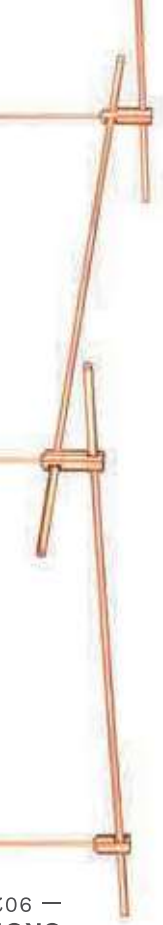

CRON — 9028310