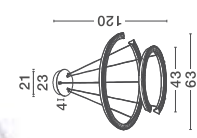

220-240Volt
2878Lm · 3500K
IP20

—
D: 64
H: 125 cm

ELMO

— 9019730

[Triac Dimmable]
Chrome Stainless
Steel, Aluminium
& Acrylic
LED · 58 Watt
220-240Volt
3728Lm · 3500K
IP20

—
D: 83
H: 120 cm

ELMO

— 9019731

[Triac Dimmable]
Chrome Stainless
Steel, Aluminium
& Acrylic
LED · 70 Watt
220-240Volt
4117Lm · 3500K
IP20

—
D: 63
H: 120 cm

ELMO

— 9019732

[Triac Dimmable]
Chrome Stainless
Steel, Aluminium
& Acrylic
LED · 48 Watt
220-240Volt
2986Lm · 3500K
IP20

—
L: 90
W: 35
H: 120 cm

64