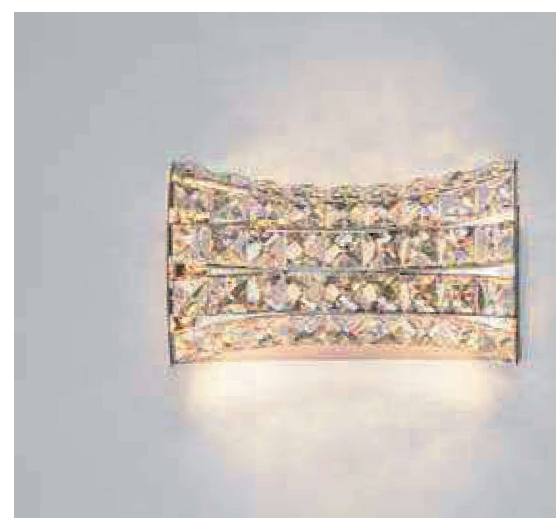

CELYSIA
— 9019768

Platinum Gold
Metal & Crysta
LED · 12 Watt
220-240Volt
720Lm · 3500K
IP20

CELYSA
— 9019775

CELYSA
— 9019767

CELYSA
— 9019767

Chrome Metal
& Crystal
LED · 12 Watt
220-240Volt
720Lm · 3500K
IP20