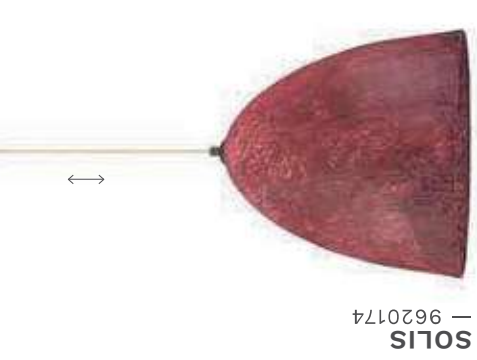

SOLIS
— 9620174