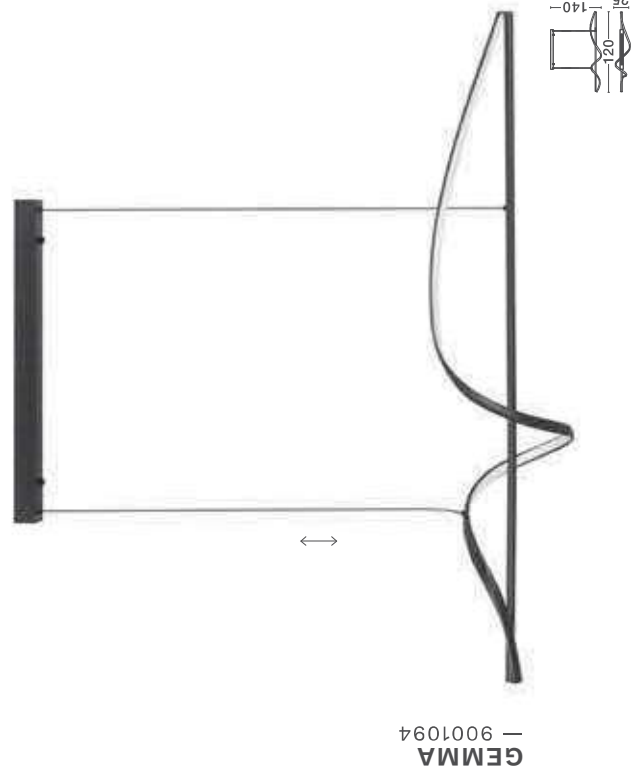

GEMMA
— 9001094