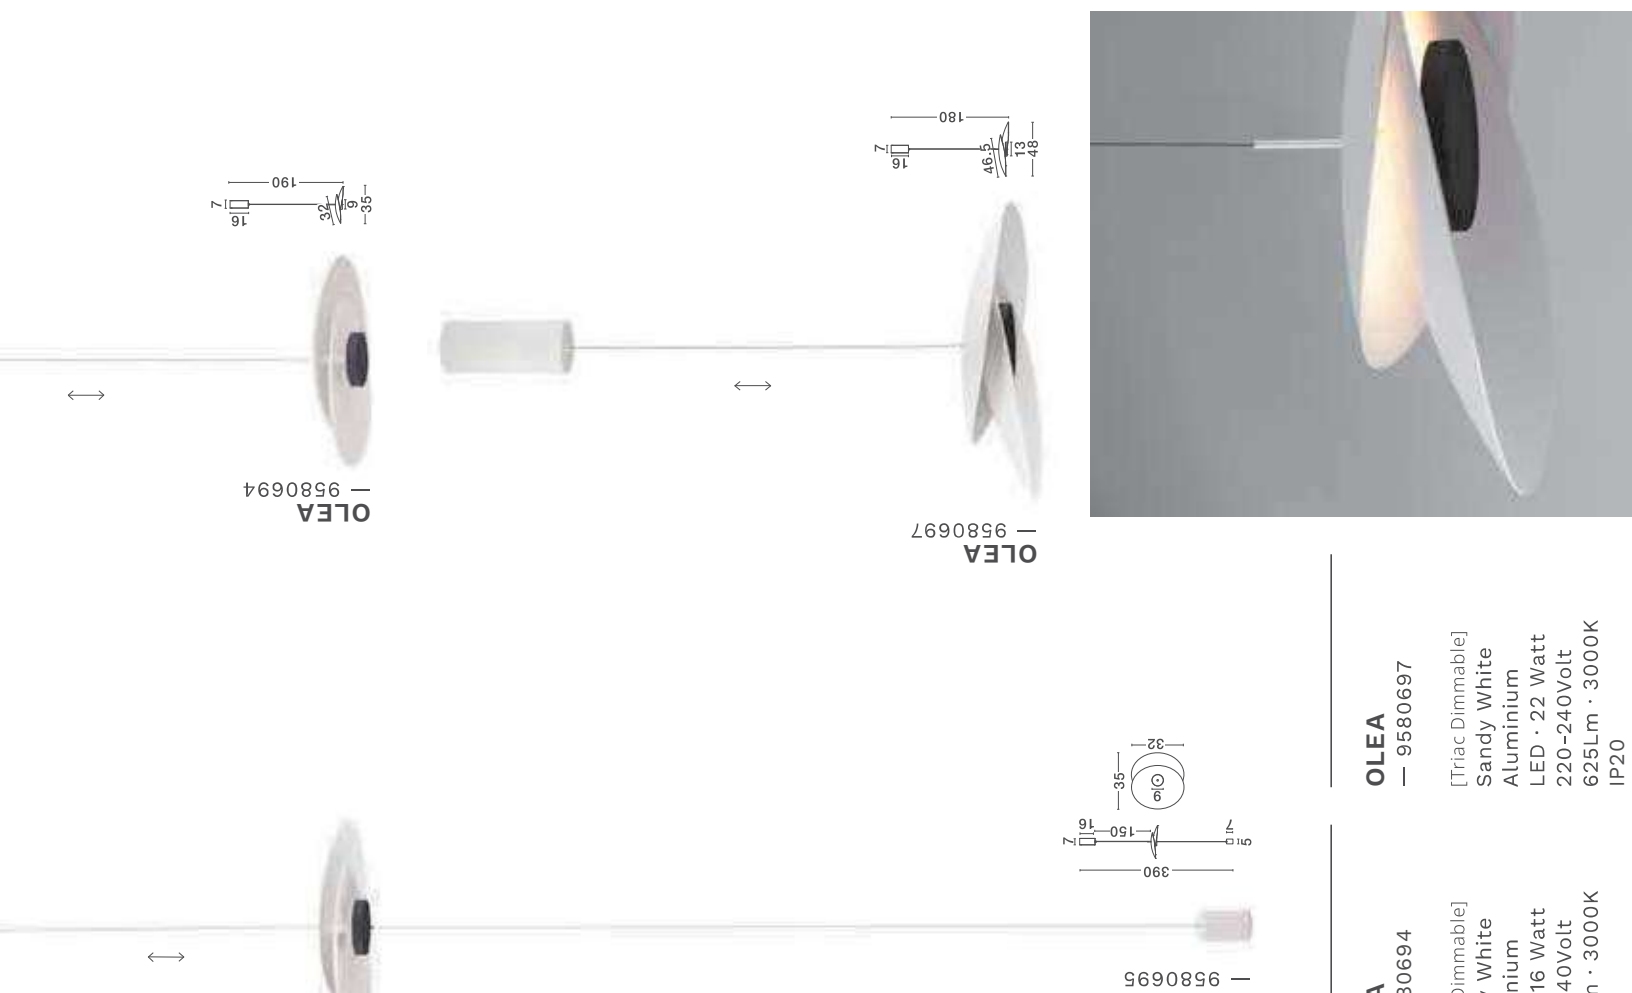

OLEA
— 9580694

OLEA
— 9580697

— 9580695

OLEA

- 9580697
- [Triac Dimmable]
- Sandy White
- Aluminium
- LED · 22 Watt
- 220-240Volt
- 625Lm · 3000K
- IP20

A

- 9580694
- [Dimmable]
- White
- Aluminium
- 16 Watt
- 40Volt
- n · 3000K