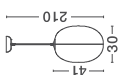

PIERIDA — 9620165