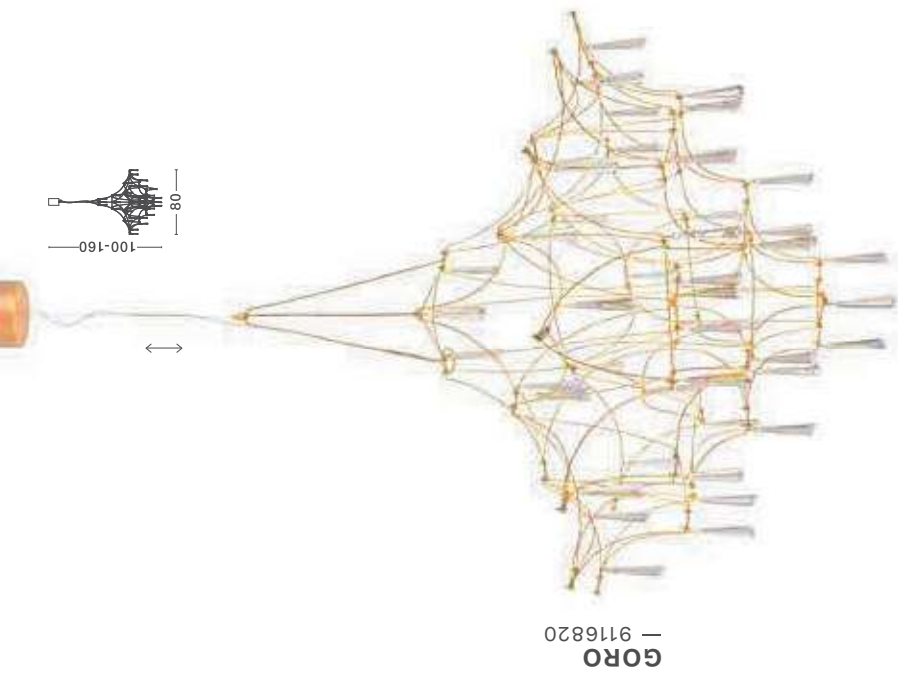

GORO
— 9116820