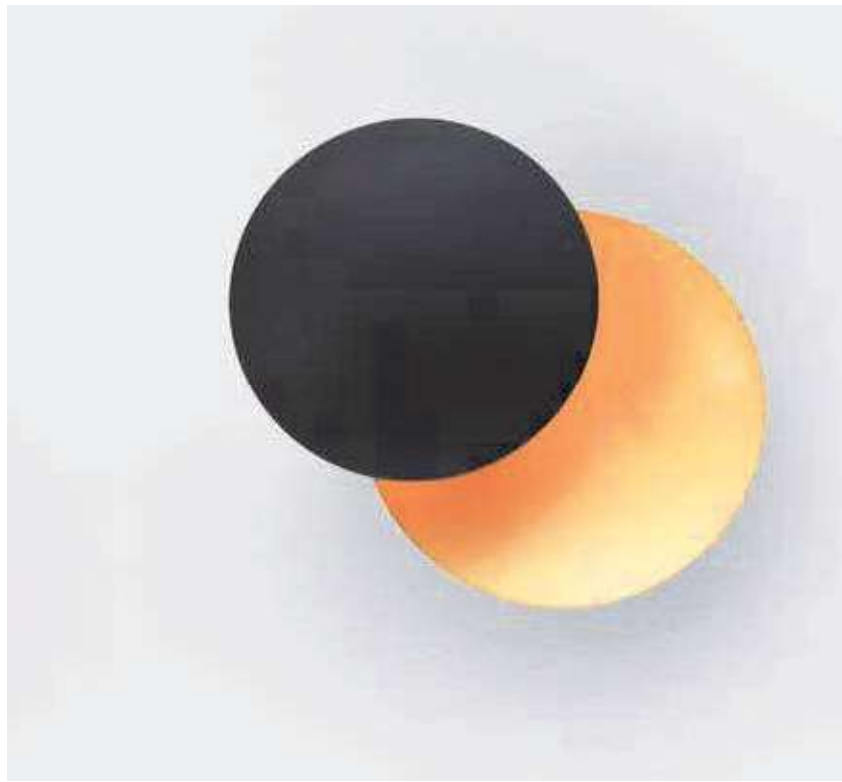

SHELL
— 9695248

Sandy Black
& Gold Aluminum
LED · 7 Watt
220-240Volt
99Lm · 3000K
IP20