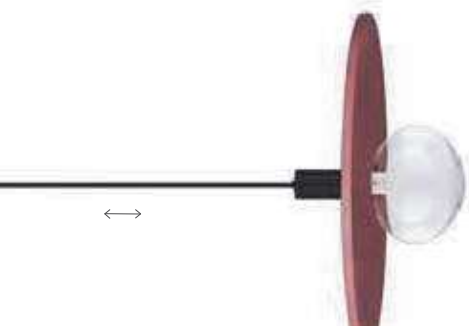

HOS
10245

Terrazzo
ete & Glass
9 · 1x5 Watt
40 Volt · IP20

VRAHOS
— 9540334

Red Terrazzo
Concrete & Glass
LED G9 · 1x5 Watt
100-240 Volt · IP20