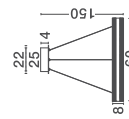

AGOS
— 9054444