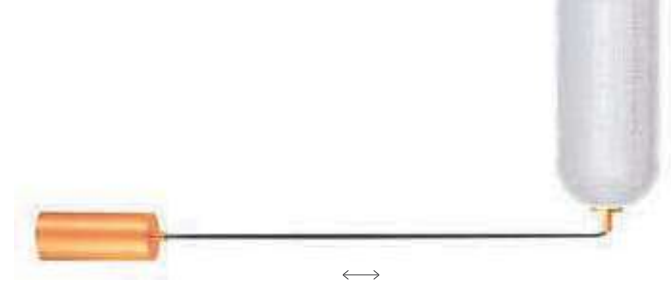

GINEVRA
— 9748159

[Triac Dimmable]
Sandy Black
Aluminium & Acrylic
LED · 54 Watt
220-240Volt
3750Lm · 3000K

KLELIA
— 9236394

KLELIA
— 9236393

KLELIA
— 9236395

KLELIA
— 9236396

KLELIA
— 9236395

[Triac Dimmable]
Brass Gold Metal
& Clear Acrylic
LED · 17 Watt
220-240 Volt
1451Lm · 3000K
IP20