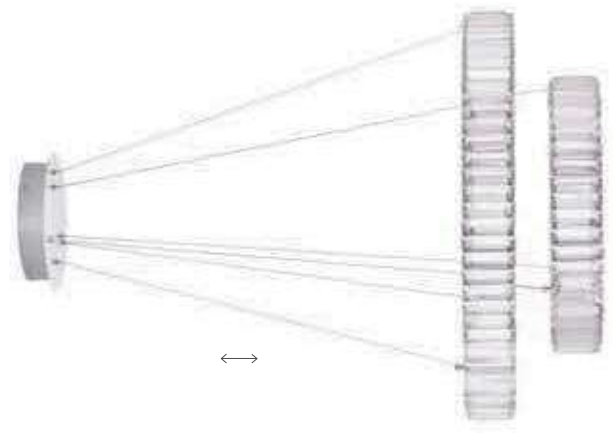

—
D: 60
H: 200 cm

— 80

— 9333066
AURELIA

— 9333068
AURELIA

2150Lm · 3500K
IP20
—
L: 100
W: 7.6
H: 150 cm

AURELIA
— 9333071

[Triac Dimmable]
Chrome Metal
& Crystal
LED · 29 Watt
220-240Volt
1450Lm · 3500K
IP20