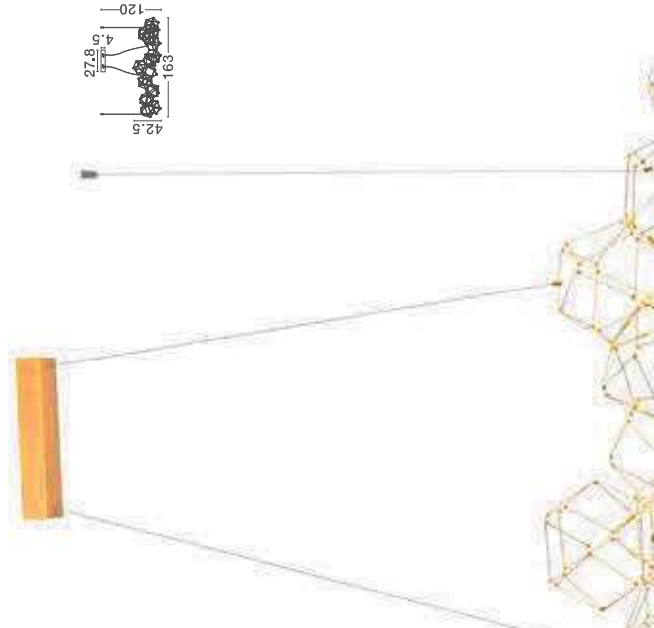

NEBULA — 9186814