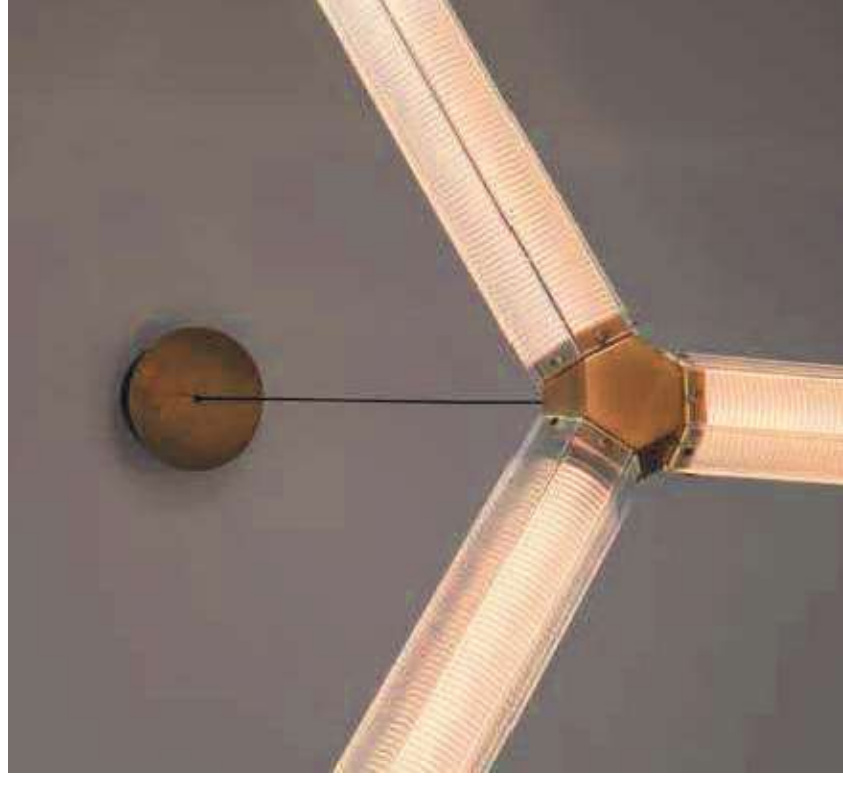

1265Lm · 3000K

IP20

—

L: 103

W: 96

H: 220 cm

ESSENZO

— 9333217

Antique Brass Steel
& Glass

LED · 11 Watt

220-240Volt

605Lm · 3000K

IP20

—

D: 17.5

H: 55.5 cm

Cable L: 160 cm

ESSENZO
— 9333218

GL 93332151