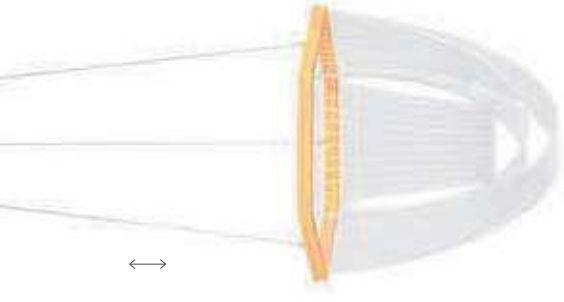

1395Lm · 3000K
IP20

— D: 35
H: 120 cm

VALENTIN
— 9030636

[Triac Dimmable]
Matt Gold
Aluminium & Acrylic
LED · 35 Watt
220-240 Volt
2995Lm · 3000K
IP20

— D: 52
H: 120 cm

VALENTIN
— 9030637

[Triac Dimmable]
Matt Gold
Aluminium & Acrylic
LED · 14 Watt
220-240 Volt
786Lm · 3000K
IP20

— D: 28
W: 16
H: 27.6 cm

VALENTIN
— 9030638

[Triac Dimmable]
Matt Gold
Aluminium & Acrylic
LED · 14 Watt
220-240 Volt
786Lm · 3000K
IP20

— L: 24
W: 16
H: 24 cm

VALENTIN
— 9130636