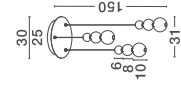

IP20

—

D: 10

H: 150 cm

PERLA

— 9695243

[Triac Dimmable]
Gold Metal
& Opal Glass
LED · 25 Watt
220-240Volt
2265Lm · 3000K
IP20

—

L: 70

W: 10

H: 150 cm

PERLA

— 9695242

[Triac Dimmable]
Gold Metal
& Opal Glass
LED · 32 Watt
220-240 Volt
2747Lm · 3000K
IP20

—

D: 31

H: 150 cm

PERLA

— 9695204

[Triac Dimmable]
Gold Metal
& Opal Glass
LED · 56 Watt
220-240 Volt
4734Lm · 3000K
IP20

—

L: 50

W: 5.3

H: 132 cm