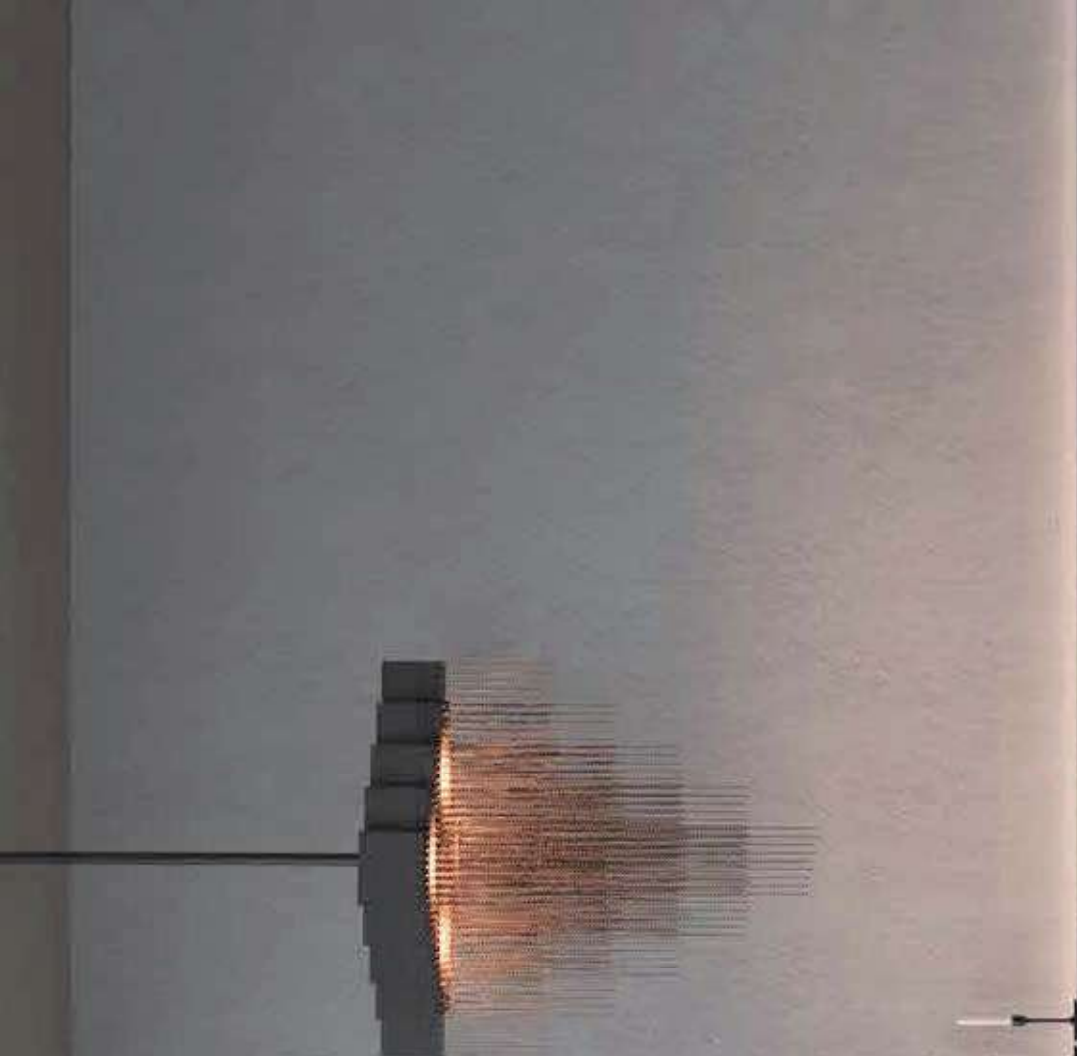

REVIA
— 9186990

[Triac Dimmable]
Matt Black Steel
& Aluminium
LED · 8Watt
220-240Volt
351Lm · 3000K
IP20

REVIA
— 9186992

[Triac Dimmable]
Matt Black Steel
& Aluminium
LED · 28Watt
220-240Volt
1092Lm · 3000K
IP20

REVIA
— 9186994

[Triac Dimmable]
Matt Black Steel
& Aluminium
LED · 79Watt
220-240Volt
2754Lm · 3000K
IP20

REVIA
— 9186996

[Triac Dimmable]
Matt Black Steel
& Aluminium
LED · 46Watt
220-240Volt
1654Lm · 3000K
IP20