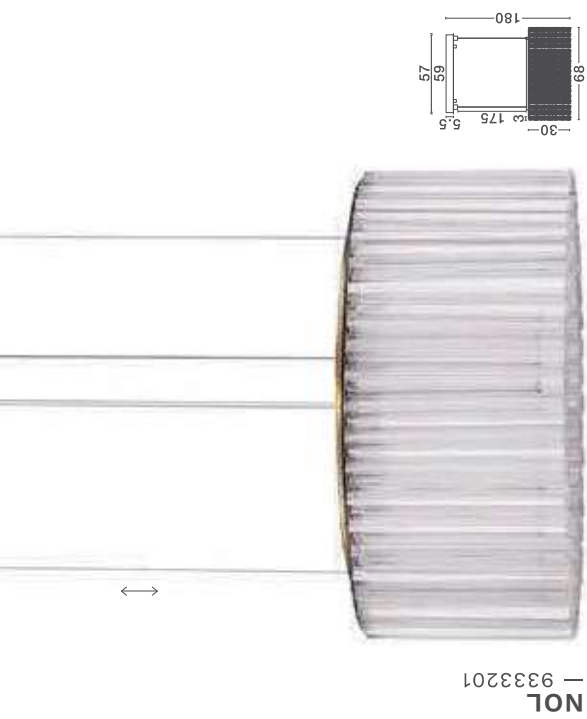

NOL
— 9333201

933202

Blue Brass Metal
Aluminum & Glass
11 Watt
40Volt
1 - 3000K