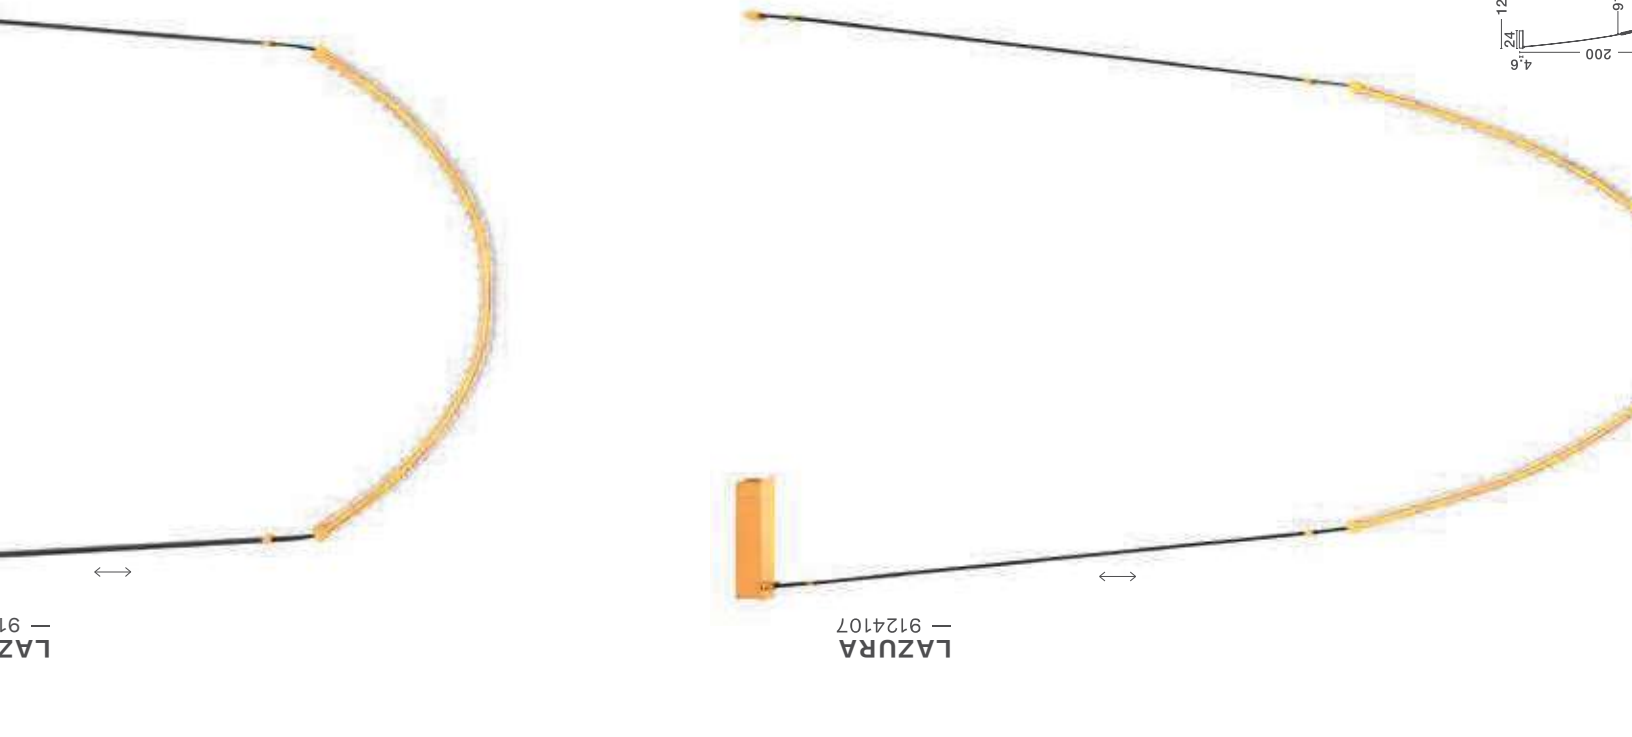

[Triac Dimmable]
Gold Aluminium
& Steel, K9 Cry
& Black Leathe
LED · 37 Watt
220-240Volt
2220Lm · 3000
IP20

LAZURA
— 9124105

LAZURA
— 9124106

LAZURA
— 9124107

LAZURA
— 9124106