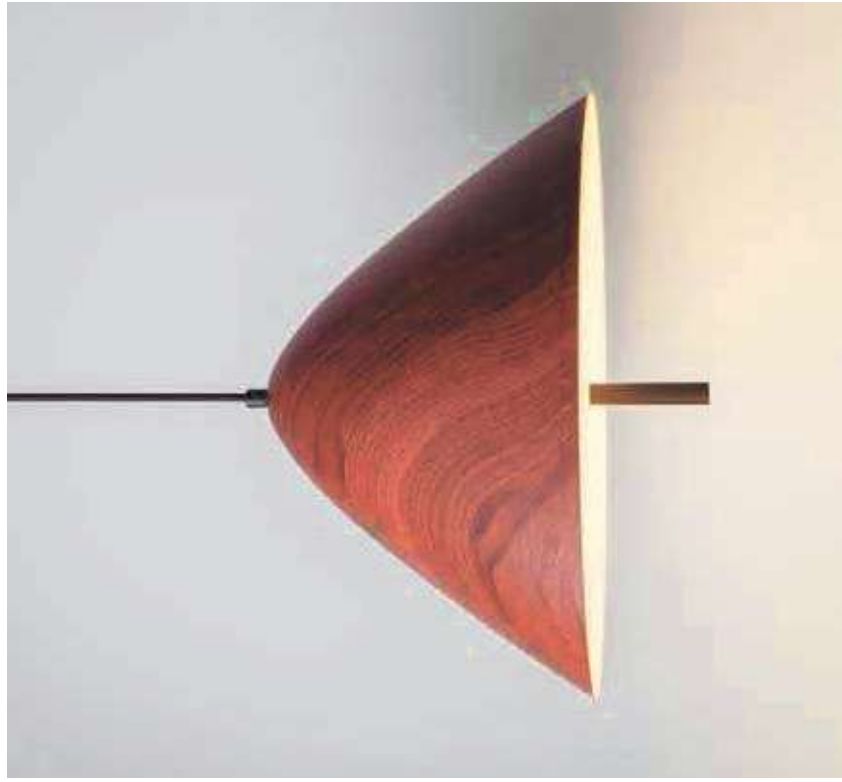

S
95290
v Wooden
Metal
7lic
17 Watt
40Volt
· 3000K