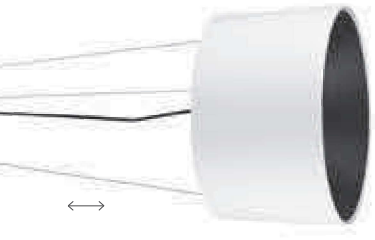

MAGNUS
— 9248117

[Triac Dimmable]
Sandy Black
Aluminium & Acrylic
LED · 41 Watt
220-240 Volt
2300Lm · 3000K
IP20

ATIL
— 9870015

ATIL
— 9870011

ATIL
— 9870013

ATIL
— 9870014

ATIL
— 9870010

ATIL
— 9870012