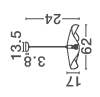

—
D: 37
H: 120 cm
Cable L: 200 cm

WABI
— 9070621

WABI
— 9070622

WABI
— 9070624

WABI
— 9070620

WABI
— 9070625

WABI
— 9070626

WABI
— 9070620