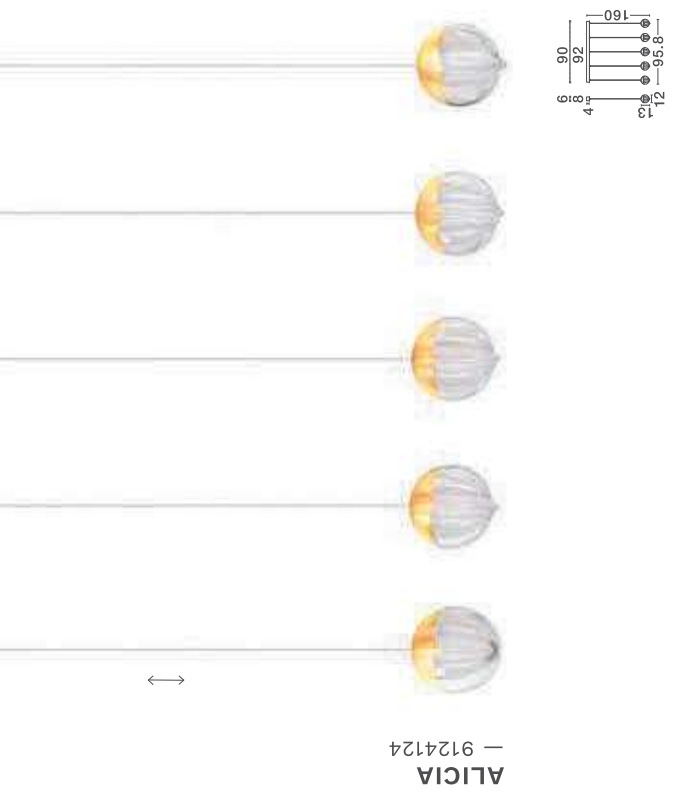

220-240Volt
5670Lm · 3000K
IP20

— D: 63
H: 250 cm

ALICIA

— 9124115

[Triac Dimmable]
Sandy Black
Aluminium
& Cloud Glass
LED · 60 Watt
220-240Volt
3780Lm · 3000K
IP20

— D: 55
H: 200 cm

ALICIA

— 9124126