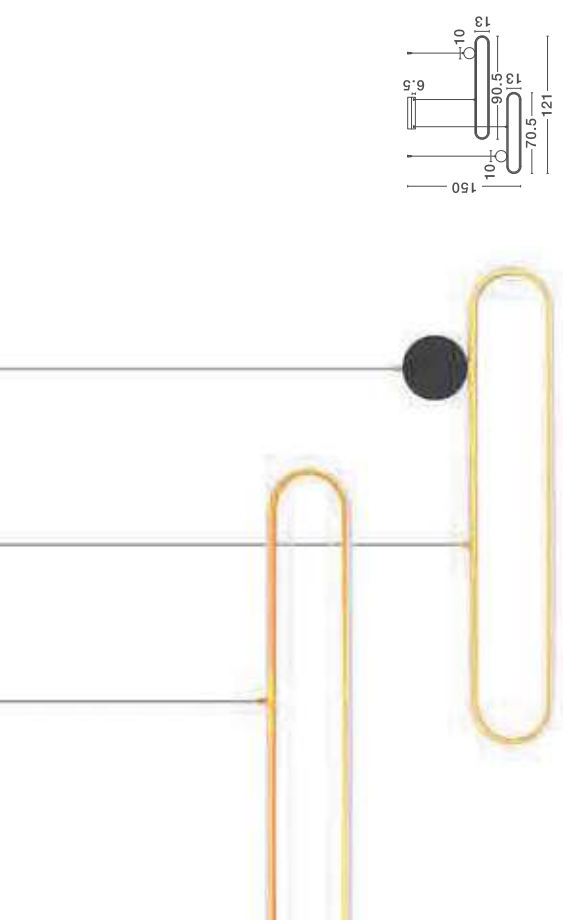

WIRO
— 9080132

WIRO
— 080131

ANTAMA
— 9081833

ANTAMA
— 9081834

ANTAMA
— 9081809

ANTAMA
— 9081832

[Triac Dimmable]
Sandy Black
Aluminium & Acrylic
Sandy Black Steel

40 Watt
40VOLT
m · 3200K