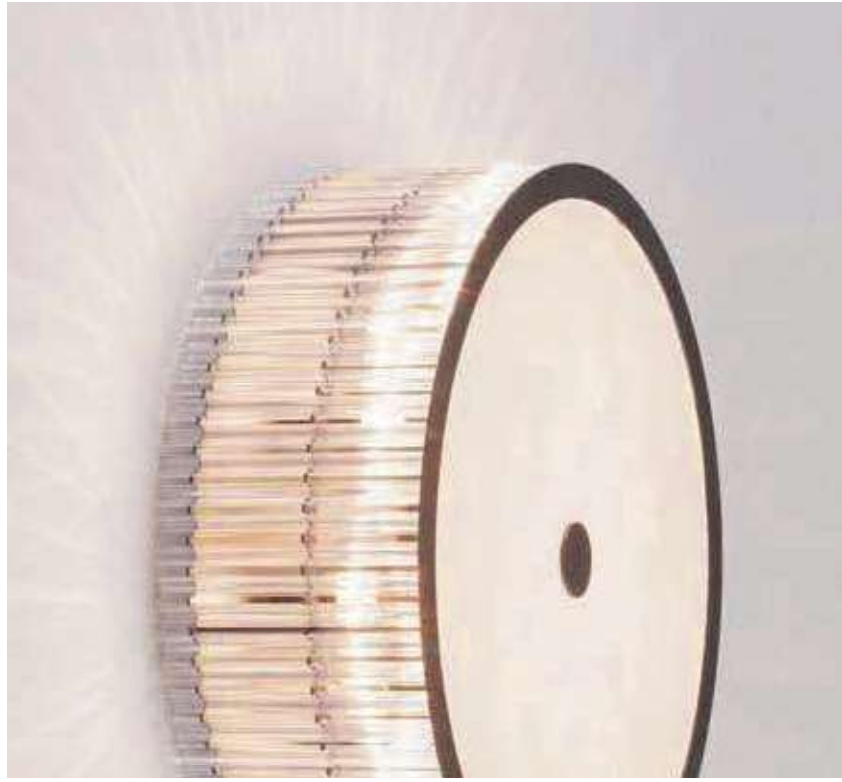

BAROK
— 9006057

DK
06058
Black Metal
Clear Glass
9 · 6x5 Watt
40 Volt · IP20
EXCLUDED