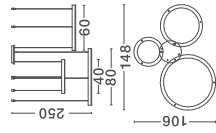

ELOWEN
— 9345668

[Triac Dimmable]
Sandy Black
Aluminium & Acrylic
106 Watt
40 Volt
8891Lm · 3000K

LIGHT UP & DOWN

ELOWEN
— 9345652

[Triac Dimmable]
Sandy Black
Aluminium & Acrylic
LED · 181 Watt
220-240 Volt
8891Lm · 3000K
IP20

LIGHT UP & DOWN