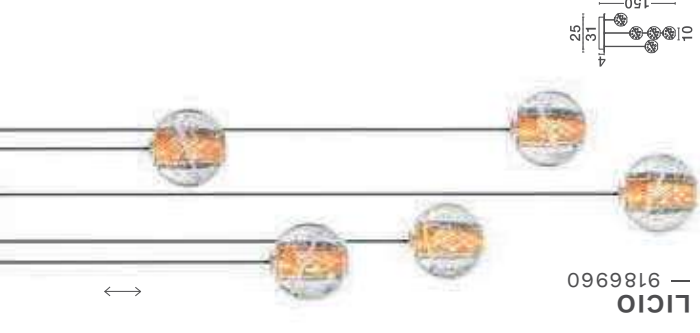

LICIO
— 9186958

Gold Metal
& Blown Glass
LED · 4 Watt
220-240 Volt
166Lm · 3000K
IP20

LICIO
— 9186960

[Triac Dimmable]
Gold Metal
& Blown Glass
LED · 16 Watt
220-240 Volt
832Lm · 3000K
IP20