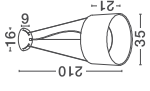

ATIL
— 9870011