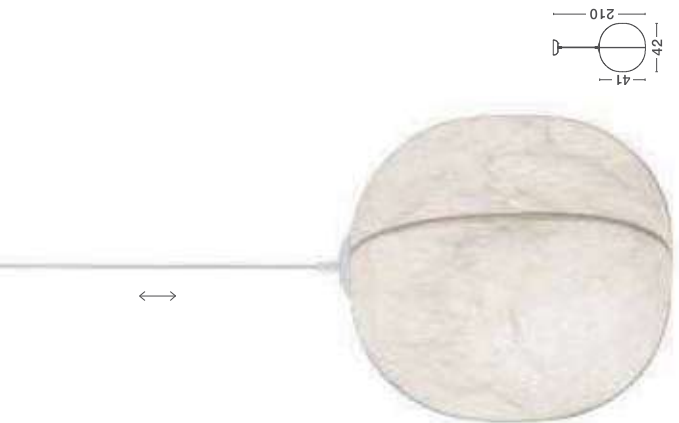

PIERIDA — 9620165