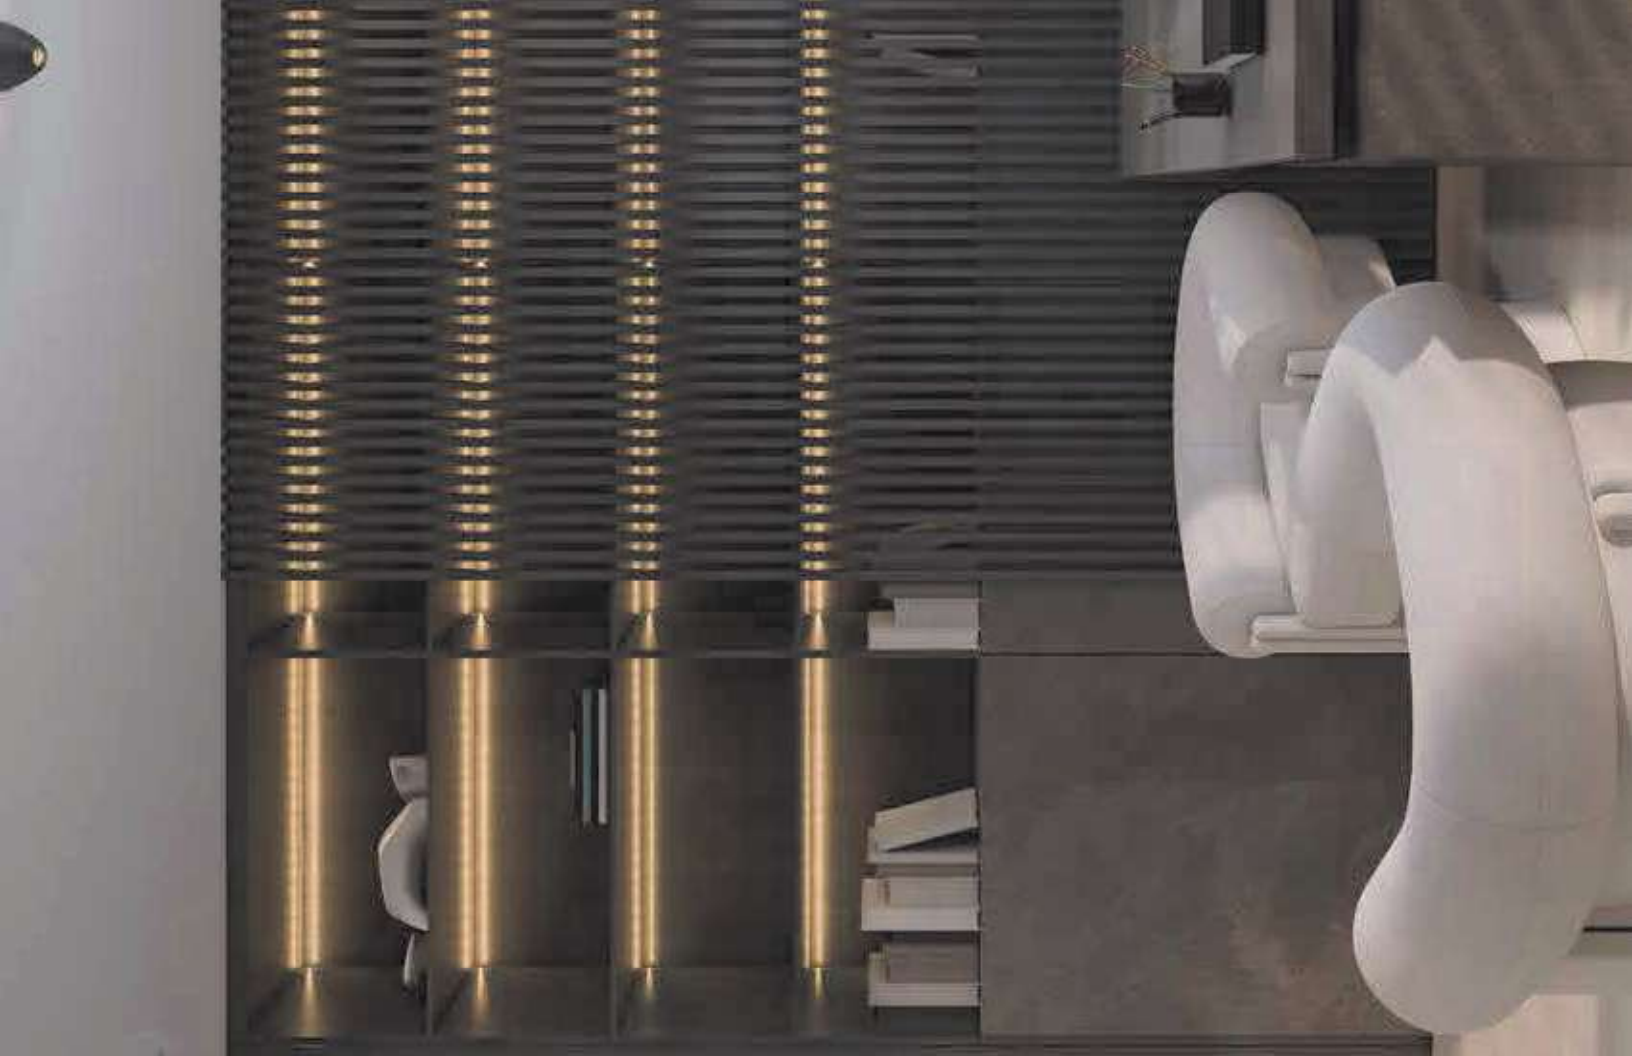

KEDROS
— 9870030

[Touch Dimmable]
Black Aluminium
& Steel, Fingerprint
Resistant Paint
LED · 9 Watt
220-240 Volt
717Lm · 3000K
IP20

KEDROS
— 9870032

KEDROS
— 9870030

KEDROS
— 9870028

6700
 Black
 White Aluminium
 11 Watt
 40Volt
 3000K