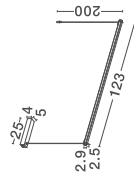

LIOS
— 9088111

LIOS
— 9088110

ELLI
— 9088113

ELLI
— 9088112

[Triac Dimmable]
Champagne Gold
Aluminium
Matt Black Base
LED · 28 Watt
220-240 Volt
723Lm · 3000K
IP20

Champagne Gold
Aluminium
Matt Black Base
LED · 8 Watt
220-240 Volt
268Lm · 3000K
IP54

Champagne Gold
Aluminium
LED · 8 Watt
220-240Volt
504Lm · 3000
IP20
LIGHT UP & DOWN

[Triac Dimmable]
Champagne Go
Aluminium
Matt Black Bas
LED · 11 Watt
220-240 Volt
475Lm · 3000K
IP20