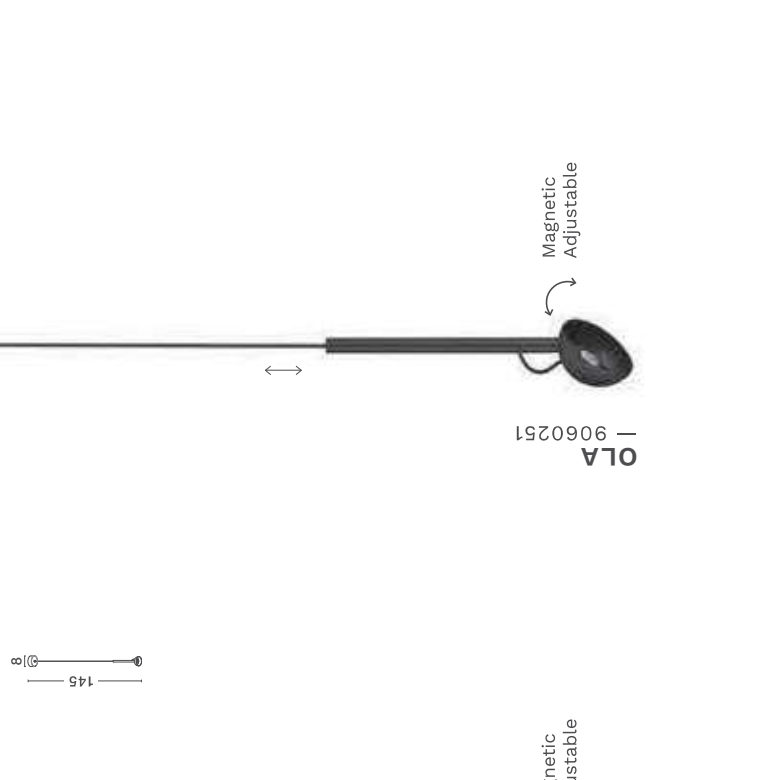

IRMOS
— 9695154

IRMOS
— 9695114

IRMOS
— 9695113

IRMOS
— 9695114

Sandy White
Aluminium
LED · 5 Watt
220-240Volt
371Lm · 3000K
IP20

D: 6
H: 191 cm

D: 6
H: 191 cm

VERO
— 9100153