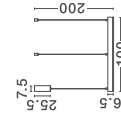

MOTIF
— 9190748
— 9530210

MOTIF
— 9190655
— 9190655
— 9530208