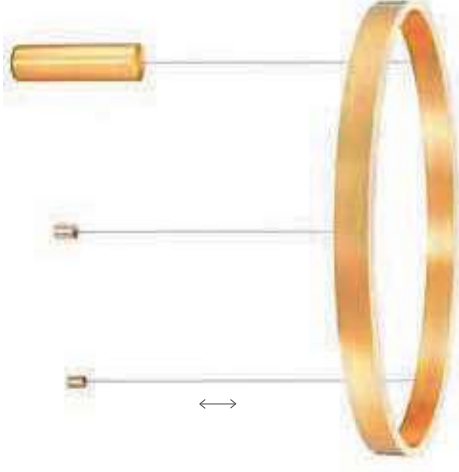

ADALIZ
— 9695128

[Dimmable Switch]
Sandy White Metal,
Aluminium & Silicone
LED · 38 Watt
220-240 Volt
1623Lm · 3000K
IP20
LIGHT UP & DOWN

MOTIF
— 9190640
— 9190644
— 9530206

MOTIF
— 9190740
— 9530209

MOTIF
— 9190648
— 9190648
— 9530207