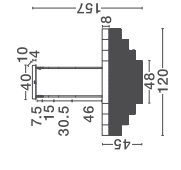

REVIA
— 9186990

[Triac Dimmable]
Matt Black Steel
& Aluminium
LED · 8Watt
220-240Volt
351Lm · 3000K
IP20

REVIA
— 9186992

[Triac Dimmable]
Matt Black Steel
& Aluminium
LED · 28Watt
220-240Volt
1092Lm · 3000K
IP20

REVIA
— 9186994

[Triac Dimmable]
Matt Black Steel
& Aluminium
LED · 79Watt
220-240Volt
2754Lm · 3000K
IP20

REVIA
— 9186996

[Triac Dimmable]
Matt Black Steel
& Aluminium
LED · 46Watt
220-240Volt
1654Lm · 3000K
IP20