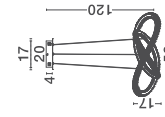

GINEVRA
— 9748158

[Triac Dimmable]
Sandy Black
Aluminium & Acrylic
LED · 69 Watt
220-240Volt
3900Lm · 3000K

GINEVRA
— 9748165

[Triac Dimmable]
Sandy Black
Aluminium & Acrylic
LED · 45 Watt
220-240Volt
2800Lm · 3000K

GINEVRA
— 9748160

[Triac Dimmable]
Sandy Black
Aluminium & Acrylic
LED · 56 Watt
220-240Volt
3750Lm · 3000K