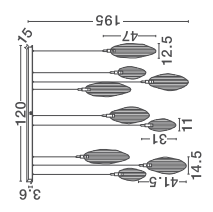

SERIO
— 9187008