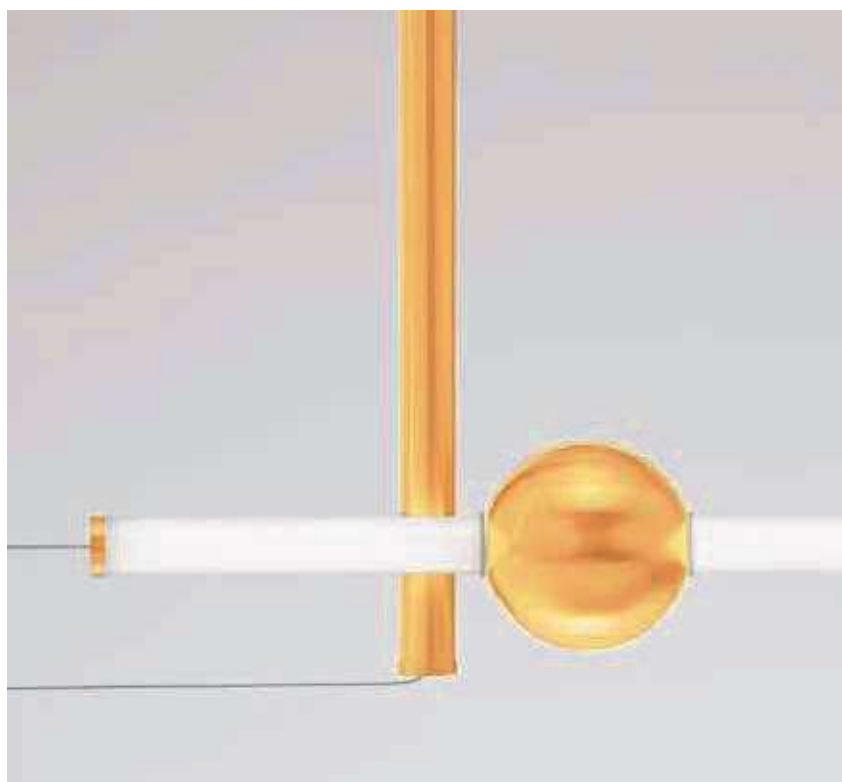

— L: 31

ATOMO
— 9280673

Gold Metal & Acrylic
LED · 9 Watt
220-240Volt
609Lm · 3000K
IP20

— L: 28

ACROBAT — 9695257

OBAT
95259

52581

52