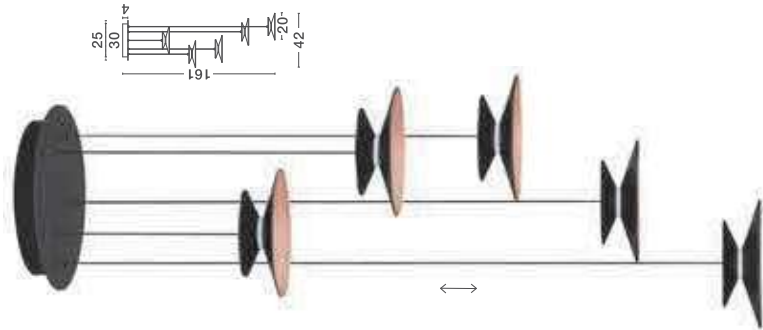

m · 3000K

cm

D: 20
W: 22.5
H: 15.5 cm

800Lm · 3000K
IP20

L: 132
W: 20
H: 161 cm

MORFI
— 9416951

MORFI
— 9416953

SHELL
— 9695248