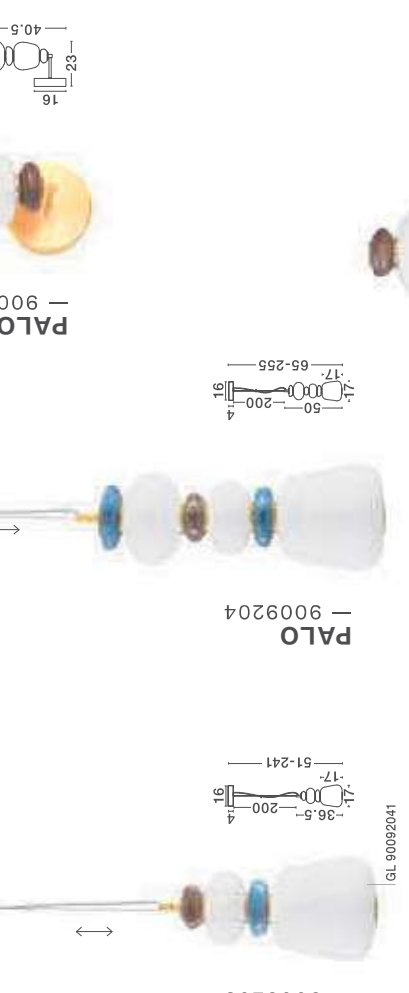

PALO
— 9009204