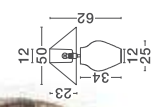

—
D: 37
H: 120 cm
Cable L: 200 cm

WABI
— 9070621

WABI
— 9070622

WABI
— 9070624

WABI
— 9070620

WABI
— 9070625

WABI
— 9070626

WABI
— 9070620