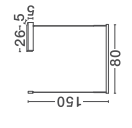

LUNETTE
90926

[Dimmable]
Black
Aluminum
46 Watt
40Volt
Ø 150 cm · 3000K