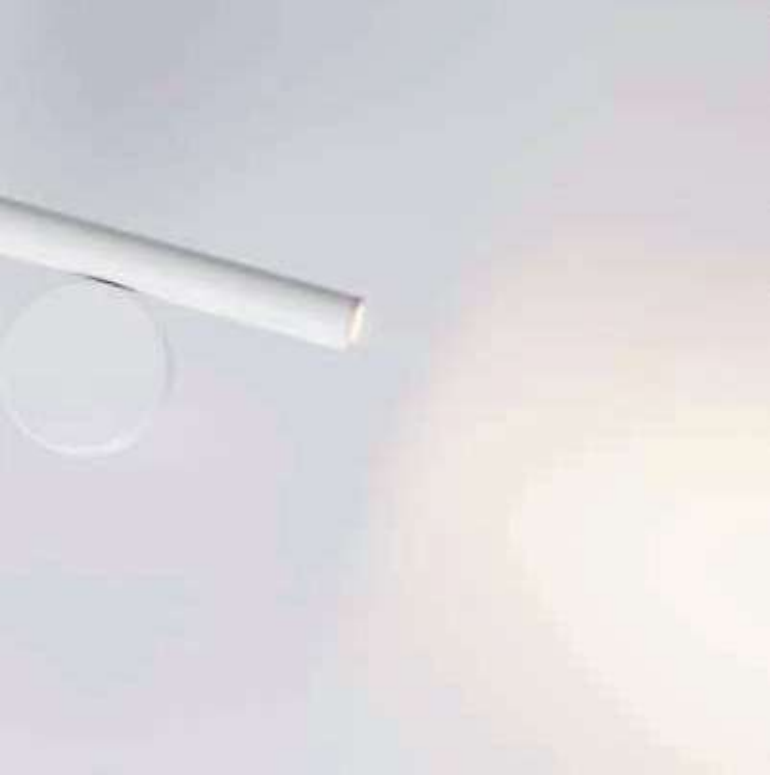

IRMOS
— 9695154

IRMOS
— 9695114

IRMOS
— 9695113

IRMOS
— 9695114

Sandy White
Aluminium
LED · 5 Watt
220-240Volt
371Lm · 3000K
IP20

D: 6
H: 191 cm

D: 6
H: 191 cm

VERO
— 9100153