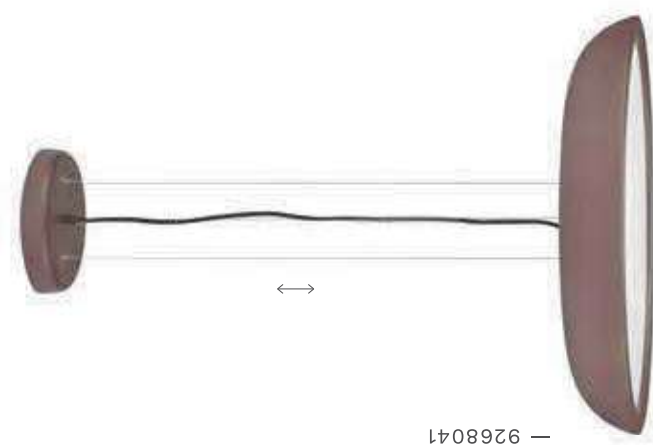

NOELIA
 — 9268006
 — 9268005

FELICIA
— 9268042

ET 92680401

FELICIA
— 9268041

ET 92680391

FELICIA	FELICIA	FELICIA
— 9268042	— 9268039	— 9268041
[Triac Dimmable] Brown Steel, Aluminium & Acrylic LED · 44 Watt 220-240Volt 3051Lm · 3000K	[Triac Dimmable] Sandy White Steel, Aluminium & Acrylic LED · 44 Watt 220-240Volt 3051Lm · 3000K	[Triac Dimmable] Brown Steel, Aluminium & Acrylic LED · 44 Watt 220-240Volt 3051Lm · 3000K