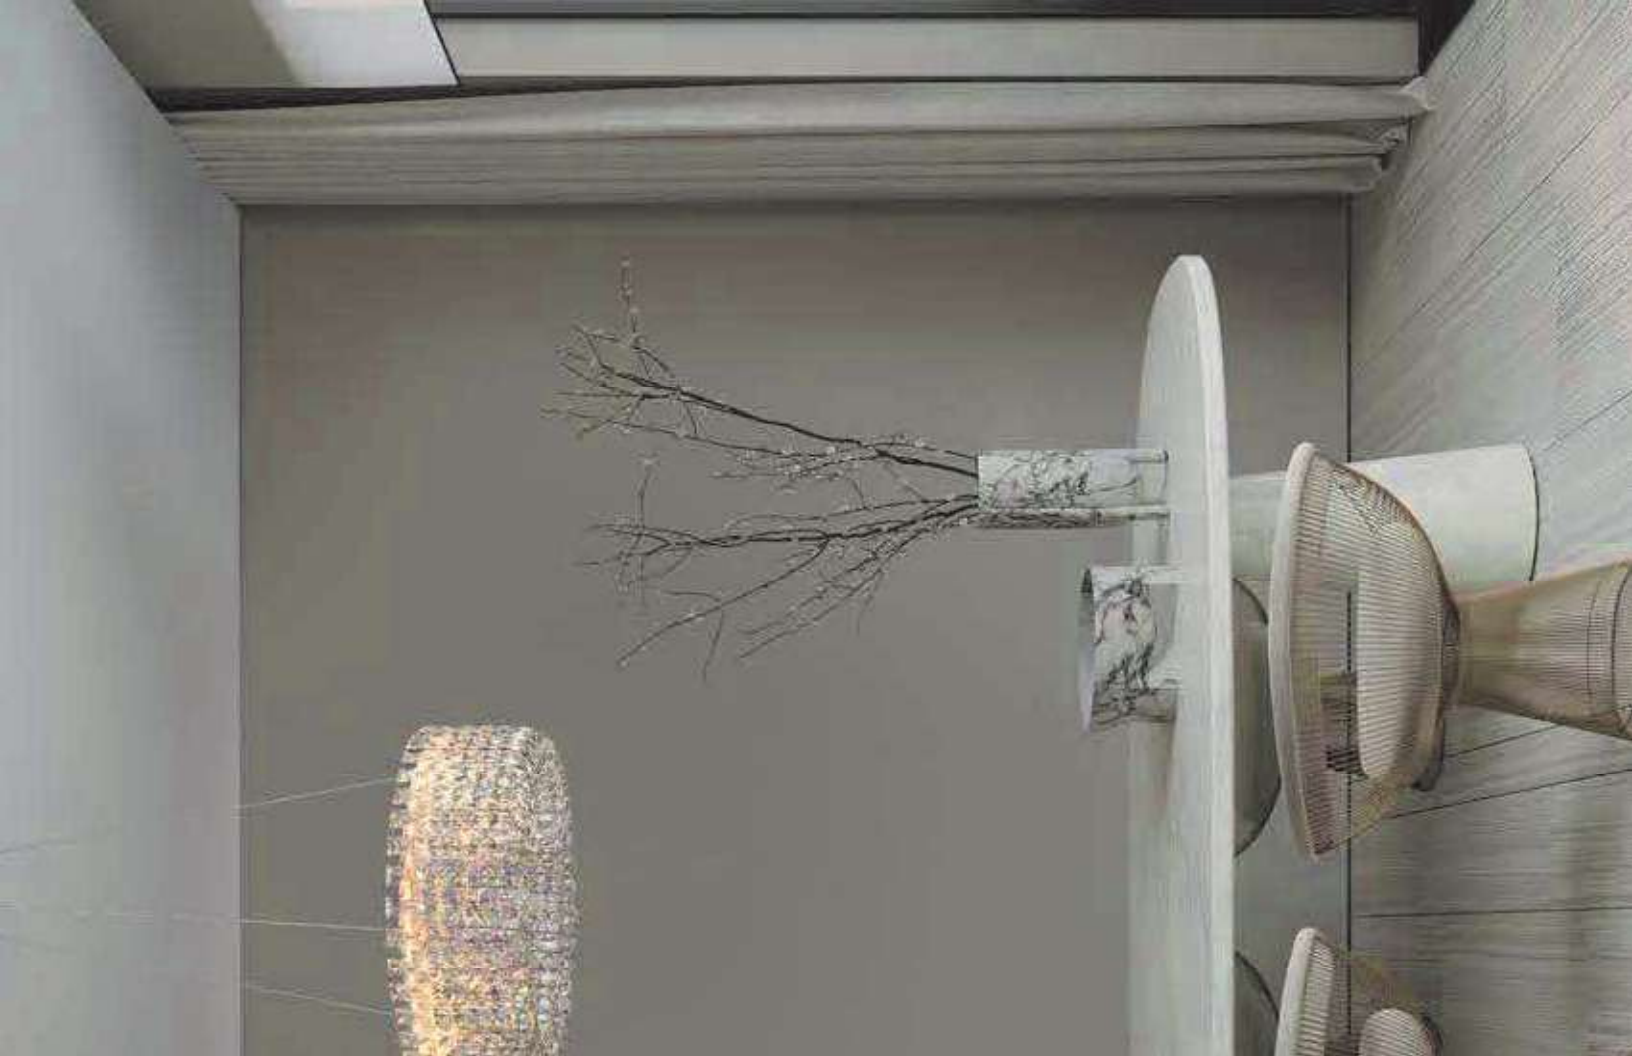

SIA
9777

[Dimmable]
Chrome Metal
& Crystal
LED · 74 Watt
40Volt
3500K

CELYSIA — 9019771

CELYSIA — 9019769

CELYSIA — 9019772

CELYSIA — 9019770

CELYSIA
— 9019766

CELYSIA
— 9019765