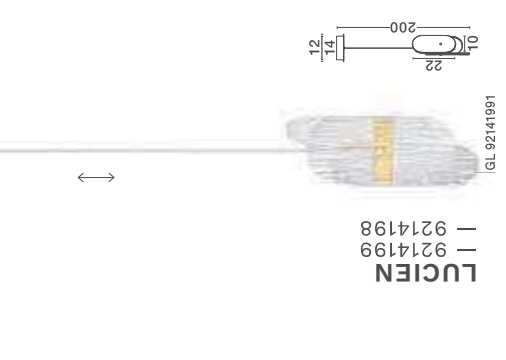

— 9214198
— 9214199
— 9214198

LUCIEN