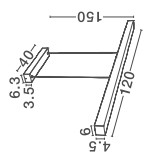

VASTER
— 9019813