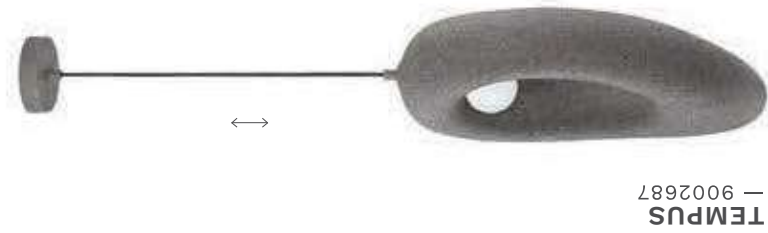

Stone Brown
Polyurethane
& Resin
LED E27 · 1x12Watt
100-240 Volt · IP20
BULB EXCLUDED

TEMPUS
— 9002685

TEMPUS
— 9002686

TEMPUS
— 9002668

TEMPUS
— 9002687

TEMPUS
— 9002688

TEMPUS
— 9002669

TEMPUS
— 9002685