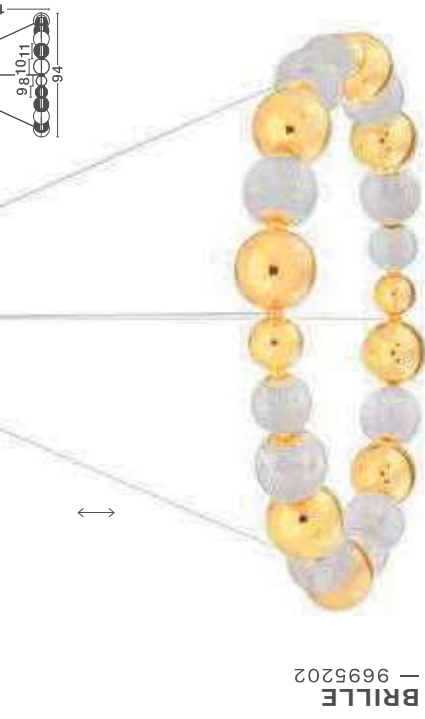

BRILLE
— 9695202

BRILLE
— 9695600