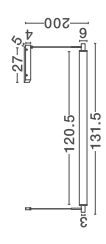

! Touch Dimmable