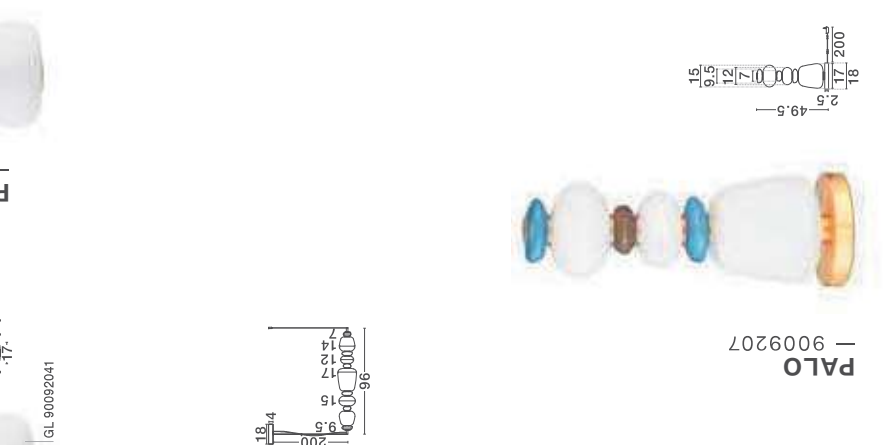

PALO
— 9009204

PALO
— 9009208

PALO
— 9009203