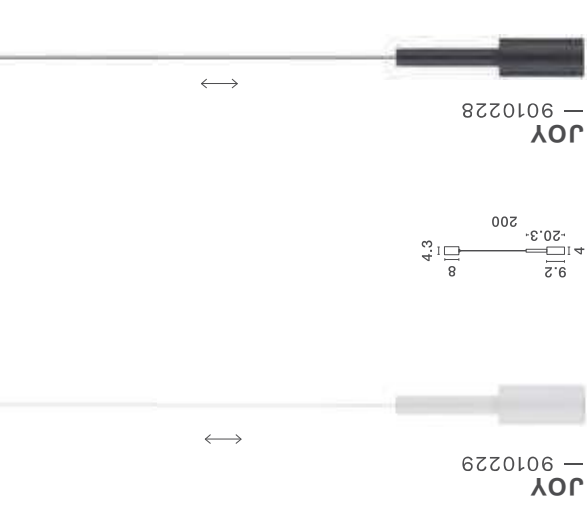

JOY
— 9010229

Sandy White
Aluminium
LED · 7 Watt
220-240 Volt
703Lm · 3000K
IP20

JOY
— 9010228

Sandy Black
Aluminium
LED · 7 Watt
220-240 Volt
703Lm · 3000K
IP20

JOY
— 9010233

Sandy White
Aluminium
LED · 7 Watt
220-240 Volt
667Lm · 3000K
IP20

JOY
— 9010235

Sandy Black
Aluminium
LED · 7 Watt
220-240 Volt
667Lm · 3000K
IP20