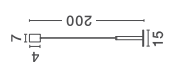

PALENCIA
— 9695228