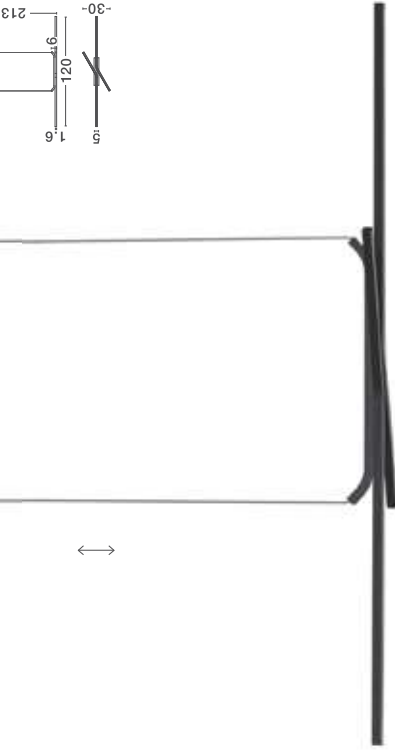

AKRO
— 9088119