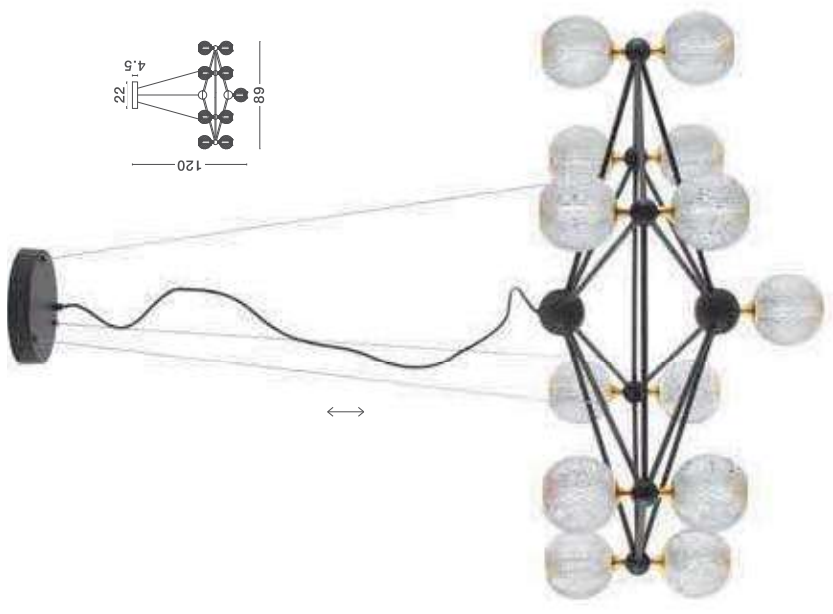

BELINDA — 9695400