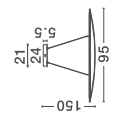

AGOS
— 9054443