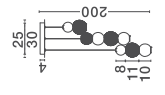

BRILLE
— 9511060