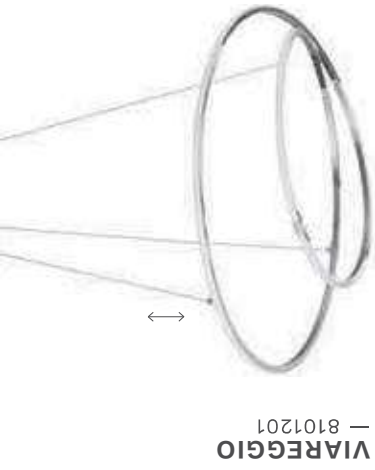

VIAREGGIO
— 8101201