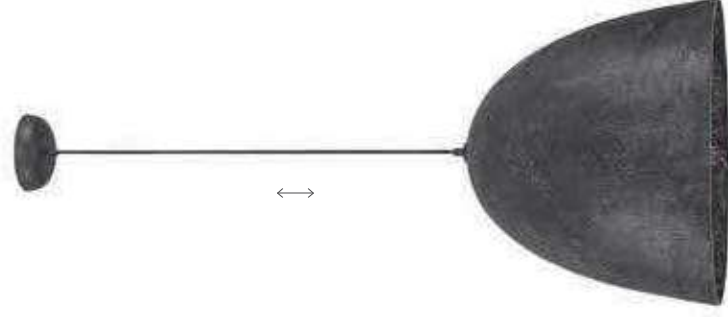

SOLIS
— 9620172

SOLIS
— 9620173