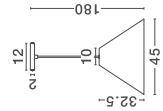

JOELLE
— 9001135