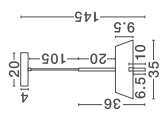

ET 92680491

VELIO
— 9268049

ET 92680501