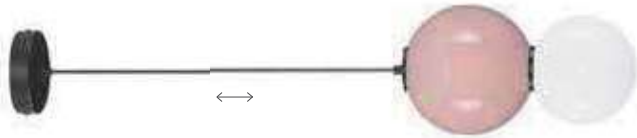

PALLINA
— 9009308

[Touch Dimmable]
Mocha Ceramic
& Opal Glass
Matt Black
Metal Base
LED · 12 Watt
220-240 Volt
720Lm · 3000K
IP20

NOESIS
— 9009201

NOESIS
— 9009200

NOESIS
— 9009197

NOESIS
— 9009196

NOESIS
— 9009200