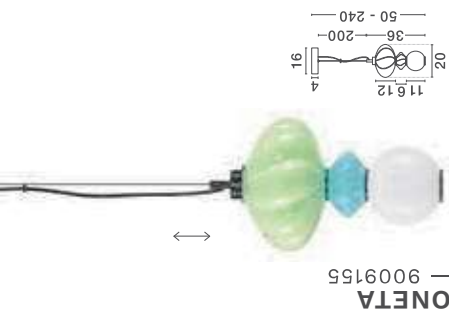

L: 120
W: 70

PALO
— 9009204

PALO
— 9009208

PALO
— 9009207

PALO
— 9009203

PALO
— 9009206

PALO — 9009206	[Dimmable] Dark Brown, Gray Blue Porcelain & Opal Glass, Glossy Metal Base 12 Watt 220-240 Volt 1980Lm · 3000K
PALO — 9009203	[Triac Dimmable] Dark Brown, Gray Blue Porcelain & Opal Glass Glossy Gold Metal Base LED · 28 Watt 220-240 Volt 1680Lm · 3000K
PALO — 9009207	[Touch Dimmable] Dark Brown, Gray Blue Porcelain & Opal Glass, Glossy Gold Metal Base LED · 23 Watt 220-240 Volt 1380Lm · 3000K IP20
PALO — 9009208	[Dimmable Switch] Dark Brown, Gray Blue Porcelain & Opal Glass, Glossy Gold Metal Base LED · 33 Watt 220-240 Volt 1980Lm · 3000K IP20