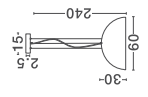

ET 96952871