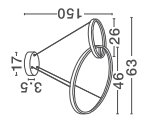

R 01109
[Dimmable]
Black & Gold
& Aluminium
15 Watt
40Volt
n · 3200K