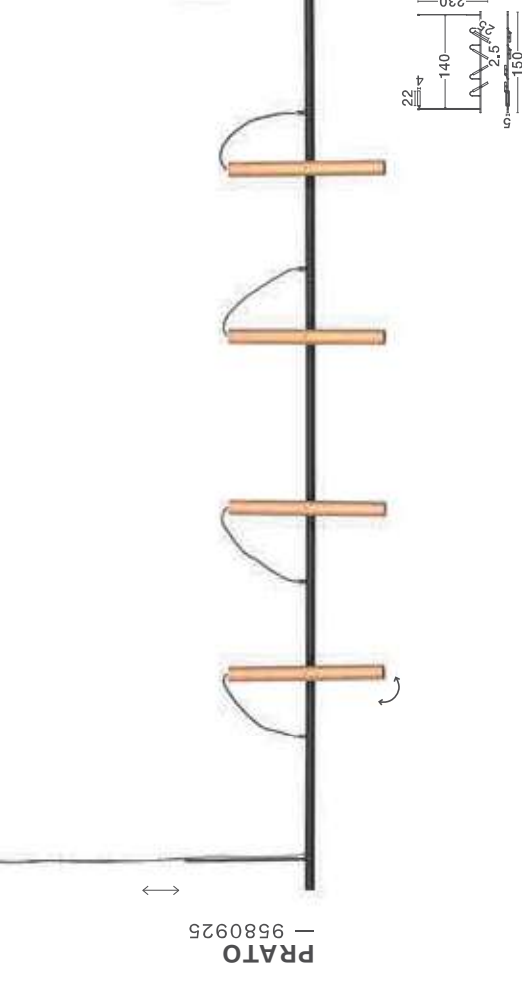

PRATO
— 9580925

[Triac Dimmable]
Champagne Gold
& Black Aluminium
LED · 22 Watt
220-240Volt
1112Lm · 3000K
IP20

PRATO
— 9088215

[Triac Dimmable]
Champagne Gold
& Black Aluminium
LED · 22 Watt
220-240Volt
1112Lm · 3000K
IP20

PRATO
— 9580924

[Sensor Dimming]
Champagne Gold
& Black Aluminium
LED · 8 Watt
220-240Volt
474Lm · 3000K
IP20