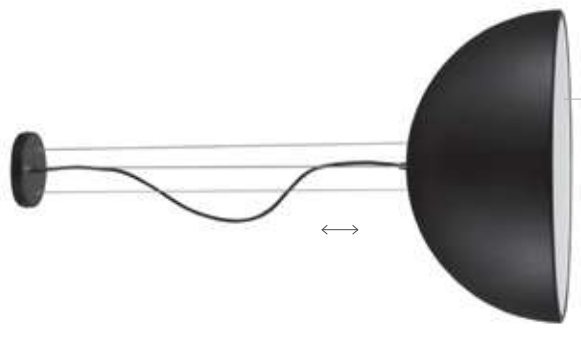

BULB EXCLUDED

— D: 60

H: 240 cm

THOLOS

— 9695287

ET 96952871

GALA

— 9035976