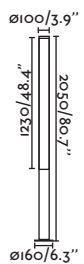

## Tram 2500 Estudi Ribaudí

IP55 IK05 incl.

75532 **Structure** Dark Grey  
**Diffuser** Opal 798,80€

<b>Material</b>	<b>Structure</b> Aluminium
	<b>Diffuser</b> PMMA
<b>Power</b>	40W
<b>Lumen Output</b>	3000lm
<b>Light Source</b>	SMD LED 3000K
<b>Class</b>	I
<b>CRI</b>	>80
<b>Voltage</b>	100V-240V/50/60Hz