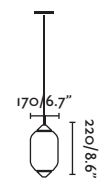

<b>Material</b>	Structure Aluminium
	Shade PEMD
<b>Light Source</b>	1 E27 LED A60 max. 15W
<b>Bulb incl.</b>	No
<b>Recom. Bulb</b>	17463
<b>Class</b>	II
<b>Cable</b>	1.2m

<b>Material</b>	Structure Aluminium
	Shade PEMD
<b>Light Source</b>	1 E27 LED A60 max. 15W
<b>Bulb incl.</b>	No
<b>Recom. Bulb</b>	17463
<b>Class</b>	II
<b>Cable</b>	1.2m