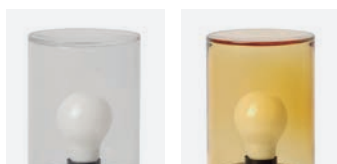

Ceiling
310

Wall
392