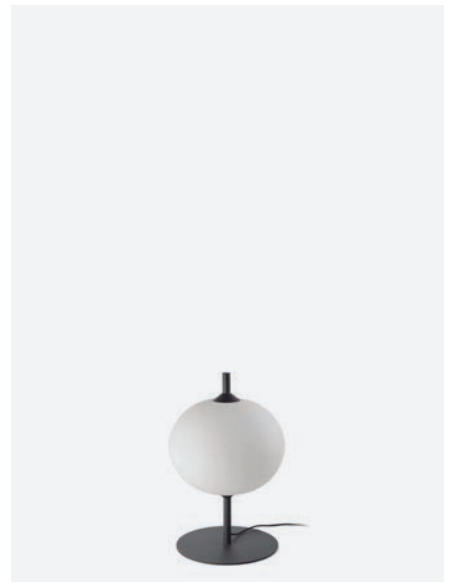

IP65

71576-04 ● Structure Dark Grey  
● Shade White 367,40€

<b>Material</b>	<b>Structure</b> Aluminium
	<b>Shade</b> PEMD
<b>Light Source</b>	1 E27 LED A60 max. 15W
<b>Bulb incl.</b>	No
<b>Recom. Bulb</b>	17463
<b>Class</b>	II
<b>Cable</b>	2m