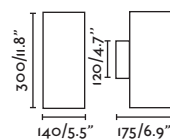

## Tond 1L

IP54 IK06 incl.

<b>71915</b> 2700K 220lm	● <b>Structure</b> Dark Grey ● <b>Diffuser</b> Transparent	107,10€
<b>71916</b> 3000K 234,9lm	● <b>Structure</b> Dark Grey ● <b>Diffuser</b> Transparent	107,10€