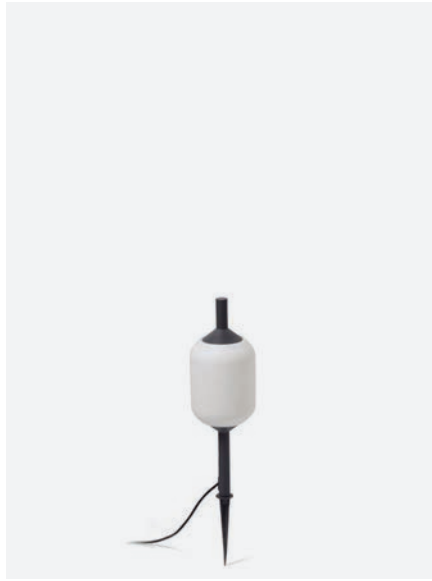

Saigon 730 R17
Nahtrang

IP65

71576P-03 ● Structure Dark Grey
● Shade White 277,80€