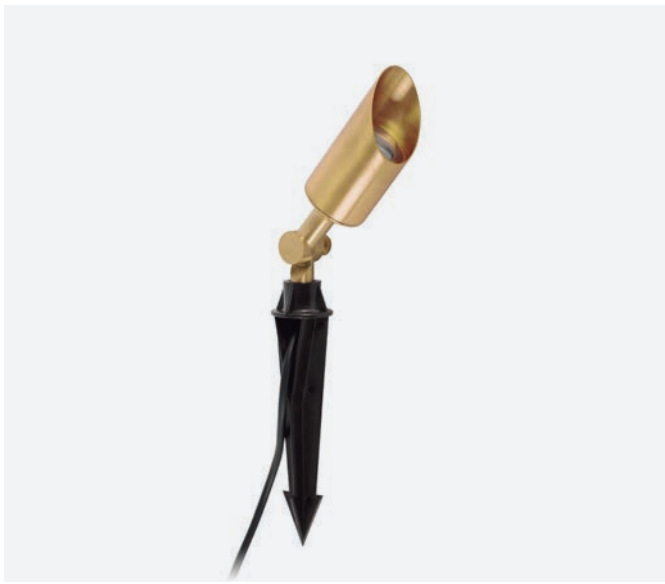

Andy

IP65

71613 **Structure** Satin Gold **Diffuser** Transparent 101,30€