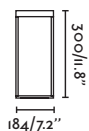

USB-C Charger