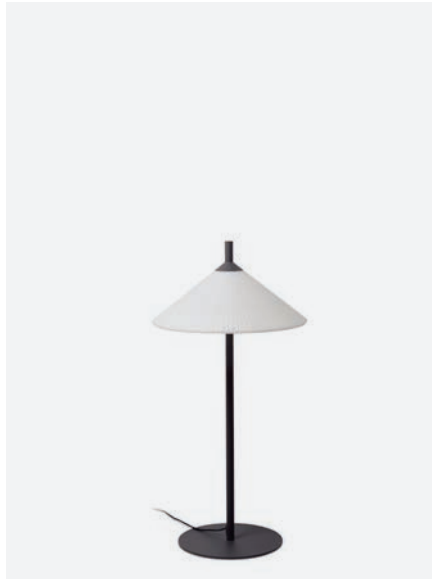

Saigon 1150 R55
Nahtrang

IP65

71575-01 ● Structure Dark Grey
● Shade White 446,80€