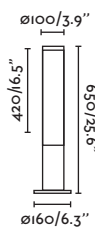

## Tura 1050

IP65 IK06  incl.

75546  **Structure** Dark Grey  
 **Diffuser** Translucent 310,80€

<b>Material</b>	<b>Structure</b> Aluminium
	<b>Diffuser</b> PC
<b>Power</b>	28W
<b>Lumen Output</b>	3036lm
<b>Light Source</b>	SMD LED 3000K
<b>Class</b>	I
<b>CRI</b>	90
<b>Voltage</b>	220V-240V/50/60Hz
<b>Beam angle</b>	280°