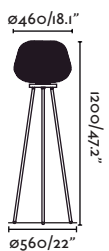

<b>Material</b>	<b>Structure</b> Steel
	<b>Diffuser</b> PEMD
<b>Light Source</b>	1 E27 LED A60 max. 12W
<b>Bulb incl.</b>	No
<b>Recom. Bulb</b>	17070
<b>Class</b>	II
<b>Cable</b>	2.5m

Portable 32    Suspended 274