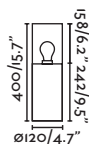

Ceiling
310

Wall
392