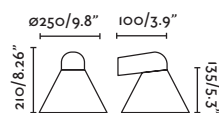

## Pals

Faro Lab

IP65 IK06

70290	● <b>Structure</b> Matt White ● <b>Diffuser</b> Opal	145,10€
70291	● <b>Structure</b> Dark Grey ● <b>Diffuser</b> Opal	145,10€

<b>Material</b>	<b>Structure</b> Aluminium <b>Diffuser</b> Glass
<b>Light Source</b>	1 E27 LED A60 max. 15W
<b>Bulb incl.</b>	No
<b>Recom. Bulb</b>	17463
<b>Class</b>	I