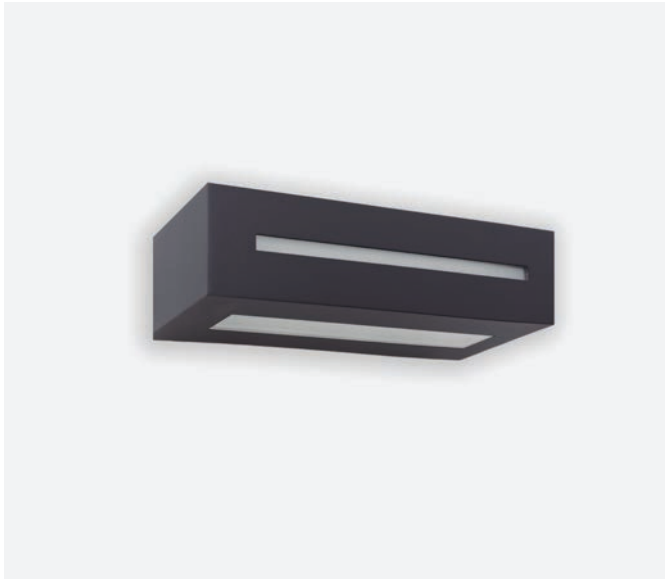

## West 1

IP54 IK06

70888 ● **Structure** Dark Grey  
● **Diffuser** Opal 102,90€

<b>Material</b>	<b>Structure</b> Aluminium
	<b>Diffuser</b> Glass
<b>Light Source</b>	1 E27 LED T45 max. 15W
<b>Bulb incl.</b>	No
<b>Recom. Bulb</b>	17437
<b>Class</b>	I