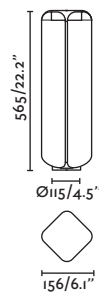

Bu-Oh 265
Estudi Ribaudí

IP65 incl.

Material	Structure Aluminium
	Diffuser PC
Power	12W
Lumen Output	622lm
Light Source	SMD LED 3000K
Class	I
CRI	>80
Voltage	100V-240V/50/60Hz

Bu-Oh 560
Estudi Ribaudí

IP65 incl.

Material	Structure Aluminium
	Diffuser PC
Power	12W
Lumen Output	622lm
Light Source	SMD LED 3000K
Class	I
CRI	>80
Voltage	100V-240V/50/60Hz