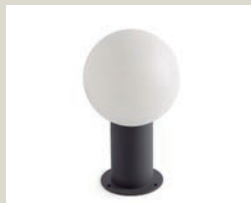

Post *H.300*
P. 149