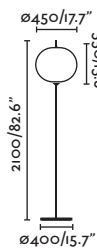

<b>Material</b>	<b>Structure</b> Aluminium
	<b>Shade</b> PEMD
<b>Light Source</b>	1 E27 LED A60 max. 15W
<b>Bulb incl.</b>	No
<b>Recom. Bulb</b>	17463
<b>Class</b>	II
<b>Cable</b>	2m

<b>Material</b>	<b>Structure</b> Aluminium
	<b>Shade</b> PEMD
<b>Light Source</b>	1 E27 LED A60 max. 15W
<b>Bulb incl.</b>	No
<b>Recom. Bulb</b>	17463
<b>Class</b>	II
<b>Cable</b>	2m