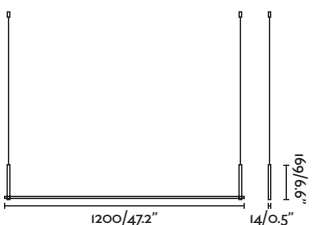

**Canopy** \*Use with x3 projectors max.

IP65  incl.

- 75711-1 ● White **90,00€**
- 75711-2 ● Black **90,00€**

- 75713-1 ● White **90,00€**
- 75713-2 ● Black **69,60€**