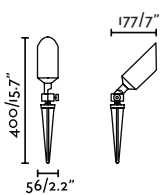

Zoom 18° to 45°