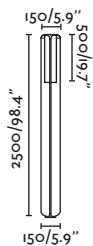

Beacon
122

Wall
358