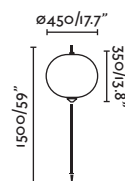

<b>Material</b>	Structure Aluminium
	Shade PEMD
<b>Light Source</b>	1 E27 LED A60 max. 15W
<b>Bulb incl.</b>	No
<b>Recom. Bulb</b>	17463
<b>Class</b>	II
<b>Cable</b>	2m

**Saigon 1350 R55**  
Nahtrang

IP65