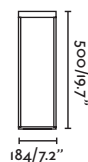

USB-C Charger