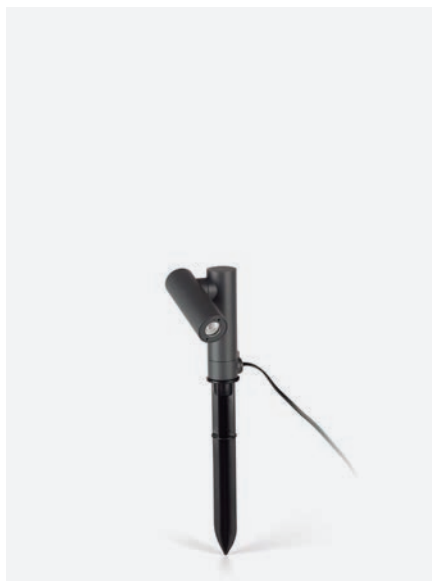

Spy 145

IP65 IK05 incl. 355°