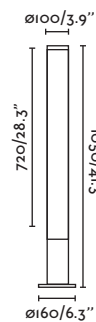

## Tura 1050

IP65 IK06  incl.

75546  **Structure** Dark Grey  
 **Diffuser** Translucent 310,80€

<b>Material</b>	<b>Structure</b> Aluminium
	<b>Diffuser</b> PC
<b>Power</b>	28W
<b>Lumen Output</b>	3036lm
<b>Light Source</b>	SMD LED 3000K
<b>Class</b>	I
<b>CRI</b>	90
<b>Voltage</b>	220V-240V/50/60Hz
<b>Beam angle</b>	280°