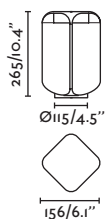

Bu-Oh 265
Estudi Ribaudí

IP65 incl.

Material	Structure Aluminium
	Diffuser PC
Power	12W
Lumen Output	622lm
Light Source	SMD LED 3000K
Class	I
CRI	>80
Voltage	100V-240V/50/60Hz

Bu-Oh 560
Estudi Ribaudí

IP65 incl.

Material	Structure Aluminium
	Diffuser PC
Power	12W
Lumen Output	622lm
Light Source	SMD LED 3000K
Class	I
CRI	>80
Voltage	100V-240V/50/60Hz