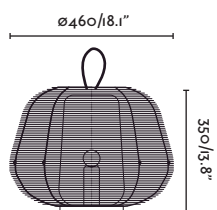

<b>Material</b>	<b>Structure</b> Steel
	<b>Diffuser</b> PEMD
<b>Light Source</b>	1 E27 LED A60 max. 12W
<b>Bulb incl.</b>	No
<b>Recom. Bulb</b>	17070
<b>Class</b>	II
<b>Cable</b>	2.5m

**Floor**  
50

**Suspended**  
274