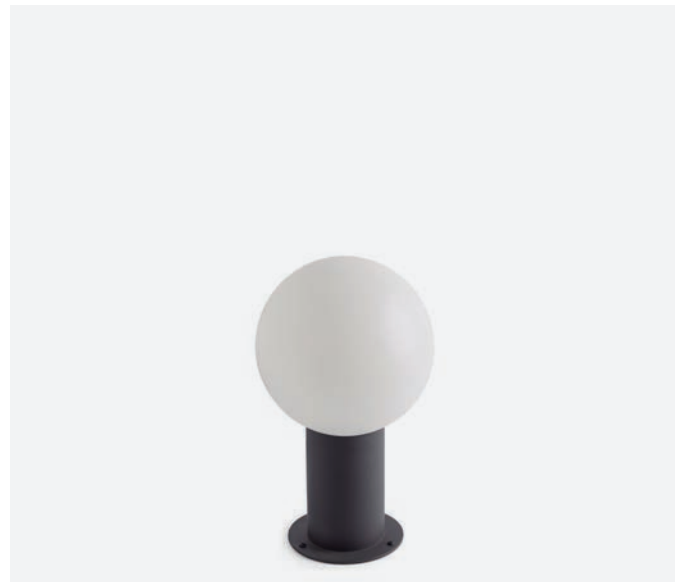

**Moon 300**  
Faro Lab

IP44

74433S-01 ● **Structure** Dark Grey  
● **Diffuser** Opal 107,80€

<b>Material</b>	<b>Structure</b> Aluminium <b>Diffuser</b> PMMA
<b>Light Source</b>	1 E27 LED T45 max. 15W
<b>Bulb incl.</b>	No
<b>Recom. Bulb</b>	17437
<b>Class</b>	I