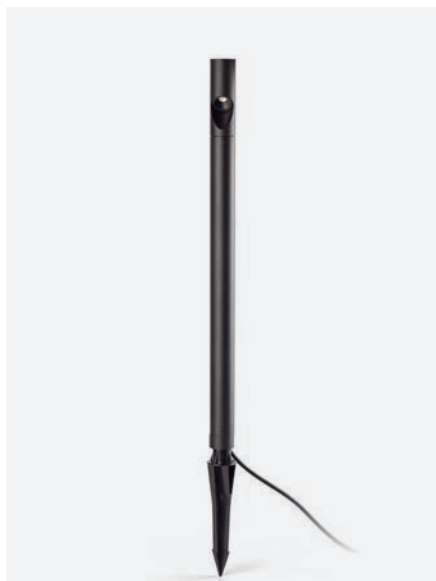

## Bezel

IP65 IK06 incl. CONNECTOR

70248 ● Structure Matt Black  
● Diffuser Transparent 171,40€