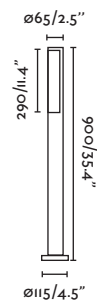

<b>Material</b>	<b>Structure</b> Aluminium
	<b>Diffuser</b> PMMA
<b>Power</b>	8W
<b>Lumen Output</b>	526lm
<b>Light Source</b>	SMD LED 4000K
<b>Class</b>	I
<b>CRI</b>	>80
<b>Voltage</b>	100V-240V/50/60Hz