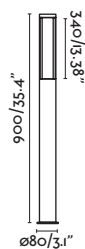

<b>Material</b>	<b>Structure</b> Aluminium
	<b>Diffuser</b> PMMA
<b>Power</b>	23W
<b>Lumen Output</b>	1340lm
<b>Light Source</b>	SMD LED 3000K
<b>Class</b>	I
<b>CRI</b>	>80
<b>Voltage</b>	100V-240V/50/60Hz