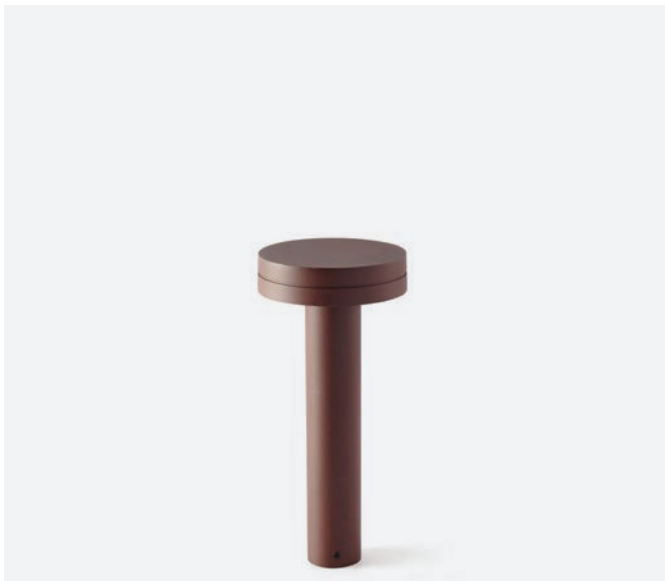

## Espot 350

71946	<ul style="list-style-type: none"> <li>● Structure Dark Grey</li> <li>● Diffuser Transparent</li> </ul>	178,60€
71947	<ul style="list-style-type: none"> <li>● Structure Rust Brown</li> <li>● Diffuser Transparent</li> </ul>	178,60€