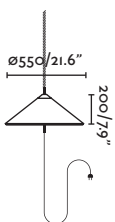

<b>Material</b>	<b>Structure</b> Aluminium
	<b>Shade</b> PEMD
<b>Light Source</b>	1 E27 LED A60 max. 15W
<b>Bulb incl.</b>	No
<b>Recom. Bulb</b>	17463
<b>Class</b>	II
<b>Cable</b>	3m

**Blubs**  
Estudi Ribaudí