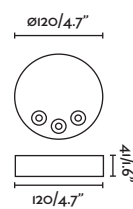

**Canopy** \*Use with x3 projectors max.

IP65  incl.

- 75711-1 ● White **90,00€**
- 75711-2 ● Black **90,00€**

- 75713-1 ● White **90,00€**
- 75713-2 ● Black **69,60€**