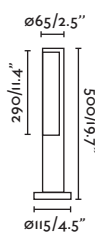

<b>Material</b>	<b>Structure</b> Aluminium
	<b>Diffuser</b> PMMA
<b>Power</b>	8W
<b>Lumen Output</b>	526lm
<b>Light Source</b>	SMD LED 4000K
<b>Class</b>	I
<b>CRI</b>	>80
<b>Voltage</b>	100V-240V/50/60Hz