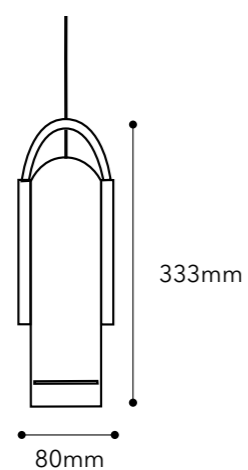

CERTIFICATE