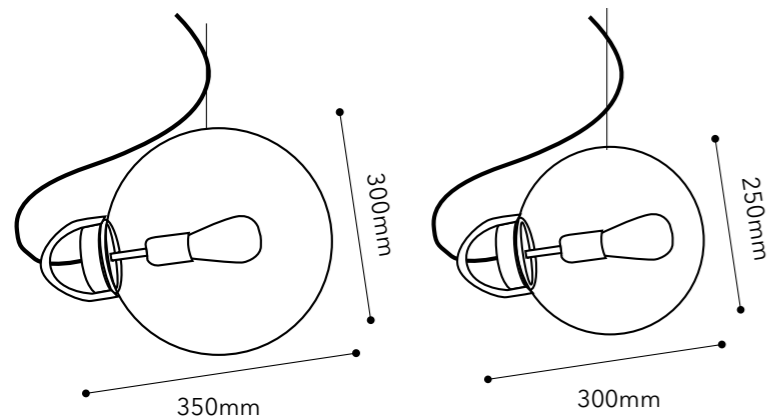

220/240V
 INCAND: 1x E-27
 LED: 1x E-27
 Bulbs not included

CERTIFICATES

ACABADOS DISPONIBLES AVAILABLE FINISHES

Oro Gold Cromo Chrome Negro Black

Mondo Composición

Mondo Composición

Ref: 10025 **MONDO COMPOSICIÓN** 800x300 mm
(medida de frondom, 2 mundos de 30cm y 1 mundo de 25cm)