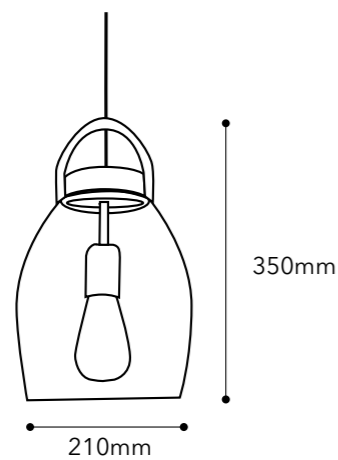

CERTIFICATES