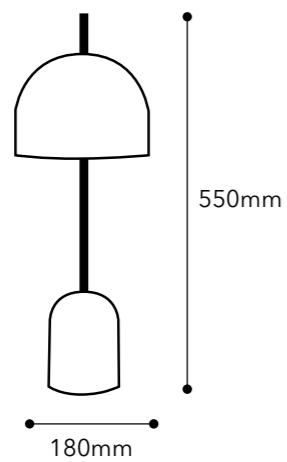

CERTIFICADOS