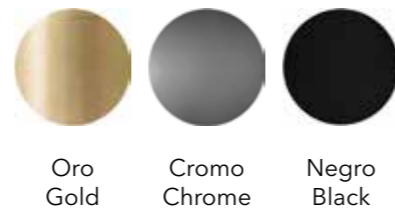

CERTIFICADOS

CERTIFICATES

ACABADOS DISPONIBLES AVAILABLE FINISHES

Mondo Fumé

Mondo Fumé

Ref: 1071/O Fumé oro	MONDO FUMÉ/ORO	250x300 mm
Ref: 1070/O Fumé oro	MONDO FUMÉ/ORO	300x350 mm
Ref: 1071/CR Fumé cobre	MONDO FUMÉ/CROMO	250x300 mm
Ref: 1070/CR Fumé cobre	MONDO FUMÉ/CROMO	300x350 mm
Ref: 1071/NE Fumé negro	MONDO FUMÉ/NEGRO	250x300 mm
Ref: 1070/NE Fumé negro	MONDO FUMÉ/NEGRO	300x350 mm