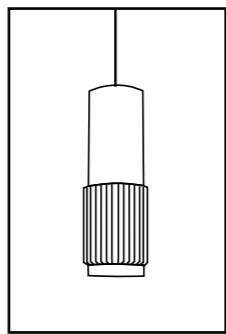

LÁMPARAS COLGANTES

INFINITY

LÁMPARAS DE SUSPENSIÓN

LÁMPARAS DE SOBREMESA

APLIQUES

PIES DE SALÓN