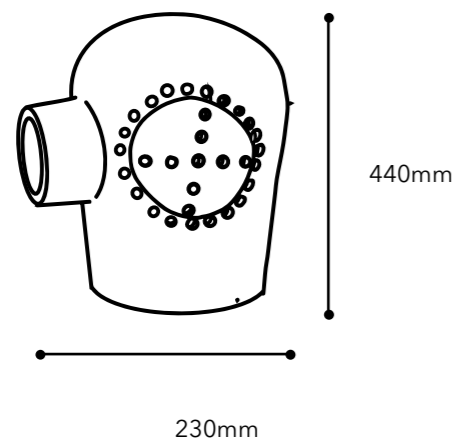

CERTIFICATES