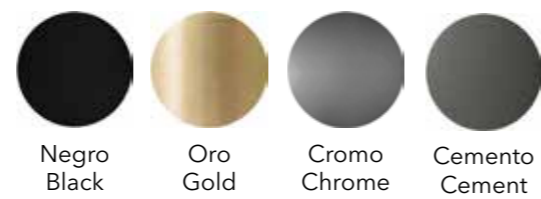

ACABADOS DISPONIBLES AVAILABLE FINISHES