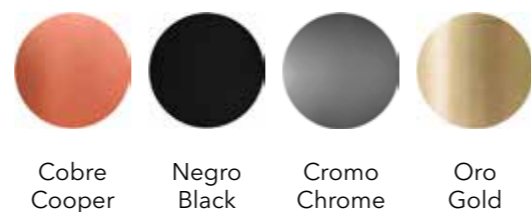

ACABADOS DISPONIBLES AVAILABLE FINISHES