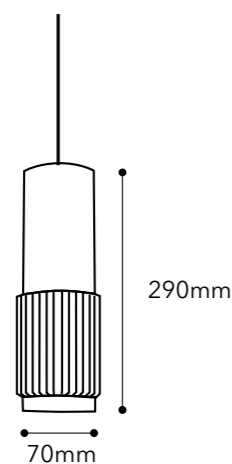

CERTIFICATES