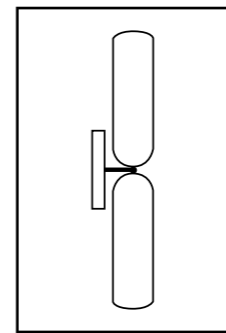

LÁMPARAS COLGANTES

LÁMPARAS DE SUSPENSIÓN

LÁMPARAS DE SOBREMESA

APLIQUES

TUBULAR

PIES DE SALÓN