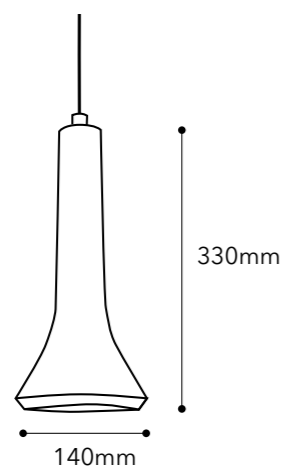

CERTIFICATES