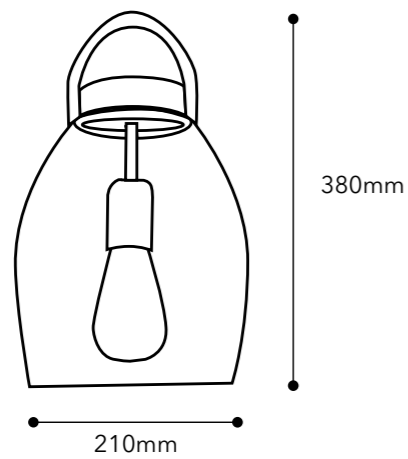

CERTIFICATES