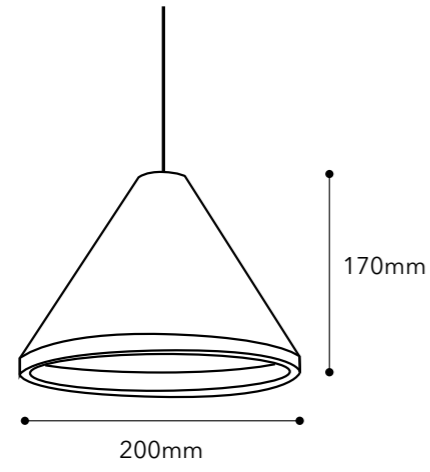

CERTIFICATES