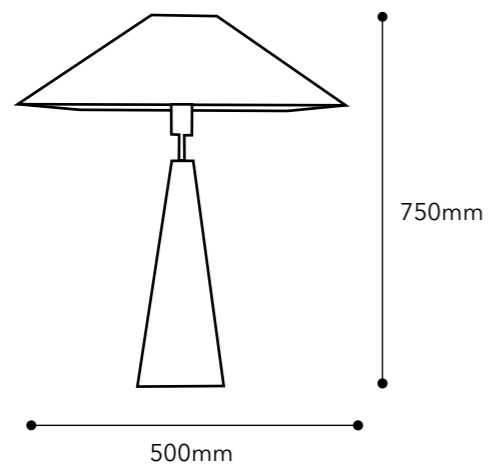

CERTIFICATES