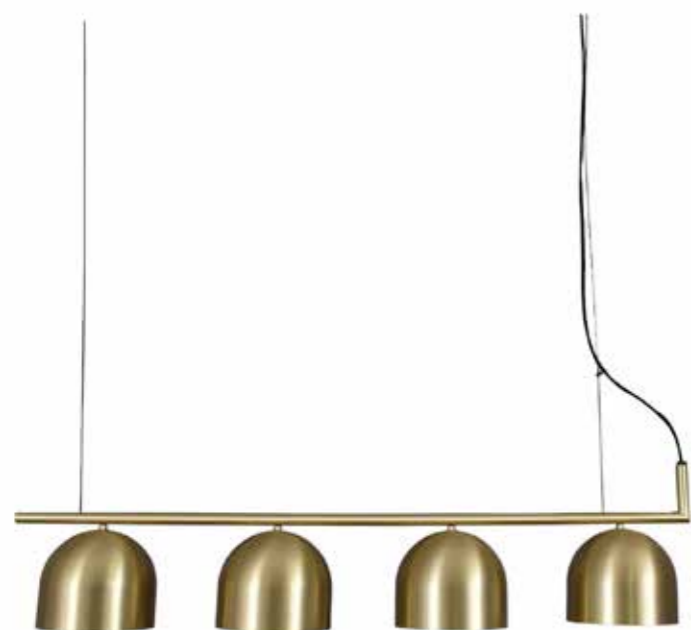

Camila 4

Camila

Ref:10015 **CAMILA CR/4** 270x1120 mm
 Ref:10017 **CAMILA O-S/4** 270x1120 mm
 Ref:10019 **CAMILA N/4** 270x1120 mm

MATERIAL

Acero-cromo
 Acero-oro
 Acero-lacado

PUNTO DE LUZ

220/240V
 INCAND: 4x E-27
 LED: 4x E-27
 Bombillas no incluidas