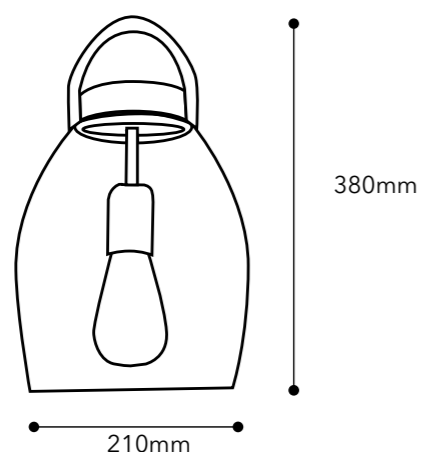

CERTIFICATES