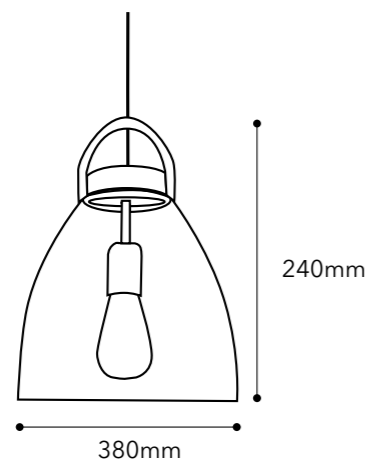

CERTIFICATES