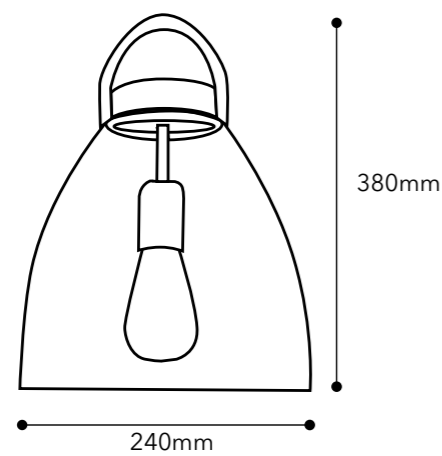

CERTIFICATES