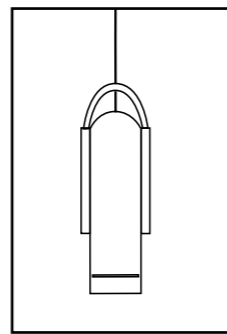

LÁMPARAS COLGANTES

TUBULAR

LÁMPARAS DE SUSPENSIÓN

LÁMPARAS DE SOBREMESA

APLIQUES

PIES DE SALÓN