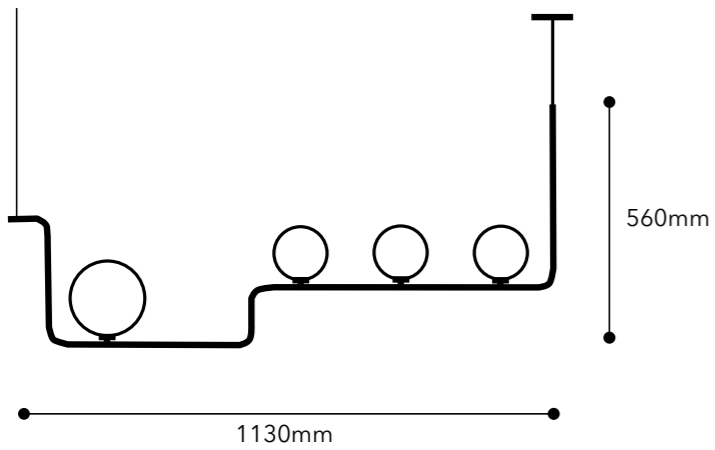

CERTIFICADOS

CERTIFICATE