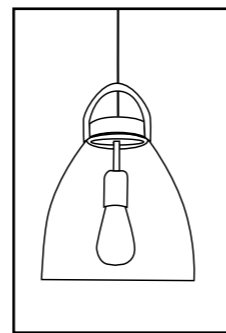

LÁMPARAS COLGANTES

CLOCHE

LÁMPARAS DE SUSPENSIÓN

LÁMPARAS DE SOBREMESA

APLIQUES

PIES DE SALÓN