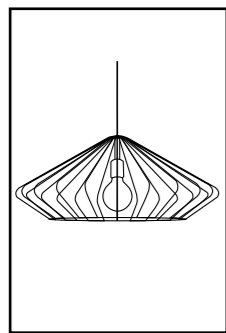

LÁMPARAS COLGANTES

DIAMOND

LÁMPARAS DE SUSPENSIÓN

LÁMPARAS DE SOBREMESA

APLIQUES

PIES DE SALÓN