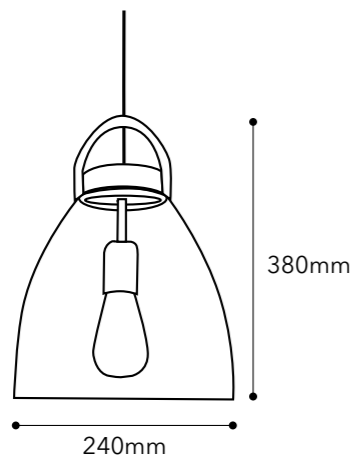

CERTIFICATES