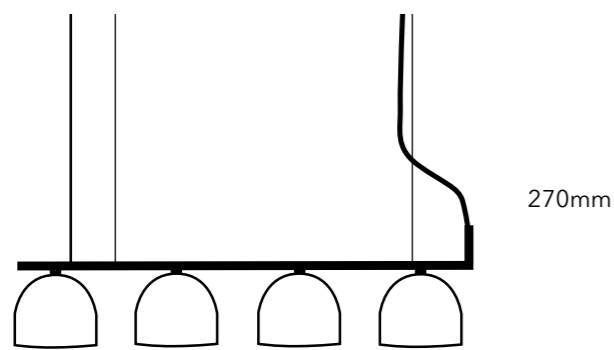

CERTIFICATES

1120mm

ACABADOS DISPONIBLES AVAILABLE FINISHES

Negro
Black

Oro
Gold

Cromo
Chrome