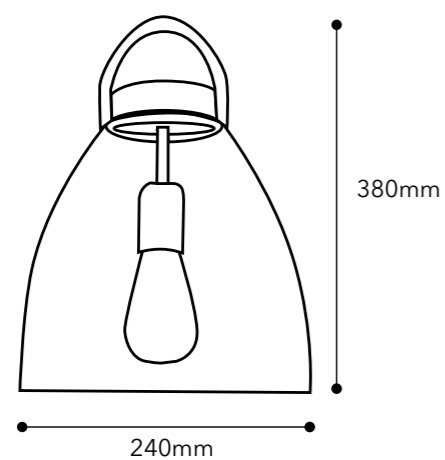

CERTIFICATES