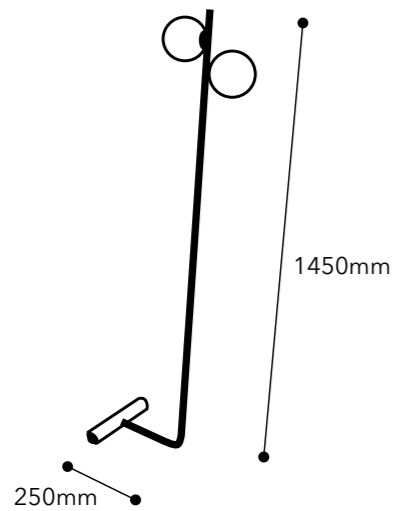

CERTIFICADOS

CERTIFICATES