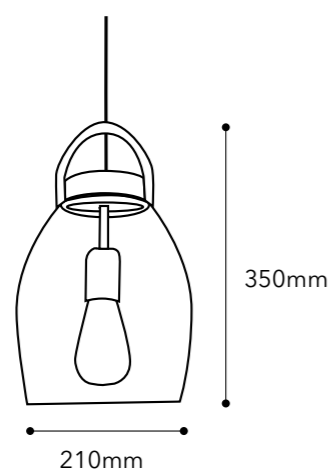

CERTIFICATES