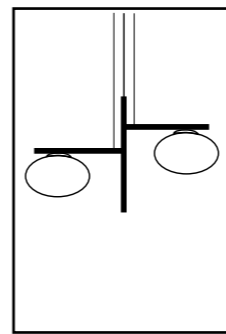

LÁMPARAS COLGANTES

LÁMPARAS DE SUSPENSIÓN

VICTORIA

LÁMPARAS DE SOBREMESA

APLIQUES

PIES DE SALÓN