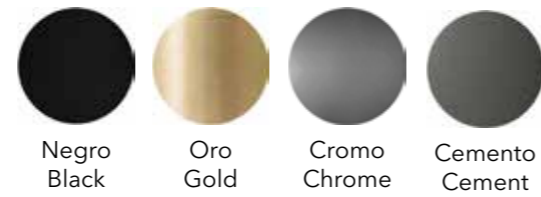

ACABADOS DISPONIBLES AVAILABLE FINISHES