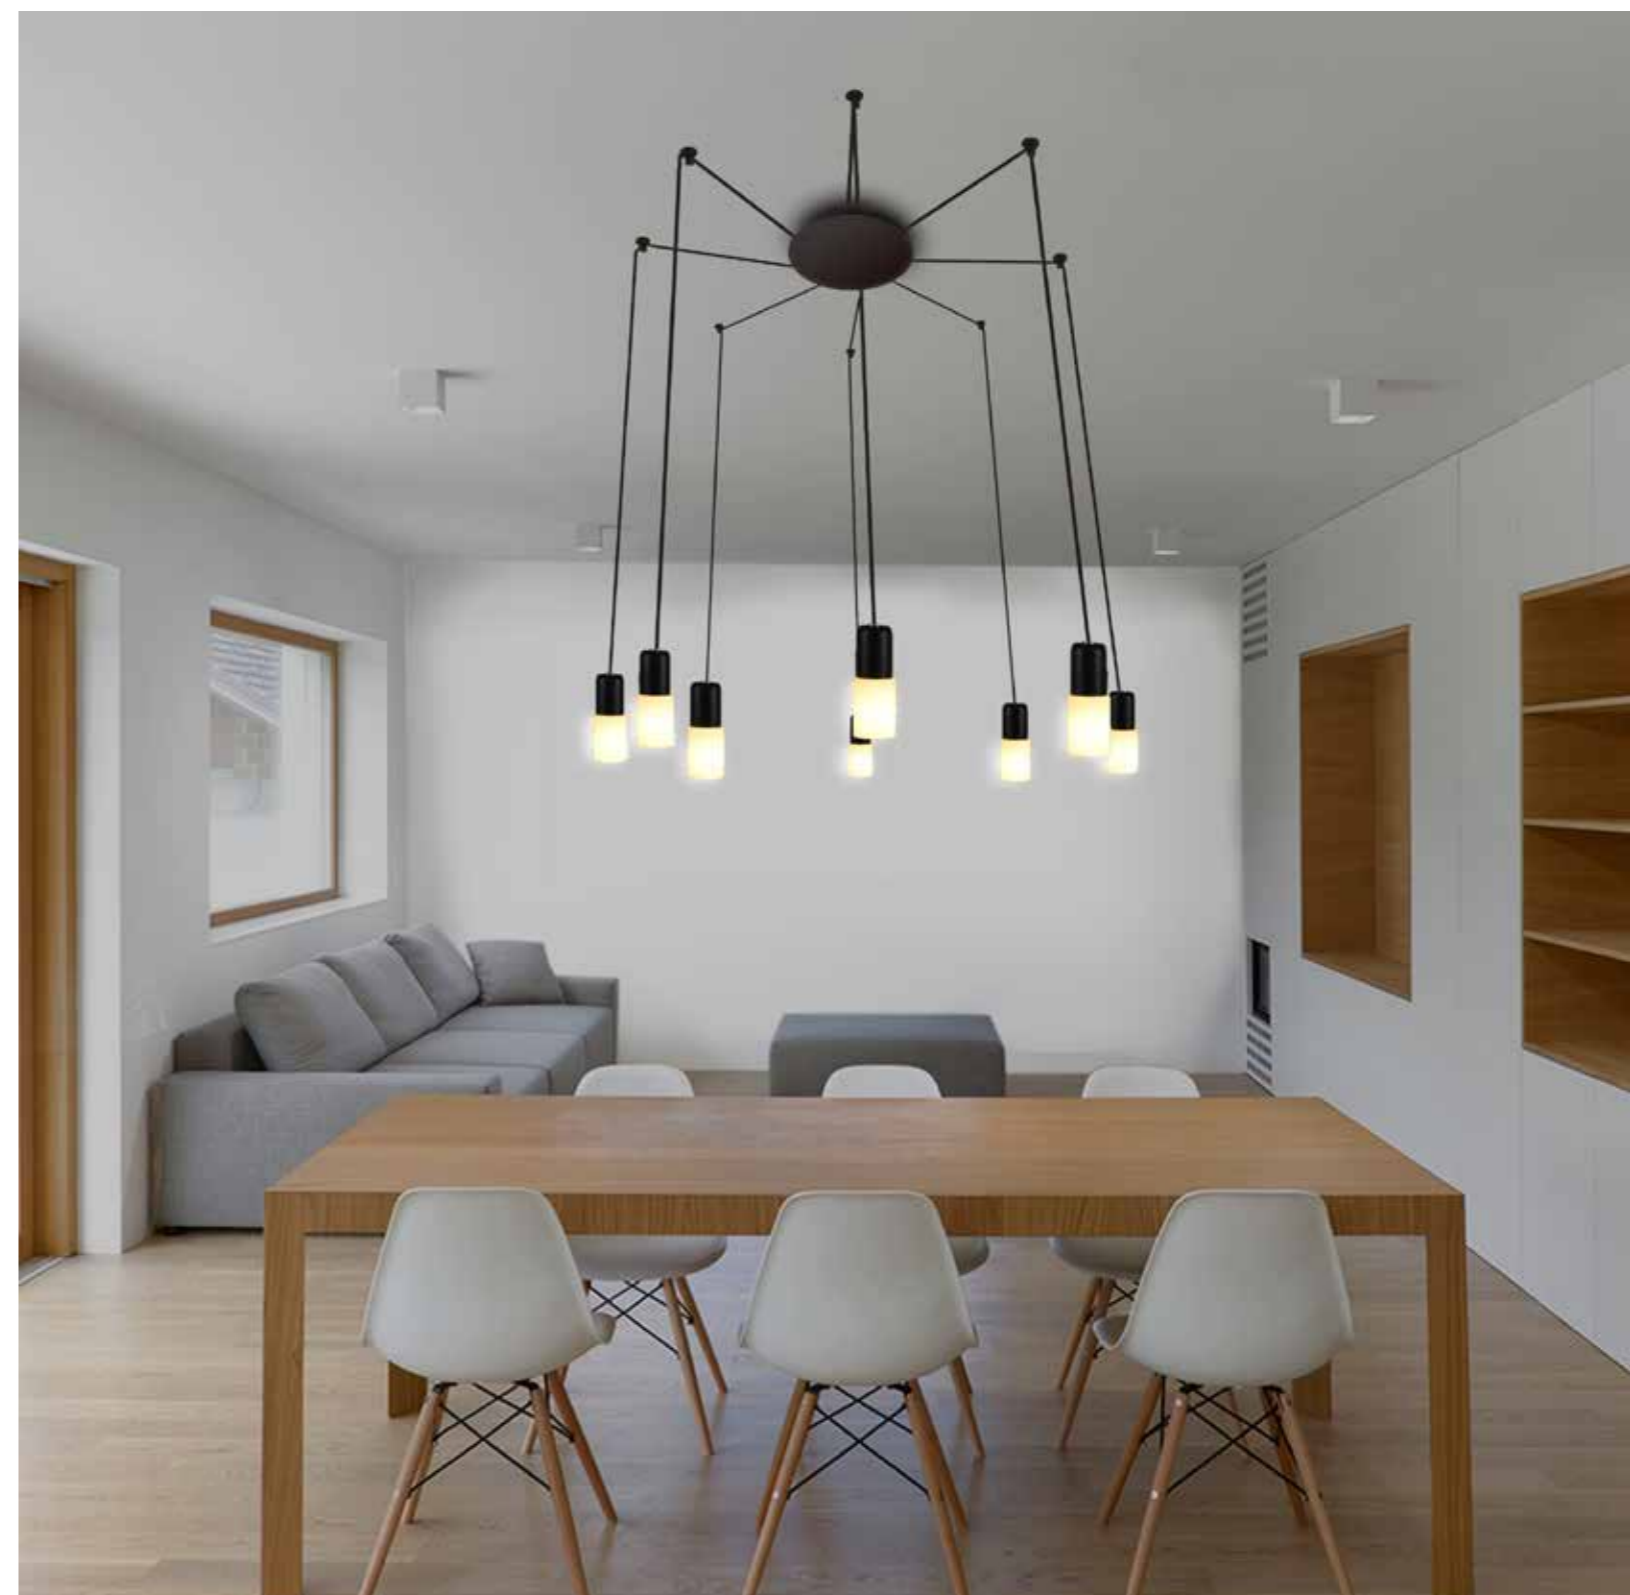

ACABADOS DISPONIBLES AVAILABLE FINISHES

Lineal

Ref:5032 **LINEAL MESA NEGRO OPAL** 550x200x270 mm
 Ref:5033 **LINEAL MESA ORO FUMÉ** 550x200x270 mm

MATERIAL

Acero cristal soplado

PUNTO DE LUZ

220/240V
 LED: 2xGU-9
 Bombillas no incluidas