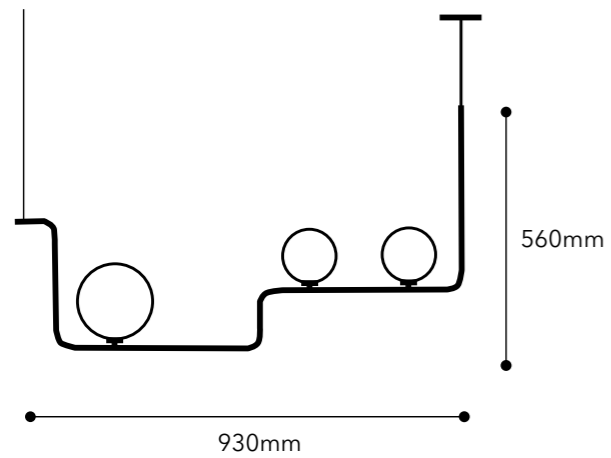

CERTIFICADOS

CERTIFICATES