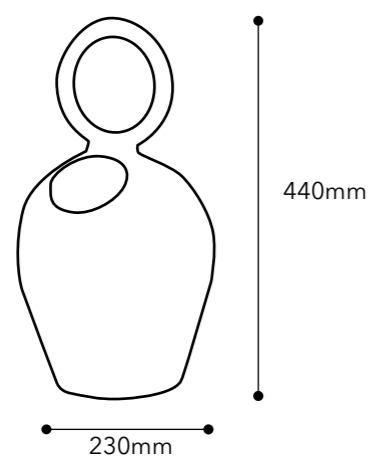

CERTIFICATE