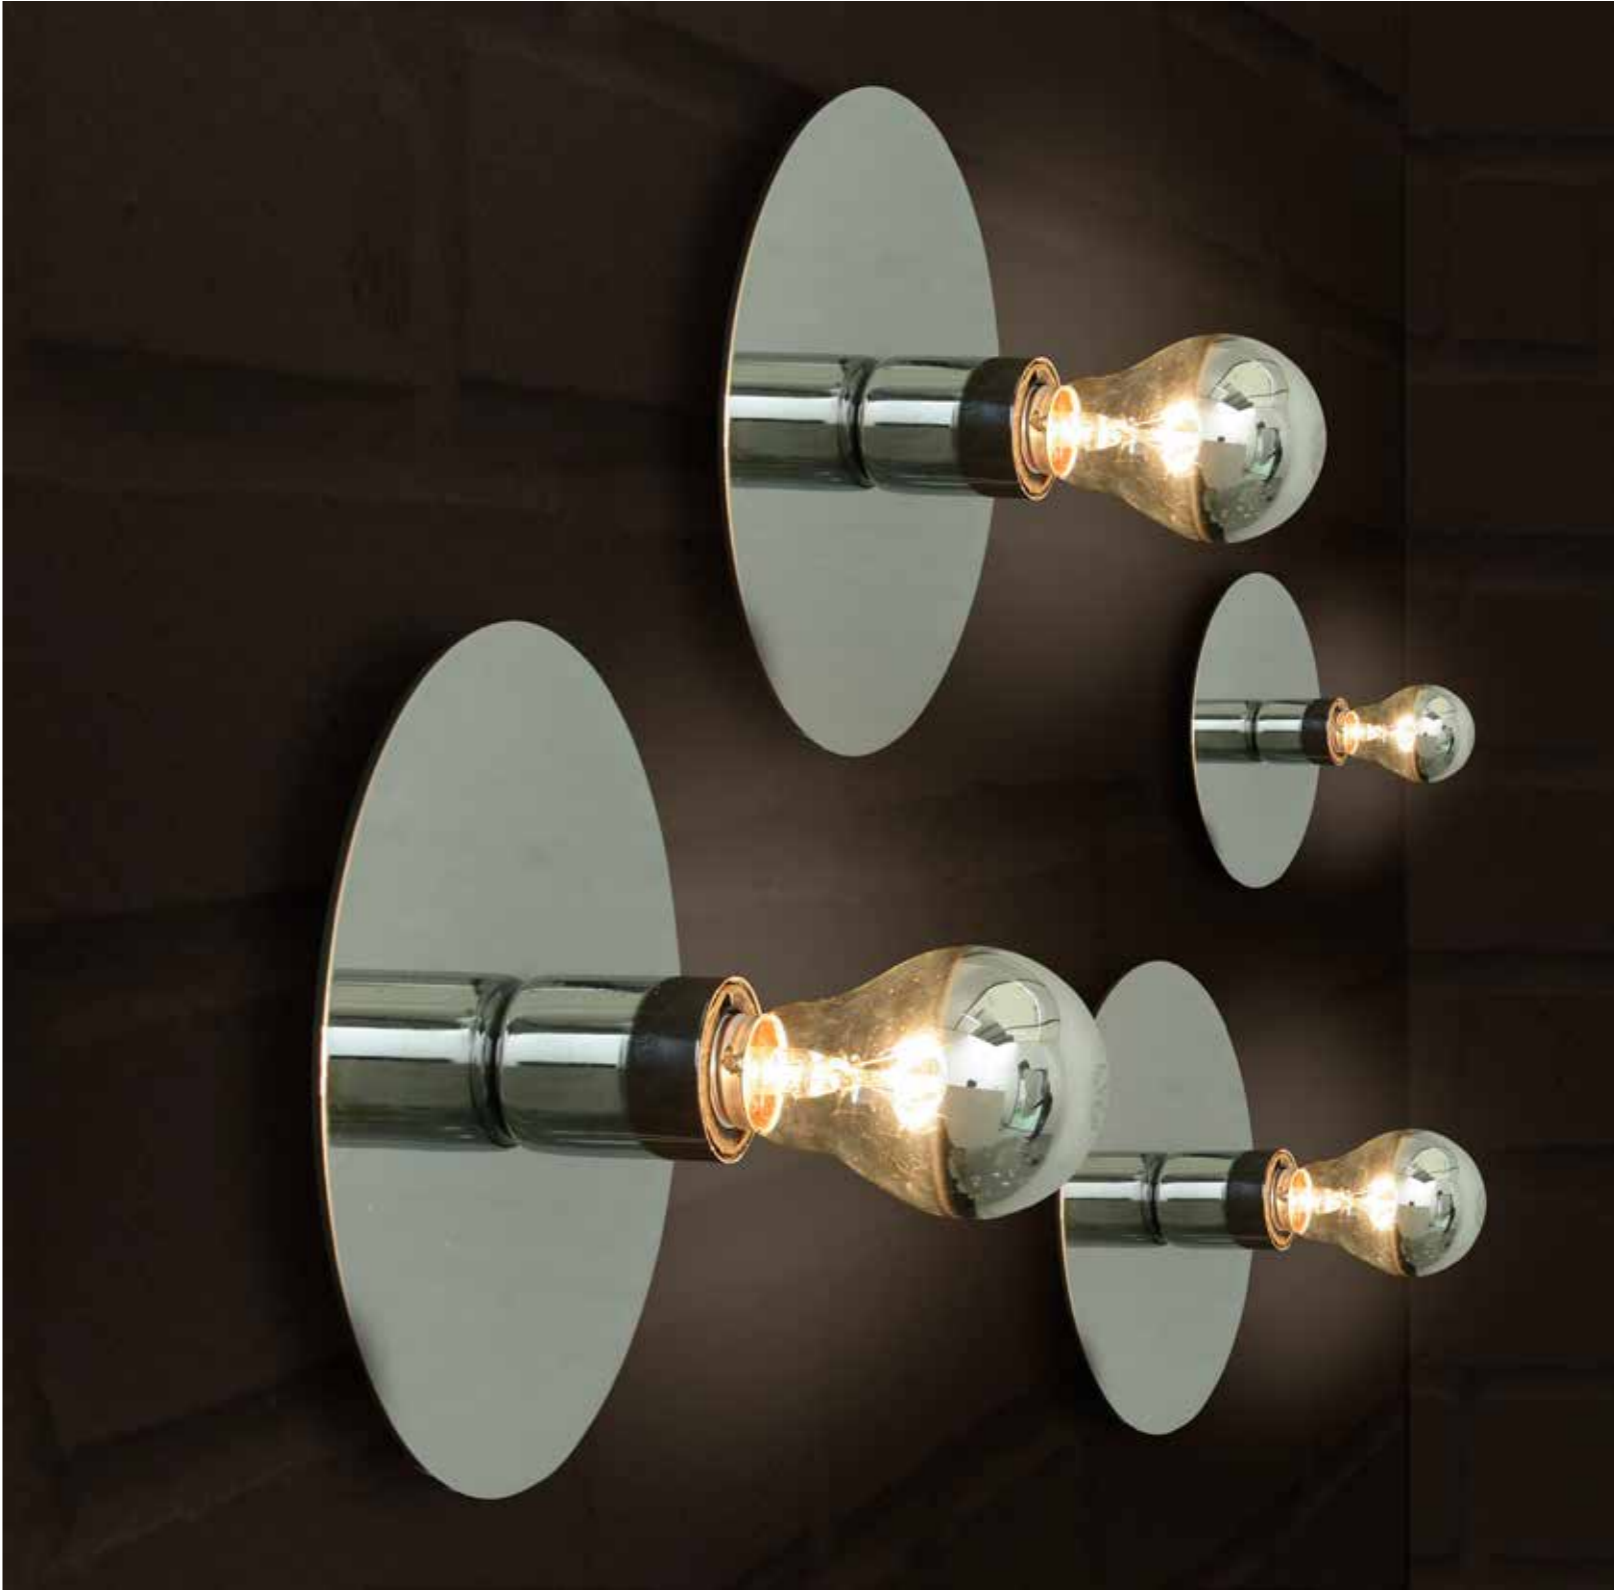

CERTIFICADOS

MATERIAL

Copper plated steel
 Chrome plated steel
 Black steel

LIGHTPOINT

220/240V
 INCADE: 1x E27
 LED: 1x E27
 Bulbs not included

CERTIFICATES

**ACABADOS DISPONIBLES
 AVAILAIBLE FINISHES**

Martina

Ref:6015 **MARTINA MÁRMOL** 310x200 mm
 Ref:6016 **MARTINA MADERA** 340x200 mm

MATERIAL

Acero, mármol y ratán
 Acero, madera y ratán

PUNTO DE LUZ

220/240V
 INCADE: 1x E27
 LED: 1x E27
 Bombillas no incluidas