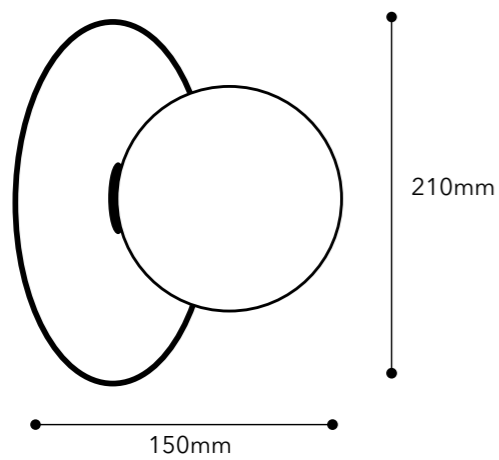

CERTIFICATE