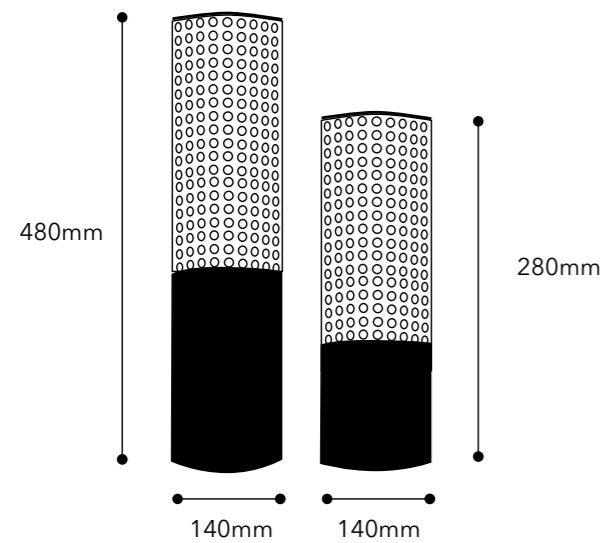

MATERIAL

Raffia Wood

PUNTO DE LUZ

220/240V
 INCANDESCENTE: 1x E27
 LED: 1x E27
 Bombillas no incluidas

LIGHTPOINT

220/240V
 INCANDESCENTE: 1x E27
 LED: 1x E27
 Bulbs not included

CERTIFICADOS

CERTIFICATES