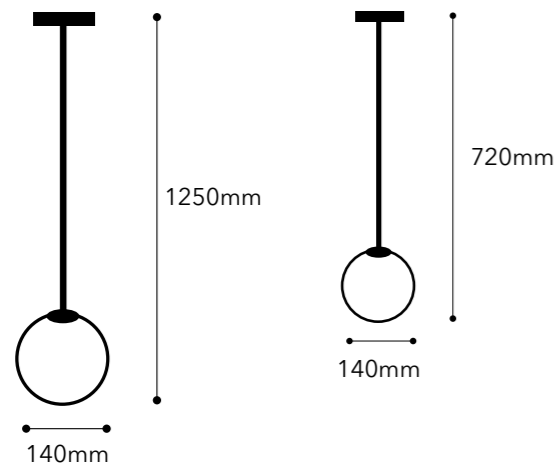

CERTIFICATES