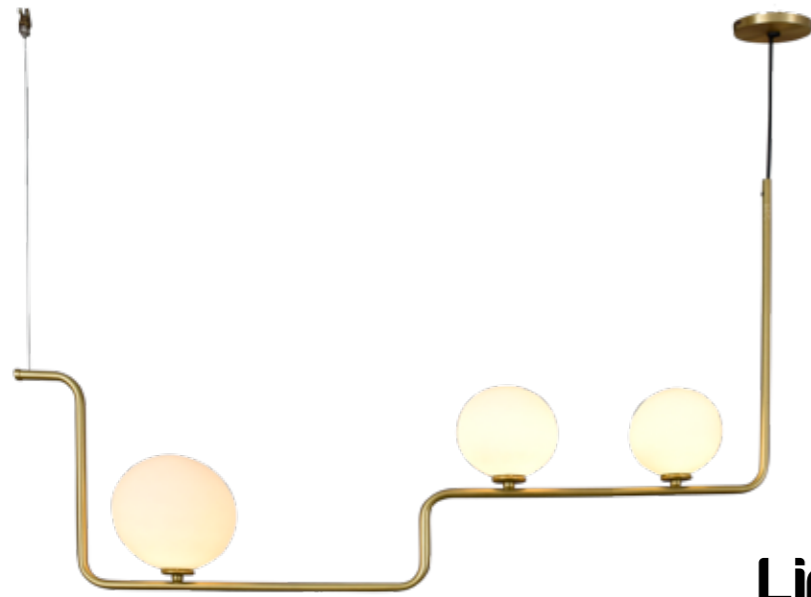

- Ref:1103 **LINEAL COLGANTE ORO CORTA** 140x720 mm
- Ref:1104 **LINEAL COLGANTE CROMO CORTA** 140x720 mm
- Ref:1105 **LINEAL COLGANTE NEGRO CORTA** 140x720 mm

MATERIAL

Acero-cristal

PUNTO DE LUZ

220/240V
LED: 1xGU-9
Bombillas no incluidas

CERTIFICADOS

MATERIAL

Steel-glass

LIGHTPOINT

220/240V
LED: 1xGU-9
Bulbs not included

CERTIFICATES

**ACABADOS DISPONIBLES
AVAILABLE FINISHES**

Negro Black Cromo Chrome Oro Gold

Lineal

Ref:10030 **LAM LINEAL NEGRO/3** 930 mm
 Ref:10032 **LAM LINEAL ORO/3** 930 mm

MATERIAL

Acero-cristal

MATERIAL

Steel-glass

PUNTO DE LUZ

220/240V
 LED: 3xGU-9
 Bombillas no incluidas