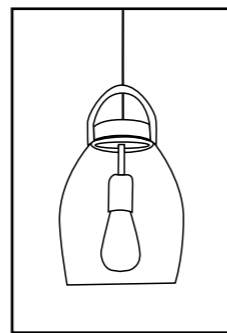

LÁMPARAS COLGANTES

LANTERN

LÁMPARAS DE SUSPENSIÓN

LÁMPARAS DE SOBREMESA

APLIQUES

PIES DE SALÓN