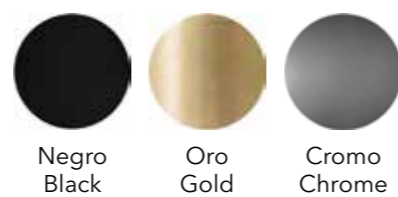

ACABADOS DISPONIBLES AVAILABLE FINISHES